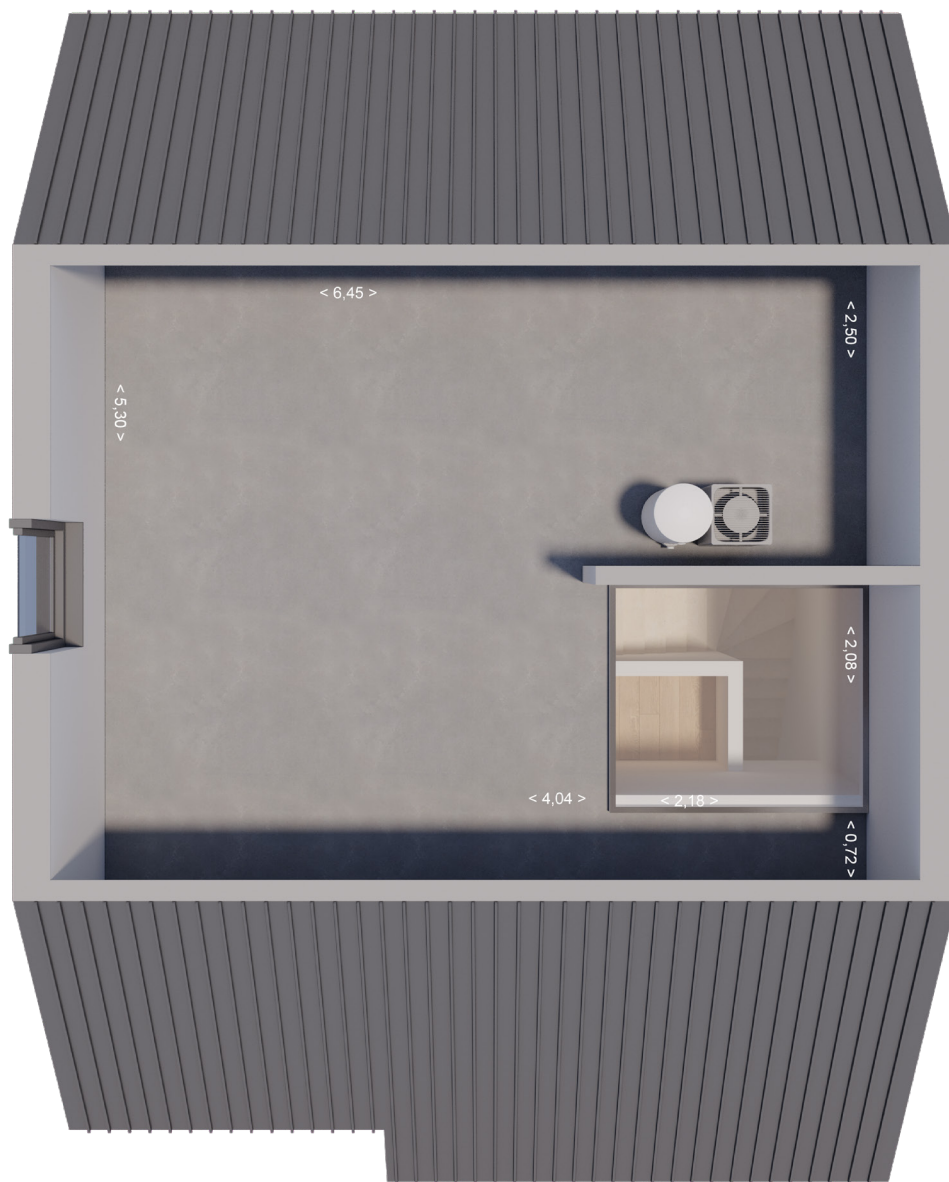

Huldenberg

LOT 2 - zolder
bruto opp woning: 240m²

Dit verkoopplan is louter indicatief. Alle afmetingen zijn informatief. Constructieve wijzigingen van de plannen onder voorbehoud van stabiliteits- en techniekenstudie. Het voorgestelde meubilair en inrichting is louter illustratief en niet bindend. Met betrekking tot de architectuur wordt verwezen naar de uitvoeringsplannen van de architect.