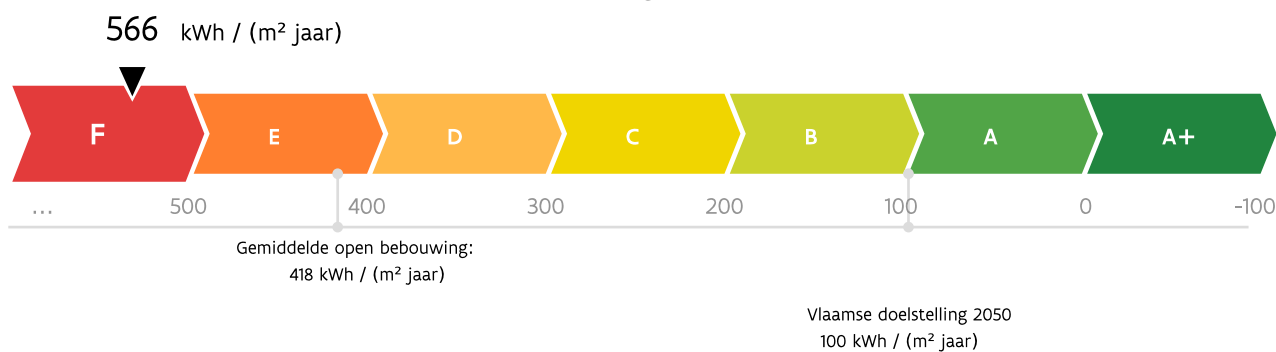

# Energieprestatiecertificaat

Residentiële eenheid

**Groenstraat 50, 3980 Tessenderlo-Ham**

woning, open bebouwing | oppervlakte: 383 m<sup>2</sup>

certificaatnummer: 20260528-0003874193-RES-1

## Energie label

De energiescore en het energielabel van deze woning zijn bepaald via een theoretische berekening op basis van de bestaande toestand van het gebouw. Er wordt geen rekening gehouden met het gedrag en het werkelijke energieverbruik van de (vorige) bewoners. Hoe lager de energiescore, hoe beter.