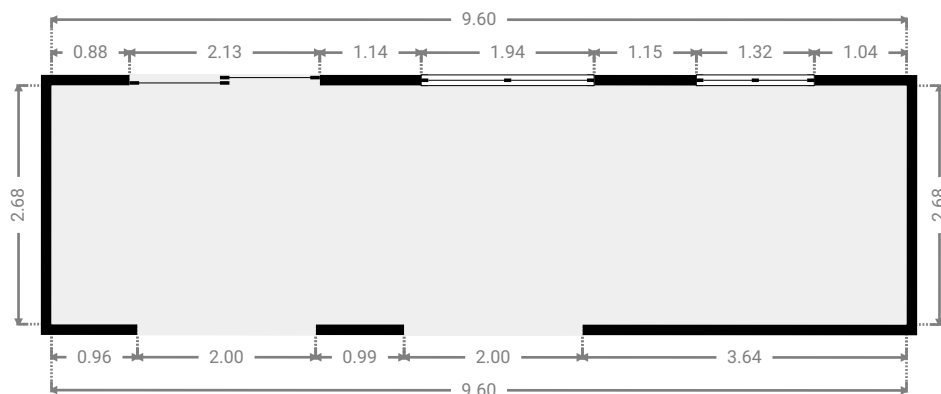

▼ **Hall**
Rez-de-chaussée

LARGEUR : 0.88 m • LONGUEUR : 0.89 m
SURFACE : 0.78 m² • PÉRIMÈTRE : 3.54 m

▼ **Hall d'entrée**
Rez-de-chaussée

LARGEUR : 1.50 m • LONGUEUR : 2.04 m
SURFACE : 3.06 m² • PÉRIMÈTRE : 7.08 m

▼ **Salle de bains**
Rez-de-chaussée

LARGEUR : 1.69 m • LONGUEUR : 2.02 m
SURFACE : 3.40 m² • PÉRIMÈTRE : 7.41 m

▼ **Salle à manger**
Rez-de-chaussée

LARGEUR : 9.60 m • LONGUEUR : 2.68 m
SURFACE : 25.72 m² • PÉRIMÈTRE : 24.55 m

▼ **Terrasse 1**
Rez-de-chaussée

LARGEUR : 9.60 m • LONGUEUR : 3.18 m
SURFACE : 30.48 m² • PÉRIMÈTRE : 25.55 m

▼ **Salon**
Rez-de-chaussée

LARGEUR : 6.99 m • LONGUEUR : 4.01 m
SURFACE : 28.01 m² • PÉRIMÈTRE : 21.99 m

▼ Wc
Rez-de-chaussée

LARGEUR : 0.89 m • LONGUEUR : 1.17 m
SURFACE : 1.04 m² • PÉRIMÈTRE : 4.11 m