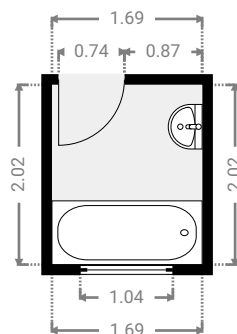

▼ **Débarras**
Rez-de-chaussée

LARGEUR : 0.87 m • LONGUEUR : 0.74 m
SURFACE : 0.64 m² • PÉRIMÈTRE : 3.21 m

▼ **Garage**
Rez-de-chaussée

LARGEUR : 2.70 m • LONGUEUR : 6.15 m
SURFACE : 16.50 m² • PÉRIMÈTRE : 17.71 m

▼ **Hall**
Rez-de-chaussée

LARGEUR : 0.88 m • LONGUEUR : 0.89 m
SURFACE : 0.78 m² • PÉRIMÈTRE : 3.54 m

▼ **Hall d'entrée**
Rez-de-chaussée

LARGEUR : 1.50 m • LONGUEUR : 2.04 m
SURFACE : 3.06 m² • PÉRIMÈTRE : 7.08 m

▼ **Salle de bains**
Rez-de-chaussée

LARGEUR : 1.69 m • LONGUEUR : 2.02 m
SURFACE : 3.40 m² • PÉRIMÈTRE : 7.41 m

▼ **Salle à manger**
Rez-de-chaussée

LARGEUR : 9.60 m • LONGUEUR : 2.68 m
SURFACE : 25.72 m² • PÉRIMÈTRE : 24.55 m

▼ **Terrasse 1**
Rez-de-chaussée

LARGEUR : 9.60 m • LONGUEUR : 3.18 m
SURFACE : 30.48 m² • PÉRIMÈTRE : 25.55 m

▼ **Salon**
Rez-de-chaussée

LARGEUR : 6.99 m • LONGUEUR : 4.01 m
SURFACE : 28.01 m² • PÉRIMÈTRE : 21.99 m