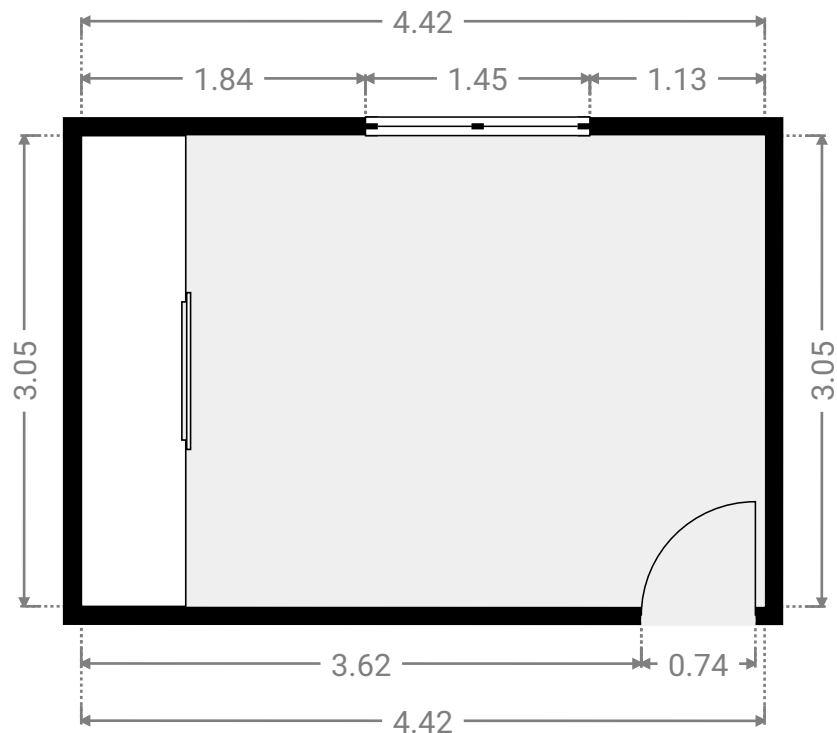

S30919

CRÉÉ LE
27 mai 2026

Surface totale 151.42 m ²	Étages 1	Pièces 11	Salle de bains 1
--	--------------------	---------------------	----------------------------

▼ **Rez-de-chaussée**

SURFACE TOTALE : 151.42 m² • SURFACE HABITABLE : 93.78 m² • PIÈCES : 11

▼ **Chambre 1**
Rez-de-chaussée

LARGEUR : 3.49 m • LONGUEUR : 3.02 m
SURFACE : 10.53 m² • PÉRIMÈTRE : 13.01 m

▼ **Chambre 2**
Rez-de-chaussée

LARGEUR : 4.42 m • LONGUEUR : 3.05 m
SURFACE : 13.47 m² • PÉRIMÈTRE : 14.94 m

▼ **Terrasse 2**
Rez-de-chaussée

LARGEUR : 4.46 m • LONGUEUR : 2.39 m
SURFACE : 10.67 m² • PÉRIMÈTRE : 13.71 m

▼ **Cuisine**
Rez-de-chaussée

LARGEUR : 3.58 m • LONGUEUR : 2.01 m
SURFACE : 7.20 m² • PÉRIMÈTRE : 11.18 m

▼ Wc
Rez-de-chaussée

LARGEUR : 0.89 m • LONGUEUR : 1.17 m
SURFACE : 1.04 m² • PÉRIMÈTRE : 4.11 m