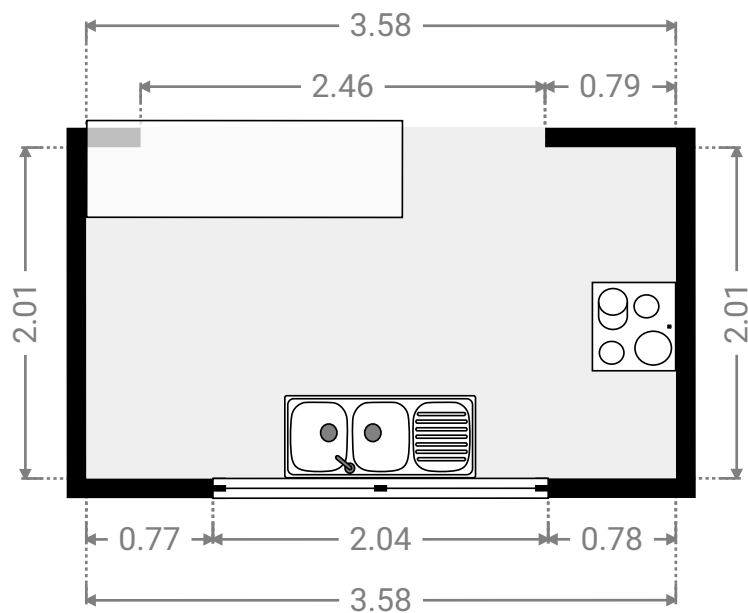

S30919

CRÉÉ LE
27 mai 2026

Surface totale 151.42 m ²	Étages 1	Pièces 11	Salle de bains 1
--	--------------------	---------------------	----------------------------

▼ **Rez-de-chaussée**

SURFACE TOTALE : 151.42 m² • SURFACE HABITABLE : 93.78 m² • PIÈCES : 11

▼ **Chambre 1**
Rez-de-chaussée

LARGEUR : 3.49 m • LONGUEUR : 3.02 m
SURFACE : 10.53 m² • PÉRIMÈTRE : 13.01 m

▼ **Chambre 2**
Rez-de-chaussée

LARGEUR : 4.42 m • LONGUEUR : 3.05 m
SURFACE : 13.47 m² • PÉRIMÈTRE : 14.94 m

▼ **Terrasse 2**
Rez-de-chaussée

LARGEUR : 4.46 m • LONGUEUR : 2.39 m
SURFACE : 10.67 m² • PÉRIMÈTRE : 13.71 m

▼ **Cuisine**
Rez-de-chaussée

LARGEUR : 3.58 m • LONGUEUR : 2.01 m
SURFACE : 7.20 m² • PÉRIMÈTRE : 11.18 m

▼ Wc
Rez-de-chaussée

LARGEUR : 0.89 m • LONGUEUR : 1.17 m
SURFACE : 1.04 m² • PÉRIMÈTRE : 4.11 m