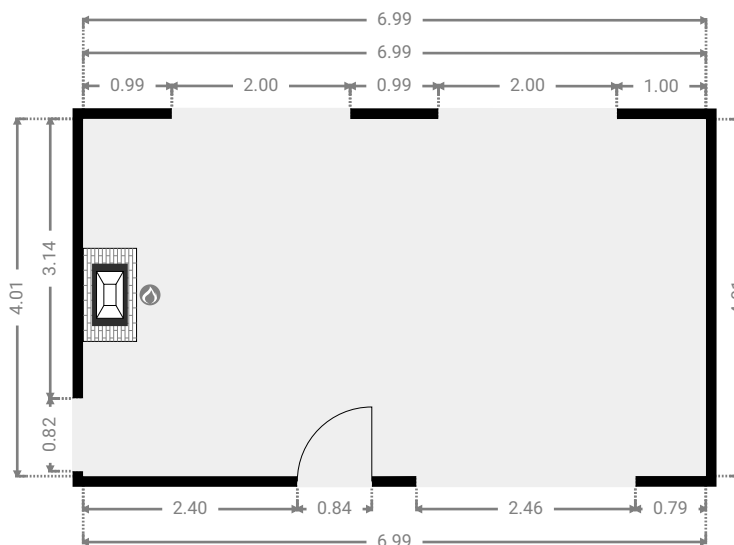

▼ **Hall**
Rez-de-chaussée

LARGEUR : 0.88 m • LONGUEUR : 0.89 m
SURFACE : 0.78 m² • PÉRIMÈTRE : 3.54 m

▼ **Hall d'entrée**
Rez-de-chaussée

LARGEUR : 1.50 m • LONGUEUR : 2.04 m
SURFACE : 3.06 m² • PÉRIMÈTRE : 7.08 m

▼ **Salle de bains**
Rez-de-chaussée

LARGEUR : 1.69 m • LONGUEUR : 2.02 m
SURFACE : 3.40 m² • PÉRIMÈTRE : 7.41 m

▼ **Salle à manger**
Rez-de-chaussée

LARGEUR : 9.60 m • LONGUEUR : 2.68 m
SURFACE : 25.72 m² • PÉRIMÈTRE : 24.55 m

▼ **Terrasse 1**
Rez-de-chaussée

LARGEUR : 9.60 m • LONGUEUR : 3.18 m
SURFACE : 30.48 m² • PÉRIMÈTRE : 25.55 m

▼ **Salon**
Rez-de-chaussée

LARGEUR : 6.99 m • LONGUEUR : 4.01 m
SURFACE : 28.01 m² • PÉRIMÈTRE : 21.99 m

▼ Wc
Rez-de-chaussée

LARGEUR : 0.89 m • LONGUEUR : 1.17 m
SURFACE : 1.04 m² • PÉRIMÈTRE : 4.11 m