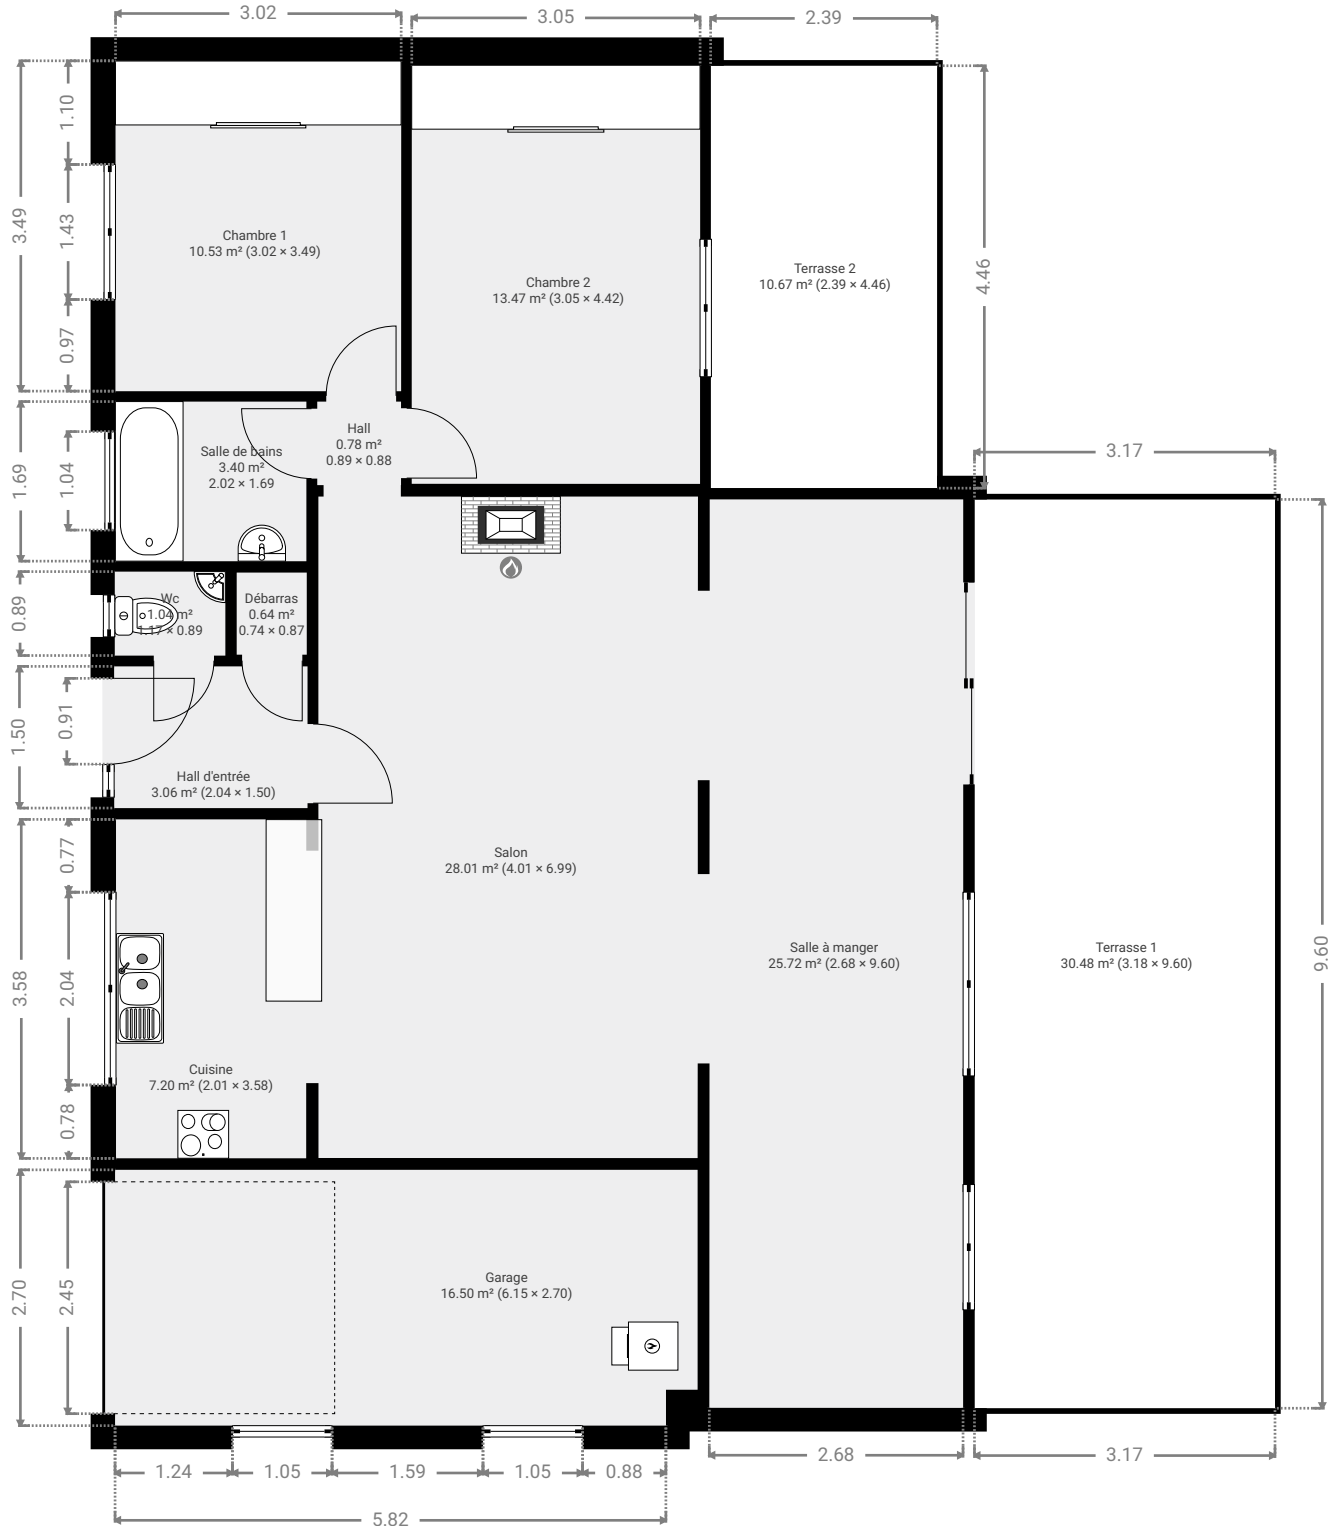

S30919

CRÉÉ LE
27 mai 2026

Surface totale 151.42 m ²	Étages 1	Pièces 11	Salle de bains 1
--	--------------------	---------------------	----------------------------

▼ **Rez-de-chaussée**

SURFACE TOTALE : 151.42 m² • SURFACE HABITABLE : 93.78 m² • PIÈCES : 11

▼ **Chambre 1**
Rez-de-chaussée

LARGEUR : 3.49 m • LONGUEUR : 3.02 m
SURFACE : 10.53 m² • PÉRIMÈTRE : 13.01 m

▼ **Chambre 2**
Rez-de-chaussée

LARGEUR : 4.42 m • LONGUEUR : 3.05 m
SURFACE : 13.47 m² • PÉRIMÈTRE : 14.94 m

▼ **Terrasse 2**
Rez-de-chaussée

LARGEUR : 4.46 m • LONGUEUR : 2.39 m
SURFACE : 10.67 m² • PÉRIMÈTRE : 13.71 m

▼ **Cuisine**
Rez-de-chaussée

LARGEUR : 3.58 m • LONGUEUR : 2.01 m
SURFACE : 7.20 m² • PÉRIMÈTRE : 11.18 m

▼ Wc
Rez-de-chaussée

LARGEUR : 0.89 m • LONGUEUR : 1.17 m
SURFACE : 1.04 m² • PÉRIMÈTRE : 4.11 m