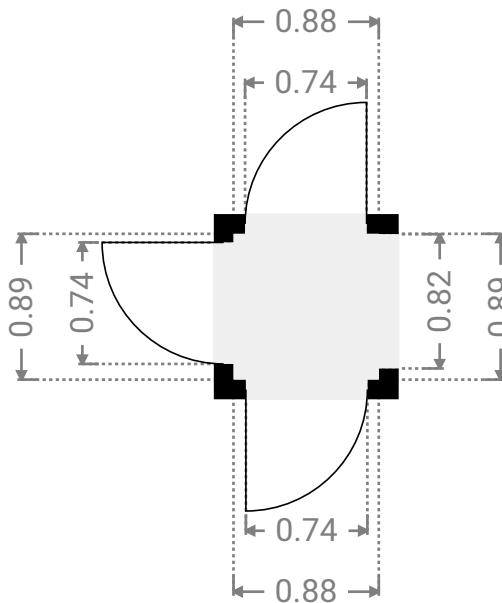

▼ **Chambre 1**
Rez-de-chaussée

LARGEUR : 3.49 m • LONGUEUR : 3.02 m
SURFACE : 10.53 m² • PÉRIMÈTRE : 13.01 m

▼ **Chambre 2**
Rez-de-chaussée

LARGEUR : 4.42 m • LONGUEUR : 3.05 m
SURFACE : 13.47 m² • PÉRIMÈTRE : 14.94 m

▼ **Terrasse 2**
Rez-de-chaussée

LARGEUR : 4.46 m • LONGUEUR : 2.39 m
SURFACE : 10.67 m² • PÉRIMÈTRE : 13.71 m

▼ **Cuisine**
Rez-de-chaussée

LARGEUR : 3.58 m • LONGUEUR : 2.01 m
SURFACE : 7.20 m² • PÉRIMÈTRE : 11.18 m

▼ **Débarras**
Rez-de-chaussée

LARGEUR : 0.87 m • LONGUEUR : 0.74 m
SURFACE : 0.64 m² • PÉRIMÈTRE : 3.21 m

▼ **Garage**
Rez-de-chaussée

LARGEUR : 2.70 m • LONGUEUR : 6.15 m
SURFACE : 16.50 m² • PÉRIMÈTRE : 17.71 m

▼ **Hall**
Rez-de-chaussée

LARGEUR : 0.88 m • LONGUEUR : 0.89 m
SURFACE : 0.78 m² • PÉRIMÈTRE : 3.54 m

▼ **Hall d'entrée**
Rez-de-chaussée

LARGEUR : 1.50 m • LONGUEUR : 2.04 m
SURFACE : 3.06 m² • PÉRIMÈTRE : 7.08 m