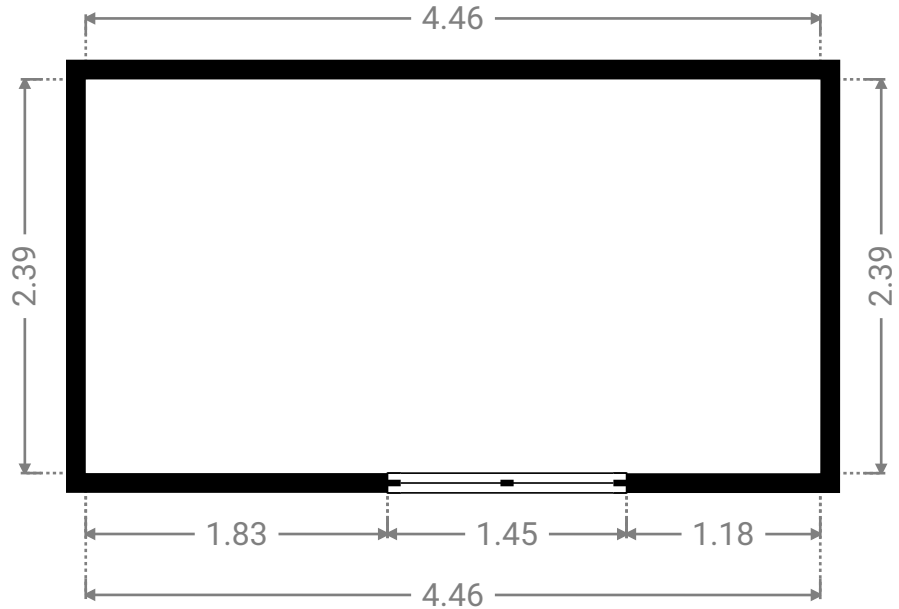

▼ **Chambre 1**
Rez-de-chaussée

LARGEUR : 3.49 m • LONGUEUR : 3.02 m
SURFACE : 10.53 m² • PÉRIMÈTRE : 13.01 m

▼ **Chambre 2**
Rez-de-chaussée

LARGEUR : 4.42 m • LONGUEUR : 3.05 m
SURFACE : 13.47 m² • PÉRIMÈTRE : 14.94 m

▼ **Terrasse 2**
Rez-de-chaussée

LARGEUR : 4.46 m • LONGUEUR : 2.39 m
SURFACE : 10.67 m² • PÉRIMÈTRE : 13.71 m

▼ **Cuisine**
Rez-de-chaussée

LARGEUR : 3.58 m • LONGUEUR : 2.01 m
SURFACE : 7.20 m² • PÉRIMÈTRE : 11.18 m

▼ **Terrasse 1**
Rez-de-chaussée

LARGEUR : 9.60 m • LONGUEUR : 3.18 m
SURFACE : 30.48 m² • PÉRIMÈTRE : 25.55 m

▼ **Salon**
Rez-de-chaussée

LARGEUR : 6.99 m • LONGUEUR : 4.01 m
SURFACE : 28.01 m² • PÉRIMÈTRE : 21.99 m

▼ Wc
Rez-de-chaussée

LARGEUR : 0.89 m • LONGUEUR : 1.17 m
SURFACE : 1.04 m² • PÉRIMÈTRE : 4.11 m