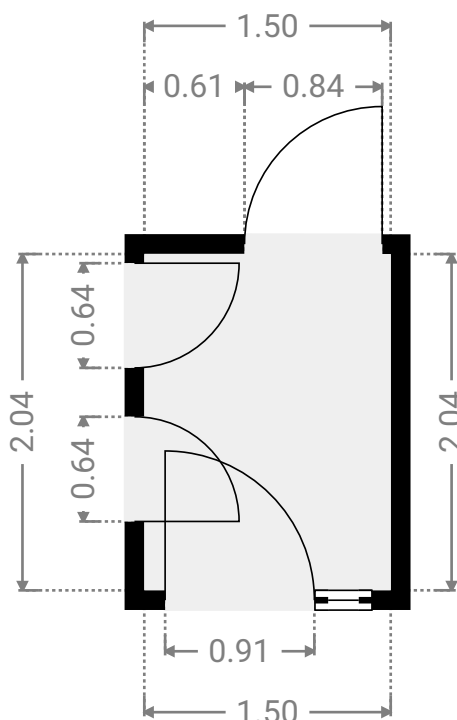

▼ **Chambre 1**
Rez-de-chaussée

LARGEUR : 3.49 m • LONGUEUR : 3.02 m
SURFACE : 10.53 m² • PÉRIMÈTRE : 13.01 m

▼ **Chambre 2**
Rez-de-chaussée

LARGEUR : 4.42 m • LONGUEUR : 3.05 m
SURFACE : 13.47 m² • PÉRIMÈTRE : 14.94 m

▼ **Terrasse 2**
Rez-de-chaussée

LARGEUR : 4.46 m • LONGUEUR : 2.39 m
SURFACE : 10.67 m² • PÉRIMÈTRE : 13.71 m

▼ **Cuisine**
Rez-de-chaussée

LARGEUR : 3.58 m • LONGUEUR : 2.01 m
SURFACE : 7.20 m² • PÉRIMÈTRE : 11.18 m

▼ **Débarras**
Rez-de-chaussée

LARGEUR : 0.87 m • LONGUEUR : 0.74 m
SURFACE : 0.64 m² • PÉRIMÈTRE : 3.21 m

▼ **Garage**
Rez-de-chaussée

LARGEUR : 2.70 m • LONGUEUR : 6.15 m
SURFACE : 16.50 m² • PÉRIMÈTRE : 17.71 m

▼ **Hall**
Rez-de-chaussée

LARGEUR : 0.88 m • LONGUEUR : 0.89 m
SURFACE : 0.78 m² • PÉRIMÈTRE : 3.54 m

▼ **Hall d'entrée**
Rez-de-chaussée

LARGEUR : 1.50 m • LONGUEUR : 2.04 m
SURFACE : 3.06 m² • PÉRIMÈTRE : 7.08 m