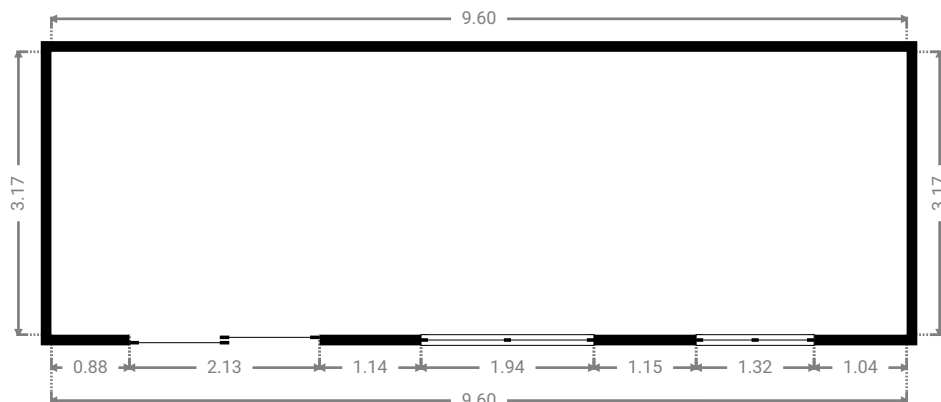

▼ **Hall**
Rez-de-chaussée

LARGEUR : 0.88 m • LONGUEUR : 0.89 m
SURFACE : 0.78 m² • PÉRIMÈTRE : 3.54 m

▼ **Hall d'entrée**
Rez-de-chaussée

LARGEUR : 1.50 m • LONGUEUR : 2.04 m
SURFACE : 3.06 m² • PÉRIMÈTRE : 7.08 m

▼ **Salle de bains**
Rez-de-chaussée

LARGEUR : 1.69 m • LONGUEUR : 2.02 m
SURFACE : 3.40 m² • PÉRIMÈTRE : 7.41 m

▼ **Salle à manger**
Rez-de-chaussée

LARGEUR : 9.60 m • LONGUEUR : 2.68 m
SURFACE : 25.72 m² • PÉRIMÈTRE : 24.55 m

▼ **Terrasse 1**
Rez-de-chaussée

LARGEUR : 9.60 m • LONGUEUR : 3.18 m
SURFACE : 30.48 m² • PÉRIMÈTRE : 25.55 m

▼ **Salon**
Rez-de-chaussée

LARGEUR : 6.99 m • LONGUEUR : 4.01 m
SURFACE : 28.01 m² • PÉRIMÈTRE : 21.99 m

▼ Wc
Rez-de-chaussée

LARGEUR : 0.89 m • LONGUEUR : 1.17 m
SURFACE : 1.04 m² • PÉRIMÈTRE : 4.11 m