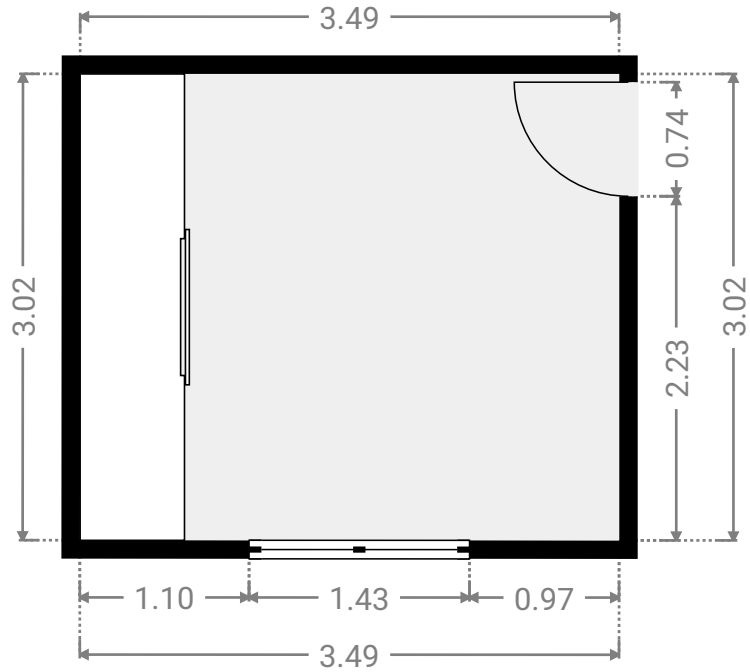

S30919

CRÉÉ LE
27 mai 2026

Surface totale 151.42 m ²	Étages 1	Pièces 11	Salle de bains 1
--	--------------------	---------------------	----------------------------

▼ **Rez-de-chaussée**

SURFACE TOTALE : 151.42 m² • SURFACE HABITABLE : 93.78 m² • PIÈCES : 11

▼ **Chambre 1**
Rez-de-chaussée

LARGEUR : 3.49 m • LONGUEUR : 3.02 m
SURFACE : 10.53 m² • PÉRIMÈTRE : 13.01 m

▼ **Chambre 2**
Rez-de-chaussée

LARGEUR : 4.42 m • LONGUEUR : 3.05 m
SURFACE : 13.47 m² • PÉRIMÈTRE : 14.94 m

▼ **Terrasse 2**
Rez-de-chaussée

LARGEUR : 4.46 m • LONGUEUR : 2.39 m
SURFACE : 10.67 m² • PÉRIMÈTRE : 13.71 m

▼ **Cuisine**
Rez-de-chaussée

LARGEUR : 3.58 m • LONGUEUR : 2.01 m
SURFACE : 7.20 m² • PÉRIMÈTRE : 11.18 m

▼ Wc
Rez-de-chaussée

LARGEUR : 0.89 m • LONGUEUR : 1.17 m
SURFACE : 1.04 m² • PÉRIMÈTRE : 4.11 m