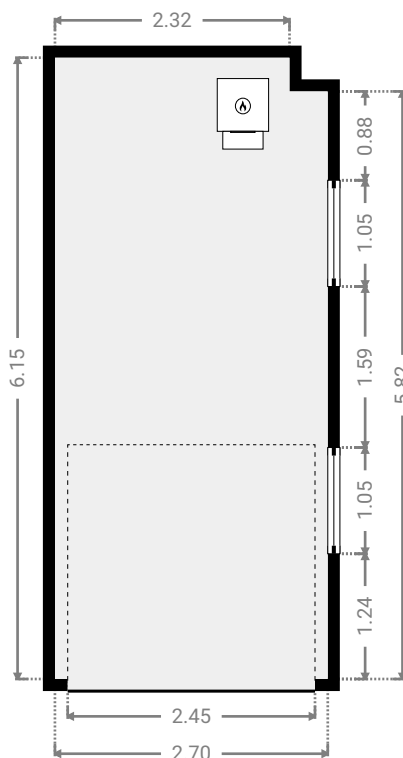

▼ **Chambre 1**
Rez-de-chaussée

LARGEUR : 3.49 m • LONGUEUR : 3.02 m
SURFACE : 10.53 m² • PÉRIMÈTRE : 13.01 m

▼ **Chambre 2**
Rez-de-chaussée

LARGEUR : 4.42 m • LONGUEUR : 3.05 m
SURFACE : 13.47 m² • PÉRIMÈTRE : 14.94 m

▼ **Terrasse 2**
Rez-de-chaussée

LARGEUR : 4.46 m • LONGUEUR : 2.39 m
SURFACE : 10.67 m² • PÉRIMÈTRE : 13.71 m

▼ **Cuisine**
Rez-de-chaussée

LARGEUR : 3.58 m • LONGUEUR : 2.01 m
SURFACE : 7.20 m² • PÉRIMÈTRE : 11.18 m

▼ **Débarras**
Rez-de-chaussée

LARGEUR : 0.87 m • LONGUEUR : 0.74 m
SURFACE : 0.64 m² • PÉRIMÈTRE : 3.21 m

▼ **Garage**
Rez-de-chaussée

LARGEUR : 2.70 m • LONGUEUR : 6.15 m
SURFACE : 16.50 m² • PÉRIMÈTRE : 17.71 m

▼ **Hall**
Rez-de-chaussée

LARGEUR : 0.88 m • LONGUEUR : 0.89 m
SURFACE : 0.78 m² • PÉRIMÈTRE : 3.54 m

▼ **Hall d'entrée**
Rez-de-chaussée

LARGEUR : 1.50 m • LONGUEUR : 2.04 m
SURFACE : 3.06 m² • PÉRIMÈTRE : 7.08 m