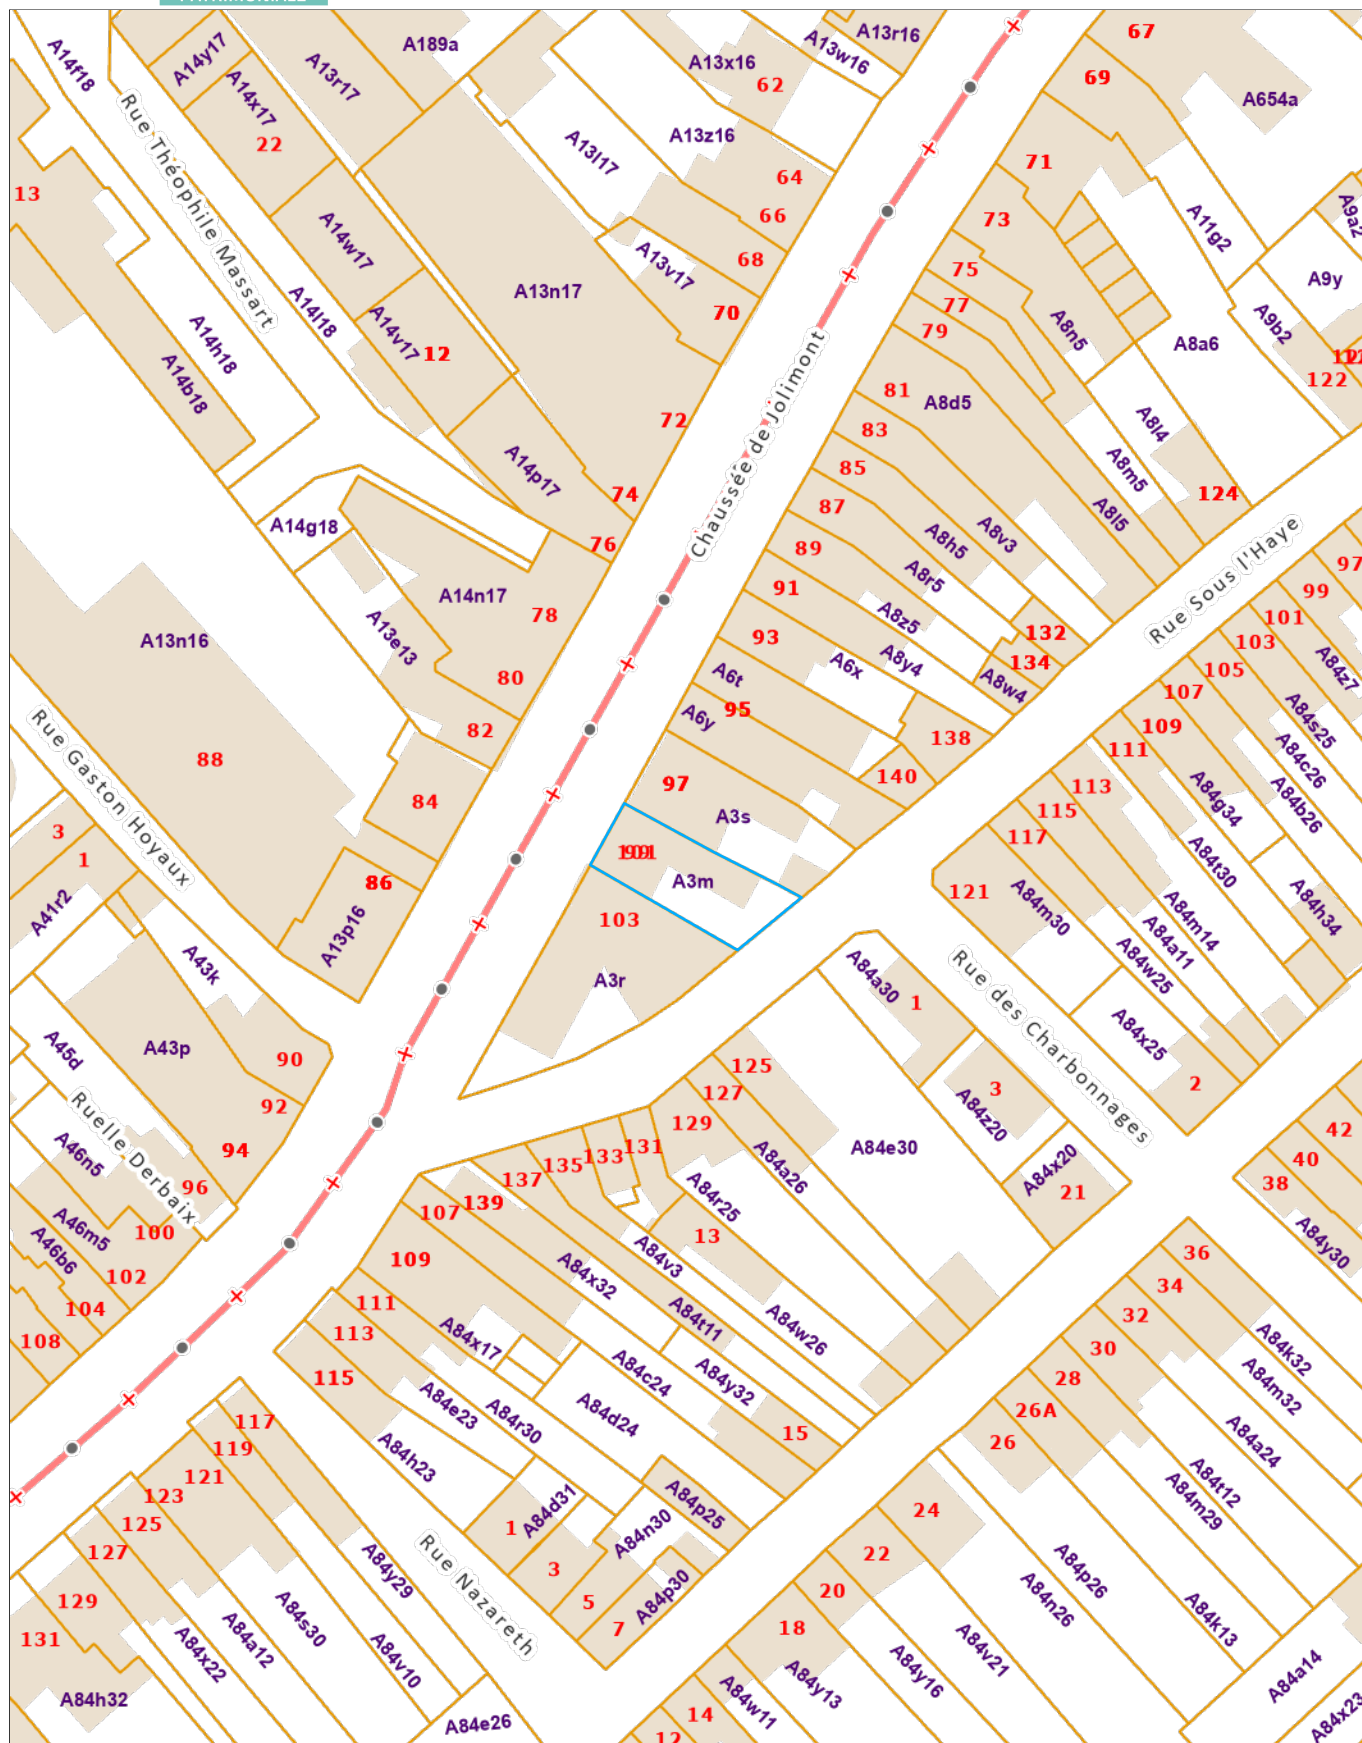

## Extrait du plan parcellaire cadastral

Centré sur :  
LA LOUVIERE 4 DIV/HAINES-SAINTE-PIERRE/

Situation la plus récente  
Fait le 26/05/2026  
Échelle : 1 : 1000

L'AGDP est l'auteur du plan parcellaire cadastral et le producteur de la base de données de laquelle les données sont reprises et jouit de la propriété intellectuelle comme repris dans la loi sur les droits d'auteurs et les droits des bases de données. Depuis le 01/01/2018 les bâtiments du plan parcellaire cadastral seront repris progressivement et remplacés par un set de données (= Bpn\_ReBu autrement dit Bâtiment Régionaux) géré par les régions. L'AGDP ne sera dès lors plus responsable pour la représentation des bâtiments sur le plan parcellaire cadastral.