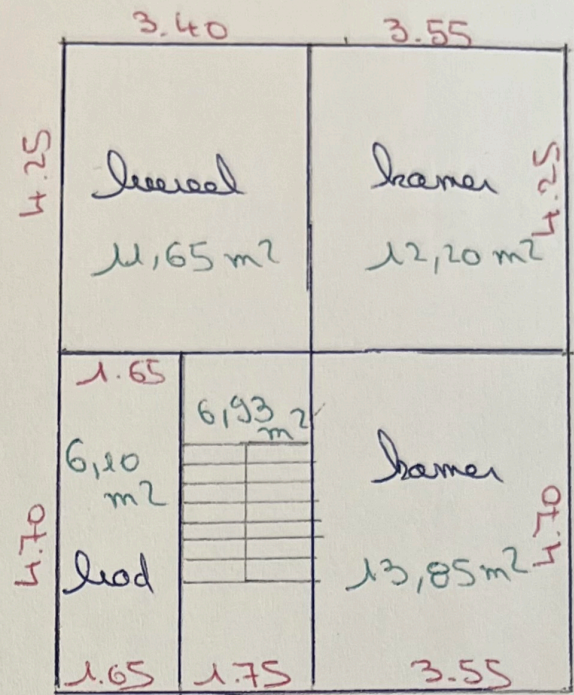

6.85
 1.55 1.75 3.55

VOLKSV ERHEFFING STRAAT 95

BENEDEN VERDIEPING

SCHAAL: 1:100

1^o VERDIEPING

2^o VERDIEPING

VELDER

rood: muren inclusief

groen: netto oppervlakten

SCHAAL 1/100