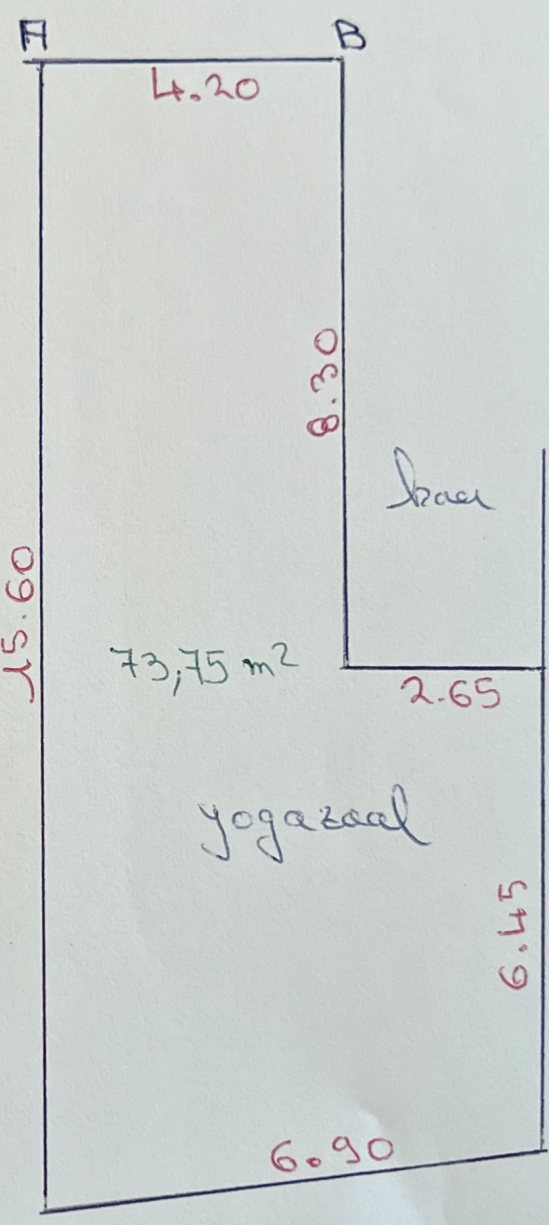

6.85
 1.55 1.75 3.55

VOLKSV ERHEFFING STRAAT 95

BENEDEN VERDIEPING

SCHAAL: 1:100

1^o VERDIEPING

2^o VERDIEPING

VELDER

rood: muren inclusief

groen: netto oppervlakten

SCHAAL 1/100