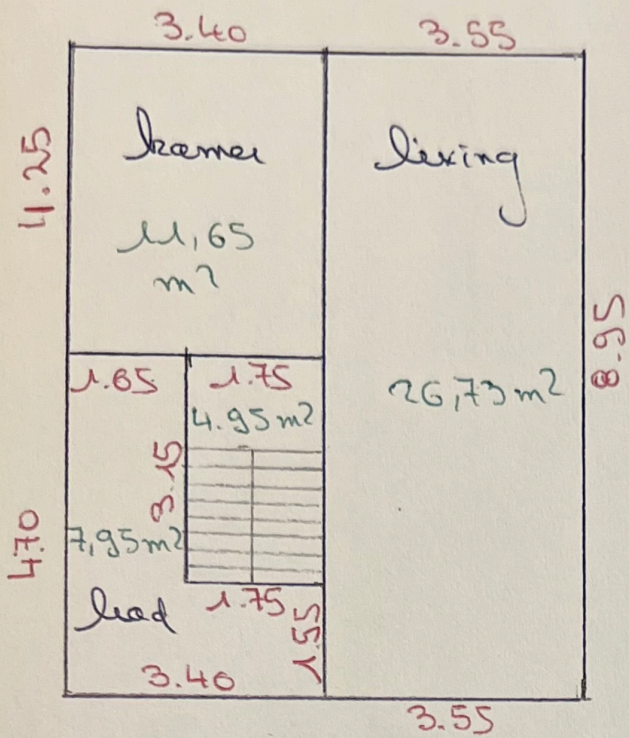

6.85
 1.55 1.75 3.55

VOLKSV ERHEFFING STRAAT 95

BENEDEN VERDIEPING

SCHAAL: 1:100

1^o VERDIEPING

2^o VERDIEPING

VELDER

rood: muren inclusief

groen: netto oppervlakten

SCHAAL 1/100