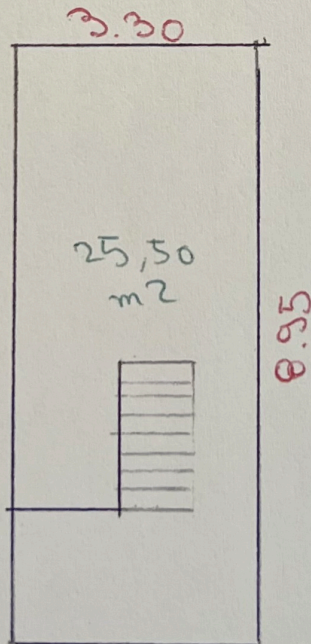

6.85
 1.55 1.75 3.55

VOLKSV ERHEFFING STRAAT 95

BENEDEN VERDIEPING

SCHAAL: 1:100

1^o VERDIEPING

2^o VERDIEPING

VELDER

rood: muren inclusief

groen: netto oppervlakten

SCHAAL 1/100