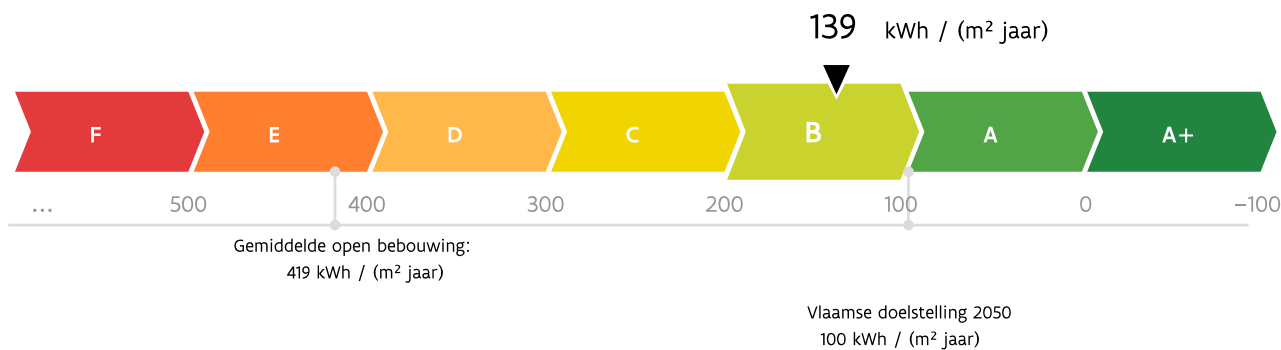

## Kremer 6, 2440 Geel

woning, open bebouwing | oppervlakte: 388 m<sup>2</sup>

certificaatnummer: 20230321-0002844354-RES-1

## Energie label

De energiescore en het energielabel van deze woning zijn bepaald via een theoretische berekening op basis van de bestaande toestand van het gebouw. Er wordt geen rekening gehouden met het gedrag en het werkelijke energieverbruik van de (vorige) bewoners. Hoe lager de energiescore, hoe beter.