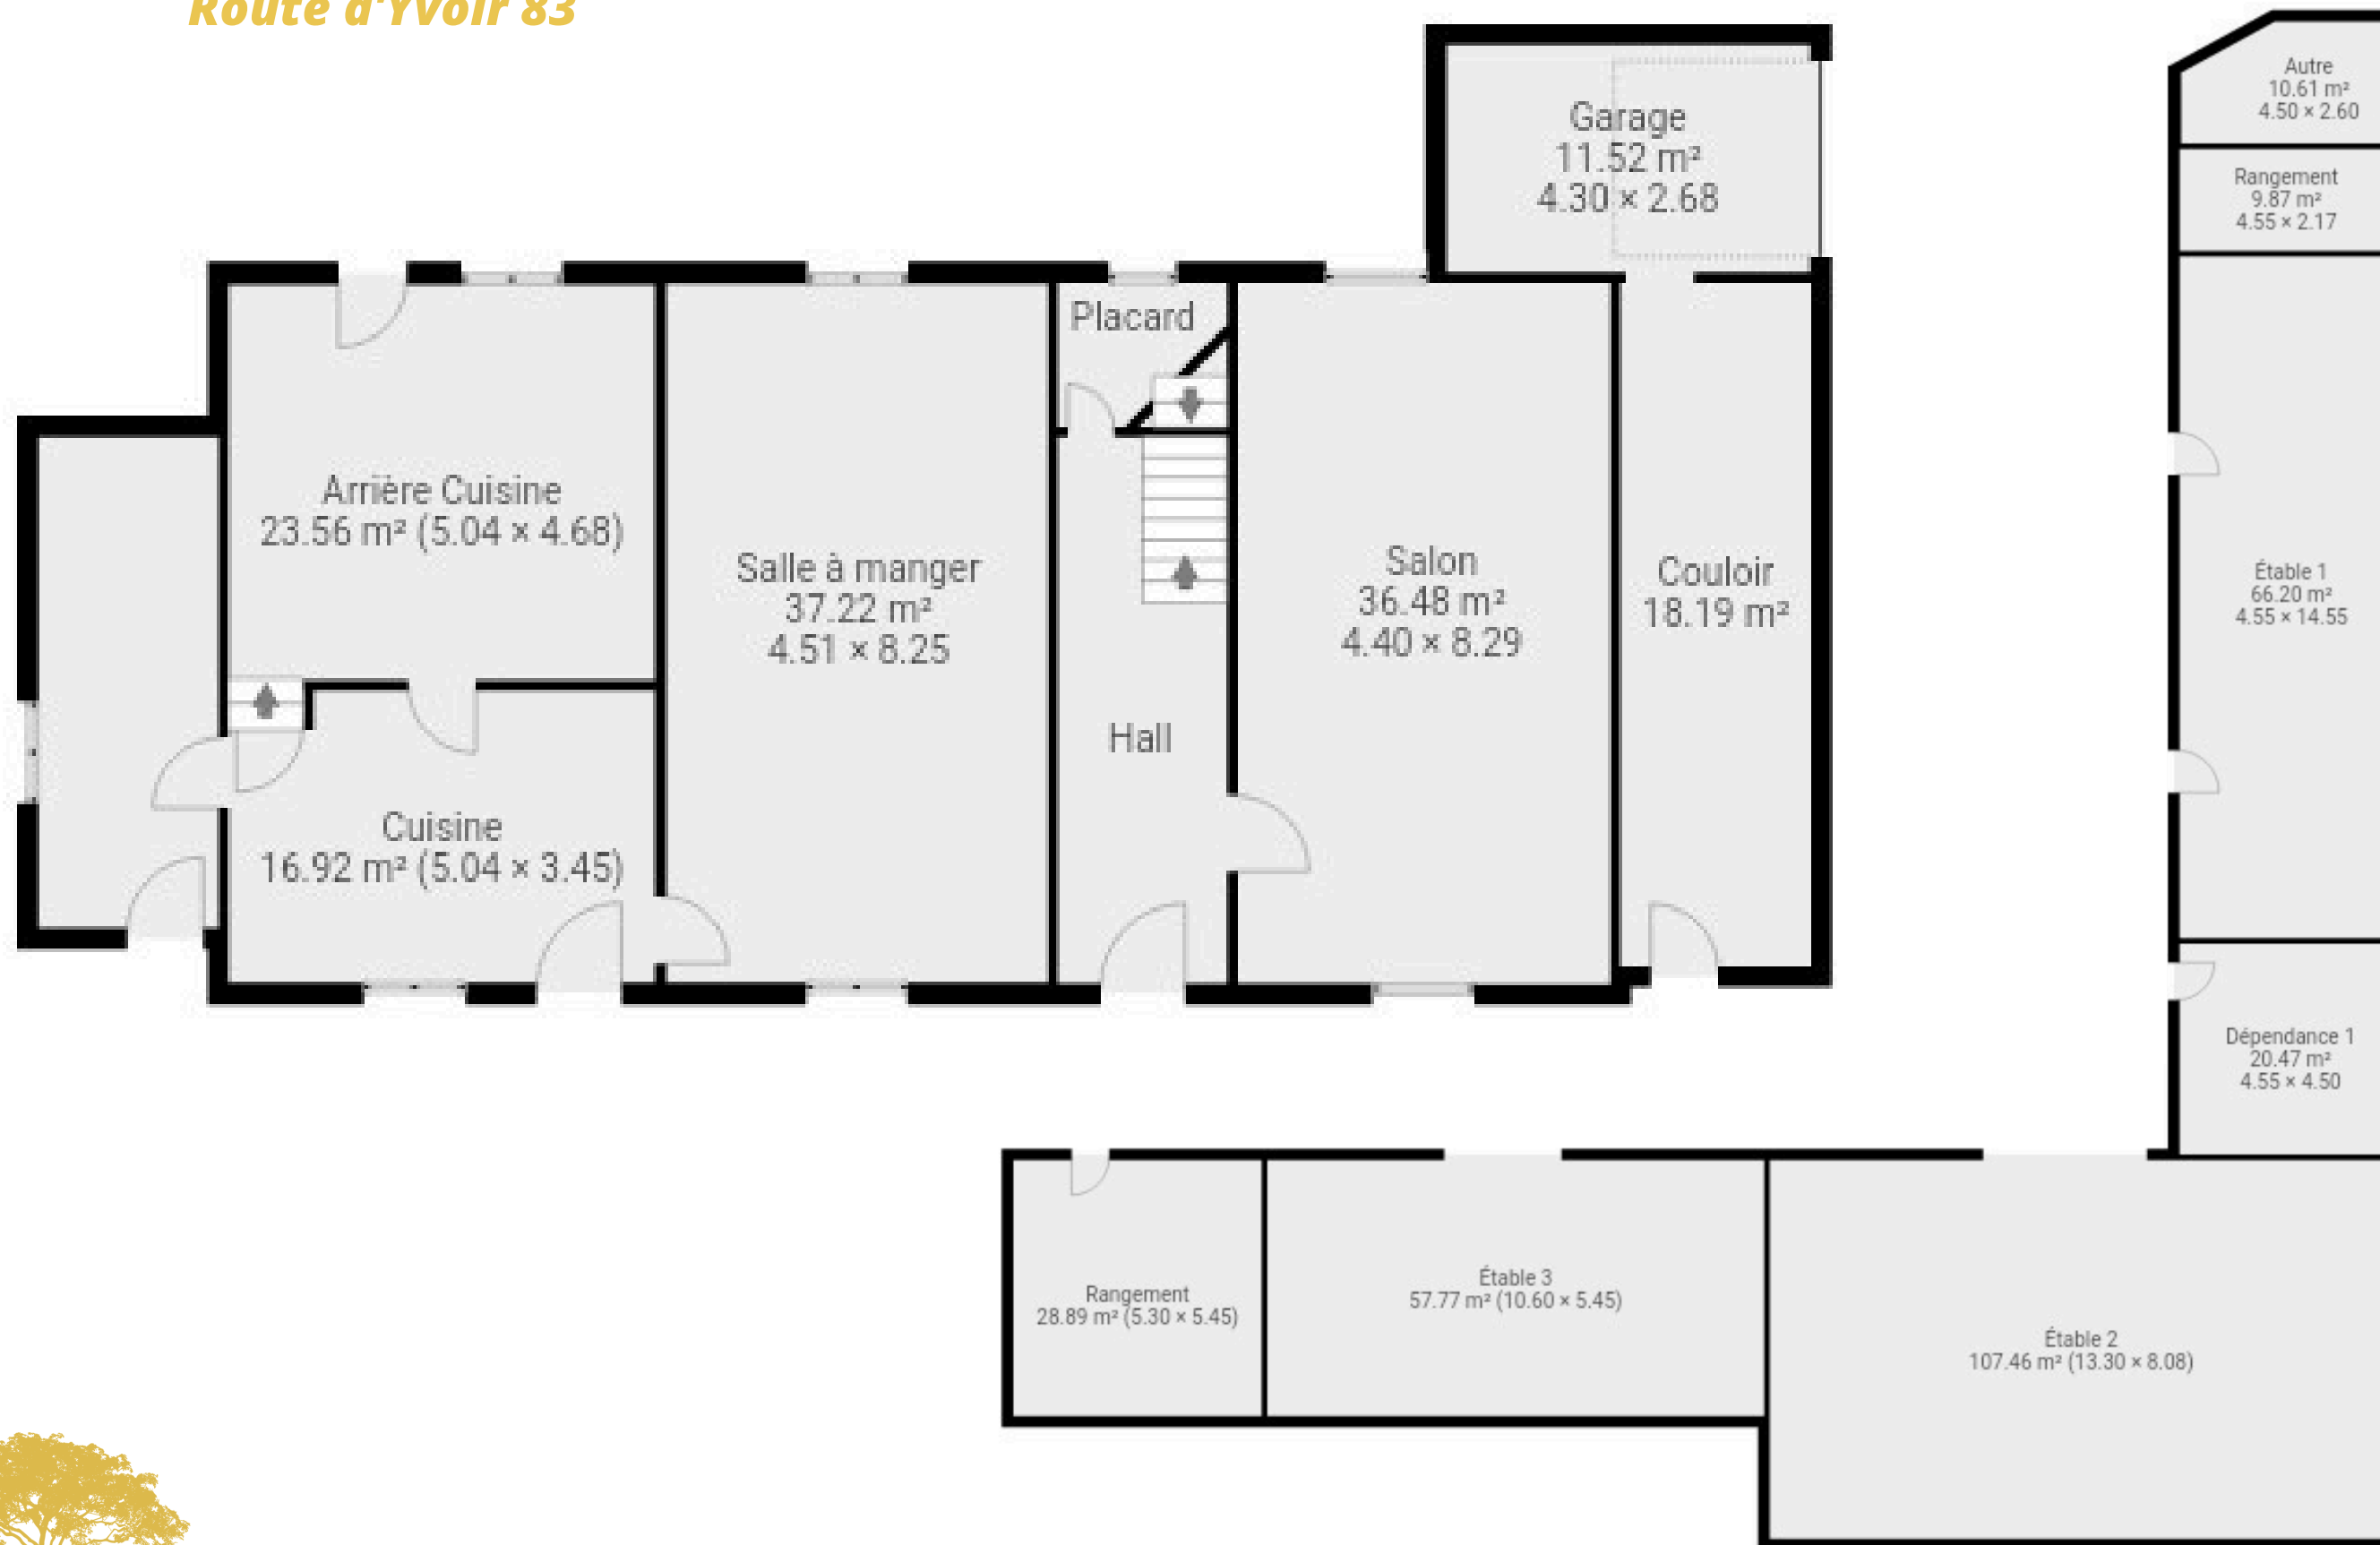

Cave 17.95 m <sup>2</sup> 4.40 x 4.08	Autre	Cave 17.87 m <sup>2</sup>
	Cave	

 **Braibant**  
Route d'Yvoir 83

rez-de-chaussée

Rue du centre 5

| CINEY

| [www.bc-immo.be](http://www.bc-immo.be)

| 083/65.65.87