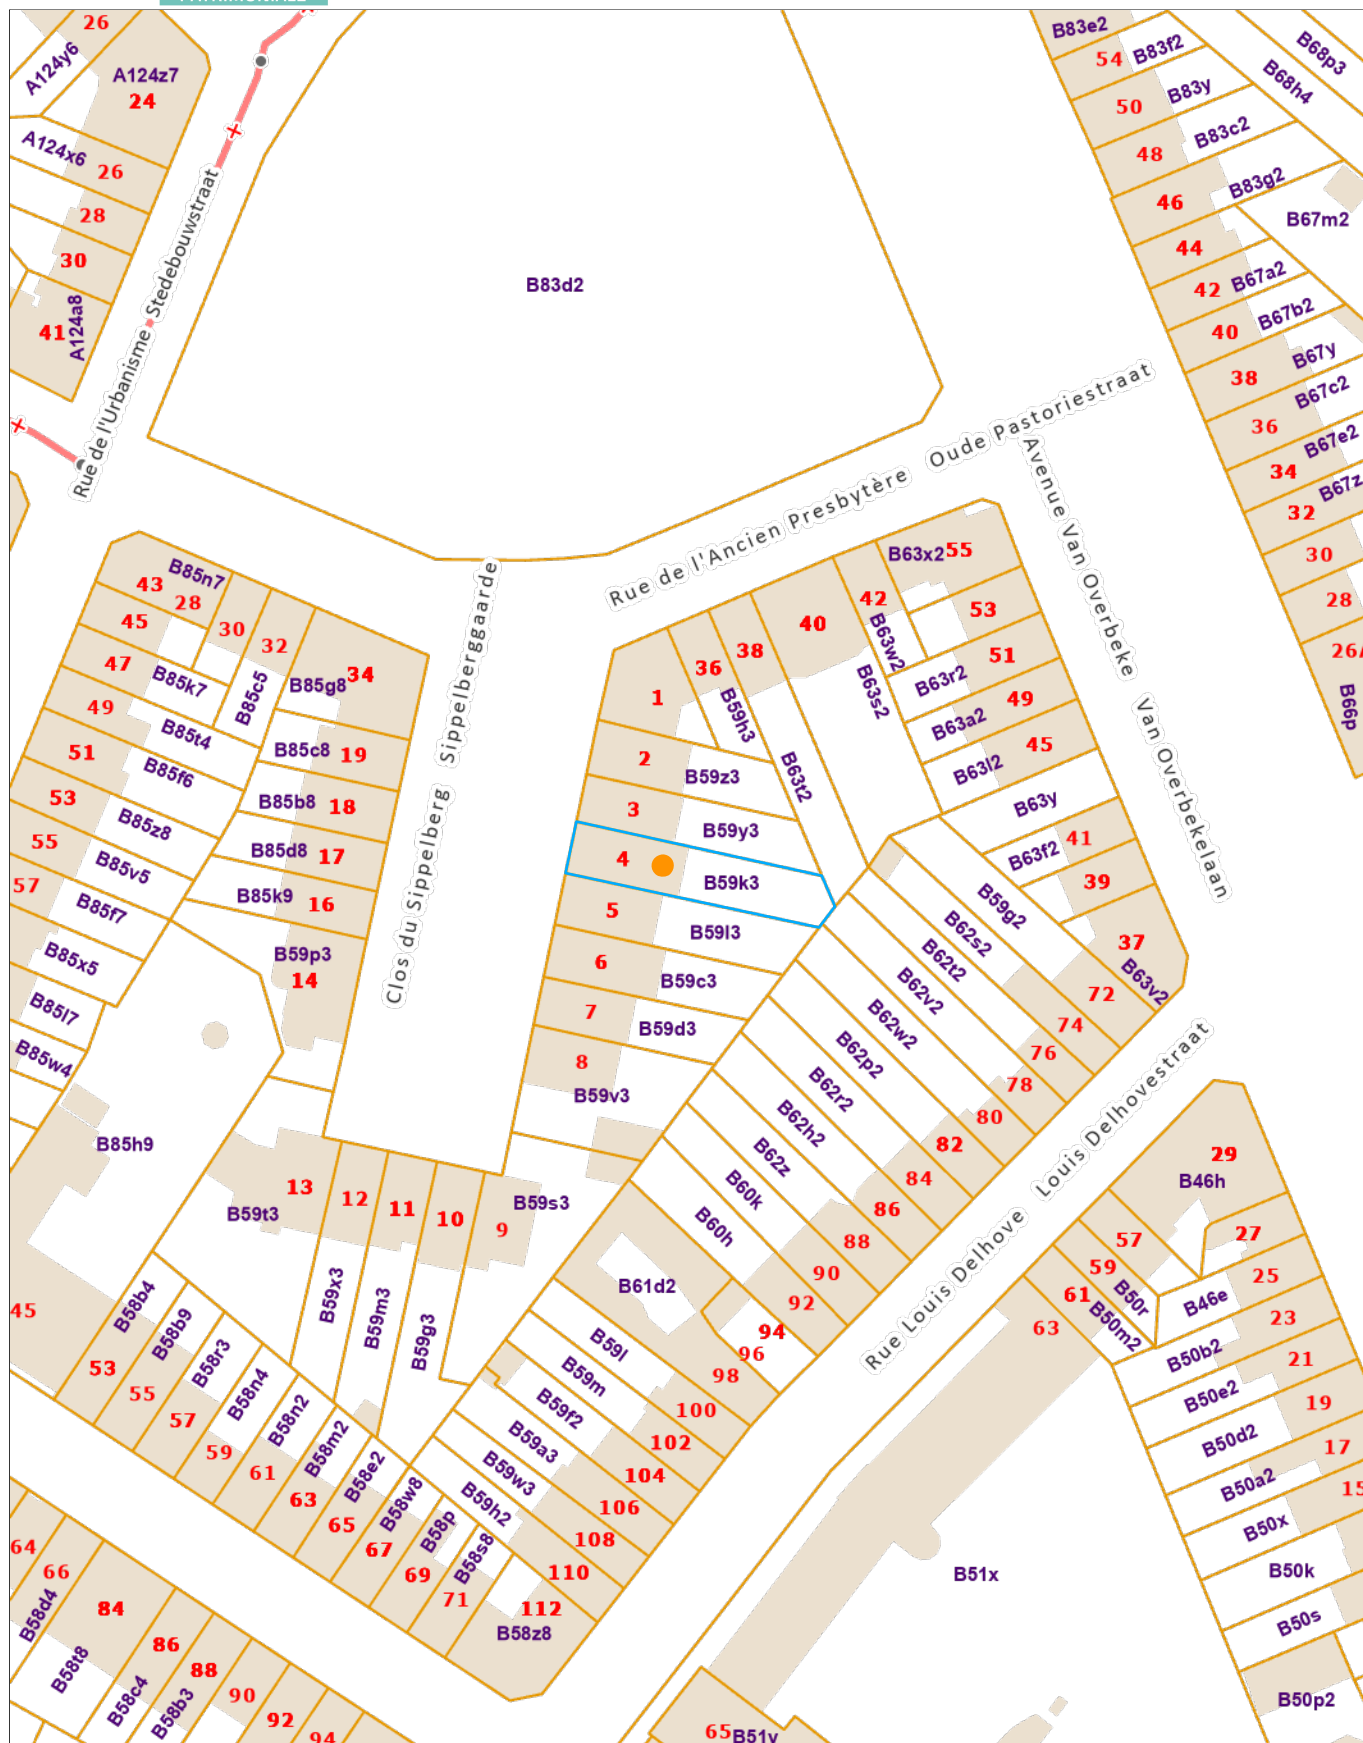

## Extrait du plan parcellaire cadastral

Centré sur :  
GANSHOREN 2 AFD -- GANSHOREN 2 DIV

Situation la plus récente  
Fait le 04/06/2026  
Échelle : 1 : 1000

L'AGDP est l'auteur du plan parcellaire cadastral et le producteur de la base de données de laquelle les données sont reprises et jouit de la propriété intellectuelle comme repris dans la loi sur les droits d'auteurs et les droits des bases de données. Depuis le 01/01/2018 les bâtiments du plan parcellaire cadastral seront repris progressivement et remplacés par un set de données (= Bpn\_ReBu autrement dit Bâtiment Régionaux) géré par les régions. L'AGDP ne sera dès lors plus responsable pour la représentation des bâtiments sur le plan parcellaire cadastral.