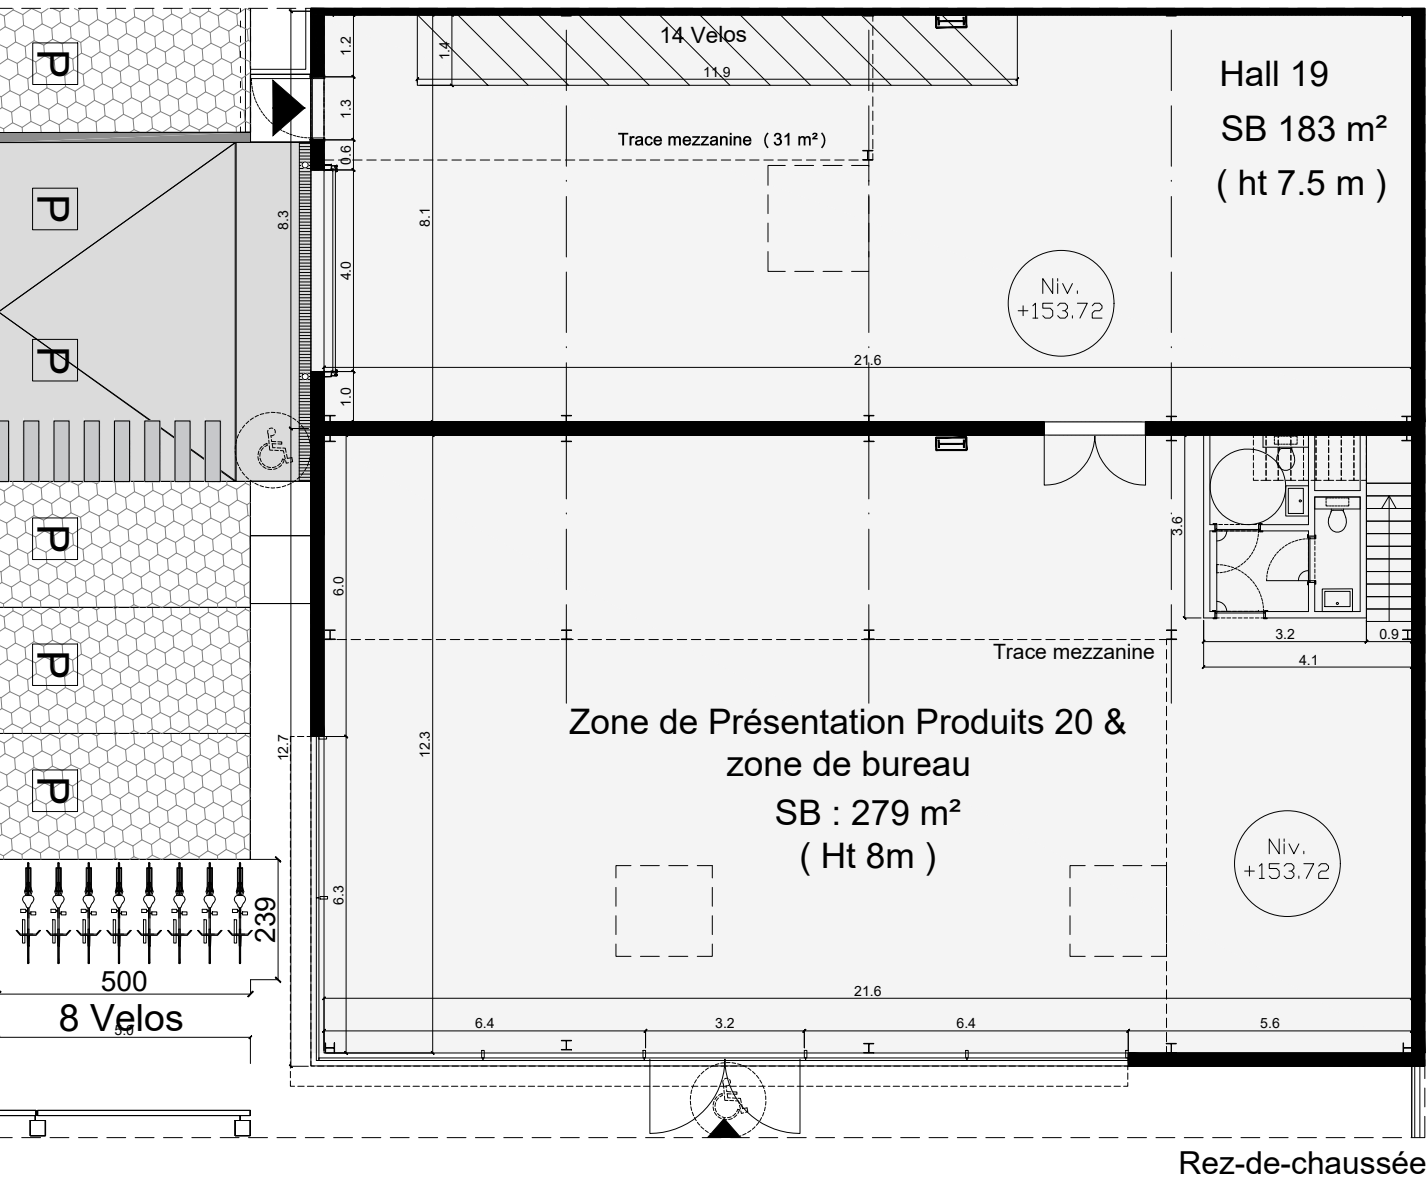

Hall 19 + 20		
Rue de l'Industrie		
		
14	HSP 7,5 et 8 m	597 + (31) m ²

**Business Center Nivelles,
Rue de l'Industrie, 1400
Nivelles**

MIS A JOUR LE :
POUR ACCORD :
DATE :

SIGNATURE :

- Document à titre d'information et non contractuel.
- Dimensions données à titre indicatif.