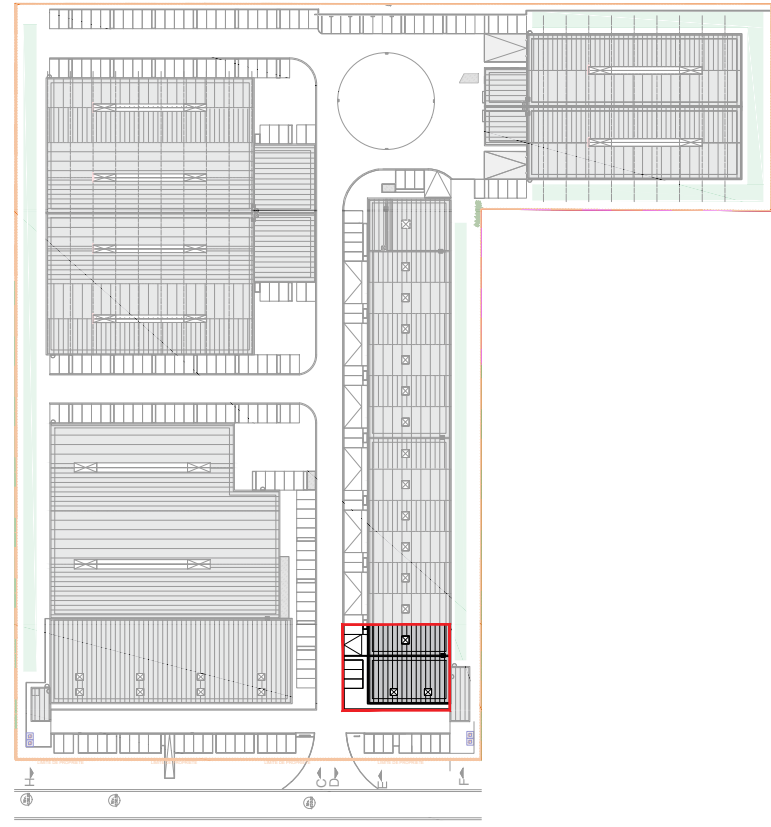

Hall 19 + 20		
Rue de l'Industrie		
		
14	HSP 7,5 et 8 m	597 + (31) m ²

**Business Center Nivelles,
Rue de l'Industrie, 1400
Nivelles**

MIS A JOUR LE :
POUR ACCORD :
DATE :

SIGNATURE :

- Document à titre d'information et non contractuel.
- Dimensions données à titre indicatif.