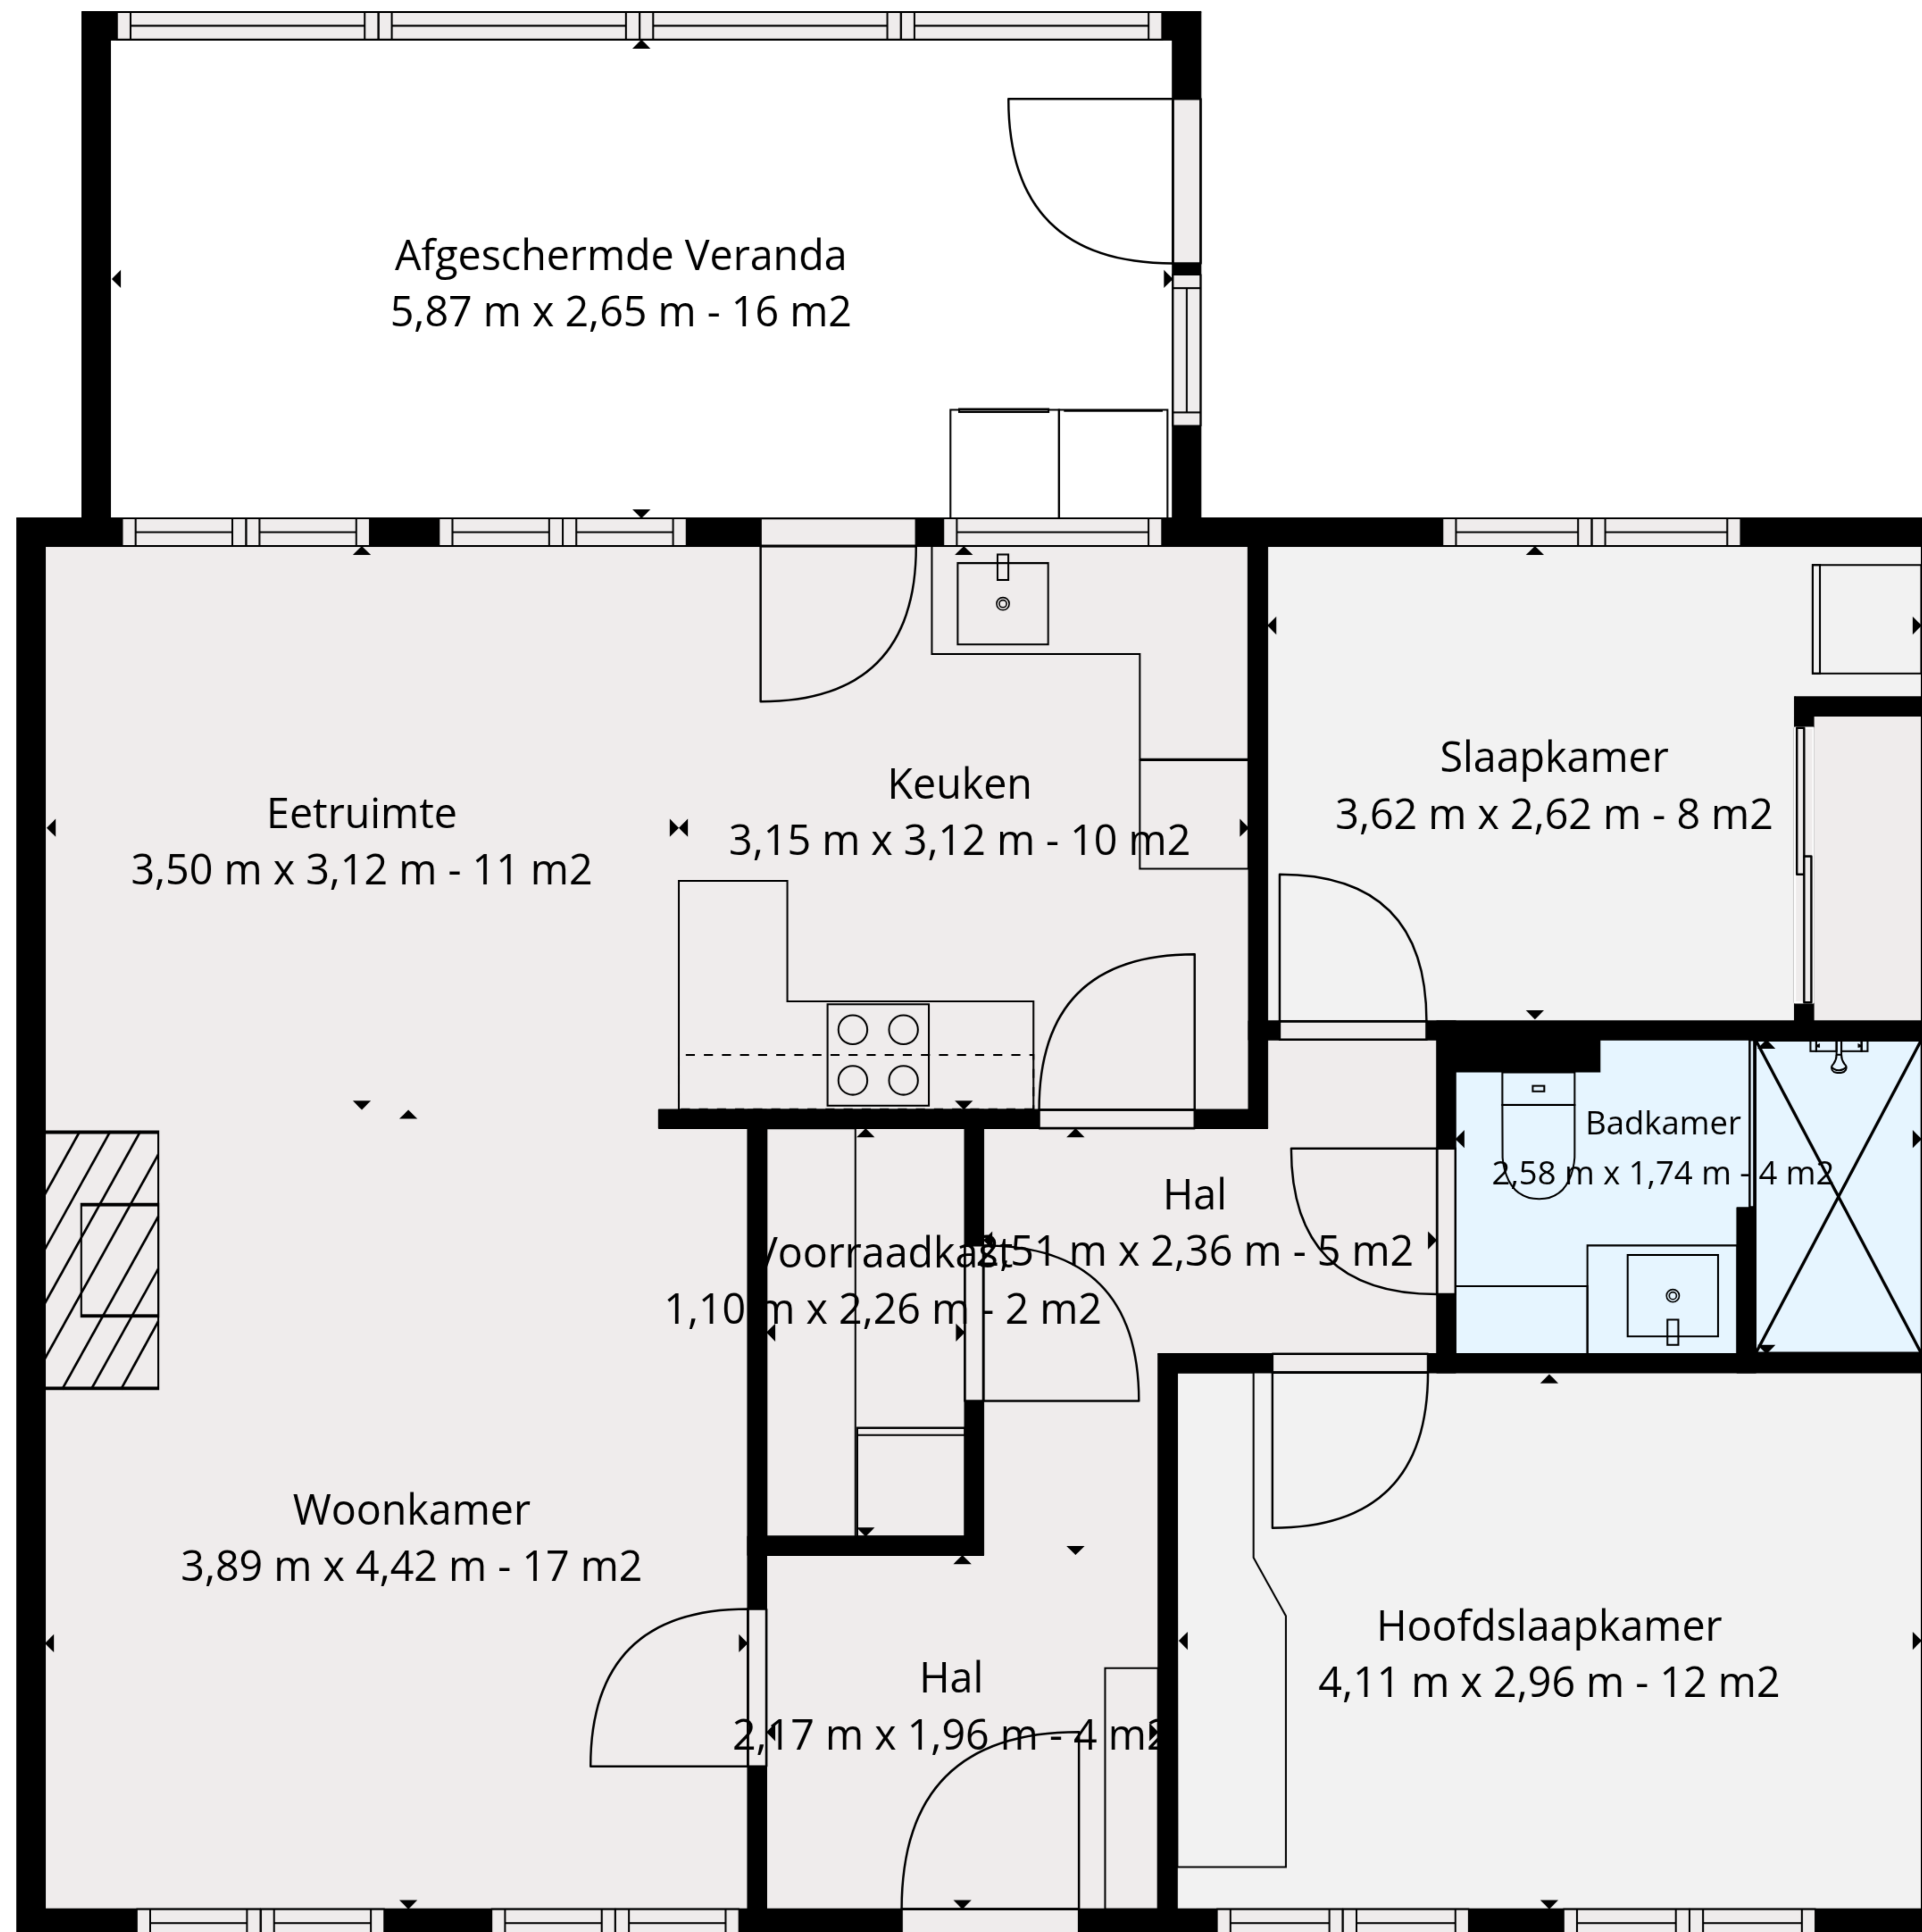

Totaal: 78 m²

1e Verdieping: 78 m²

Uitgesloten Gebied: Afgeschermdde Veranda: 16 M², Muren: 7 m²

De Getoonde Maten Zijn Binnenmaten. Deze Afmetingen Zijn Benaderend, Informatief En Leiden In Geen Enkel Geval Tot Een Contractuele Verplichting.