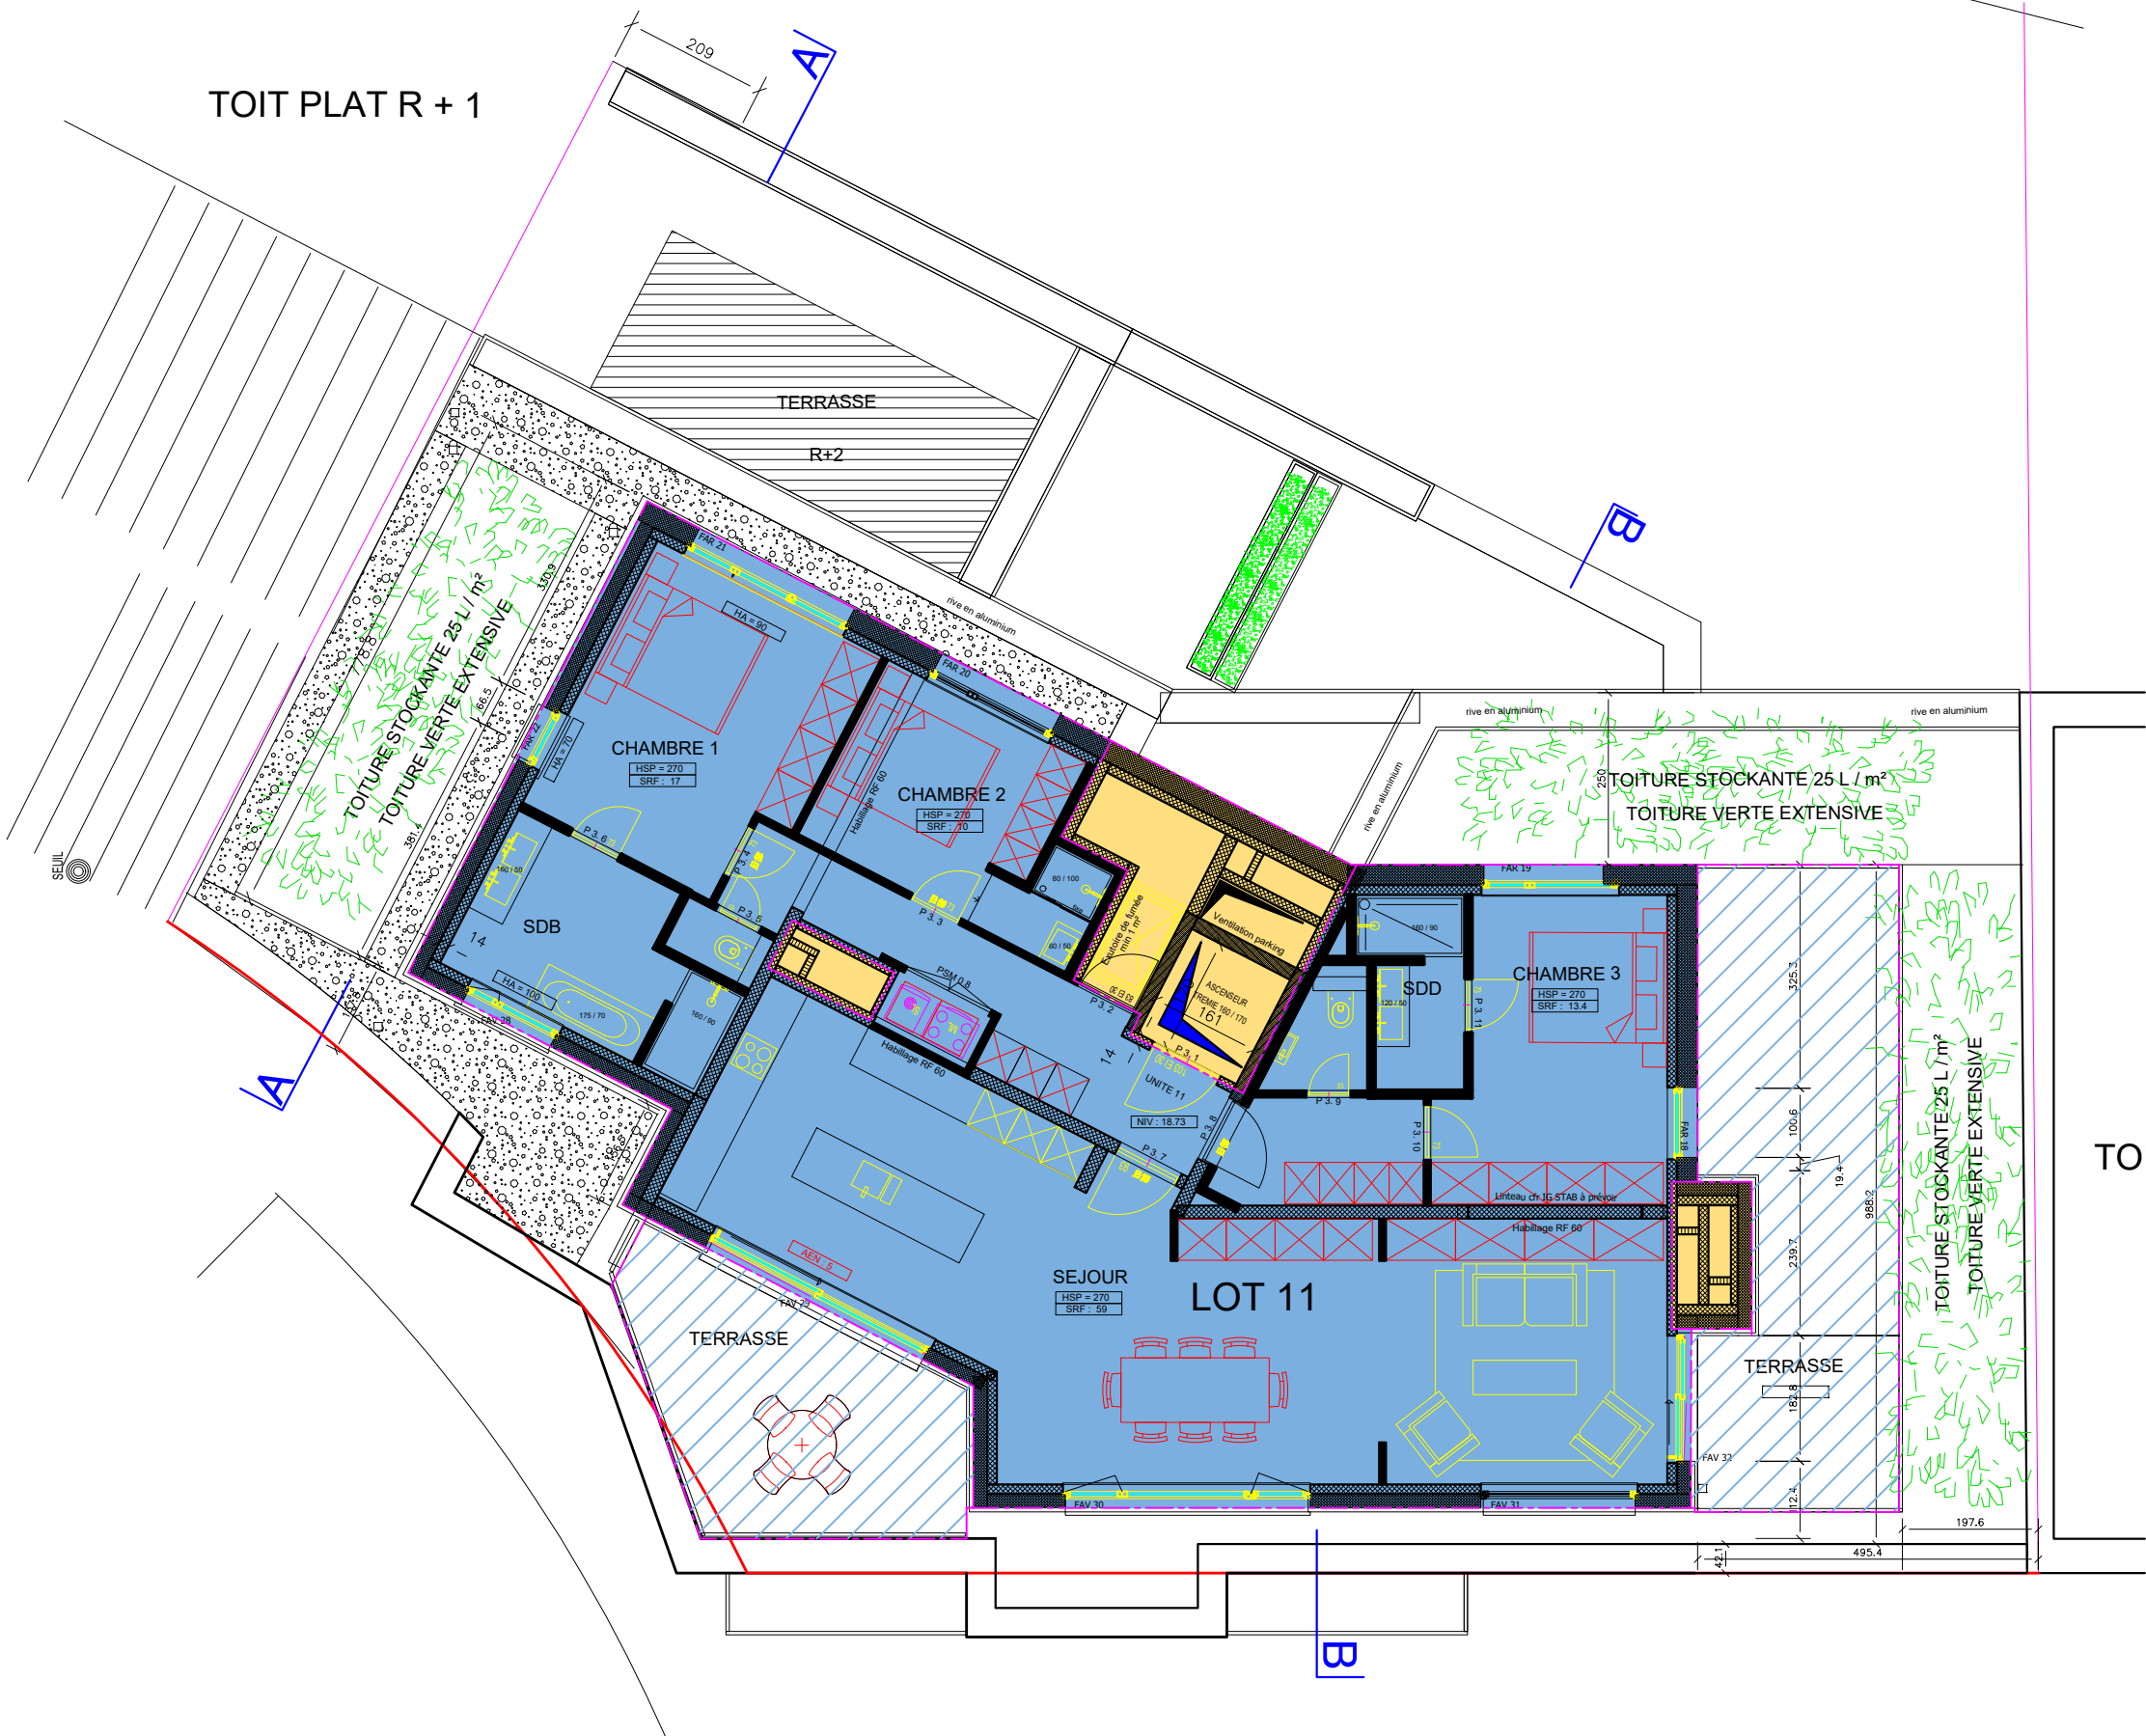

TOIT PLAT R + 1

Bureau Devillers SPRL
Géomètres Experts
523 Avenue Louise
1050 Bruxelles
GEO 071060
mail: info@bureaudevillers.com
tel: +32 (0) 2 360 36 00
fax: +32 (0) 2 308 32 42
m: +32 (0) 479 32 45 63

Plans 3ème Etage

Echelle:
1/150

Date:
01.07.2022

Plans destinés à la réalisation
de l'acte de base du bien sis
27 Avenue Fortin
1030 Schaerbeek
4ème Division Section B
Parcelles 423 I 6 & 423 t 6