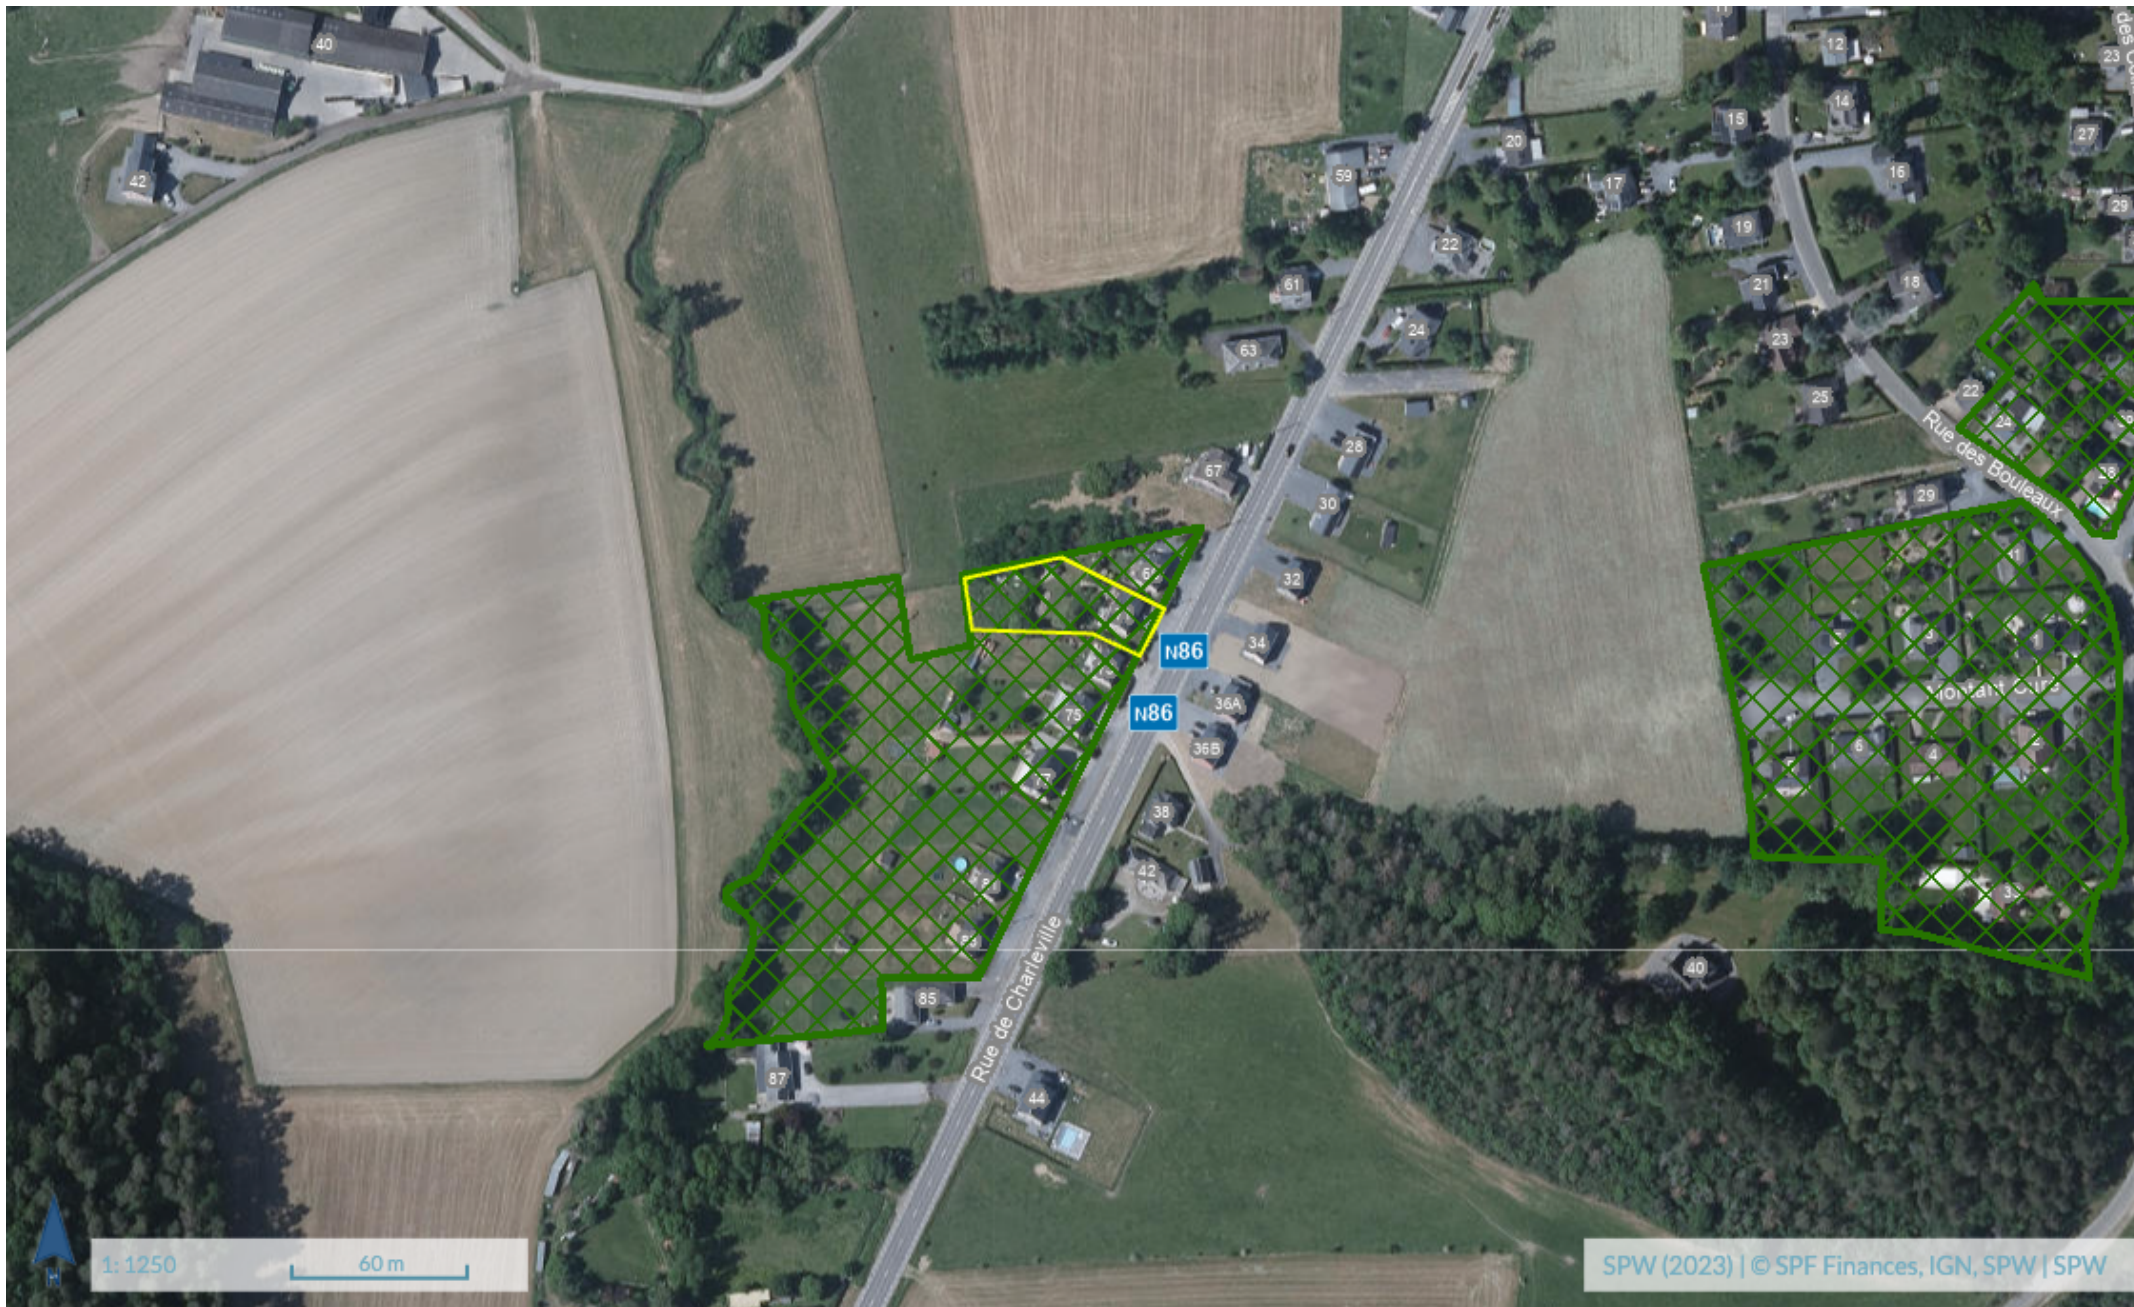

# Géoportail de la Wallonie

Rochefort rue de Charleville 71 - Plan d'urbanisation et lotissements

1:1250

60 m

SPW (2023) | © SPF Finances, IGN, SPW | SPW