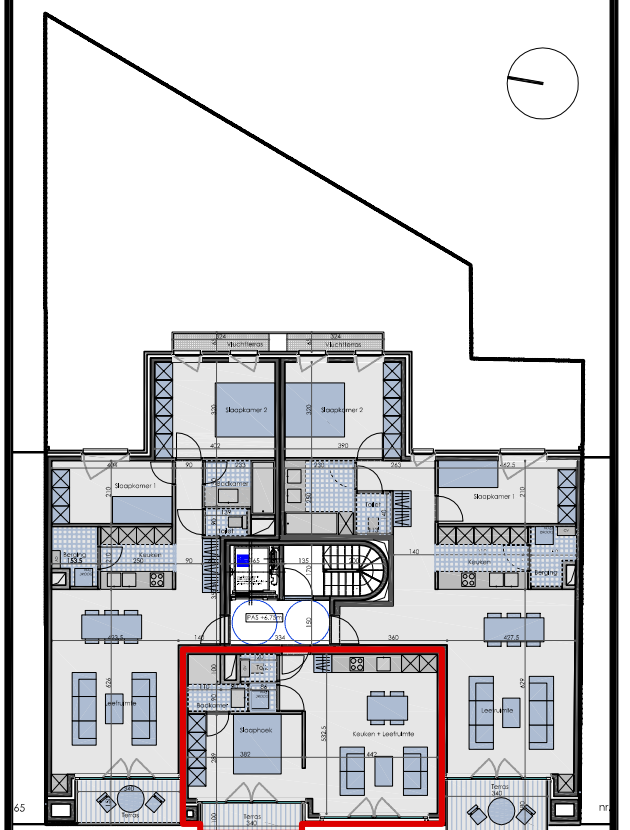

RESIDENTIE
BALLEER

LANGE ELZENSTRAAT 67-69 - 2000 ANTWERPEN

APPARTEMENT 2.03
bruto-oppervlakte 48.2 m²

terras west: 3.4 m²

APP 2.03

Niet-contractueel document.
De aangeduide meubelen, keuken, sanitair zijn louter illustratief. De maten zijn bij benadering; onder voorbehoud van uitvoeringsplannen.