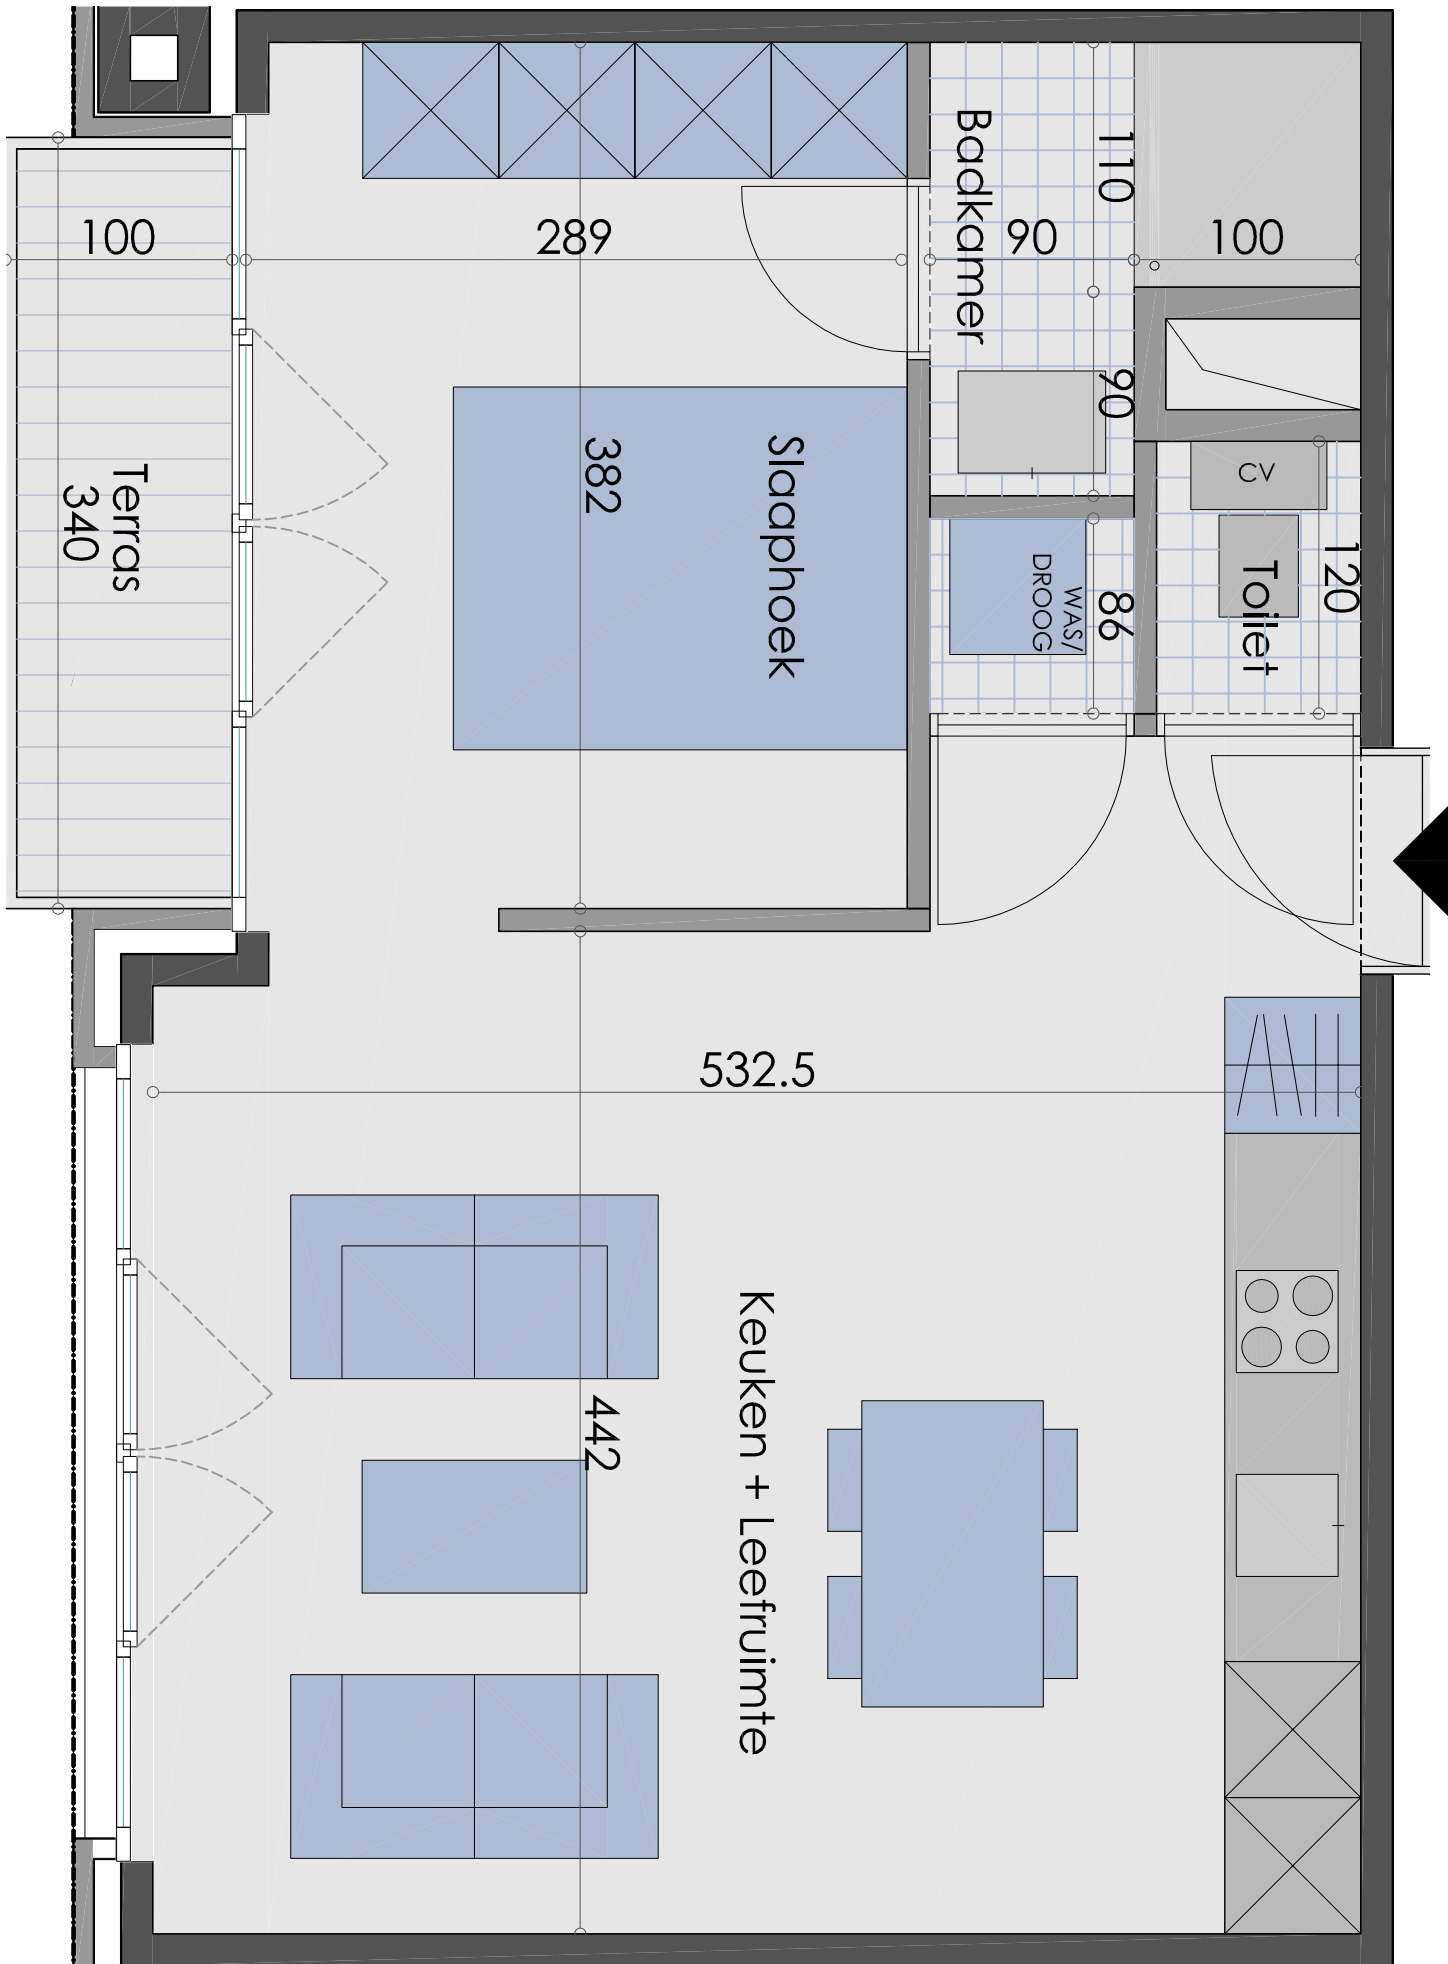

RESIDENTIE
BALLEER

LANGE ELZENSTRAAT 67-69 - 2000 ANTWERPEN

APPARTEMENT 2.03
bruto-oppervlakte 48.2 m²

terras west: 3.4 m²

APP 2.03

Niet-contractueel document.
De aangeduide meubelen, keuken, sanitair zijn louter illustratief. De maten zijn bij benadering; onder voorbehoud van uitvoeringsplannen.