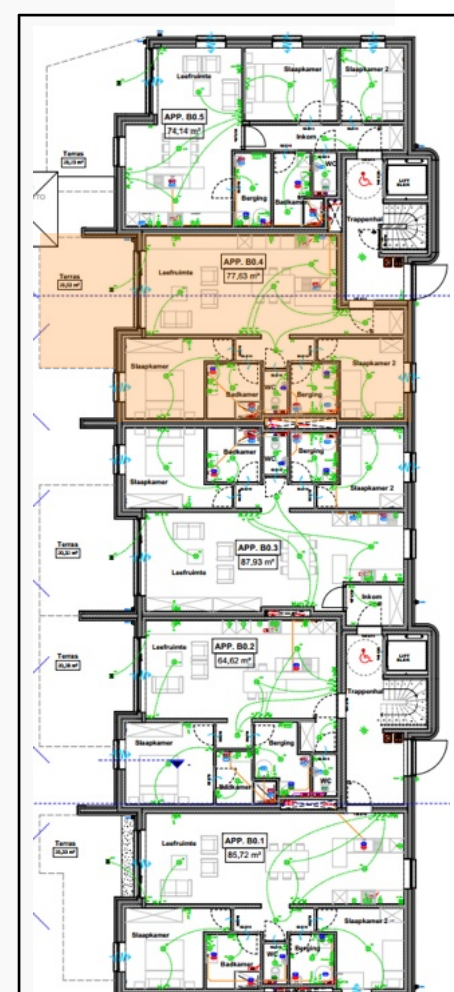

RESIDENTIE  
**DESSCHEL**

APPARTEMENT  
**BO.4**  
GELIJKVLOERS  
2 SLAAPKAMERS

Dit plan is een verkoopplan en geen uitvoeringsplan. Opgegeven binnenmaten zijn slechts indicatief en kunnen omwille van technische redenen wijzigen. Meubilair, draairichting van binnendeuren, vloerbekleding etc. zijn slechts suggestief. Dit plan is niet contractueel bindend. Bij afdruk op A3, is dit plan getekend op schaal 1/50.