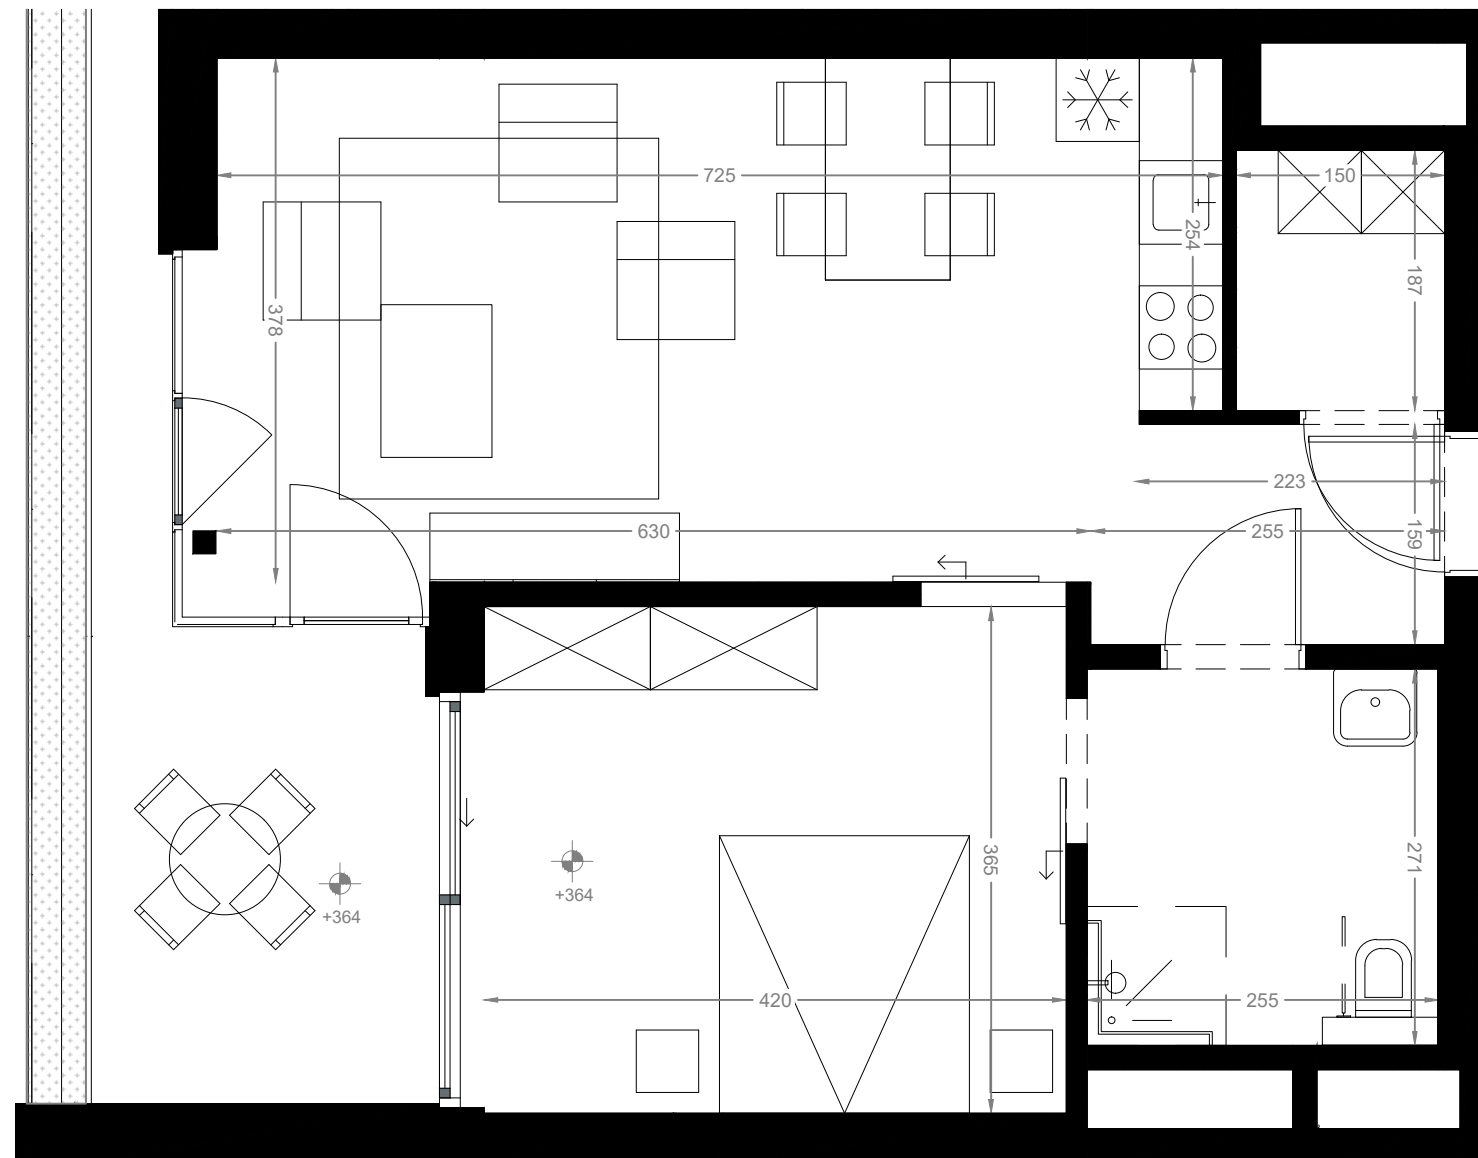

# ASSISTENTIE- WONING

## B1.AS.08

- Gebouw B
- Verdieping 1
- Aantal slaapkamers: 1
- Oppervlakte appartement: 70 m<sup>2</sup>
- Oppervlakte terras: 10 m<sup>2</sup>

D  
BONNE  
FANT

EEN ONTWIKKELING VAN

Group   
Solid Engagement