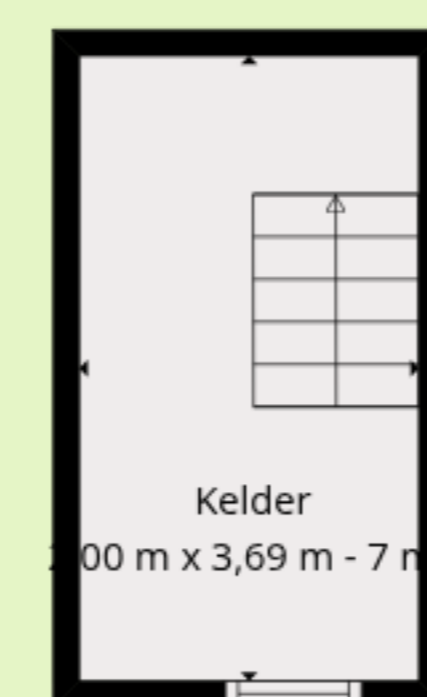

Kelder

Totaal: 199 m²

Kelder: 0 M², 1e Verdieping: 109 M², 1e Verdieping: 57 M², 2e Verdieping: 33 m²

Uitgesloten Gebied: Kelder: 7 M², Berging: 13 M², Binnenplaats: 23 M²,

Terras: 19 M², Muren: 18 m²

De Afmetingen Worden Berekend Met Cubicasa-technologie. Worden Geacht Zeer Betrouwbaar Te Zijn, Maar Niet Gegarandeerd.

de boer & partners
immobielgroep