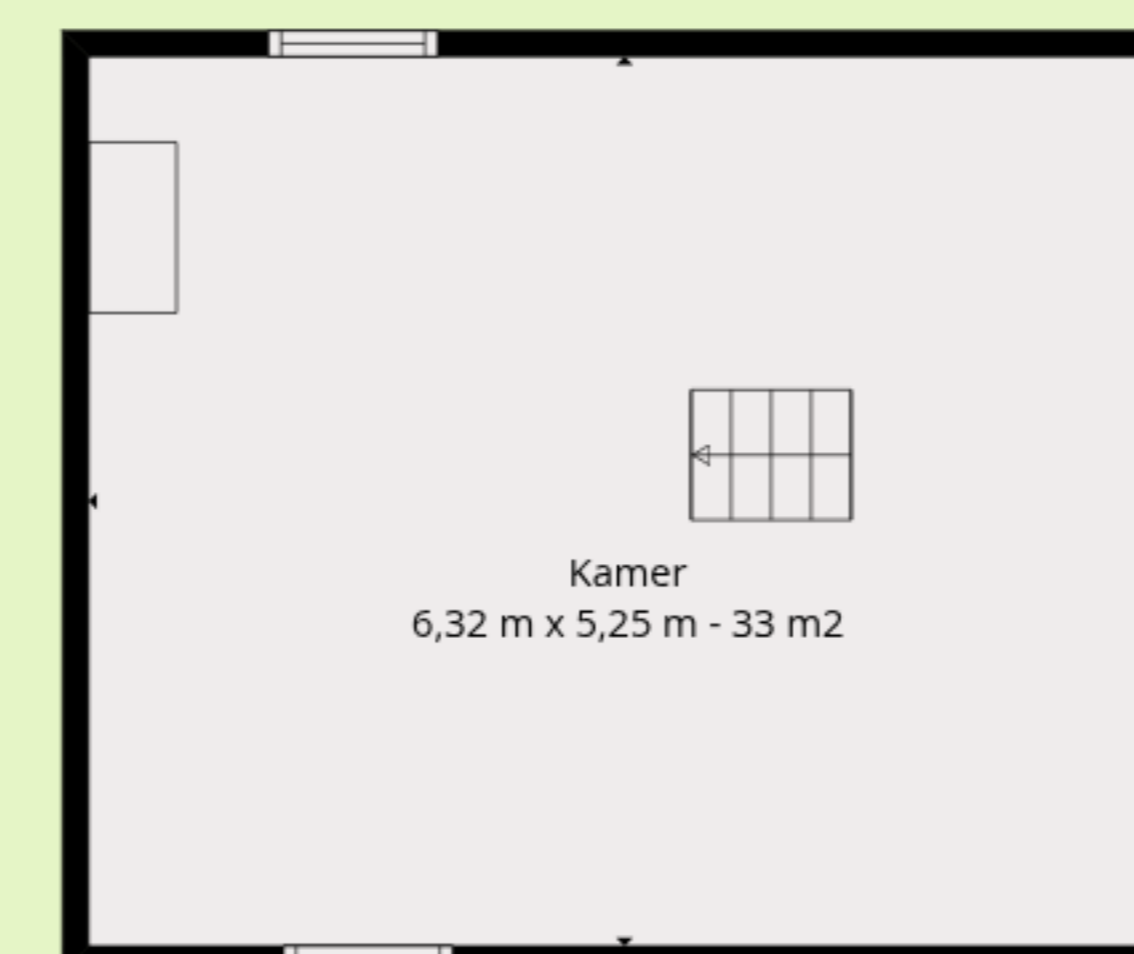

2e Verdieping

Totaal: 199 m²

Kelder: 0 M², 1e Verdieping: 109 M², 1e Verdieping: 57 M², 2e Verdieping: 33 m²

Uitgesloten Gebied: Kelder: 7 M², Berging: 13 M², Binnenplaats: 23 M²,

Terras: 19 M², Muren: 18 m²

De Afmetingen Worden Berekend Met Cubicasa-technologie. Worden Geacht Zeer Betrouwbaar Te Zijn, Maar Niet Gegarandeerd.

de boer & partners
immobielgroep