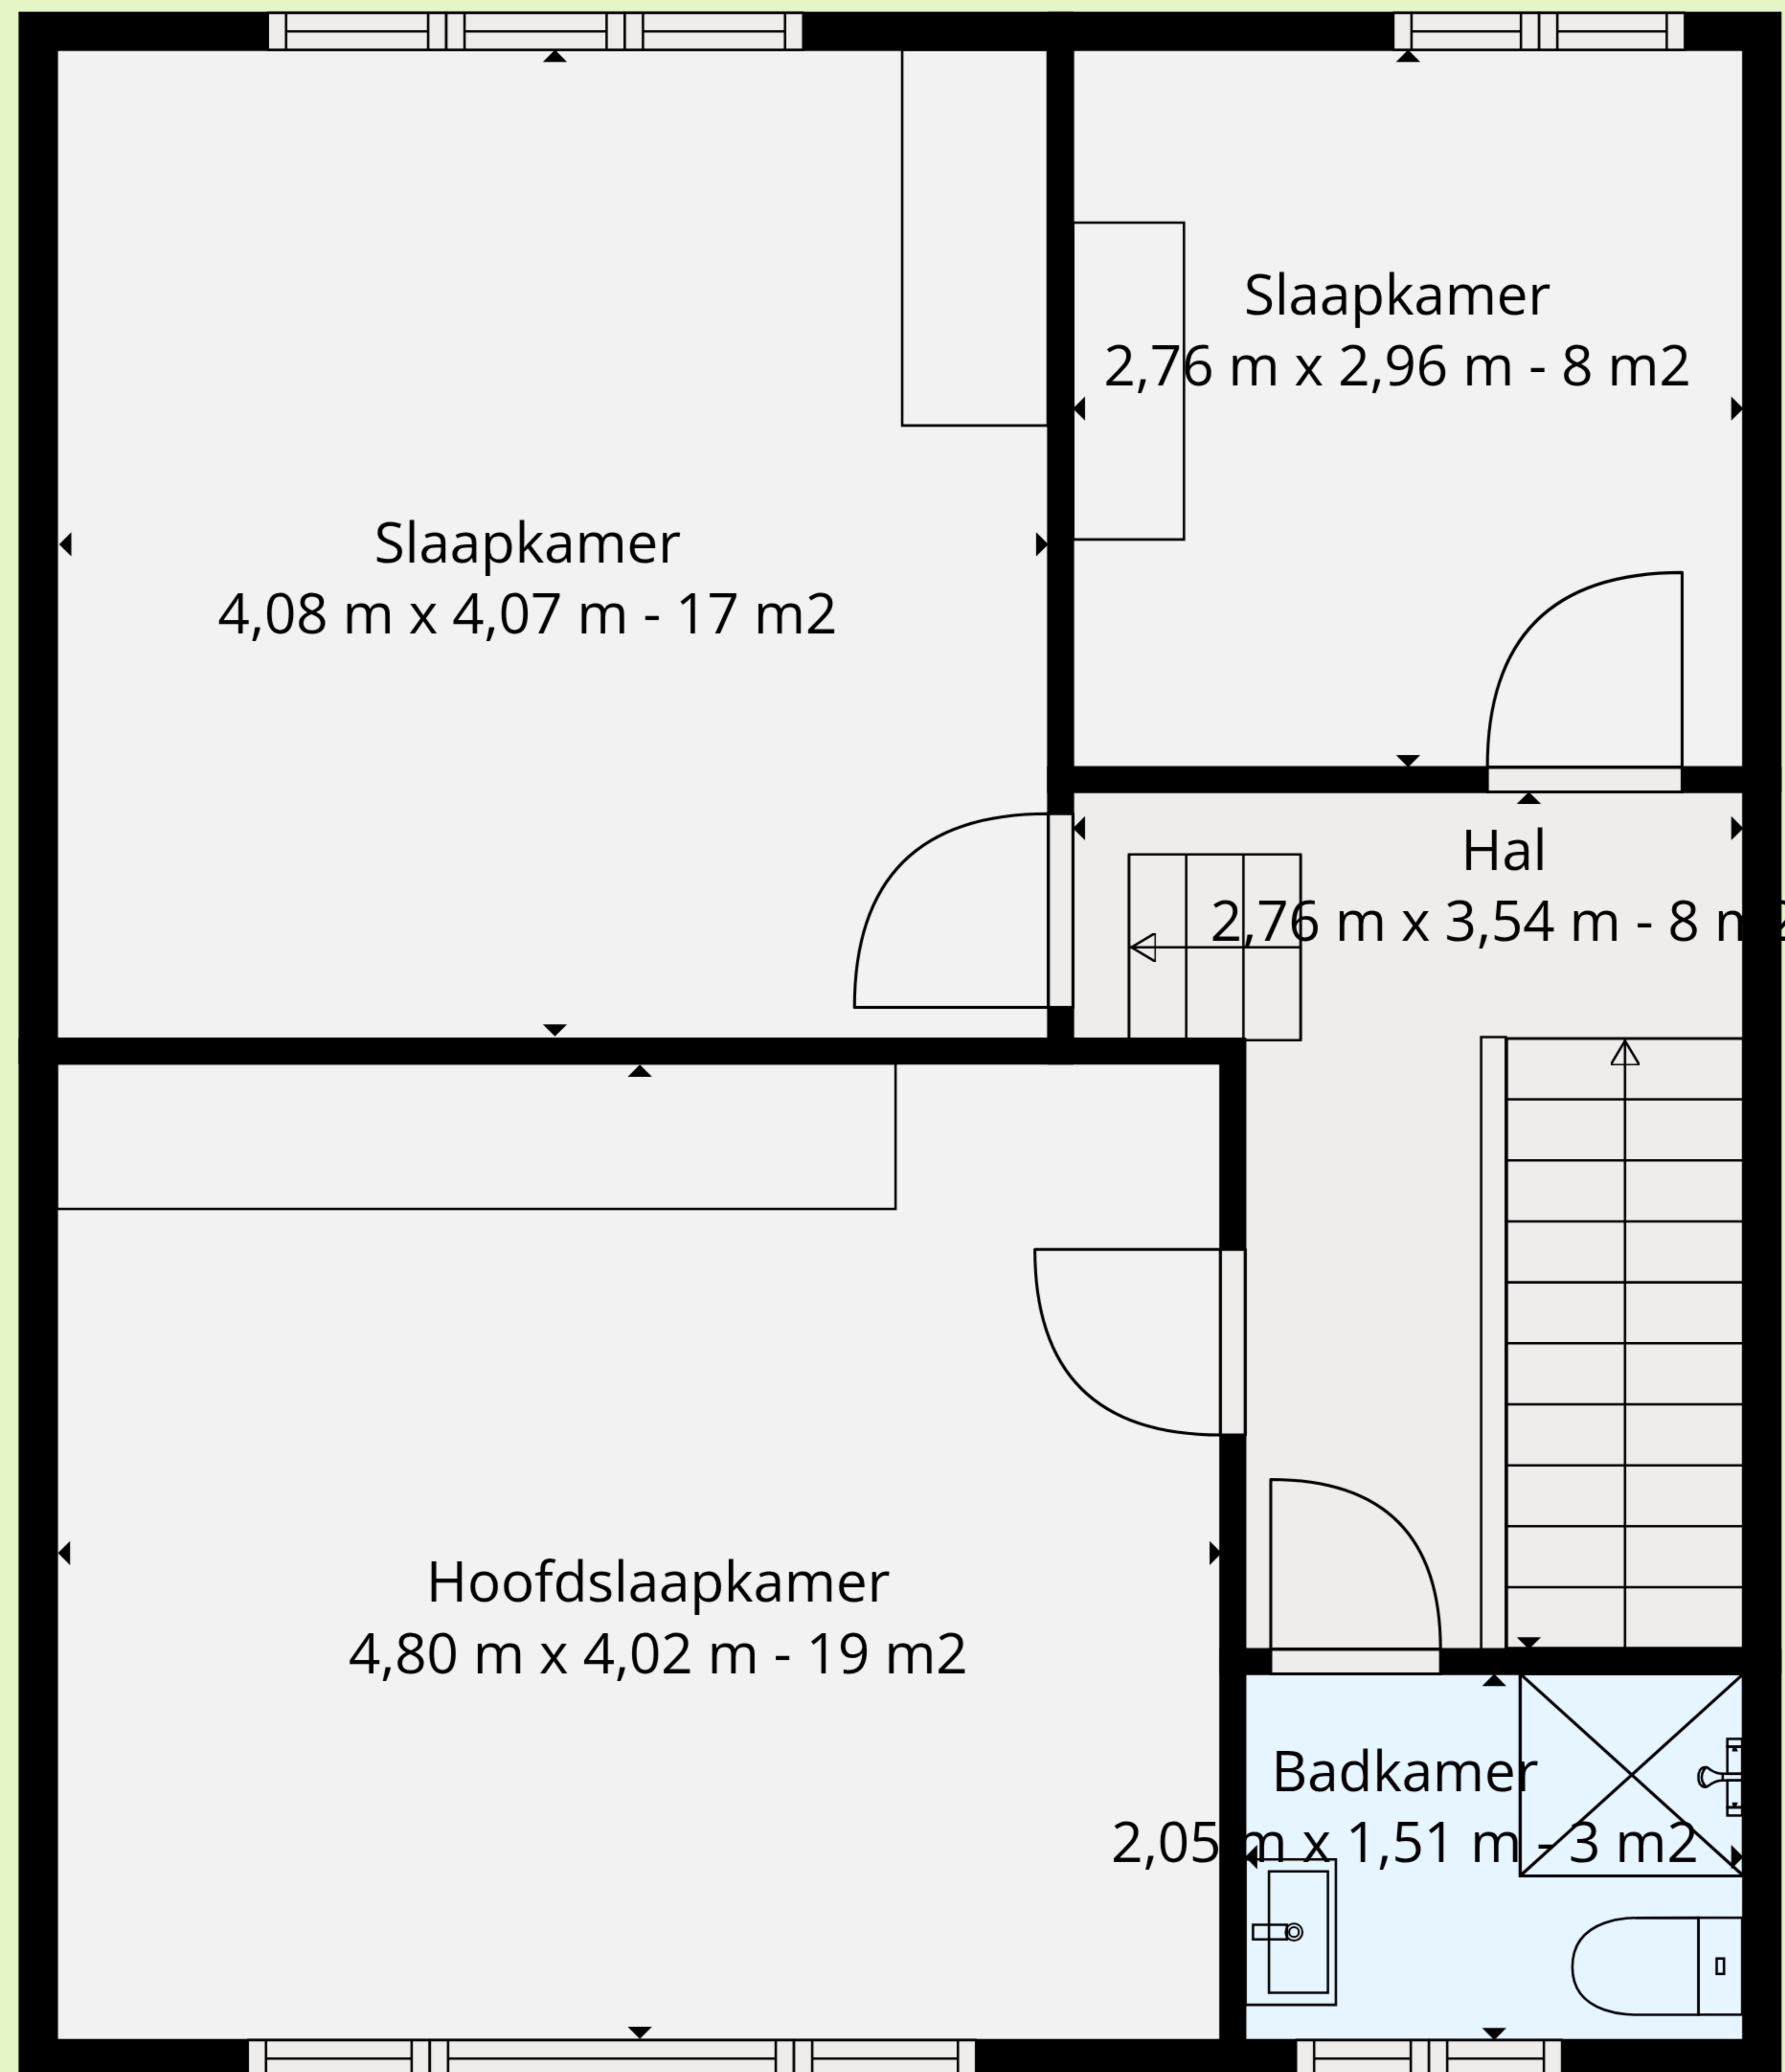

Kelder

100 m x 3,69 m - 7 m²

Totaal: 199 m²

Kelder: 0 M², 1e Verdieping: 109 M², 1e Verdieping: 57 M², 2e Verdieping: 33 m²
 Uitgesloten Gebied: Kelder: 7 M², Berging: 13 M², Binnenplaats: 23 M²,
 Terras: 19 M², Muren: 18 m²

Totaal: 199 m²

Kelder: 0 M², 1e Verdieping: 109 M², 1e Verdieping: 57 M², 2e Verdieping: 33 m²

Uitgesloten Gebied: Kelder: 7 M², Berging: 13 M², Binnenplaats: 23 M²,

Terras: 19 M², Muren: 18 m²

de boer & partners
immobielgroep

De Afmetingen Worden Berekend Met Cubicasa-technologie. Worden Geacht Zeer Betrouwbaar Te Zijn, Maar Niet Gegarandeerd.

Totaal: 199 m²

Kelder: 0 M², 1e Verdieping: 109 M², 1e Verdieping: 57 M², 2e Verdieping: 33 m²
 Uitgesloten Gebied: Kelder: 7 M², Berging: 13 M², Binnenplaats: 23 M²,
 Terras: 19 M², Muren: 18 m²

de boer & partners
 immobielgroep

De Afmetingen Worden Berekend Met Cubicasa-technologie. Worden Geacht Zeer Betrouwbaar Te Zijn, Maar Niet Gegarandeerd.

Kamer
6,32 m x 5,25 m - 33 m²

Totaal: 199 m²

Kelder: 0 M², 1e Verdieping: 109 M², 1e Verdieping: 57 M², 2e Verdieping: 33 m²
Uitgesloten Gebied: Kelder: 7 M², Berging: 13 M², Binnenplaats: 23 M²,
Terras: 19 M², Muren: 18 m²