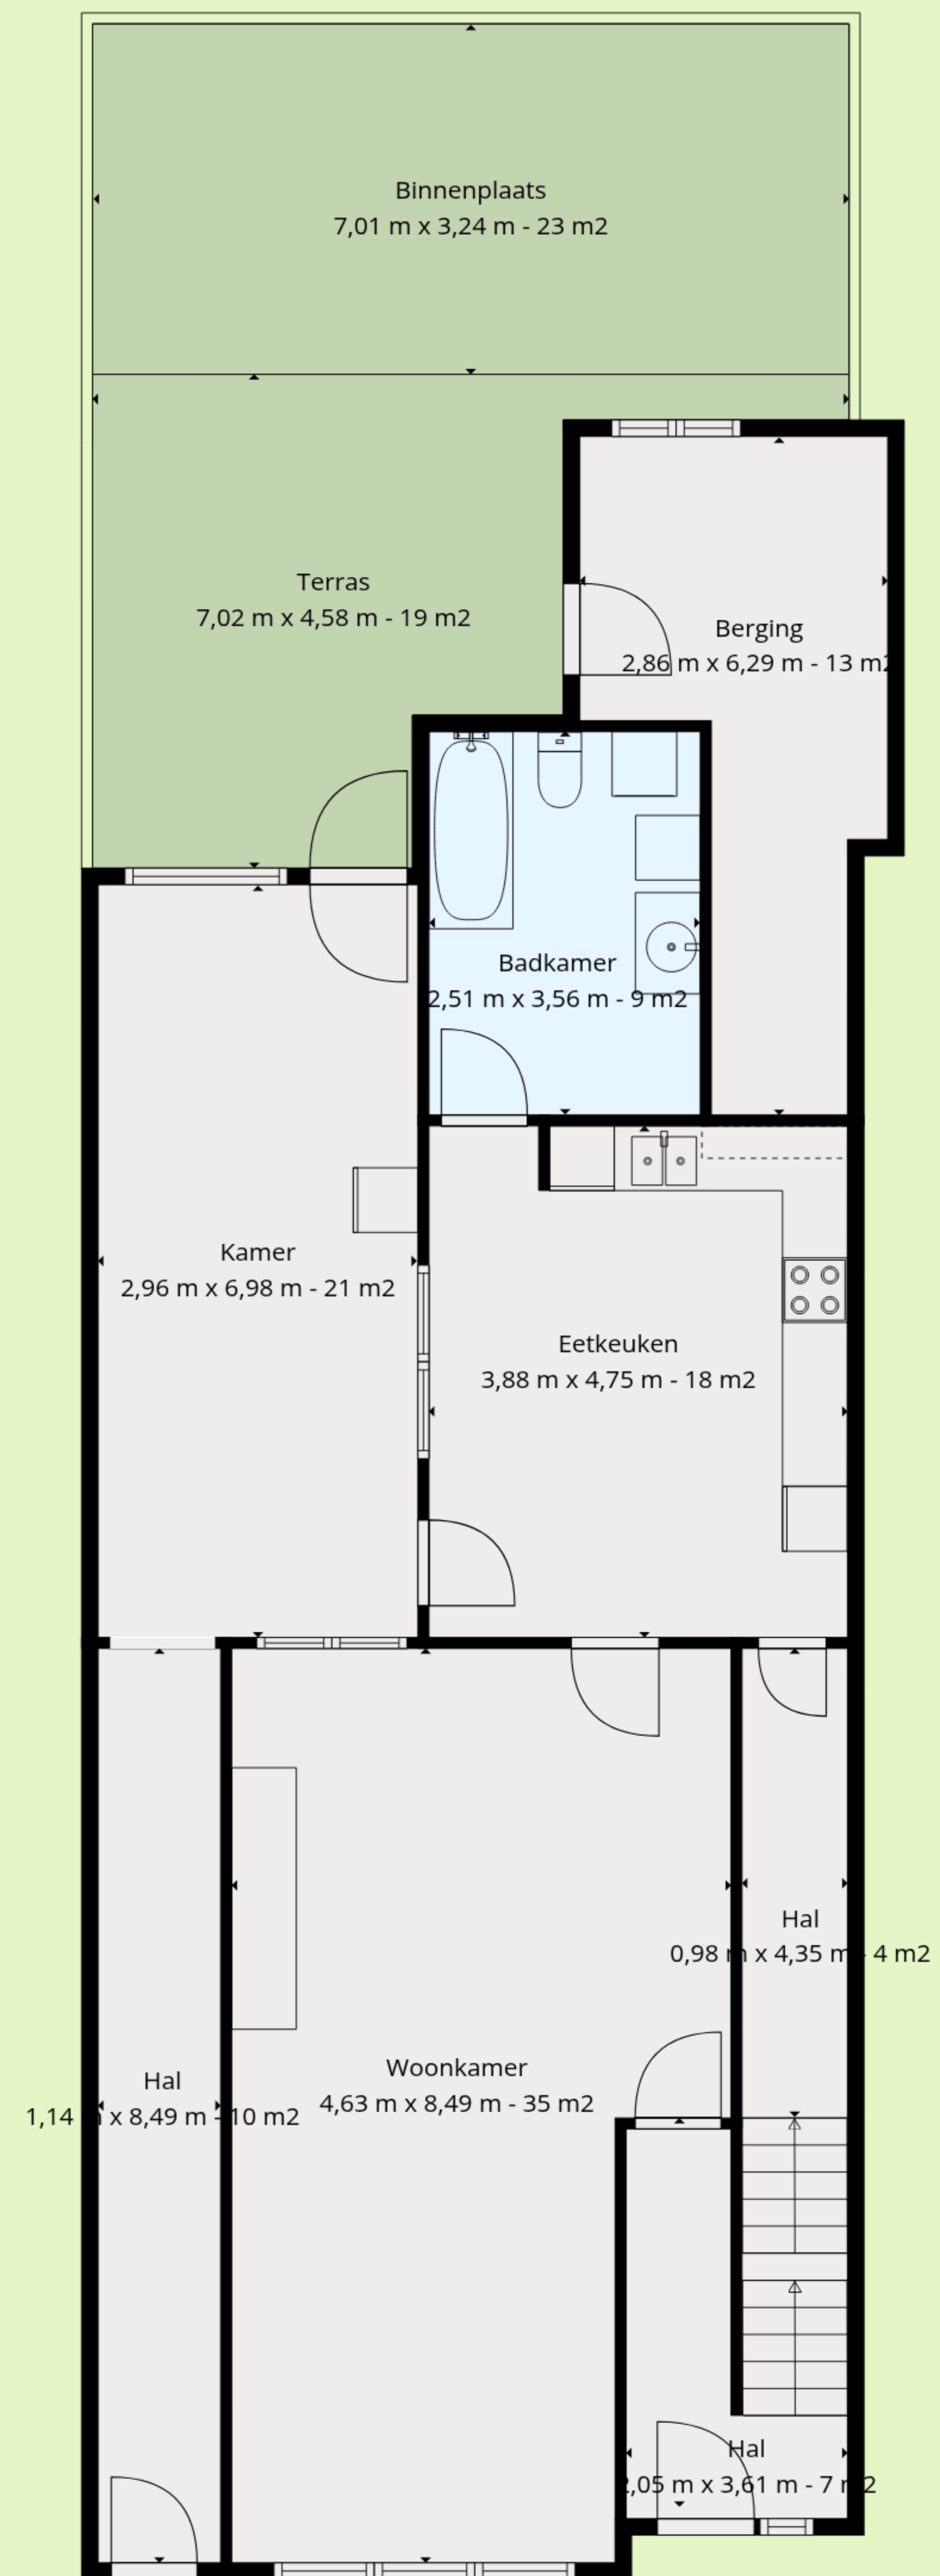

Kelder

100 m x 3,69 m - 7 m²

Totaal: 199 m²

Kelder: 0 M², 1e Verdieping: 109 M², 1e Verdieping: 57 M², 2e Verdieping: 33 m²
 Uitgesloten Gebied: Kelder: 7 M², Berging: 13 M², Binnenplaats: 23 M²,
 Terras: 19 M², Muren: 18 m²

Totaal: 199 m²

Kelder: 0 M², 1e Verdieping: 109 M², 1e Verdieping: 57 M², 2e Verdieping: 33 m²

Uitgesloten Gebied: Kelder: 7 M², Berging: 13 M², Binnenplaats: 23 M²,

Terras: 19 M², Muren: 18 m²

de boer & partners
immobielgroep

De Afmetingen Worden Berekend Met Cubicasa-technologie. Worden Geacht Zeer Betrouwbaar Te Zijn, Maar Niet Gegarandeerd.

Totaal: 199 m²

Kelder: 0 M², 1e Verdieping: 109 M², 1e Verdieping: 57 M², 2e Verdieping: 33 m²
 Uitgesloten Gebied: Kelder: 7 M², Berging: 13 M², Binnenplaats: 23 M²,
 Terras: 19 M², Muren: 18 m²

de boer & partners
 immobielgroep

De Afmetingen Worden Berekend Met Cubicasa-technologie. Worden Geacht Zeer Betrouwbaar Te Zijn, Maar Niet Gegarandeerd.

Kamer
6,32 m x 5,25 m - 33 m²

Totaal: 199 m²

Kelder: 0 M², 1e Verdieping: 109 M², 1e Verdieping: 57 M², 2e Verdieping: 33 m²
Uitgesloten Gebied: Kelder: 7 M², Berging: 13 M², Binnenplaats: 23 M²,
Terras: 19 M², Muren: 18 m²