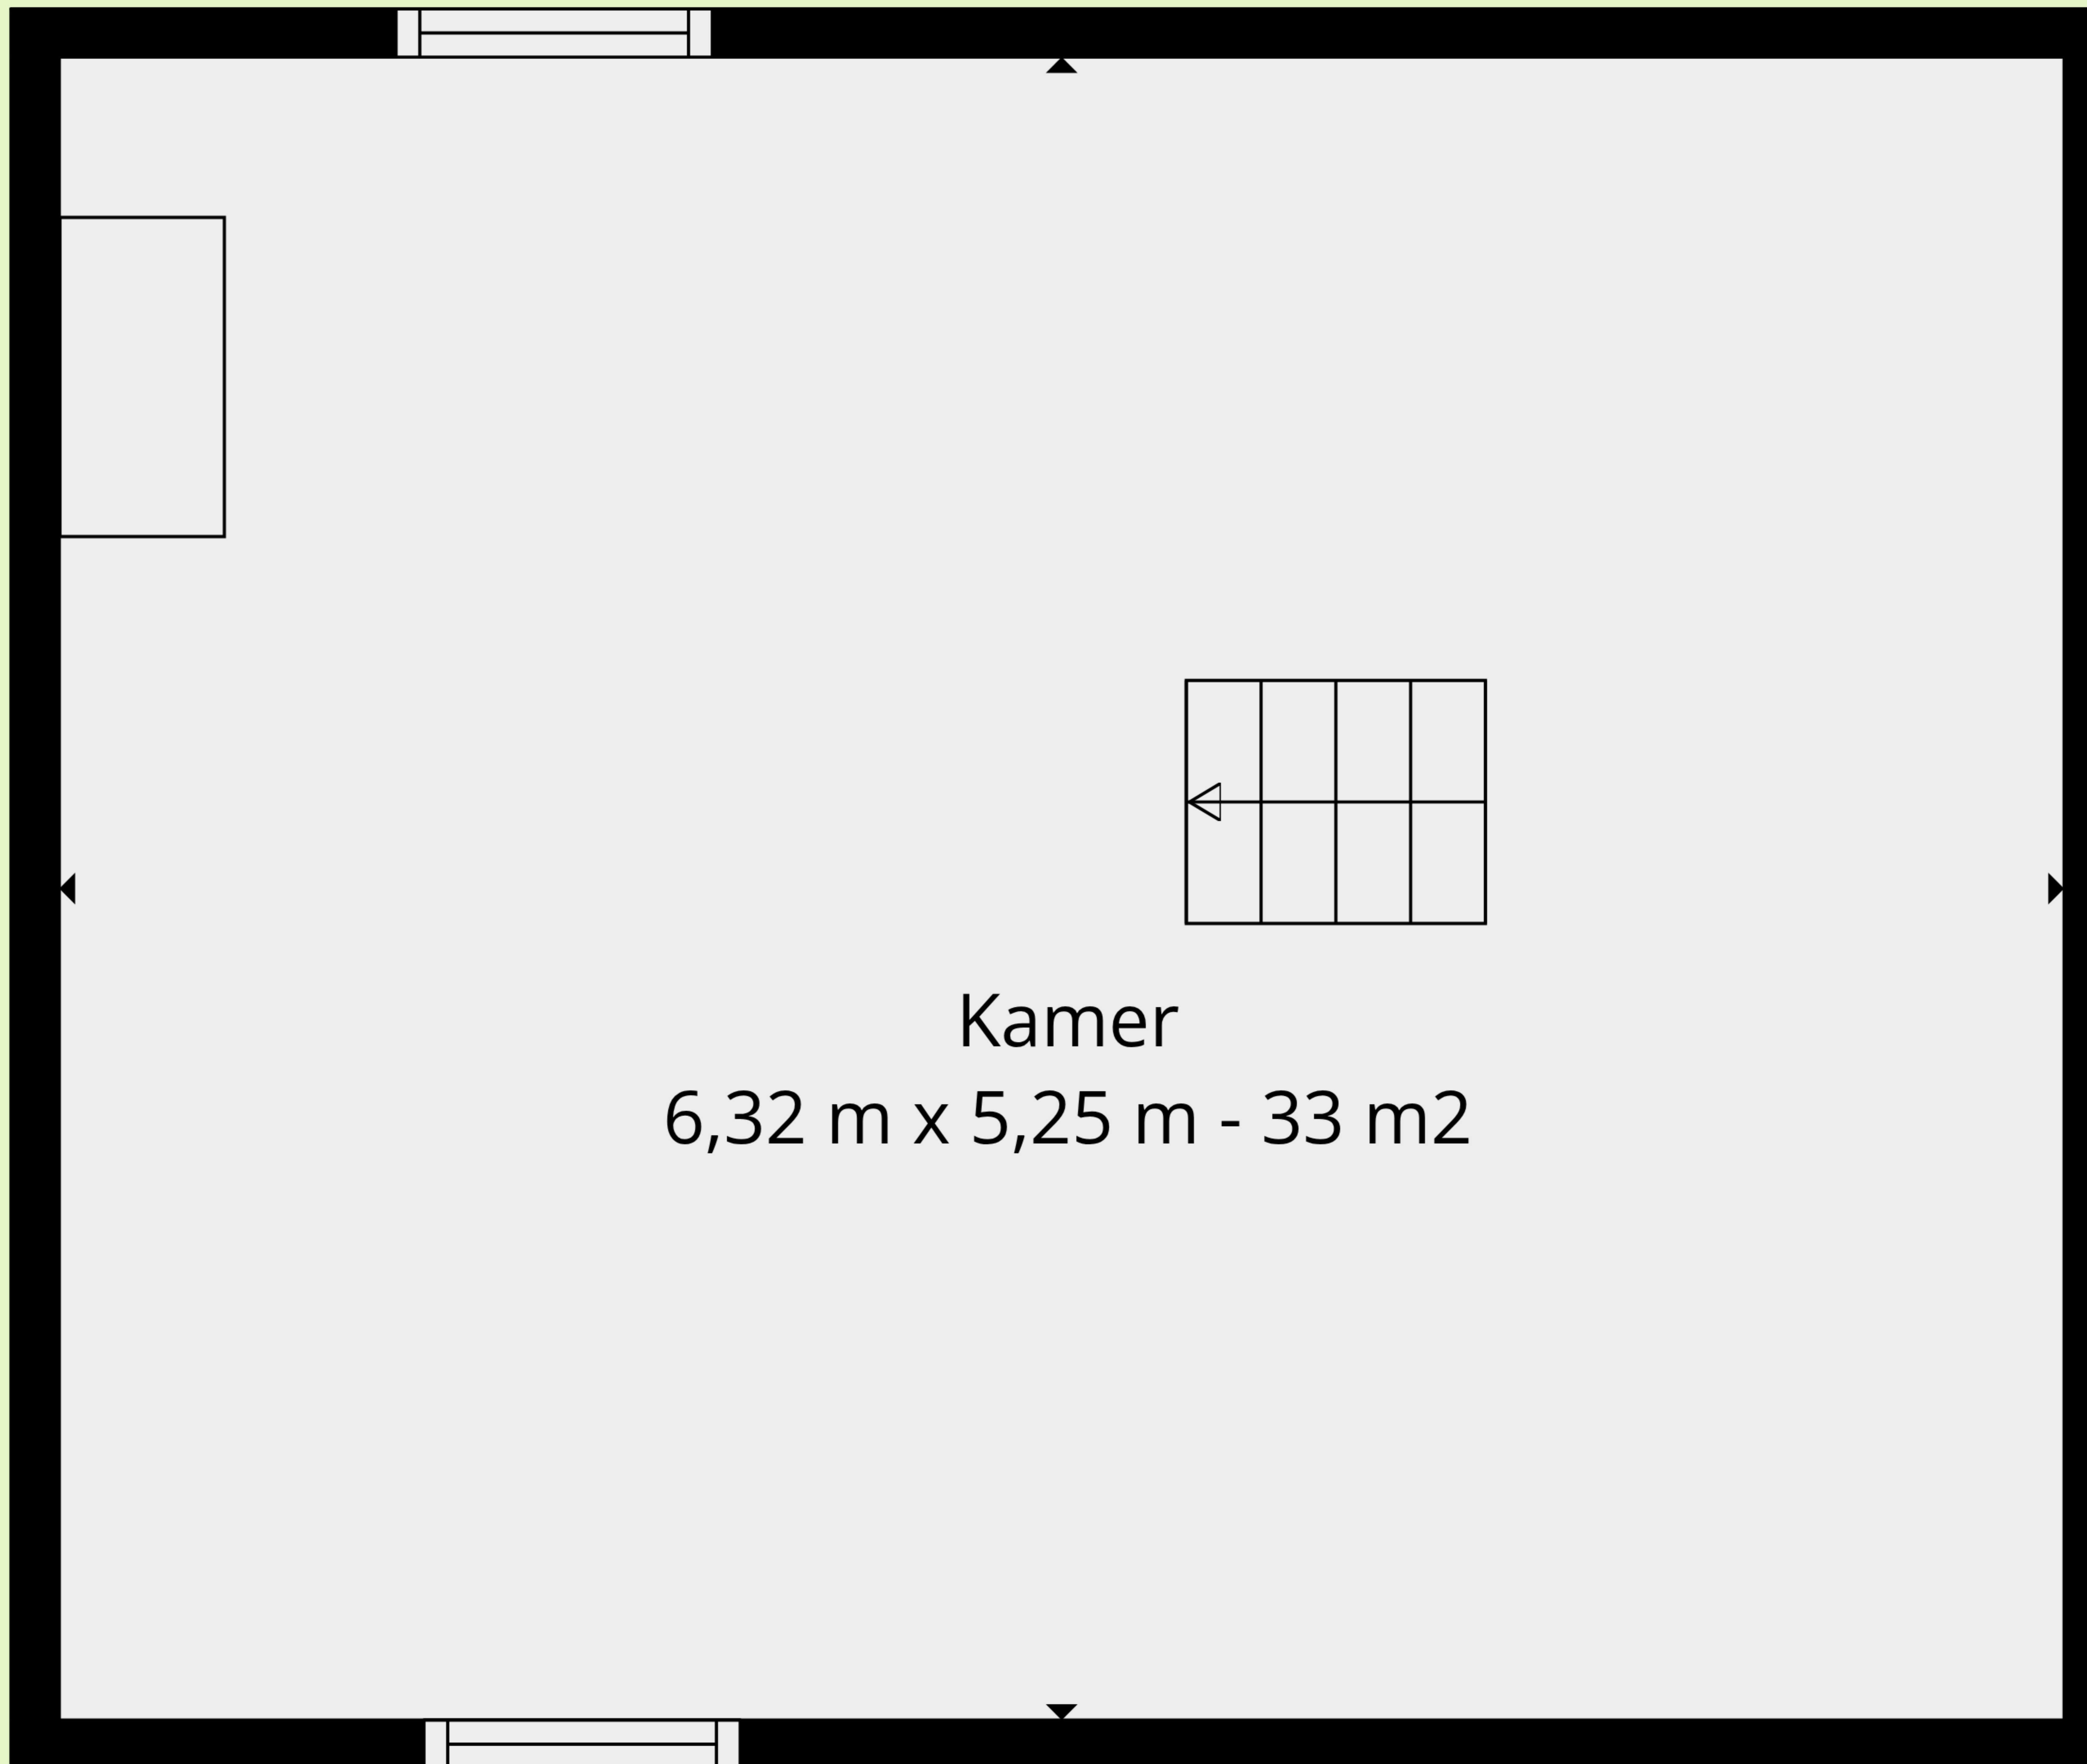

Kelder

100 m x 3,69 m - 7 m²

Totaal: 199 m²

Kelder: 0 M², 1e Verdieping: 109 M², 1e Verdieping: 57 M², 2e Verdieping: 33 m²
 Uitgesloten Gebied: Kelder: 7 M², Berging: 13 M², Binnenplaats: 23 M²,
 Terras: 19 M², Muren: 18 m²

Totaal: 199 m²

Kelder: 0 M², 1e Verdieping: 109 M², 1e Verdieping: 57 M², 2e Verdieping: 33 m²

Uitgesloten Gebied: Kelder: 7 M², Berging: 13 M², Binnenplaats: 23 M²,

Terras: 19 M², Muren: 18 m²

de boer & partners
immobielgroep

De Afmetingen Worden Berekend Met Cubicasa-technologie. Worden Geacht Zeer Betrouwbaar Te Zijn, Maar Niet Gegarandeerd.

Totaal: 199 m²

Kelder: 0 M², 1e Verdieping: 109 M², 1e Verdieping: 57 M², 2e Verdieping: 33 m²
 Uitgesloten Gebied: Kelder: 7 M², Berging: 13 M², Binnenplaats: 23 M²,
 Terras: 19 M², Muren: 18 m²

de boer & partners
 immobielgroep

De Afmetingen Worden Berekend Met Cubicasa-technologie. Worden Geacht Zeer Betrouwbaar Te Zijn, Maar Niet Gegarandeerd.

Kamer
6,32 m x 5,25 m - 33 m²

Totaal: 199 m²

Kelder: 0 M², 1e Verdieping: 109 M², 1e Verdieping: 57 M², 2e Verdieping: 33 m²
Uitgesloten Gebied: Kelder: 7 M², Berging: 13 M², Binnenplaats: 23 M²,
Terras: 19 M², Muren: 18 m²