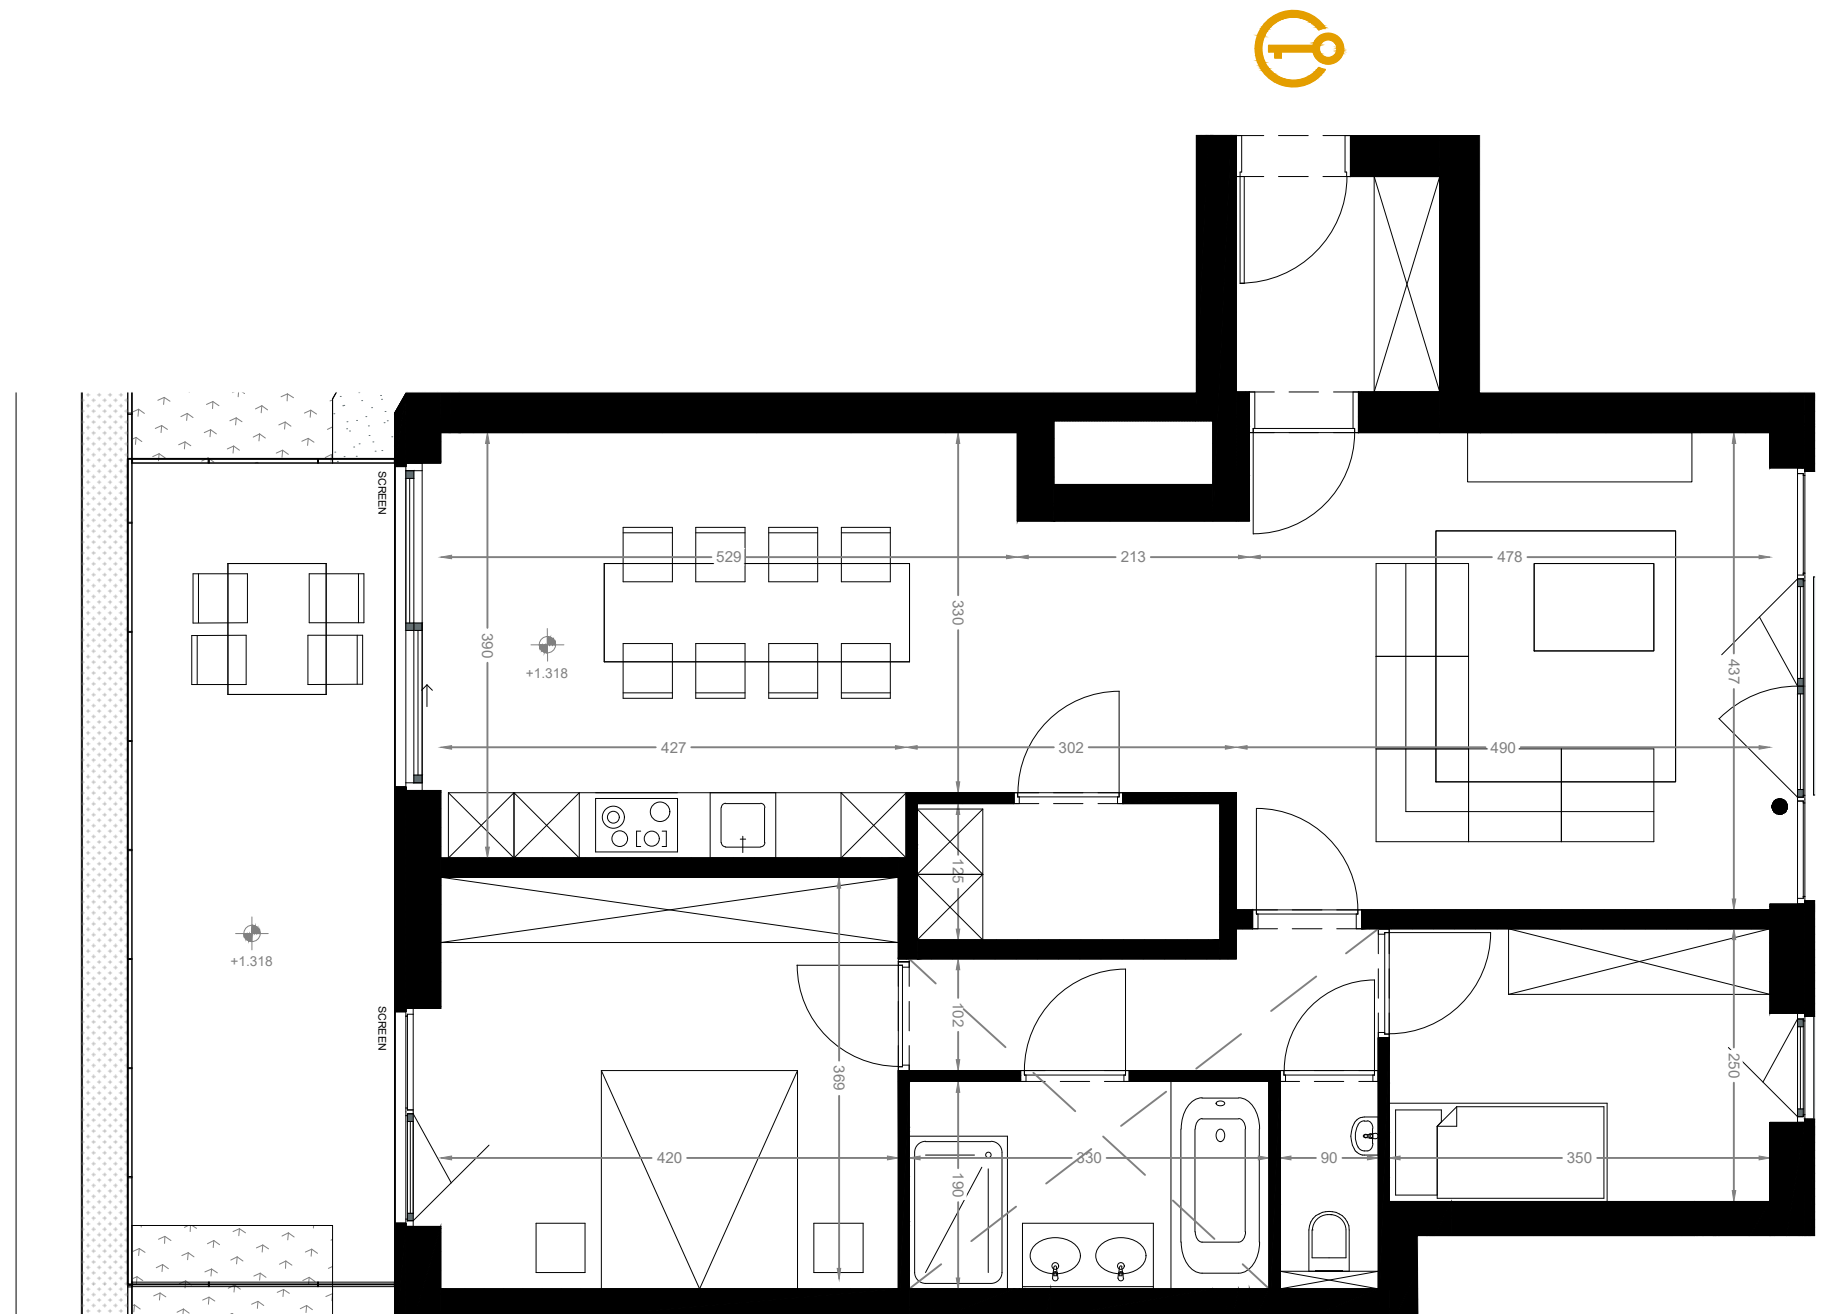

APPARTEMENT B4.APP.04

- Gebouw B
- Verdieping 4
- Aantal slaapkamers: 2
- Oppervlakte appartement: 107 m²
- Oppervlakte terras: 19 m²

D
BONNE
FANT

EEN ONTWIKKELING VAN

Group 
Solid Engagement

 **CIRIL**
THE VALUE BUILDERS