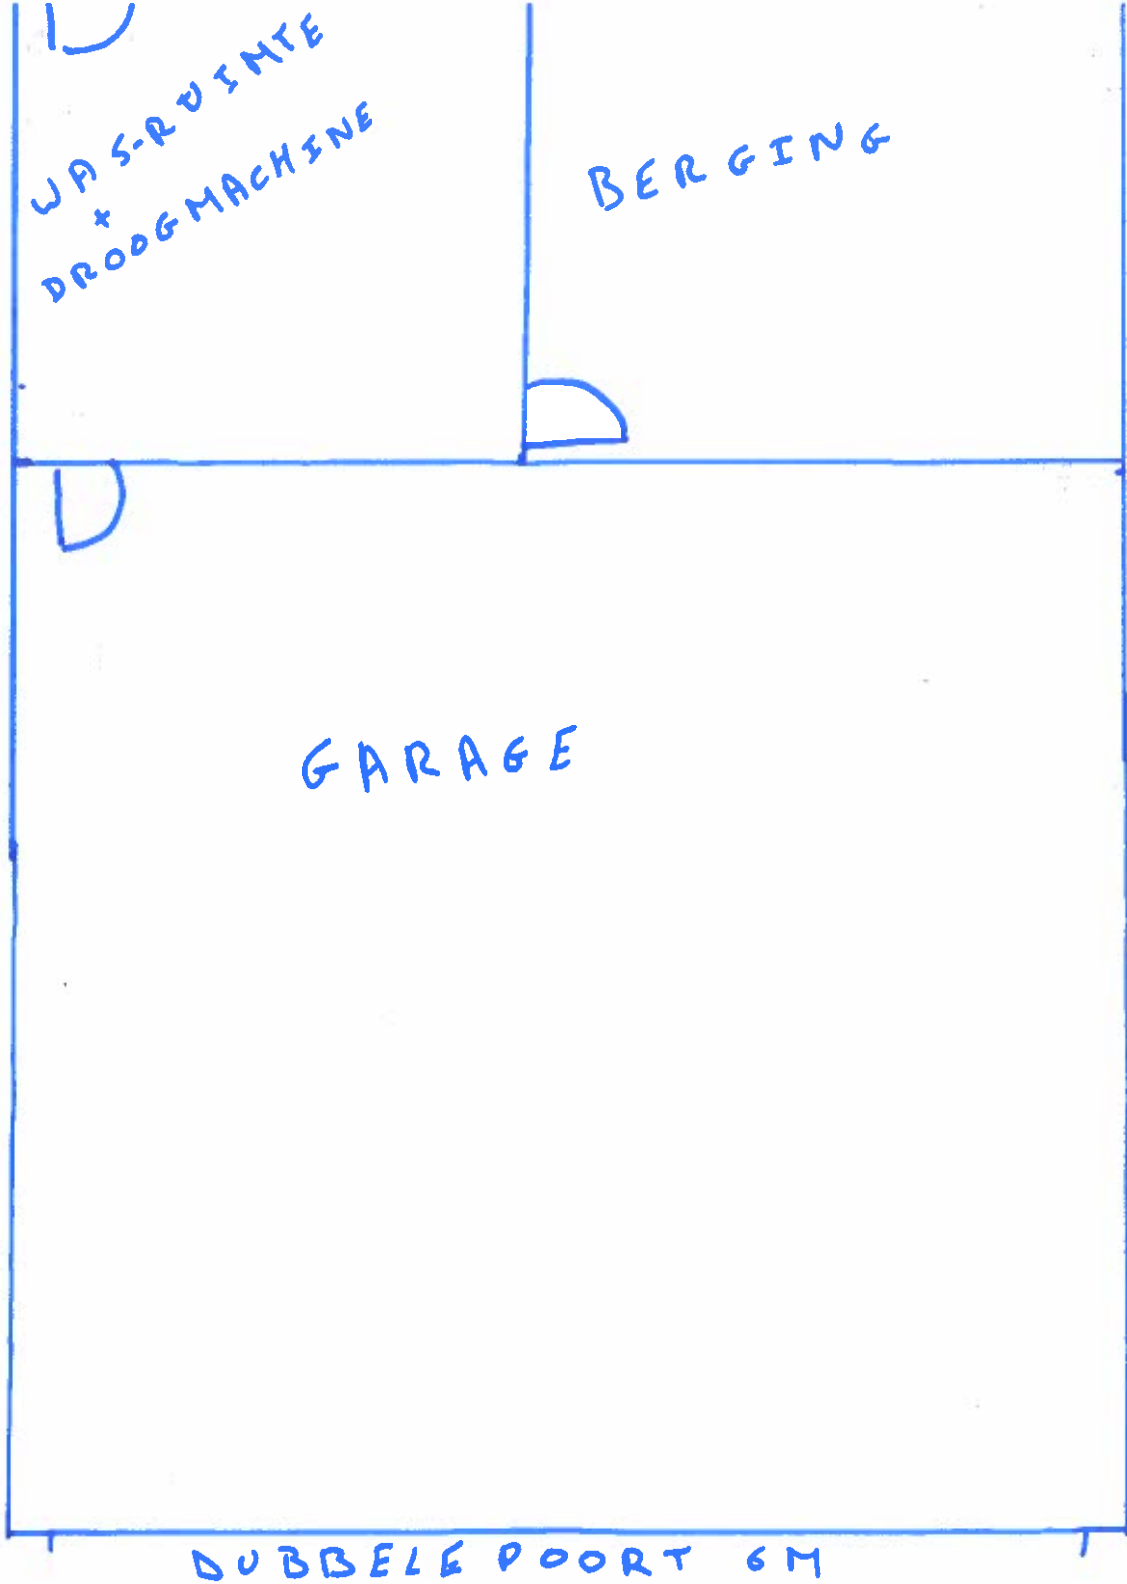

W A M O T < R U I N M G

WAS-RUIMTE + DROOGMACHINE BERGING GARAGE DUBBELE POORT 6M

- ① uitbreuk plofand
- ② uitbreuk schuifraam
- ③ uitbreuk muren
- ④ uitbreuk vloer + getu beton