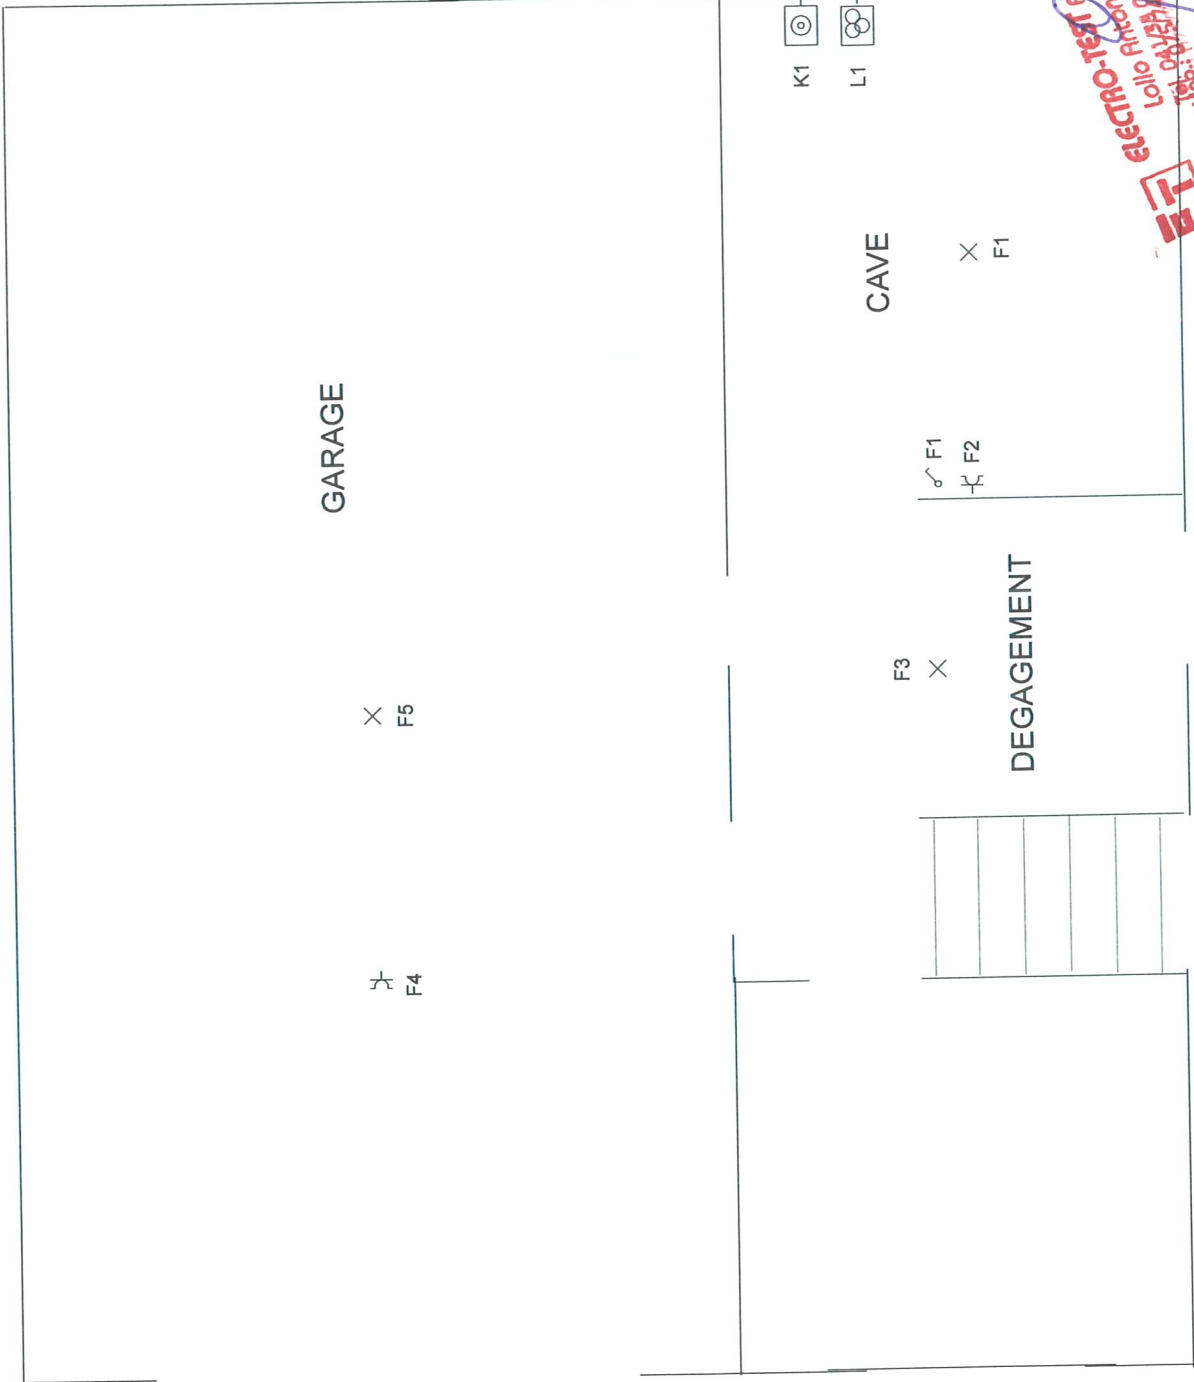

300 MA
63A

عبدالله محمد

ELECTRO-TEST AS.S.L
Lollo Antonio
Tel: 041/38.04.766
Mob: 34758.04.766

SCHEMAS UNIFILAIRE

SCHEMAS D'IMPLANTATION

ELECTRO-TEST
 Lollo Antonio
 Via D'Azeglio, 10
 10121 TORINO

SCHEMAS D'IMPIANTAZIONE CAVE