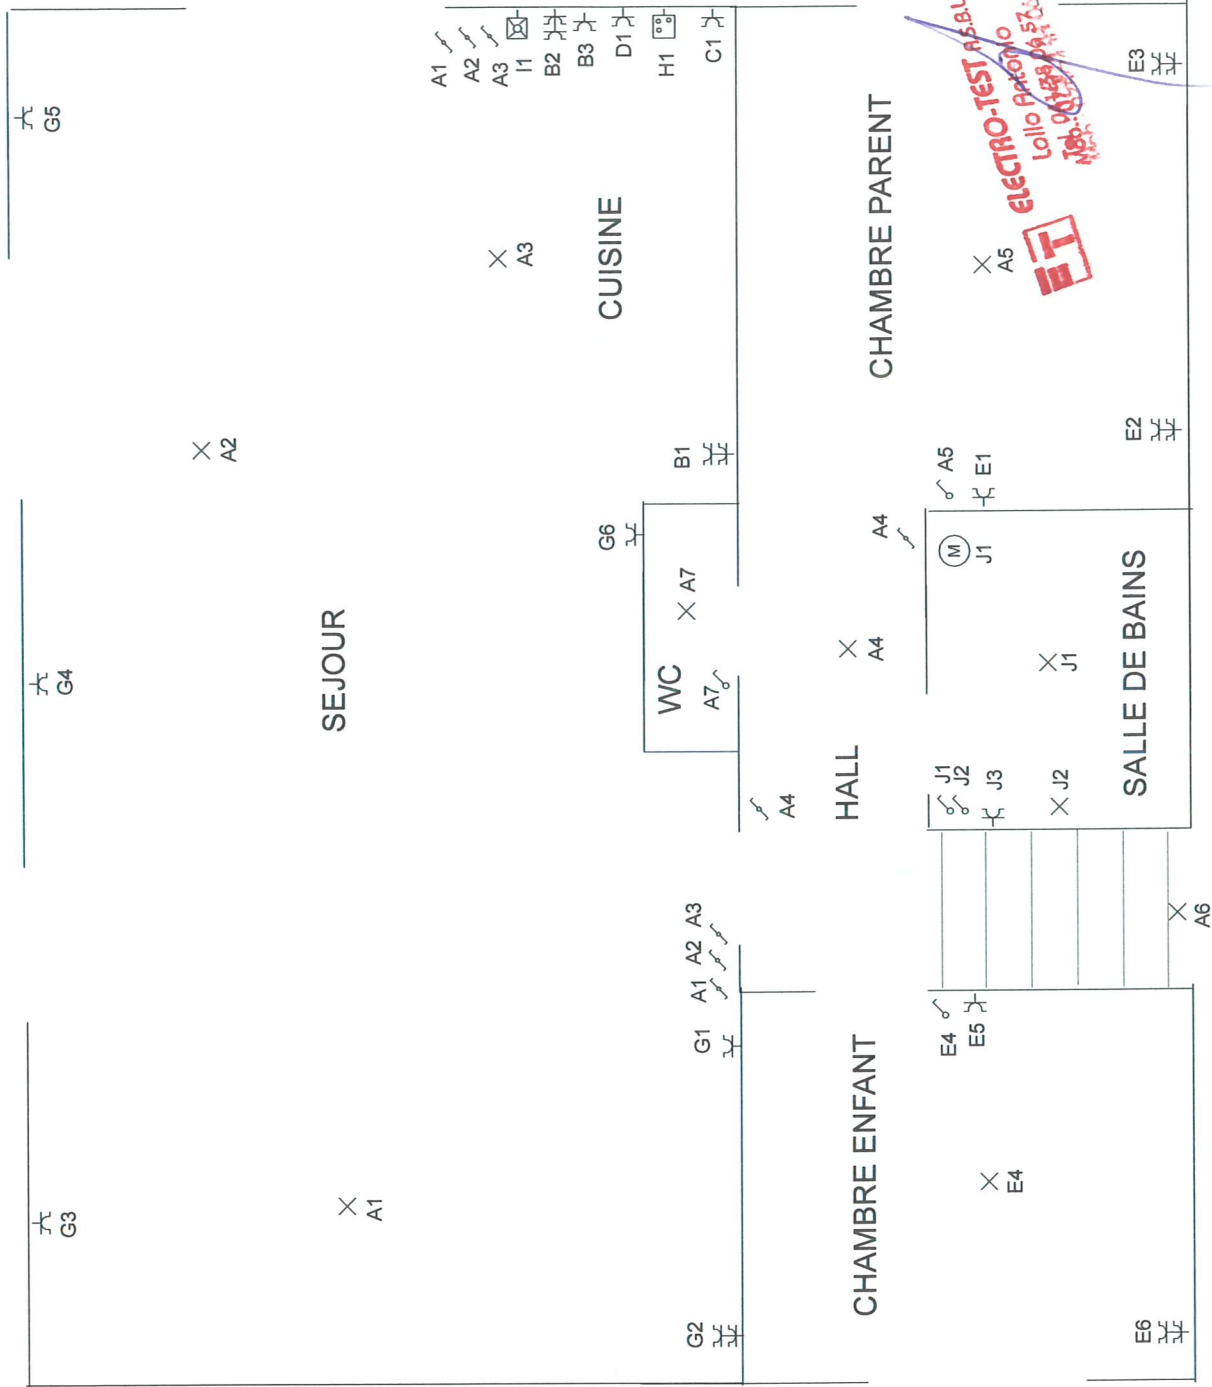

300 MA
63A

عبدالله محمد

ELECTRO-TEST AS.S.L
Lollo Antonio
Tel: 041/38.04.766
Mob: 34758.04.766

SCHEMAS UNIFILAIRE

SCHEMAS D'IMPLANTATION

ELECTRO-TEST
 Lollo Antonio
 Via D'Azeglio, 10
 10121 TORINO

SCHEMAS D'IMPIANTAZIONE CAVE