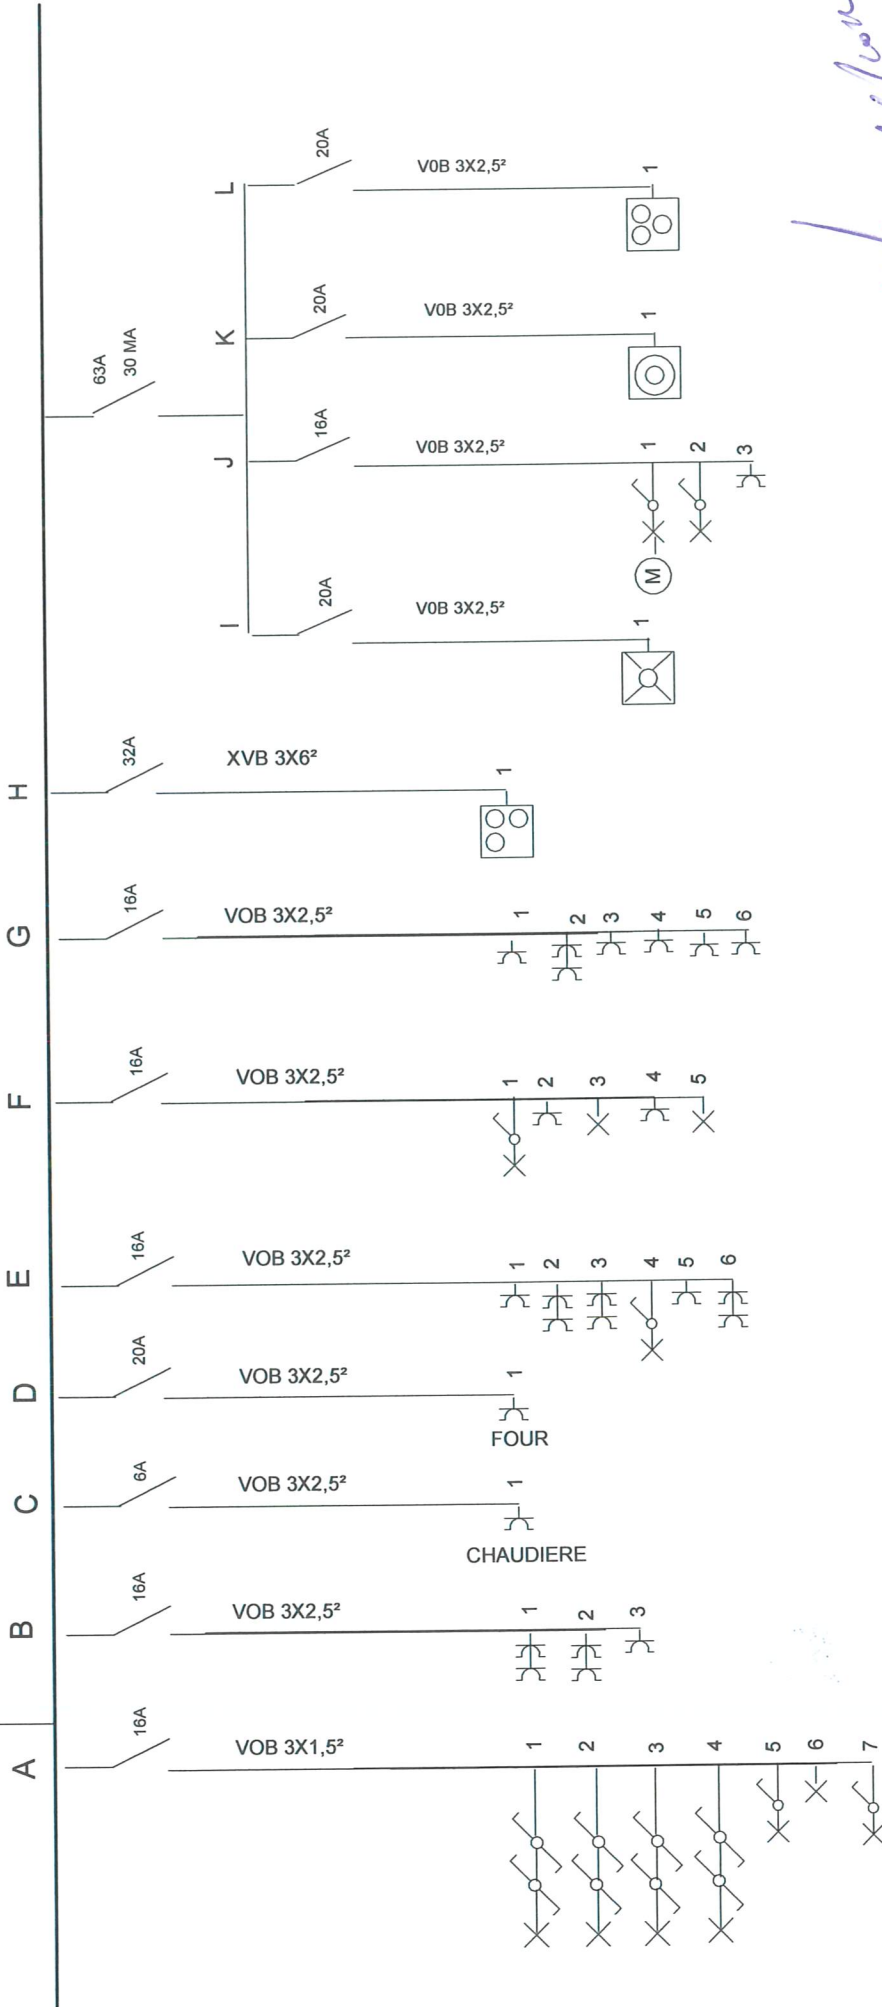

300 MA
63A

عبدالله محمد

ELECTRO-TEST AS.S.L
Lollo Antonio
Tel: 041/38.04.766
Mob: 34758.04.766

SCHEMAS UNIFILAIRE

SCHEMAS D'IMPLANTATION

ELECTRO-TEST
 Lollo Antonio
 Via D'Azeglio, 10
 10121 TORINO

SCHEMAS D'IMPIANTAZIONE CAVE