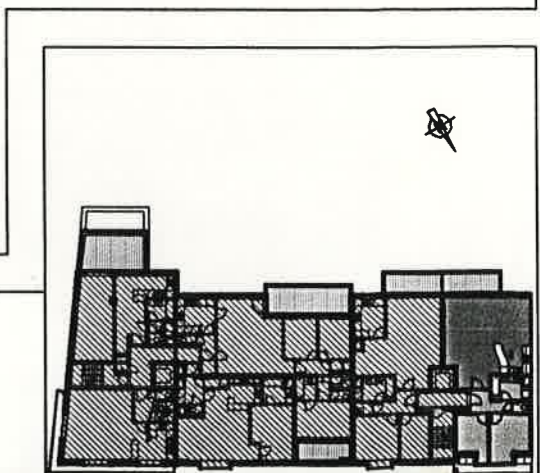

Handwritten signatures and scribbles in blue ink.

BRUXELLOISE DE RENOVATION MAITRE DE L'OUVRAGE
 Avenue de Roodebeek, 24 - 1030 Bruxelles
 Tel: 32/2/735.40.14 - Fax: 32/2/734.13.92

PROJET:
CONSTRUCTION DE L'IMMEUBLE DE LOGEMENTS : "LES BROCANTEURS"
 Rue de L'Hectolitre et Rue de la Plume à 1000 Bruxelles

4ème ETAGE
APPARTEMENT 2 CH
4-25
 Ech: 1/50

ava
 Atelier Arts, villes, Architectures
 Patrice Neirinck et associés
 Rue du Métal, 40 - 1060 Bruxelles
 Tel: 32/2/538.04.42 - Fax: 32/2/537.04.68