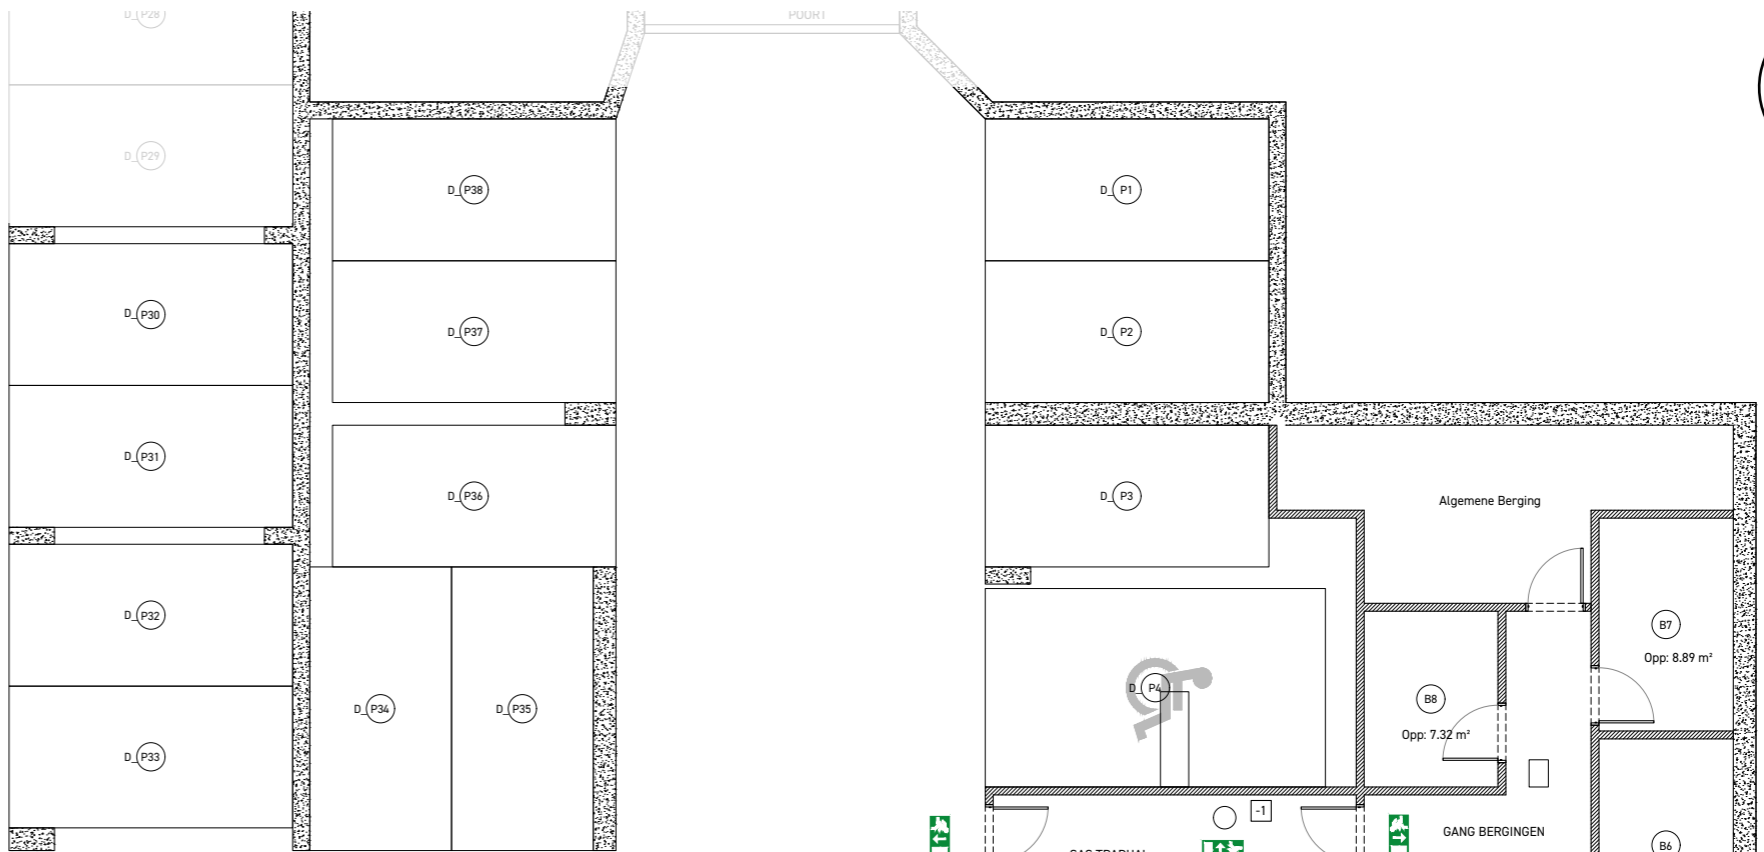

Graatakker 58 • 2300 Turnhout

Tel. 014-70 70 35

Penthouse 3.2

derde verdieping
oppervlakte 124,61 m²
terras 37 m²
3 slaapkamers
1 badkamer
1 toilet

Kelder
Gebouw D3
 Verkaveling Het Gulde, Weelde

vrije netto doorgang van
 tenminste 230cm in gehele
 ondergrondse parking