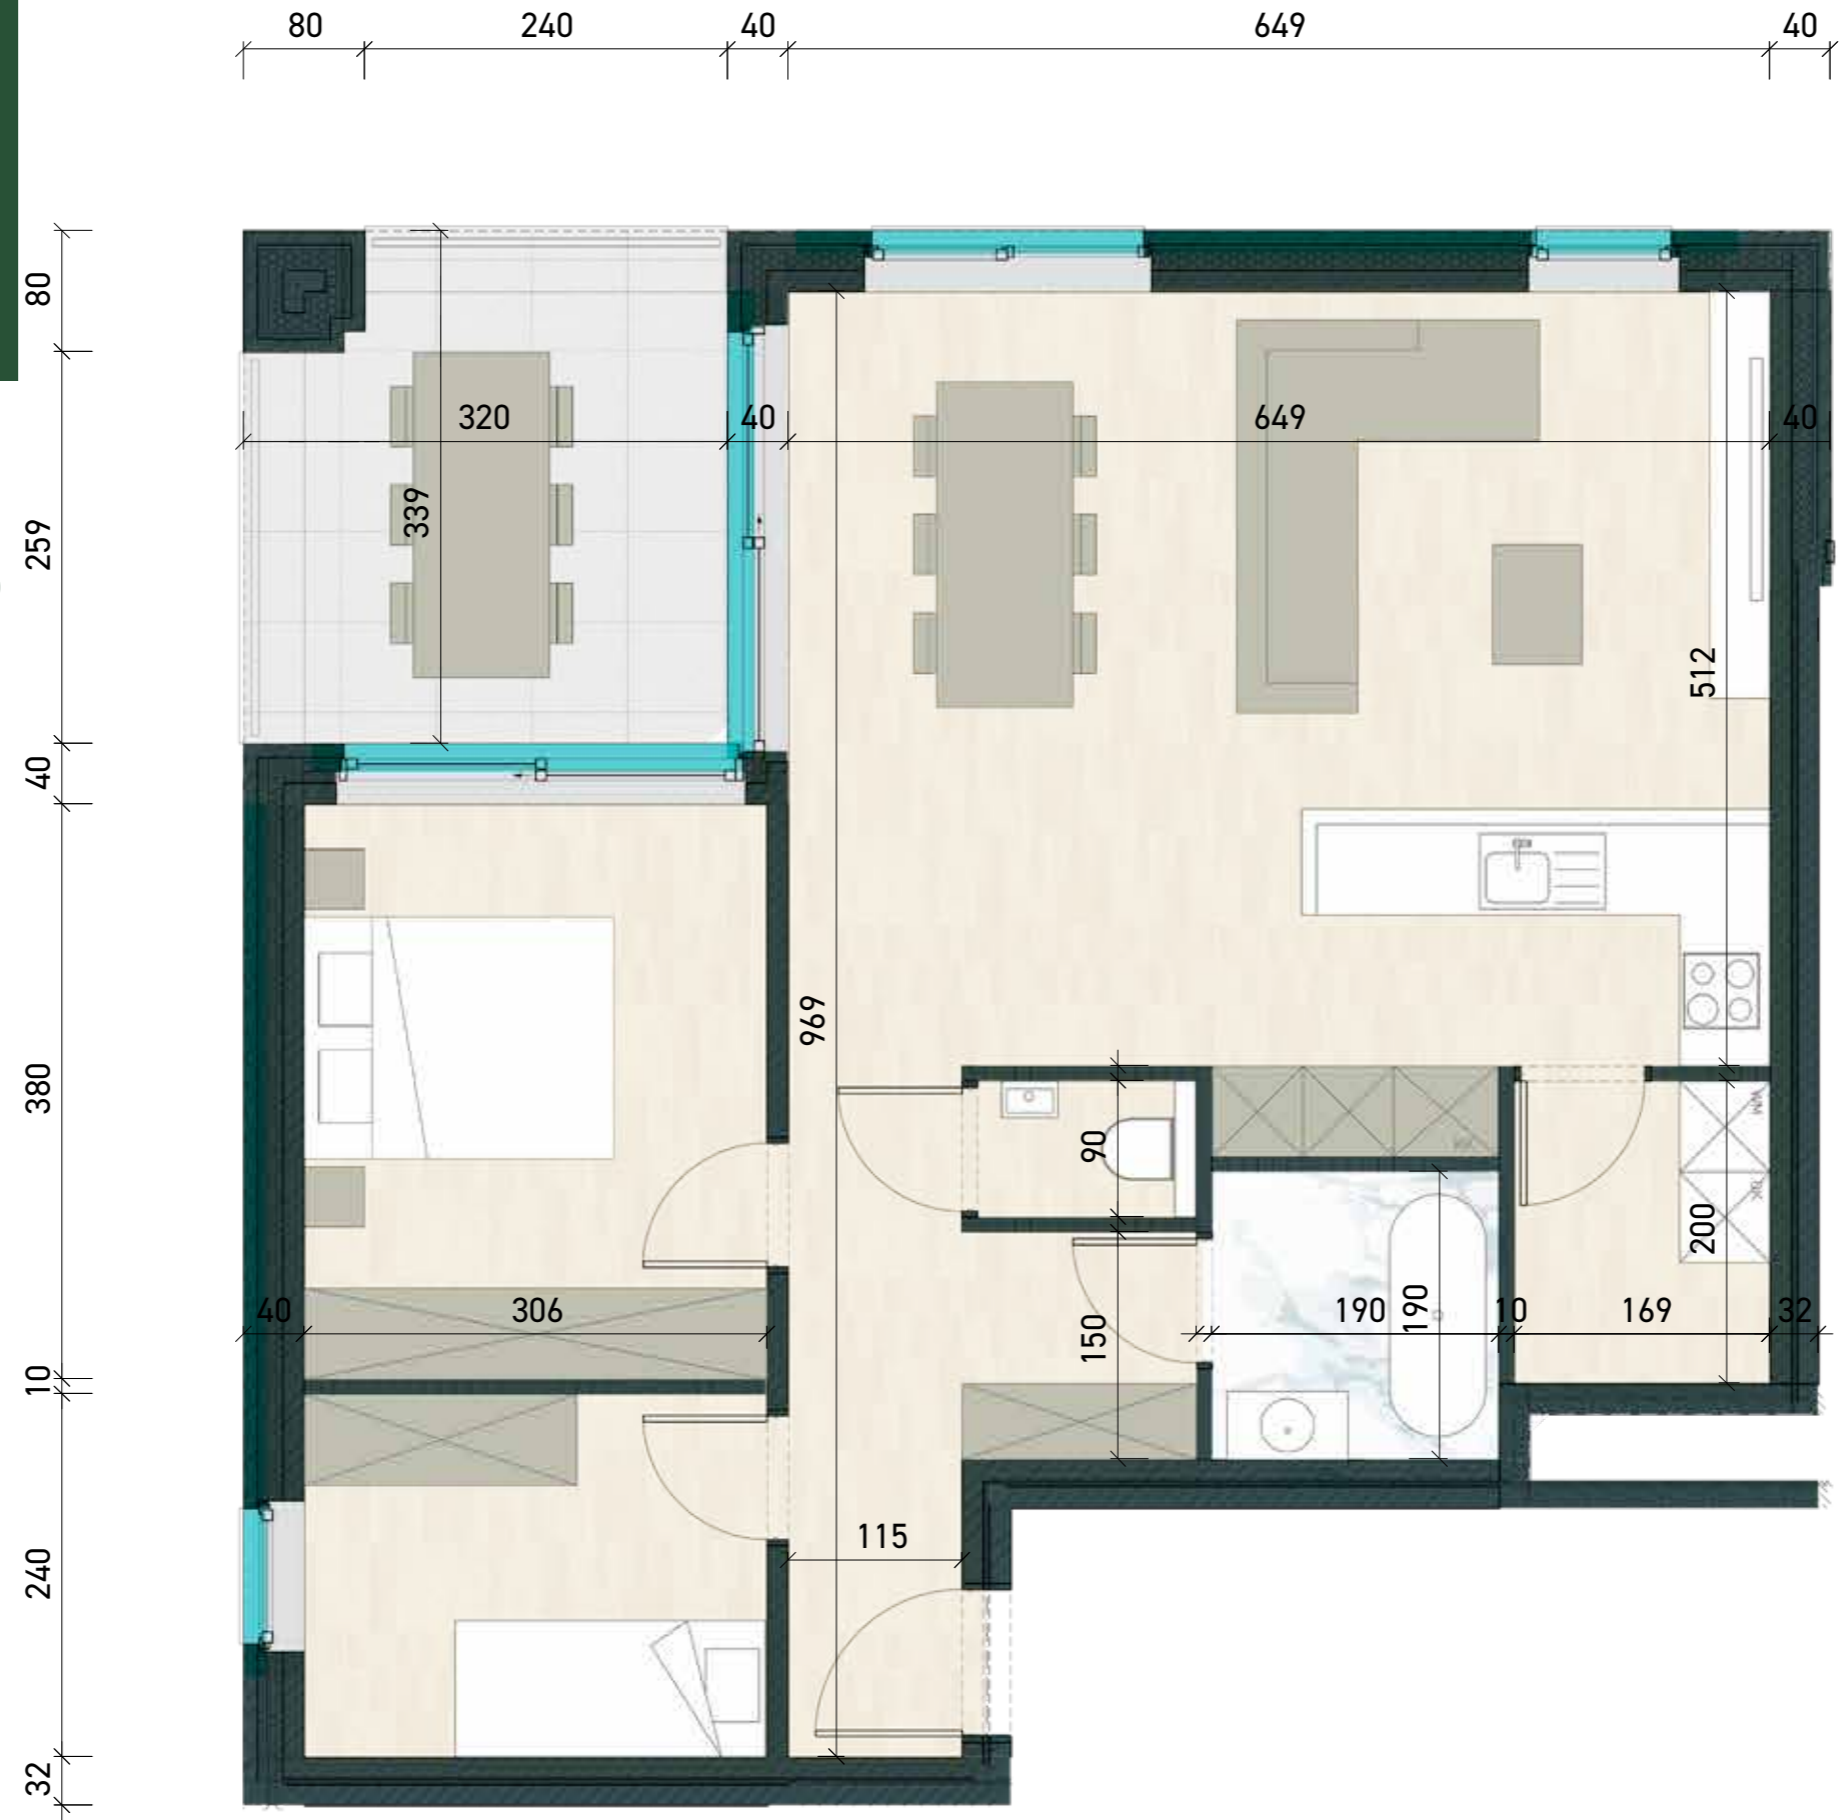

Dit is geen contractueel document, alle afmetingen, oppervlaktes, meubels en toestellen zijn enkel ter illustratie. Berekeningswijze oppervlakte(s) volgens commercieel lastenboek.