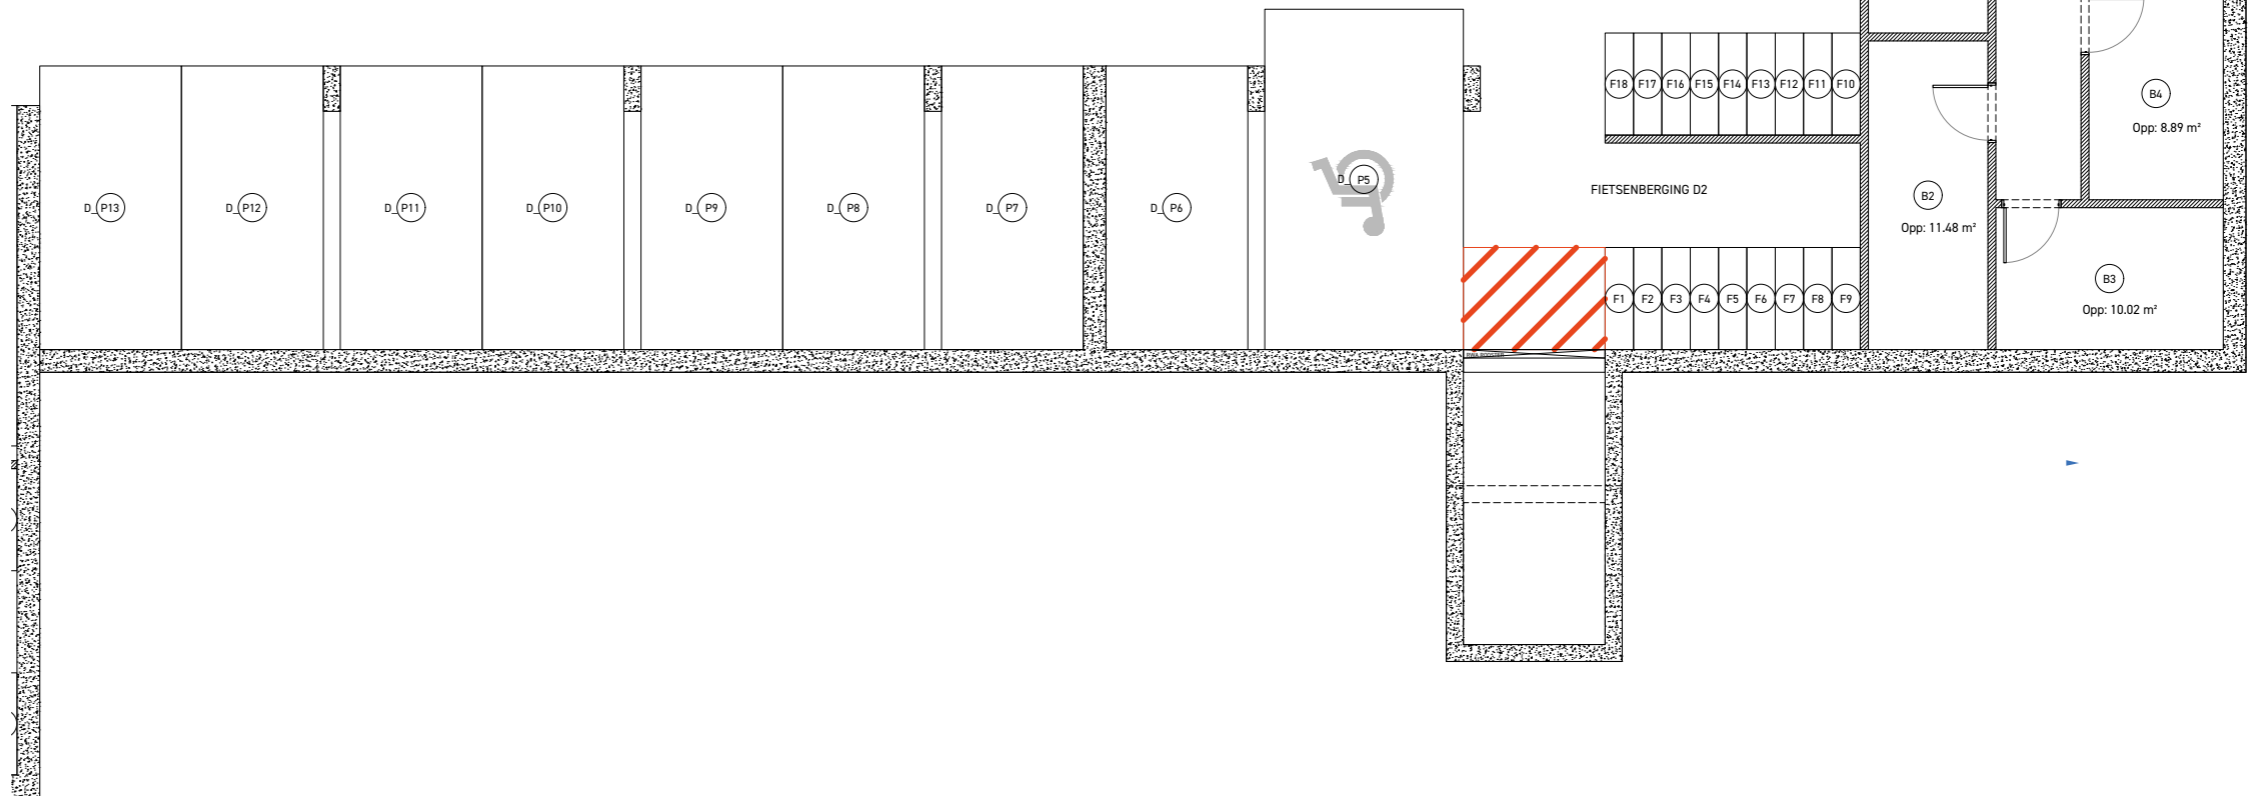

Graatakker 58 • 2300 Turnhout

Tel. 014-70 70 35

Penthouse 3.2

derde verdieping
oppervlakte 124,61 m²
terras 37 m²
3 slaapkamers
1 badkamer
1 toilet

Kelder
Gebouw D3
 Verkaveling Het Gulde, Weelde

vrije netto doorgang van
 tenminste 230cm in gehele
 ondergrondse parking