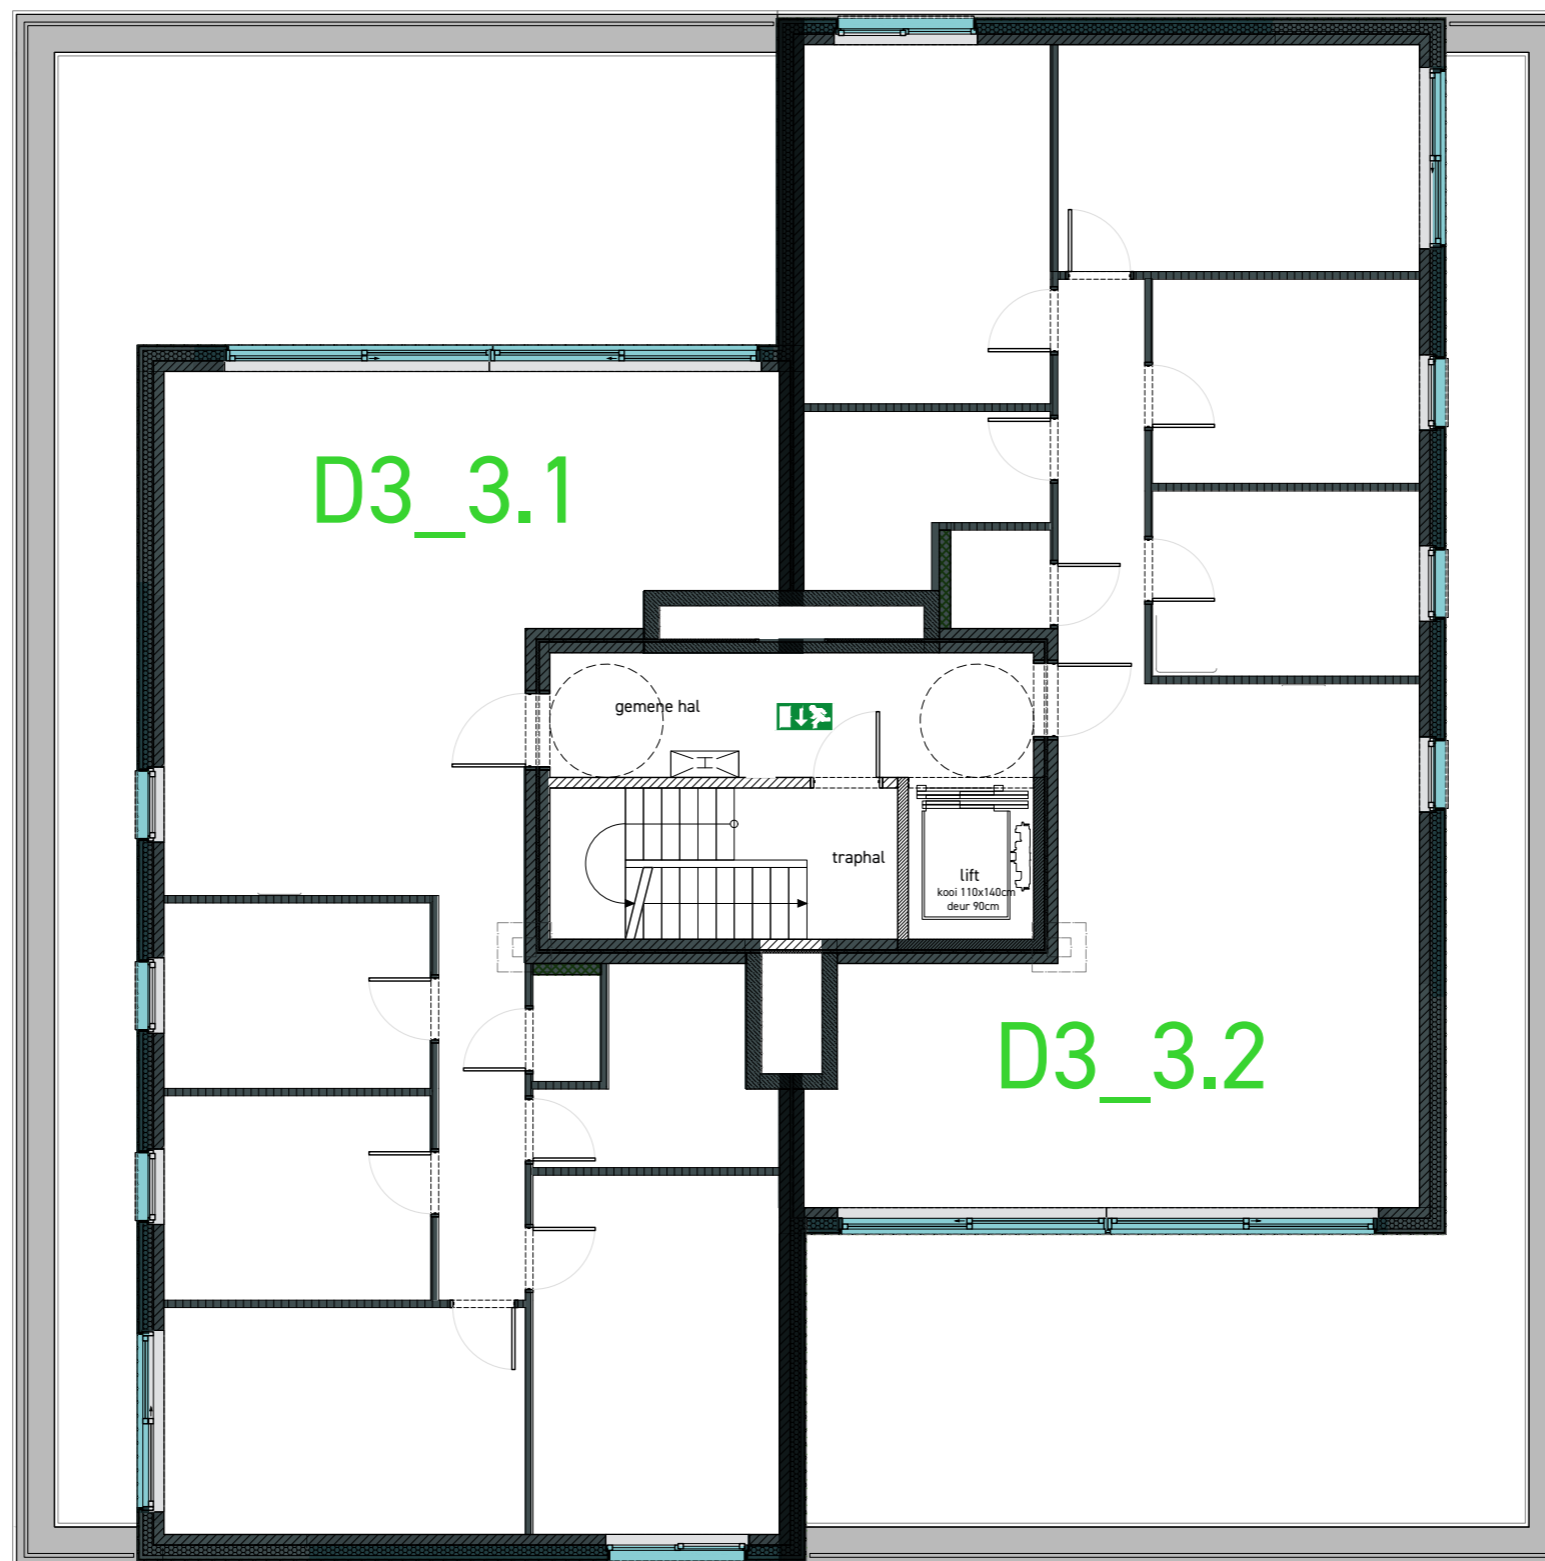

HET GULDE

Appartement

Gebouw D3

Verkaveling Het Gulde, Weelde

Verdieping 3

Vivendi
vastgoed

Verkoop door

Vivendi Vastgoed Turnhout

Graatakker 58 • 2300 Turnhout

Tel. 014-70 70 35