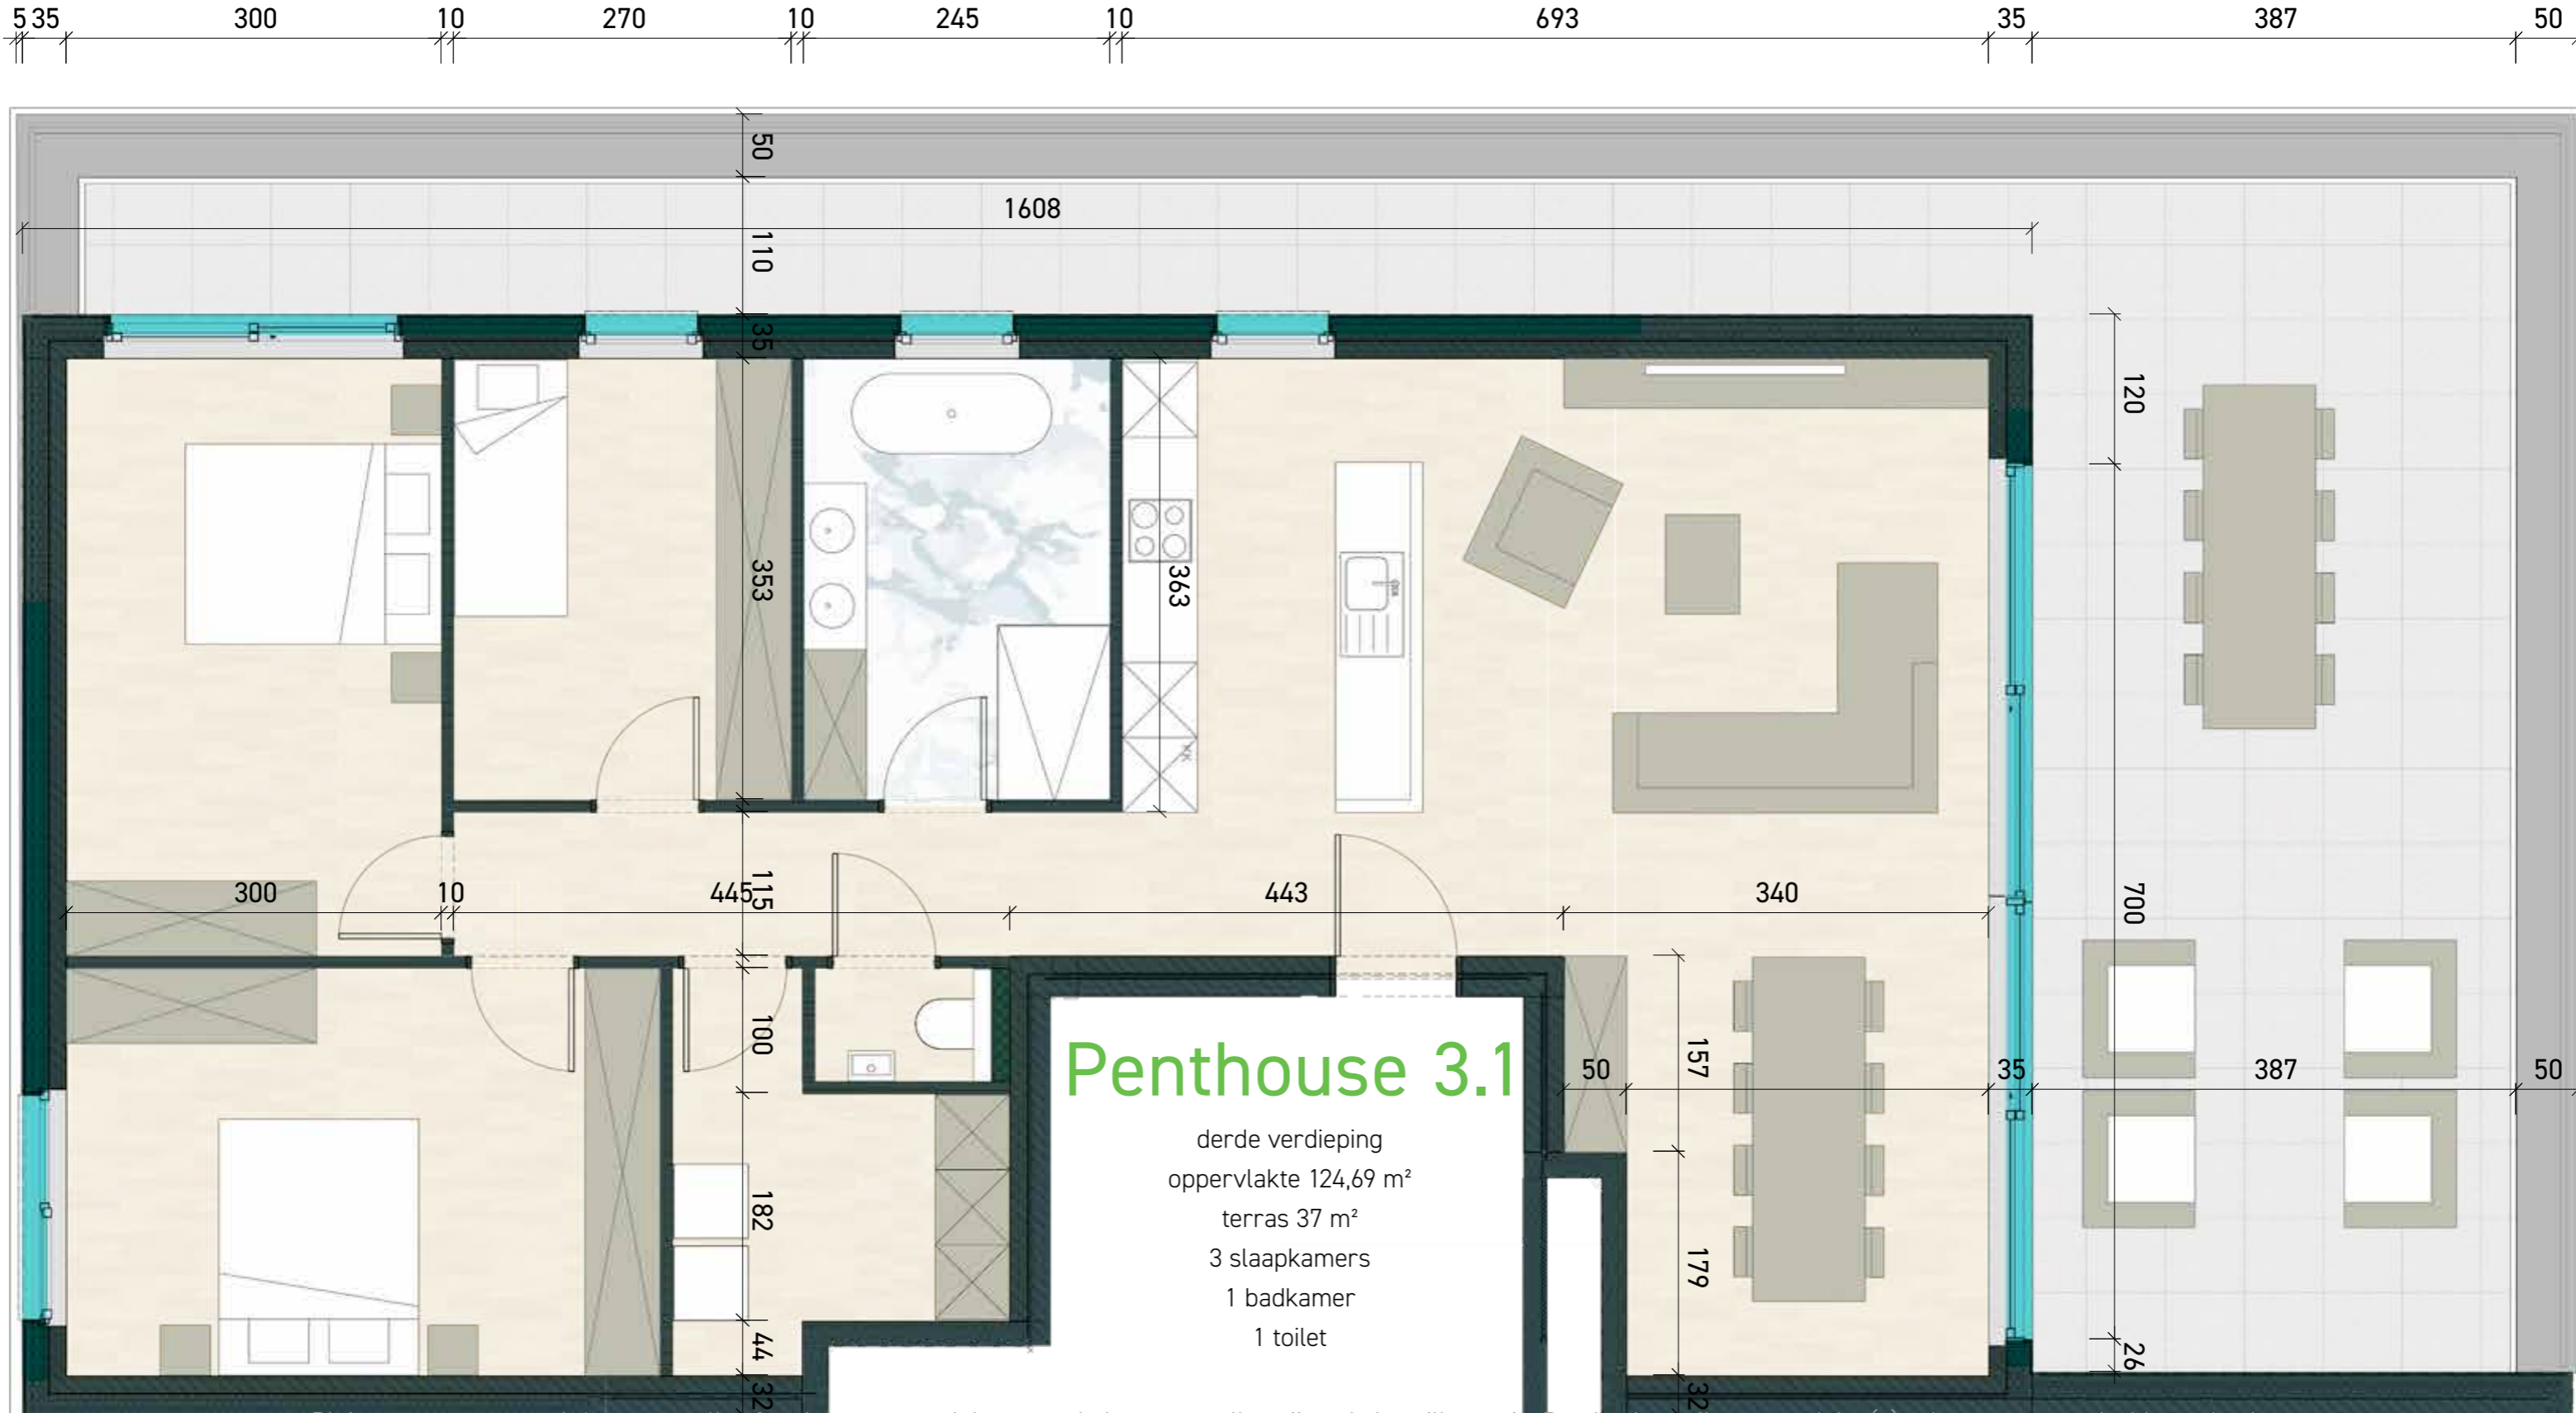

Graatakker 58 • 2300 Turnhout

Tel. 014-70 70 35

Penthouse 3.2

derde verdieping
oppervlakte 124,61 m²
terras 37 m²
3 slaapkamers
1 badkamer
1 toilet

Kelder
Gebouw D3
 Verkaveling Het Gulde, Weelde

vrije netto doorgang van
 tenminste 230cm in gehele
 ondergrondse parking