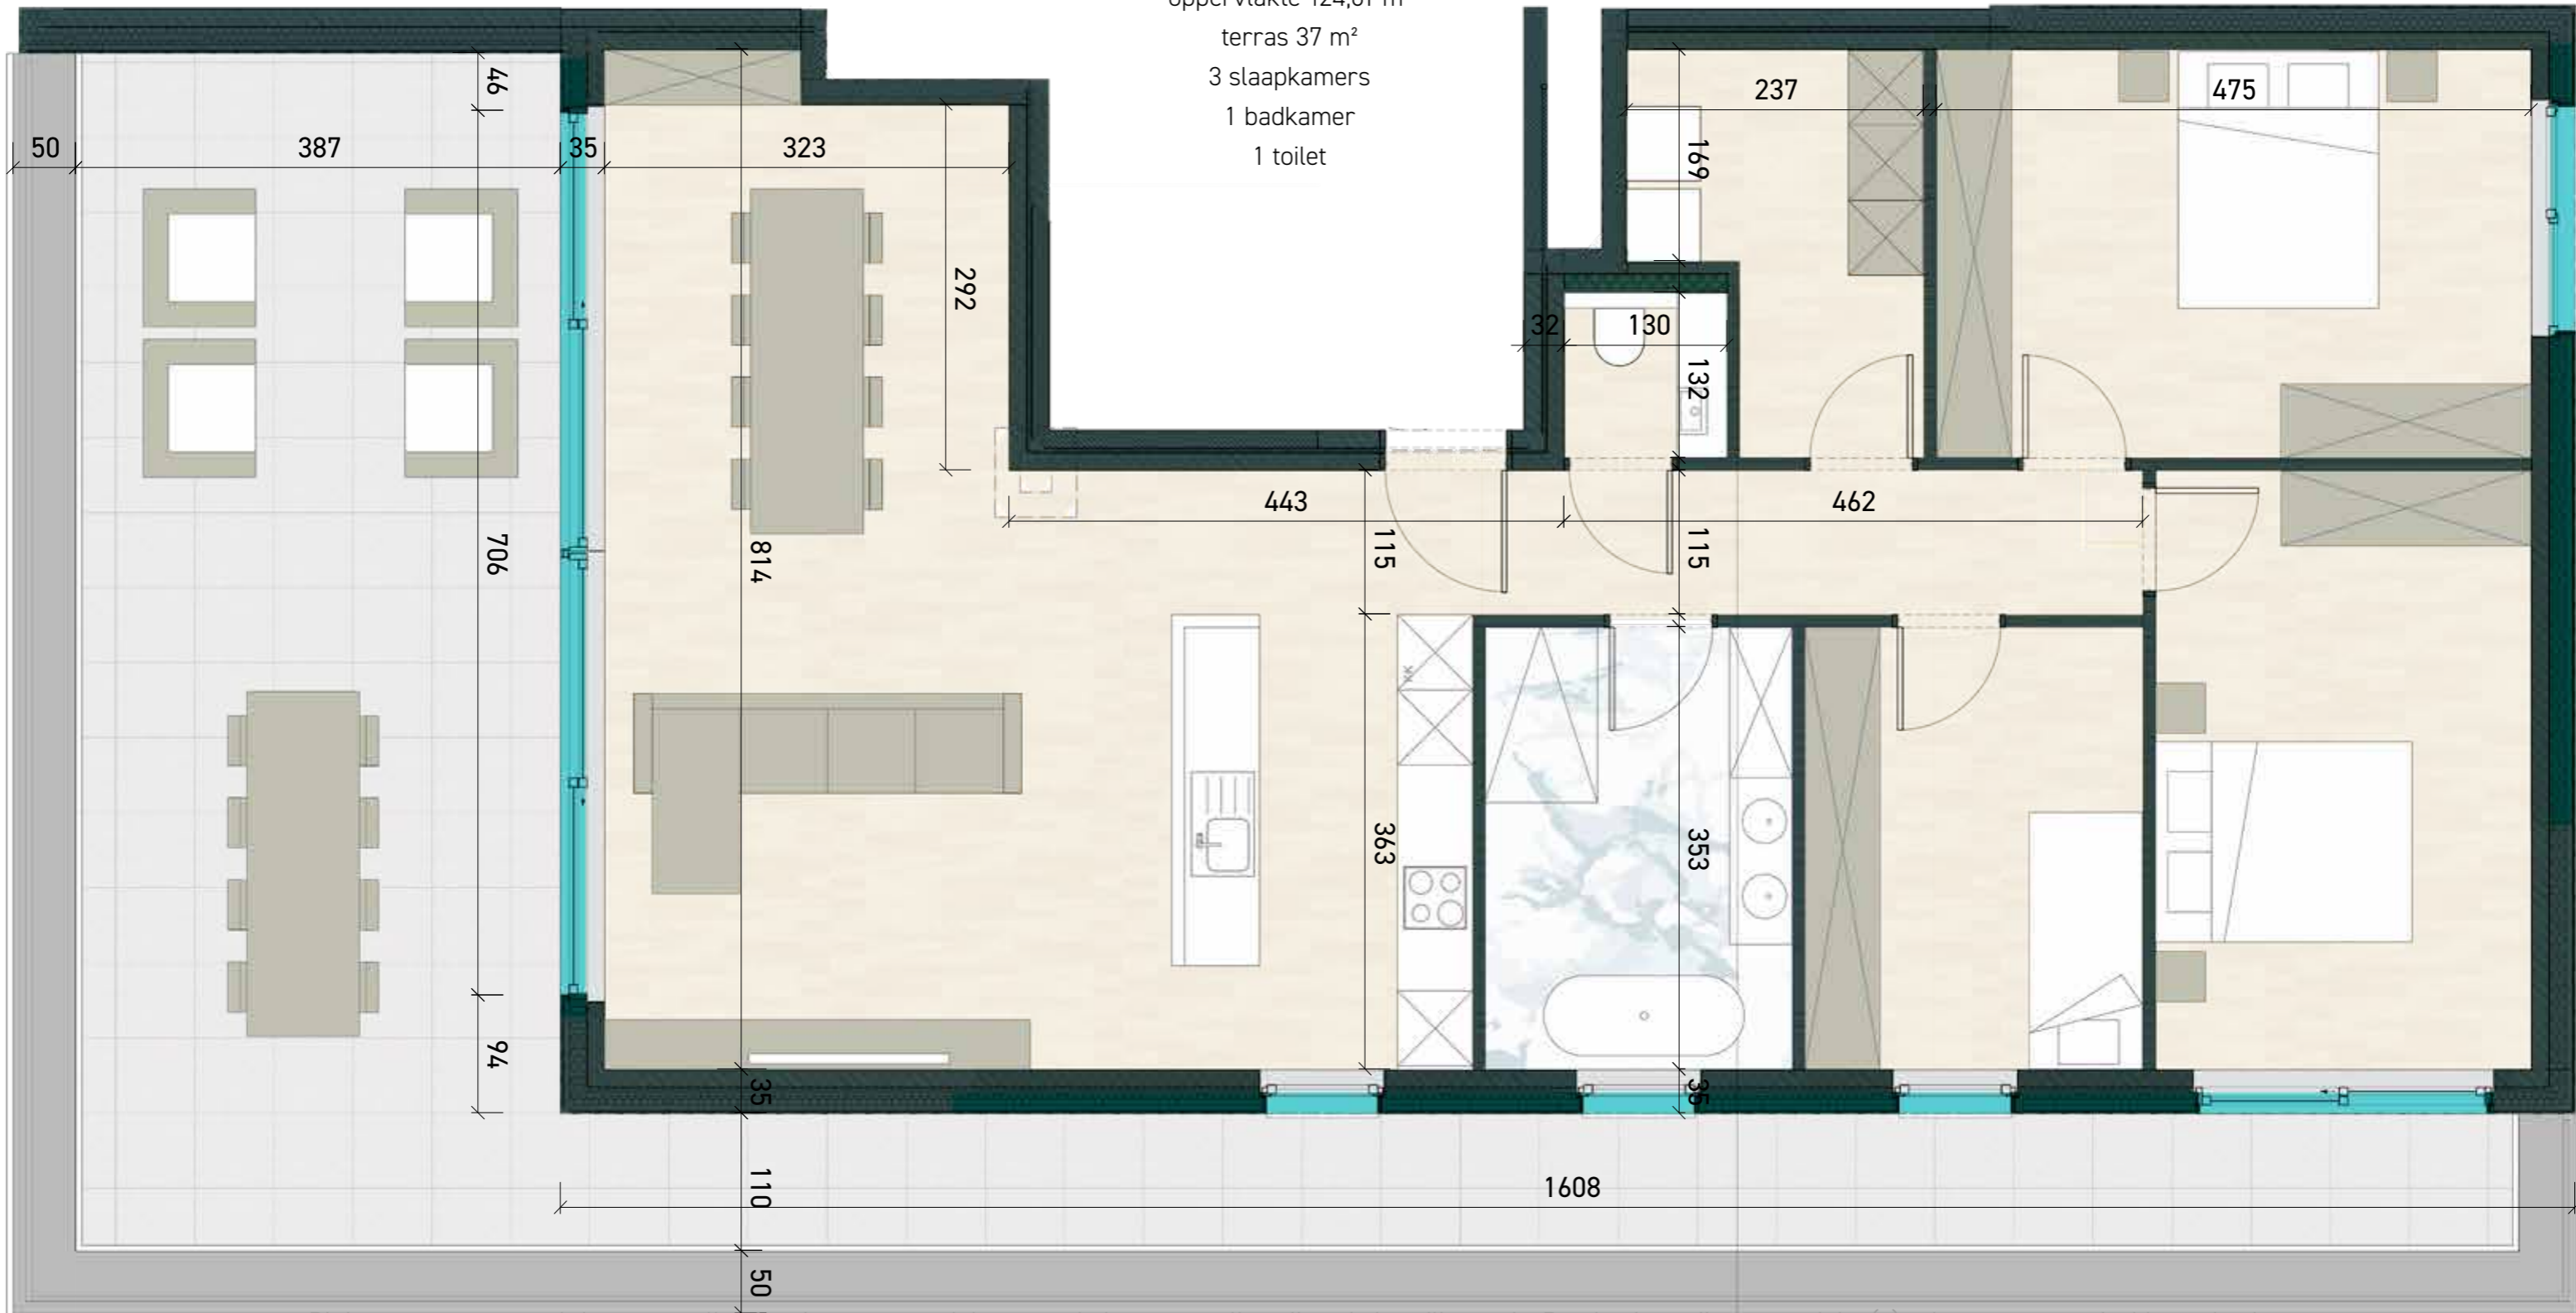

Graatakker 58 • 2300 Turnhout

Tel. 014-70 70 35

Penthouse 3.2

derde verdieping
oppervlakte 124,61 m²
terras 37 m²
3 slaapkamers
1 badkamer
1 toilet

Kelder
Gebouw D3
 Verkaveling Het Gulde, Weelde

vrije netto doorgang van
 tenminste 230cm in gehele
 ondergrondse parking