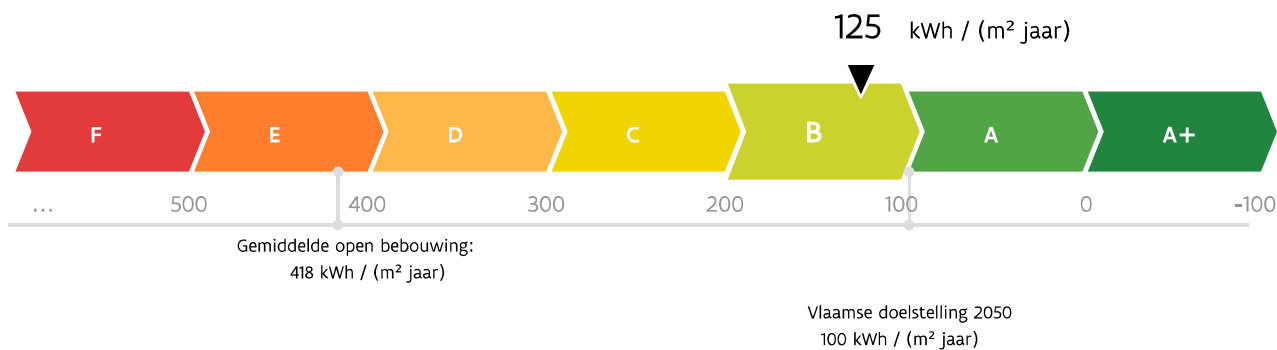

Energieprestatiecertificaat

Residentiële eenheid

Velveken 102, 2440 Geel

woning, open bebouwing | oppervlakte: 310 m²

certificaatnummer: 20260616-0003881961-RES-1

Energie label

De energiescore en het energielabel van deze woning zijn bepaald via een theoretische berekening op basis van de bestaande toestand van het gebouw. Er wordt geen rekening gehouden met het gedrag en het werkelijke energieverbruik van de (vorige) bewoners. Hoe lager de energiescore, hoe beter.