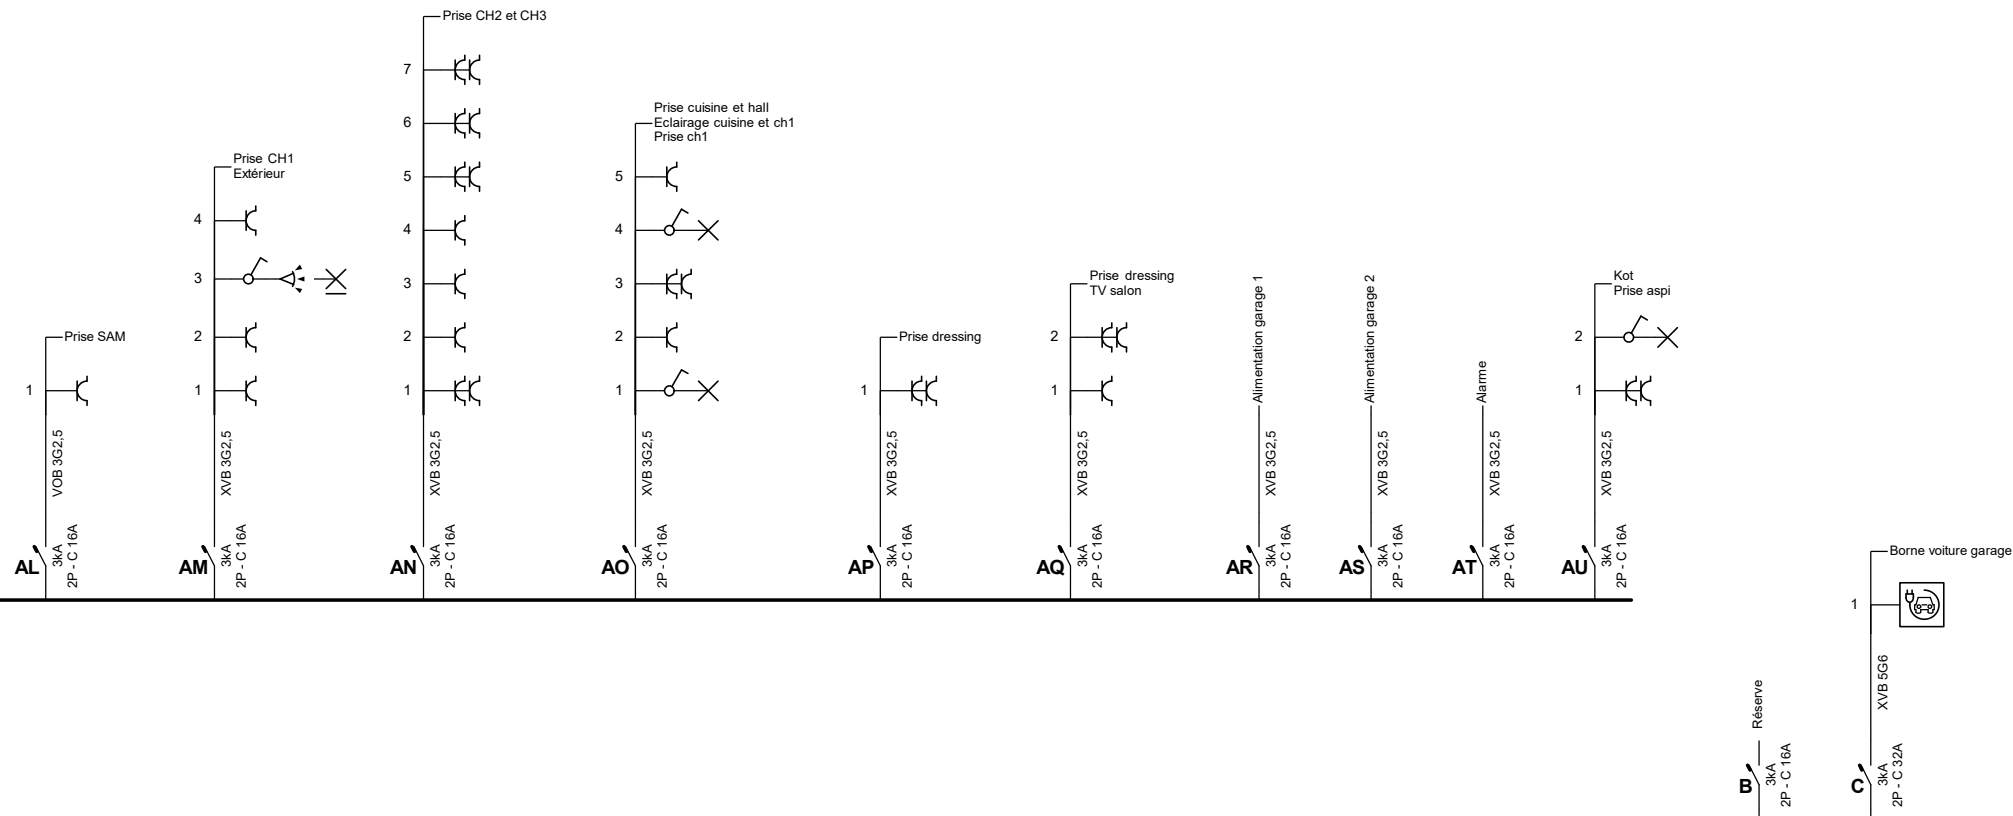

Organisme agréé
ElectroTest

Adresse de l'installation électrique
Belvaux Romain
Avenue George Bergmann 128 Boîte RDC droite
1050 Ixelles

Installateur
Yannelec
Avenue Pierre et Marie Curie 42 B3
1050 Ixelles
GSM: 0492 69 96 97
e-mail: yann@yannelec.be
BTW BE 0764.352.476

p. 1/3
Schéma unifilaire

Date: 03-11-22

3 x 230V ~ 50Hz

Organisme agréé
ElectroTest

Adresse de l'installation électrique
Belvaux Romain
Avenue George Bergmann 128 Boîte RDC droite
1050 Ixelles

Installateur
Yannelec
Avenue Pierre et Marie Curie 42 B3
1050 Ixelles
GSM: 0492 69 96 97
e-mail: yann@yannelec.be
BTW BE 0764.352.476

p. 2/3
Schéma unifilaire

Date: 03-11-22

3 x 230V ~ 50Hz

Organisme agréé
ElectroTest

Adresse de l'installation électrique
Belvaux Romain
Avenue George Bergmann 128 Boîte RDC droite
1050 Ixelles

Installateur
Yannelec
Avenue Pierre et Marie Curie 42 B3
1050 Ixelles
GSM: 0492 69 96 97
e-mail: yann@yannelec.be
BTW BE 0764.352.476

p. 3/3
Schéma de position

Date: 03-11-22

3 x 230V ~ 50Hz