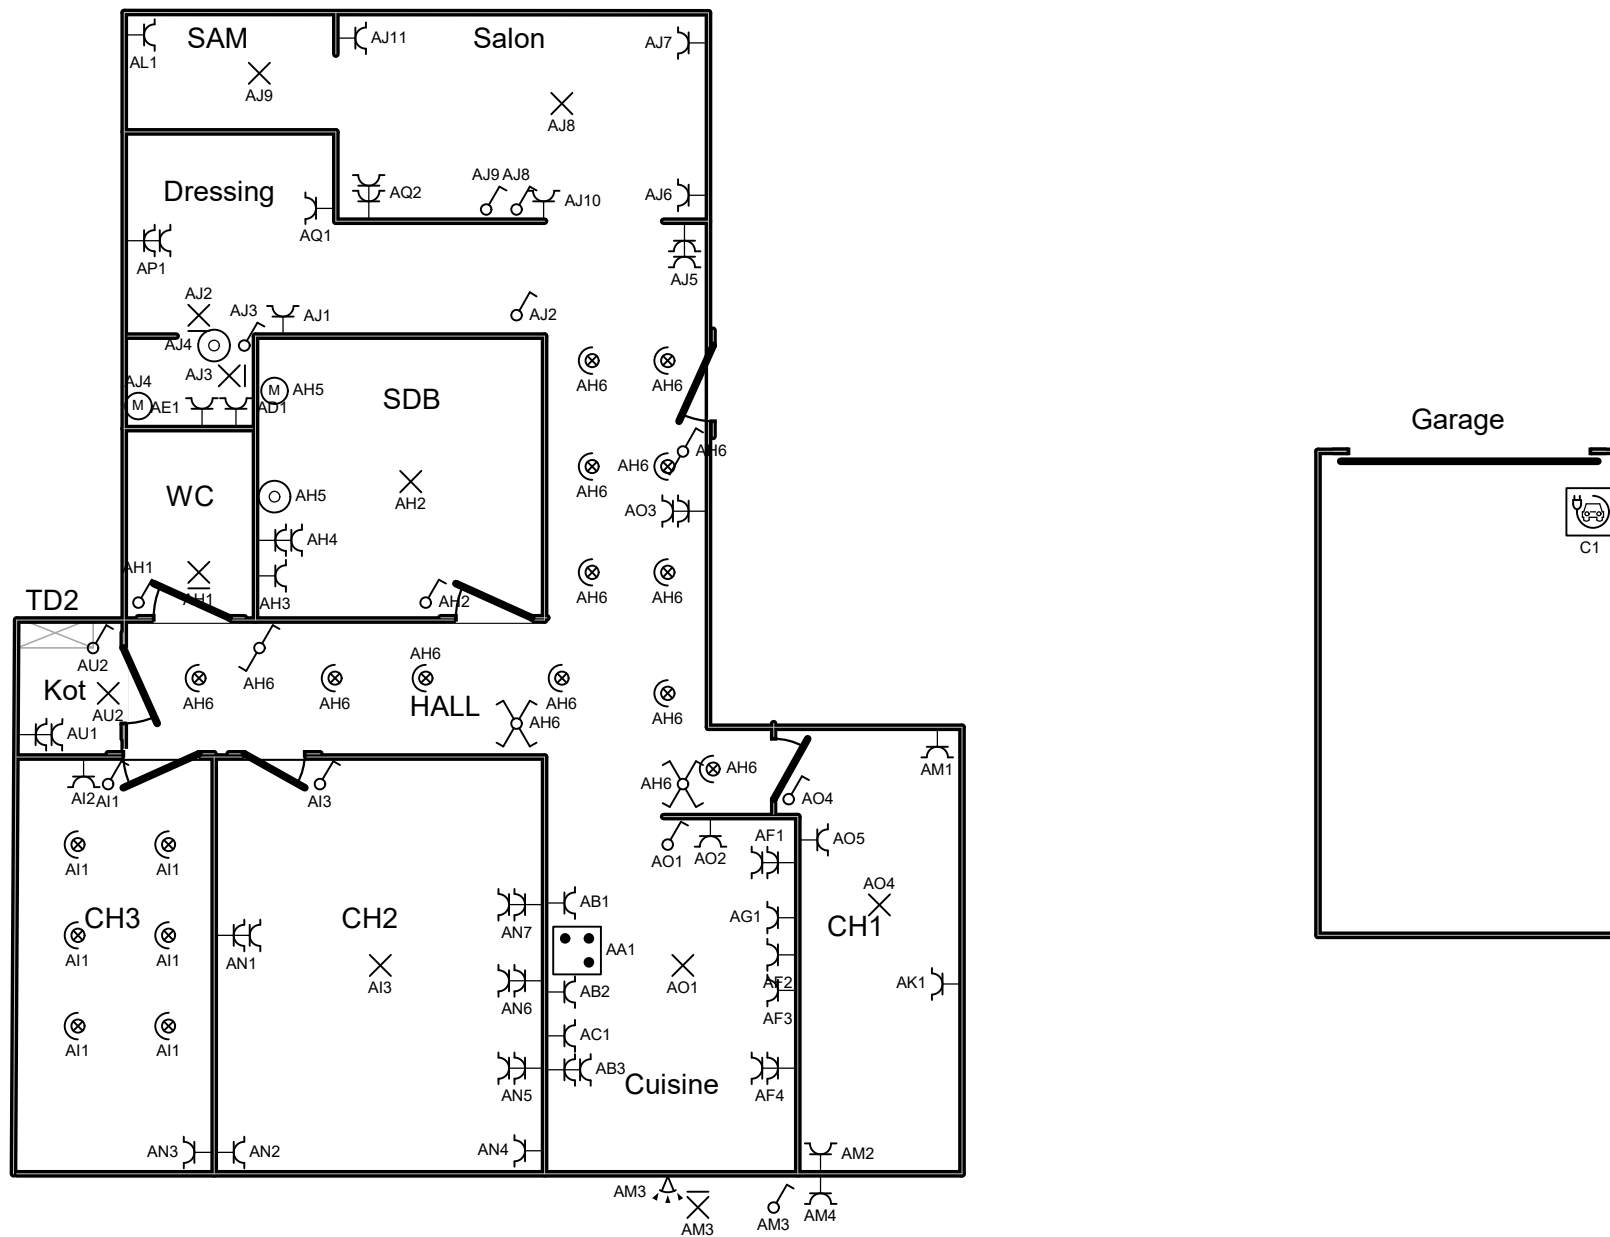

p. 1/3
Schéma unifilaire

Date: 03-11-22

3 x 230V ~ 50Hz

Organisme agréé
ElectroTest

Adresse de l'installation électrique
Belvaux Romain
Avenue George Bergmann 128 Boîte RDC droite
1050 Ixelles

Installateur
Yannelec
Avenue Pierre et Marie Curie 42 B3
1050 Ixelles
GSM: 0492 69 96 97
e-mail: yann@yannelec.be
BTW BE 0764.352.476

p. 2/3
Schéma unifilaire

Date: 03-11-22

3 x 230V ~ 50Hz

Organisme agréé
ElectroTest

Adresse de l'installation électrique
Belvaux Romain
Avenue George Bergmann 128 Boîte RDC droite
1050 Ixelles

Installateur
Yannelec
Avenue Pierre et Marie Curie 42 B3
1050 Ixelles
GSM: 0492 69 96 97
e-mail: yann@yannelec.be
BTW BE 0764.352.476

p. 3/3
Schéma de position

Date: 03-11-22

3 x 230V ~ 50Hz