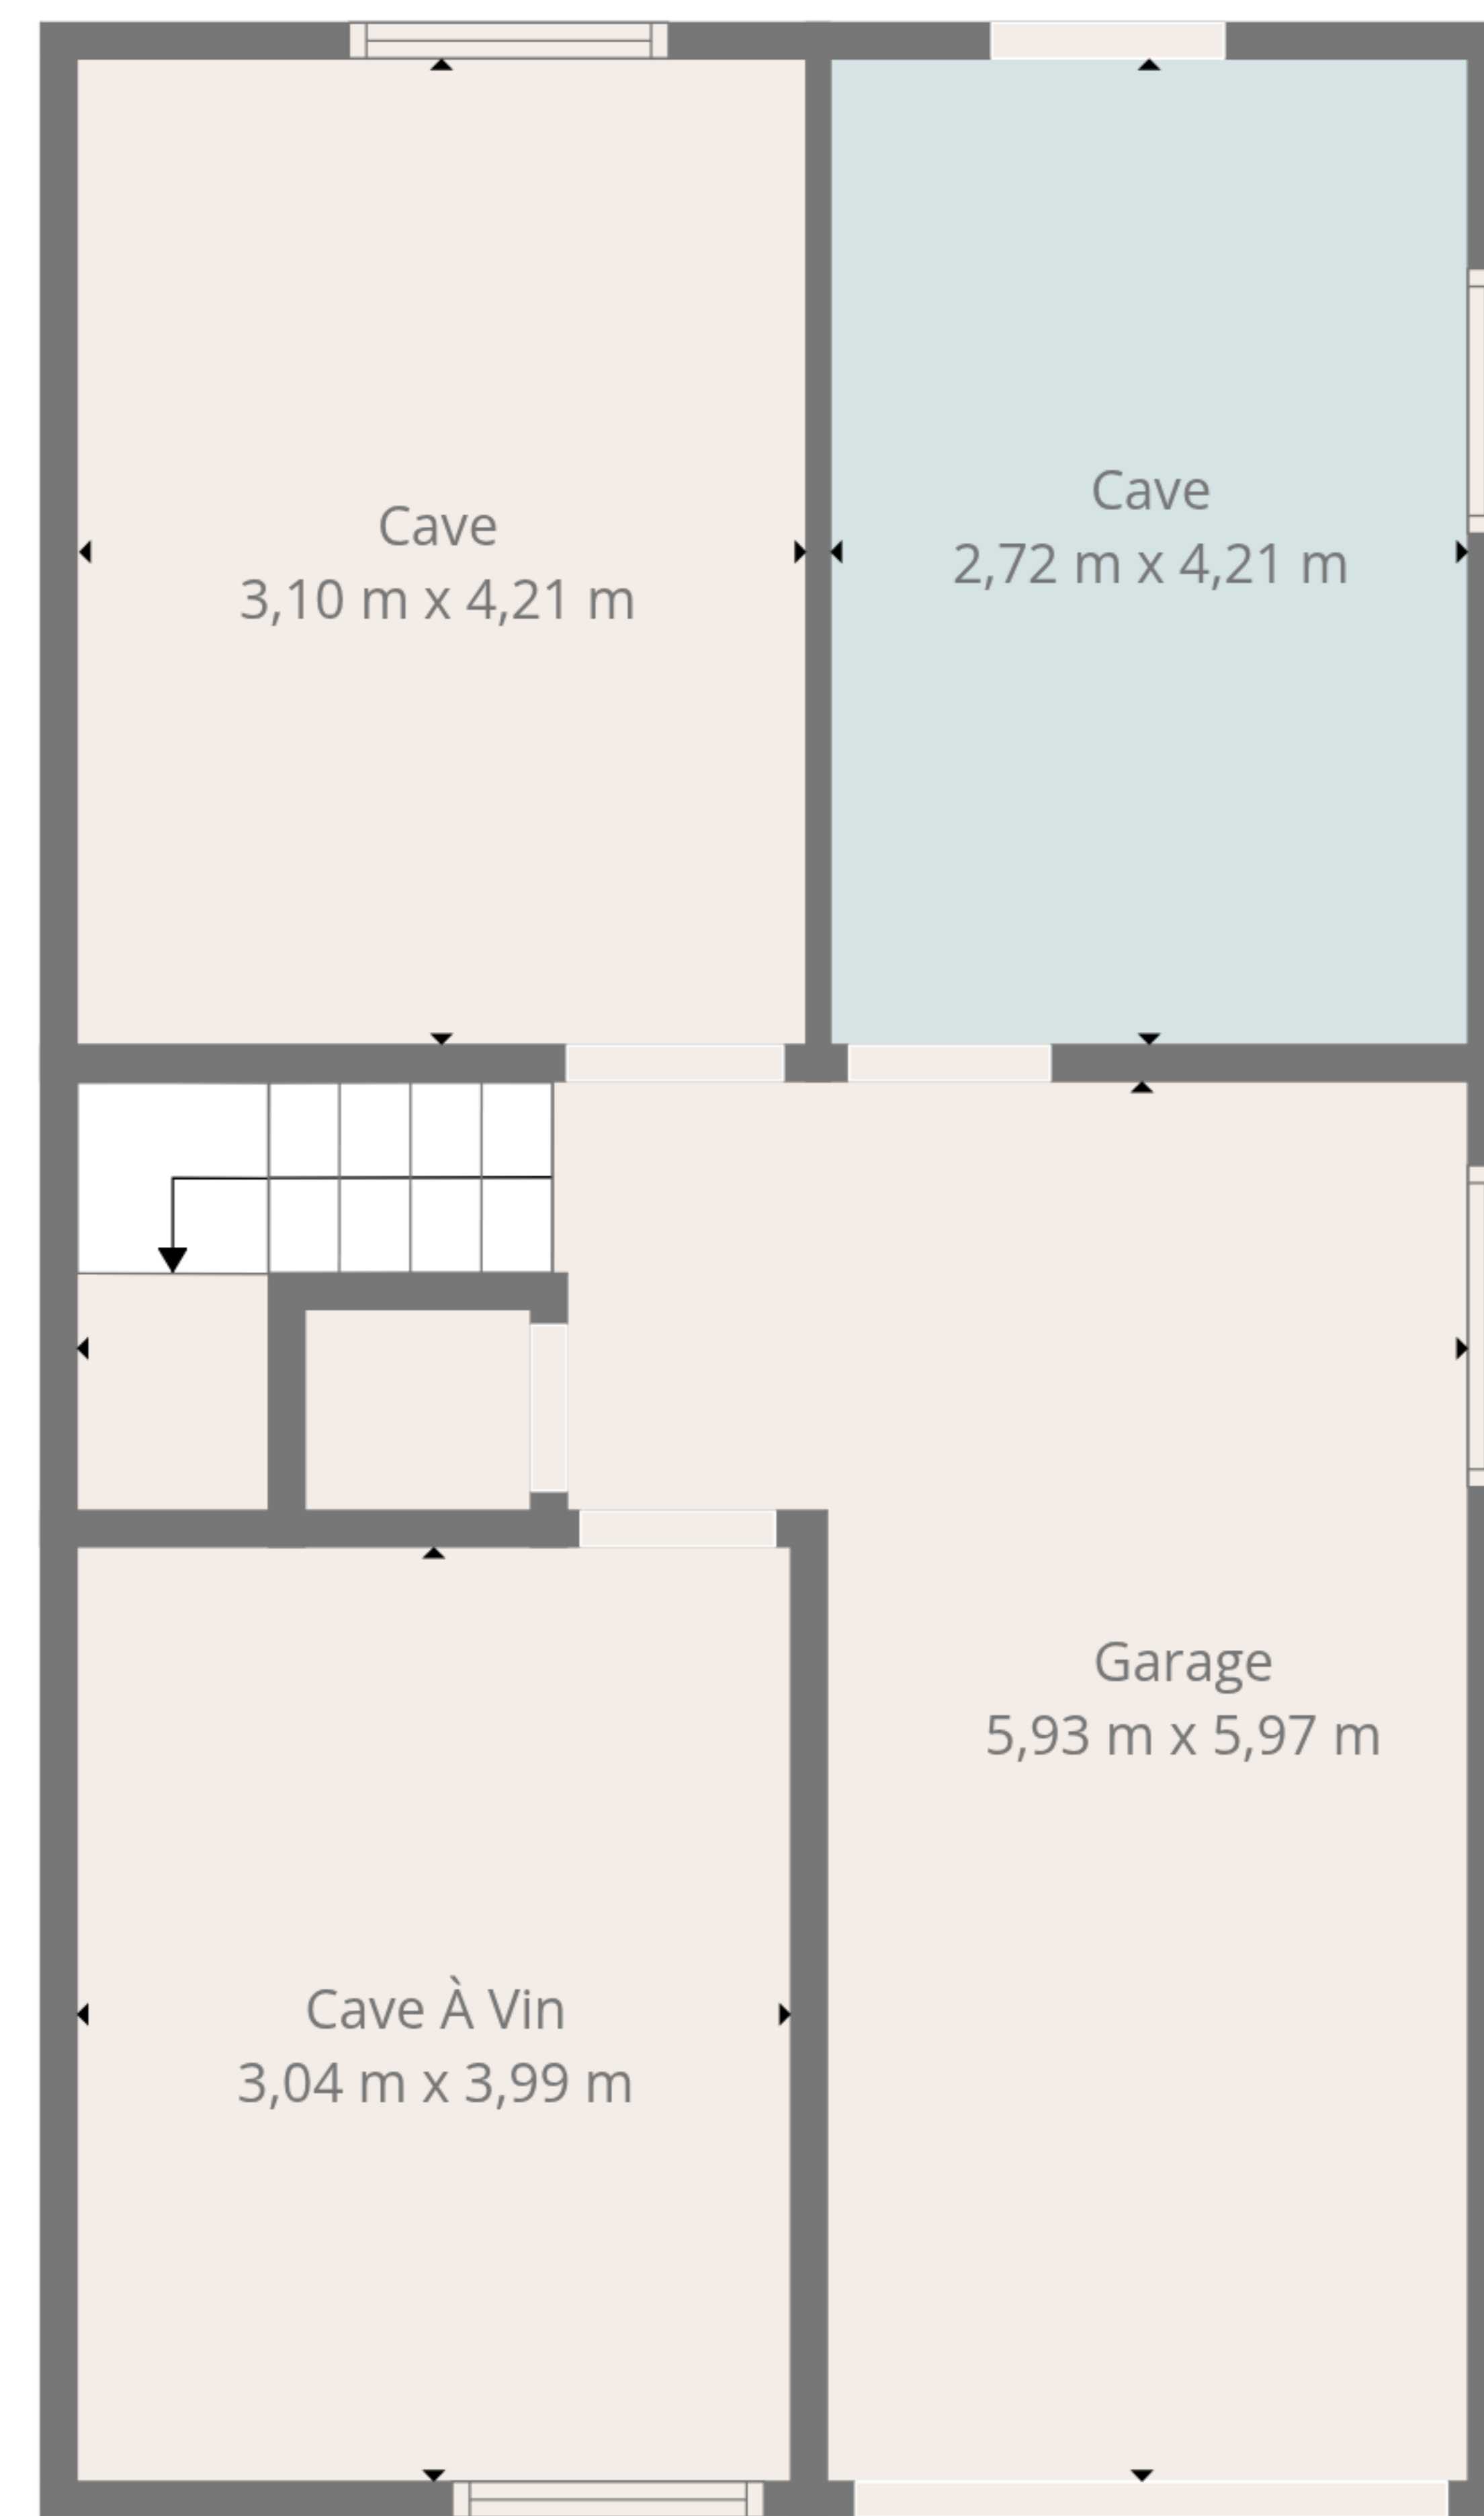

TOTAL: 159 m2

Rez-de-chaussée: 47 m2, 1er étage: 112 m2

SUPERFICIES EXCLUES: CAVE À VIN: 12 m2, CAGE D'ESCALIER: 1 m2, VERANDA: 13 m2,
PORCHE: 2 m2, MURS: 16 m2

Les Pièces Et Dimensions Sont Données à Titre Purement Informatif

TOTAL: 159 m²

Rez-de-chaussée: 47 m², 1er étage: 112 m²

SUPERFICIES EXCLUES: CAVE À VIN: 12 m², CAGE D'ESCALIER: 1 m², VERANDA: 13 m²,
PORCHE: 2 m², MURS: 16 m²

Les Pièces Et Dimensions Sont Données à Titre Purement Informatif

Rez-de-chaussée

TOTAL: 159 m²

Rez-de-chaussée: 47 m², 1er étage: 112 m²

SUPERFICIES EXCLUES: CAVE À VIN: 12 m², CAGE D'ESCALIER: 1 m², VERANDA: 13 m²,
PORCHE: 2 m², MURS: 16 m²

Les Pièces Et Dimensions Sont Données à Titre Purement Informatif