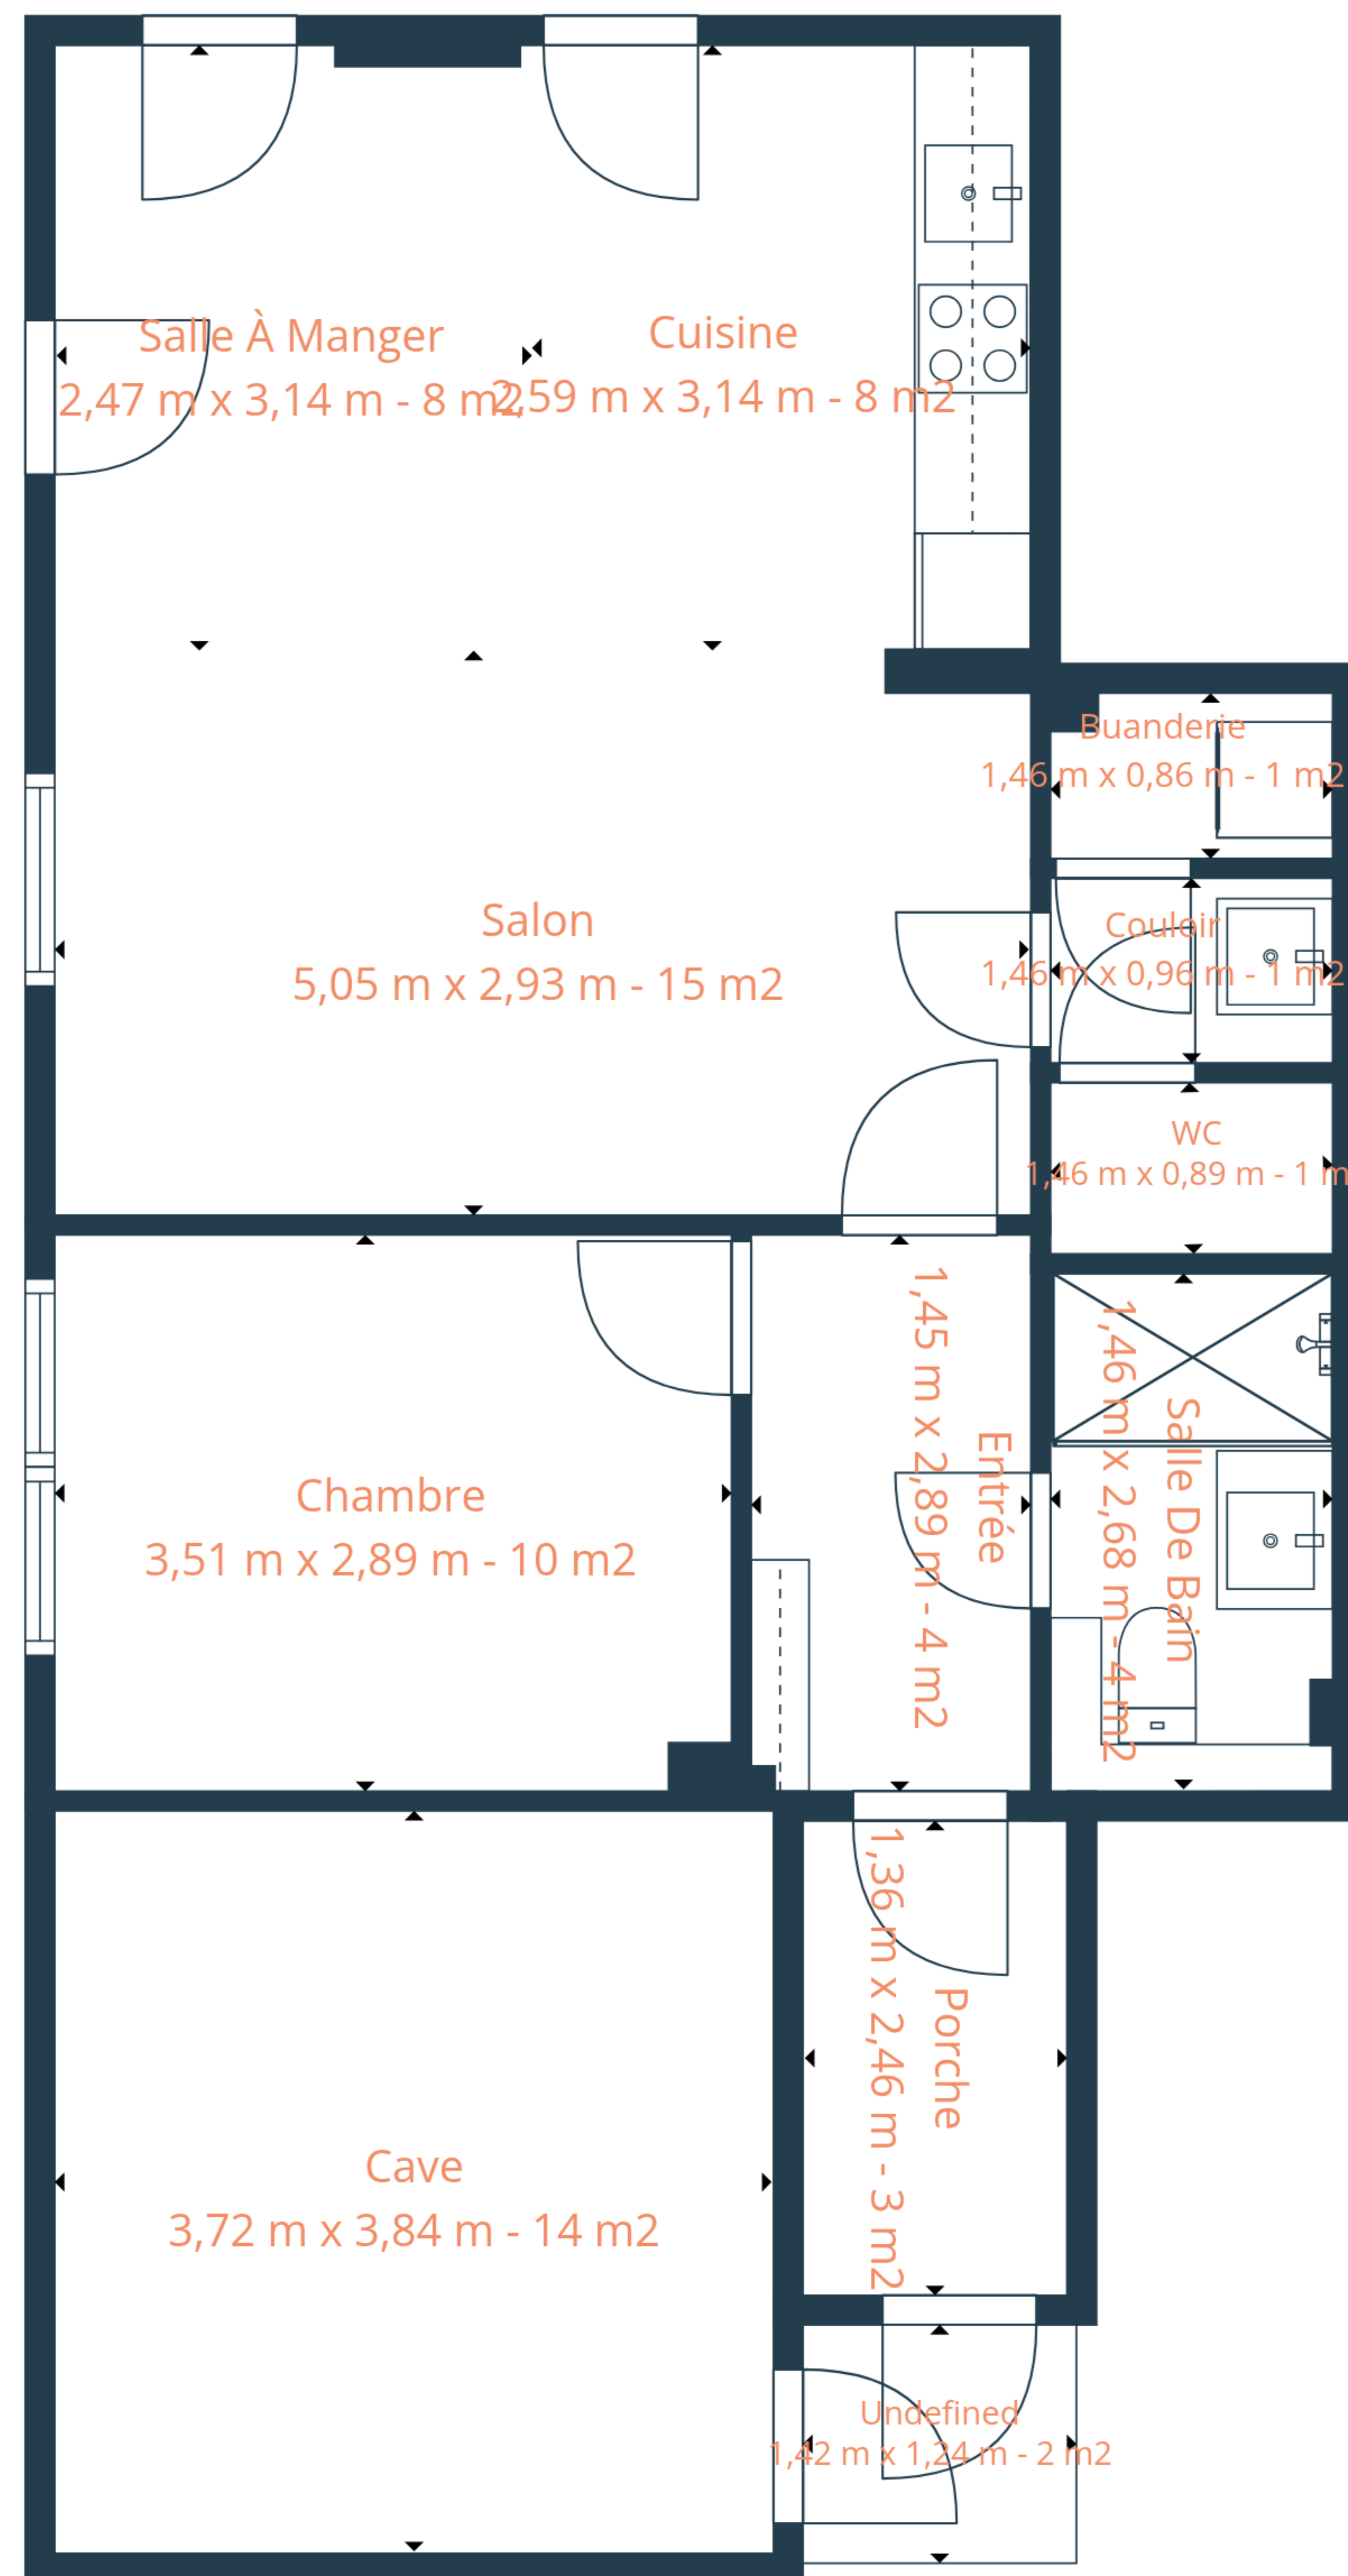

**TOTAL: 55 m2**

Rez-de-chaussée: 55 m2

SUPERFICIES EXCLUES: CAVE: 14 m2, PORCHE: 3 m2, UNDEFINED: 2 m2,

MURS: 7 m2

Les Tailles Et Dimensions Sont Approximatives. Les Données Réelles Peuvent Varier.

**TOTAL: 55 m2**

Rez-de-chaussée: 55 m2

SUPERFICIES EXCLUES: CAVE: 14 m2, PORCHE: 3 m2, UNDEFINED: 2 m2,

MURS: 7 m2

Les Tailles Et Dimensions Sont Approximatives. Les Données Réelles Peuvent Varier.