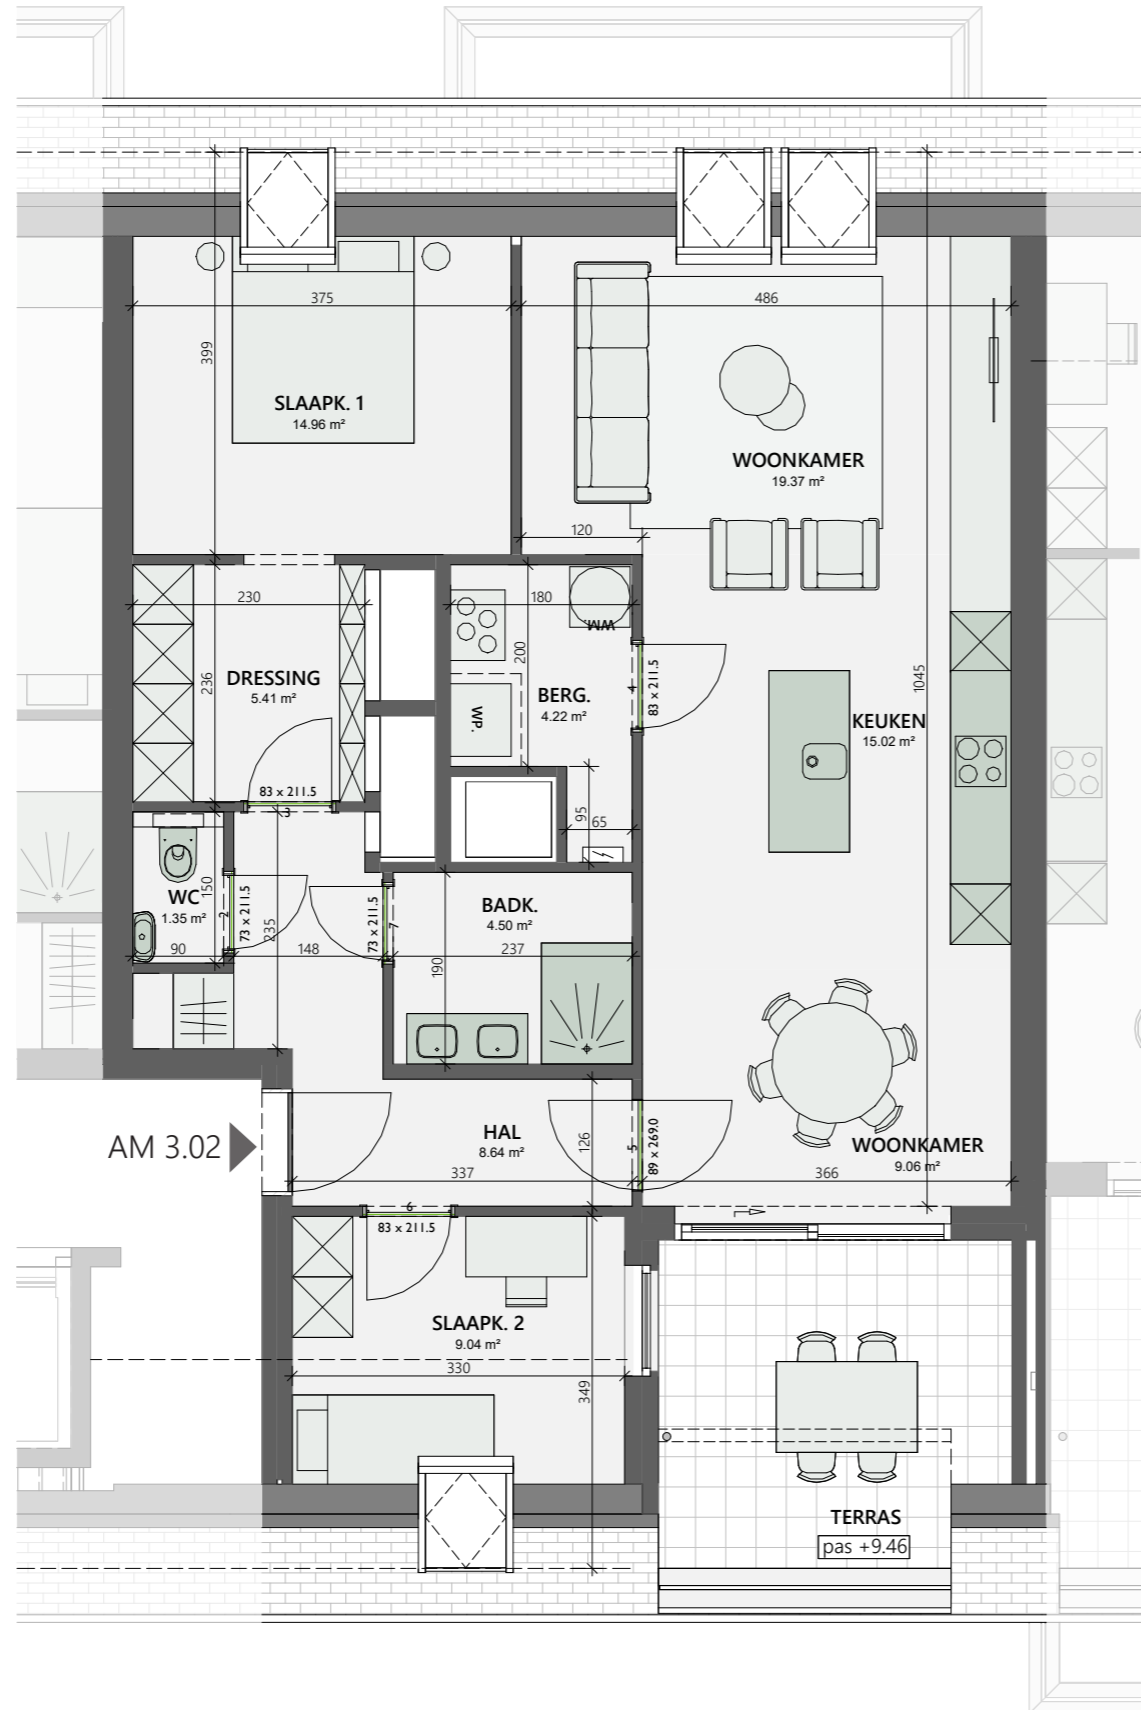

Amber 3.02

Niveau: 3
 Bruto woonopp.: 98,0 m²
 Terras opp.: 13,1 m²
 Schaal: 1:75

Gevelzicht

Niveau 3

Maten en 3D beeld zijn indicatief. Meubels zijn ingetekend bij wijze van voorbeeld. De inplanting van de technieken in de berging is illustratief en zal worden vastgelegd door het studiebureau als onderdeel van het uitvoeringsdossier. Beschrijving van materialen: zie verkoopplatenboek.