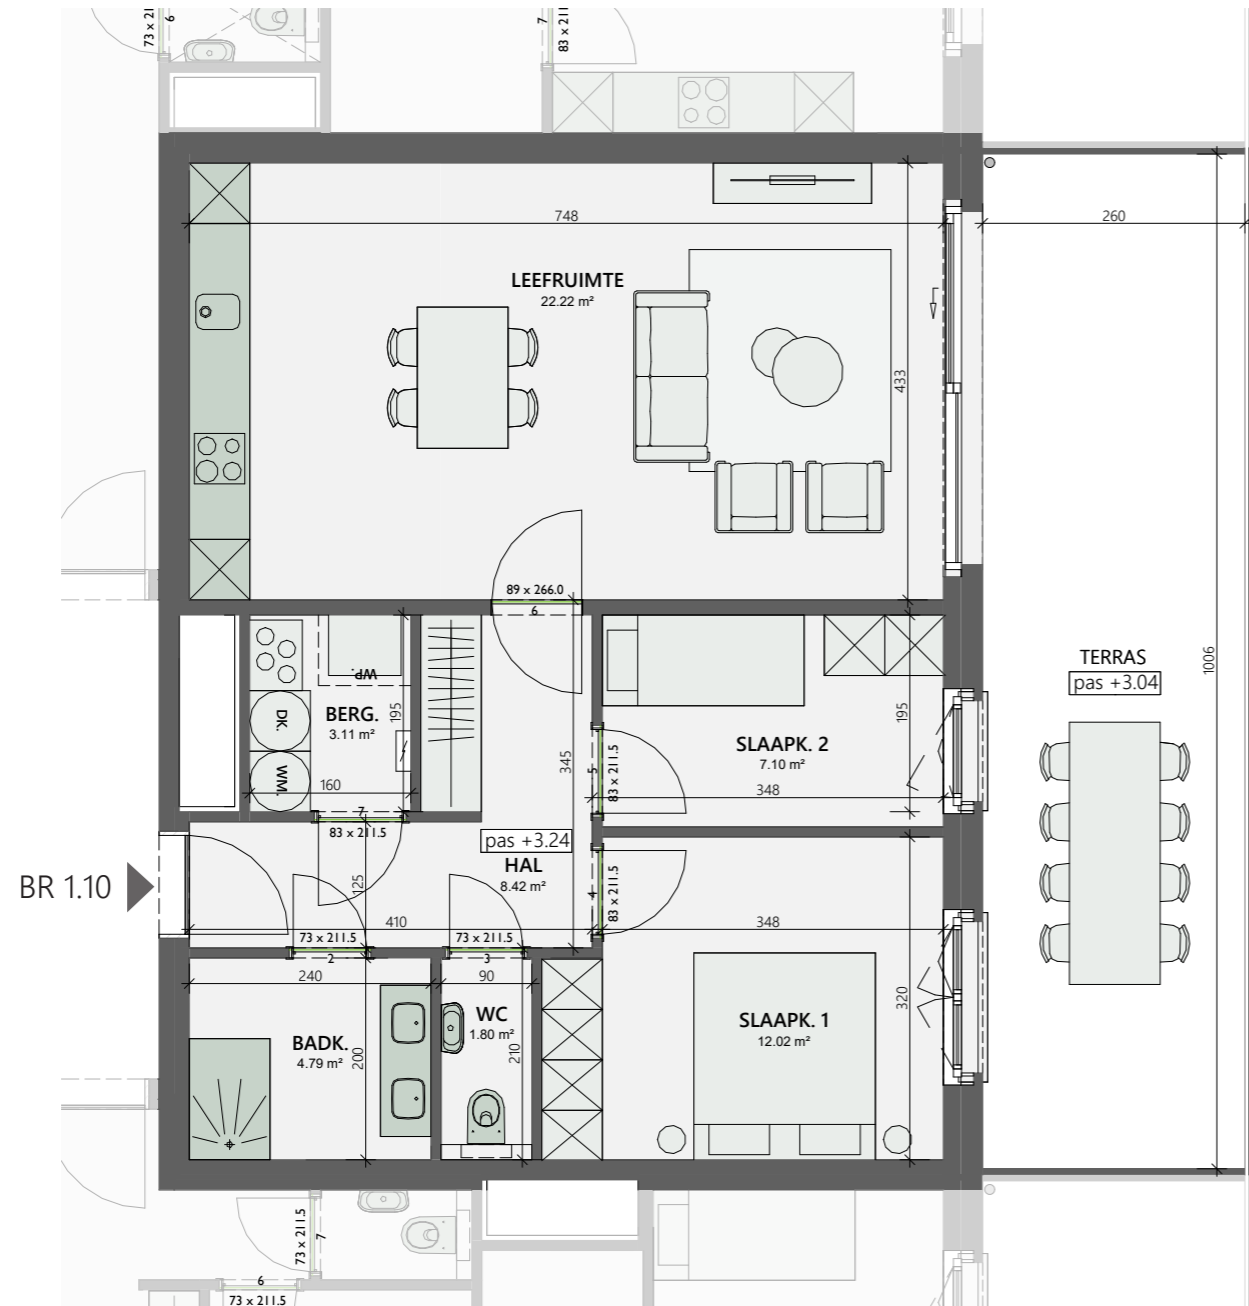

Bradford 1.10

Niveau: 1
 Bruto woonopp.: 81,7m²
 Terras opp.: 27,0 m²
 Schaal: 1:75

Gevelzicht

Niveau 1

Maten en 3D beeld zijn indicatief. Meubels zijn ingetekend bij wijze van voorbeeld. De inplanting van de technieken in de berging is illustratief en zal worden vastgelegd door het studiebureau als onderdeel van het uitvoeringsdossier. Beschrijving van materialen: zie verkoopplatenboek.