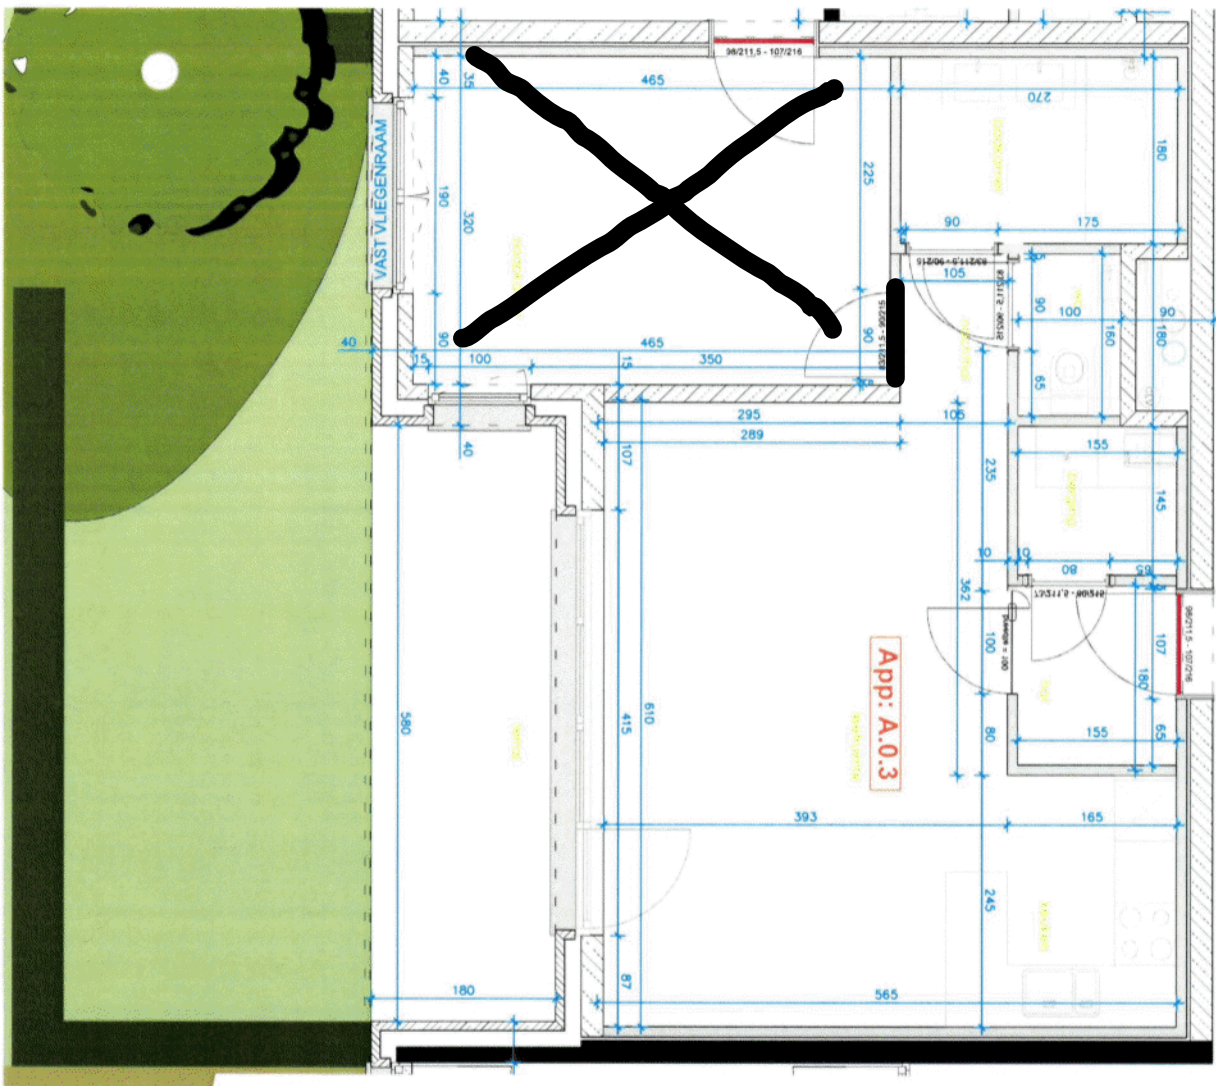

Internal

773 Residentie
HAEGEMOLENPARK
Melsele

NIET VERKOCHT

Motienplan A0.3

0-070219 Basis motienplan E:1/50