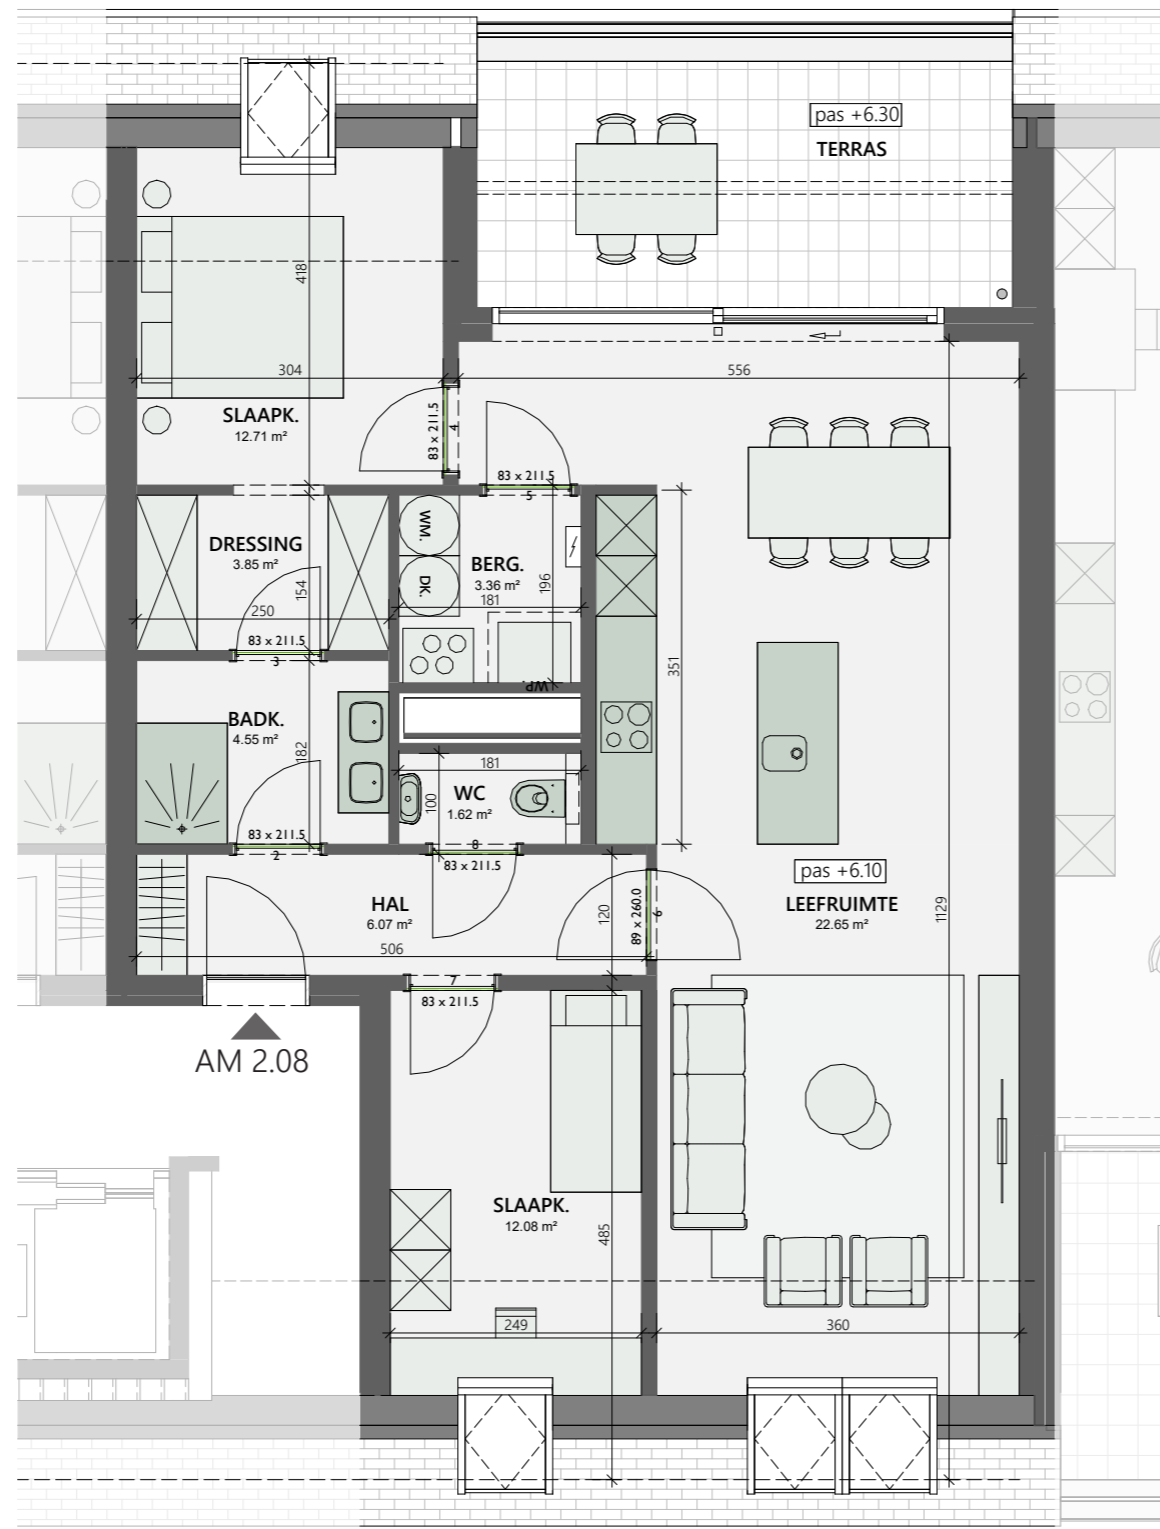

Amber 2.08

Niveau: 2
 Bruto woonopp.: 92,7 m²
 Terras opp.: 15,5 m²
 Schaal: 1:75

Gevelzicht

Niveau 2

Maten en 3D beeld zijn indicatief. Meubels zijn ingetekend bij wijze van voorbeeld. De inplanting van de technieken in de berging is illustratief en zal worden vastgelegd door het studiebureau als onderdeel van het uitvoeringsdossier. Beschrijving van materialen: zie verkoopplatenboek.