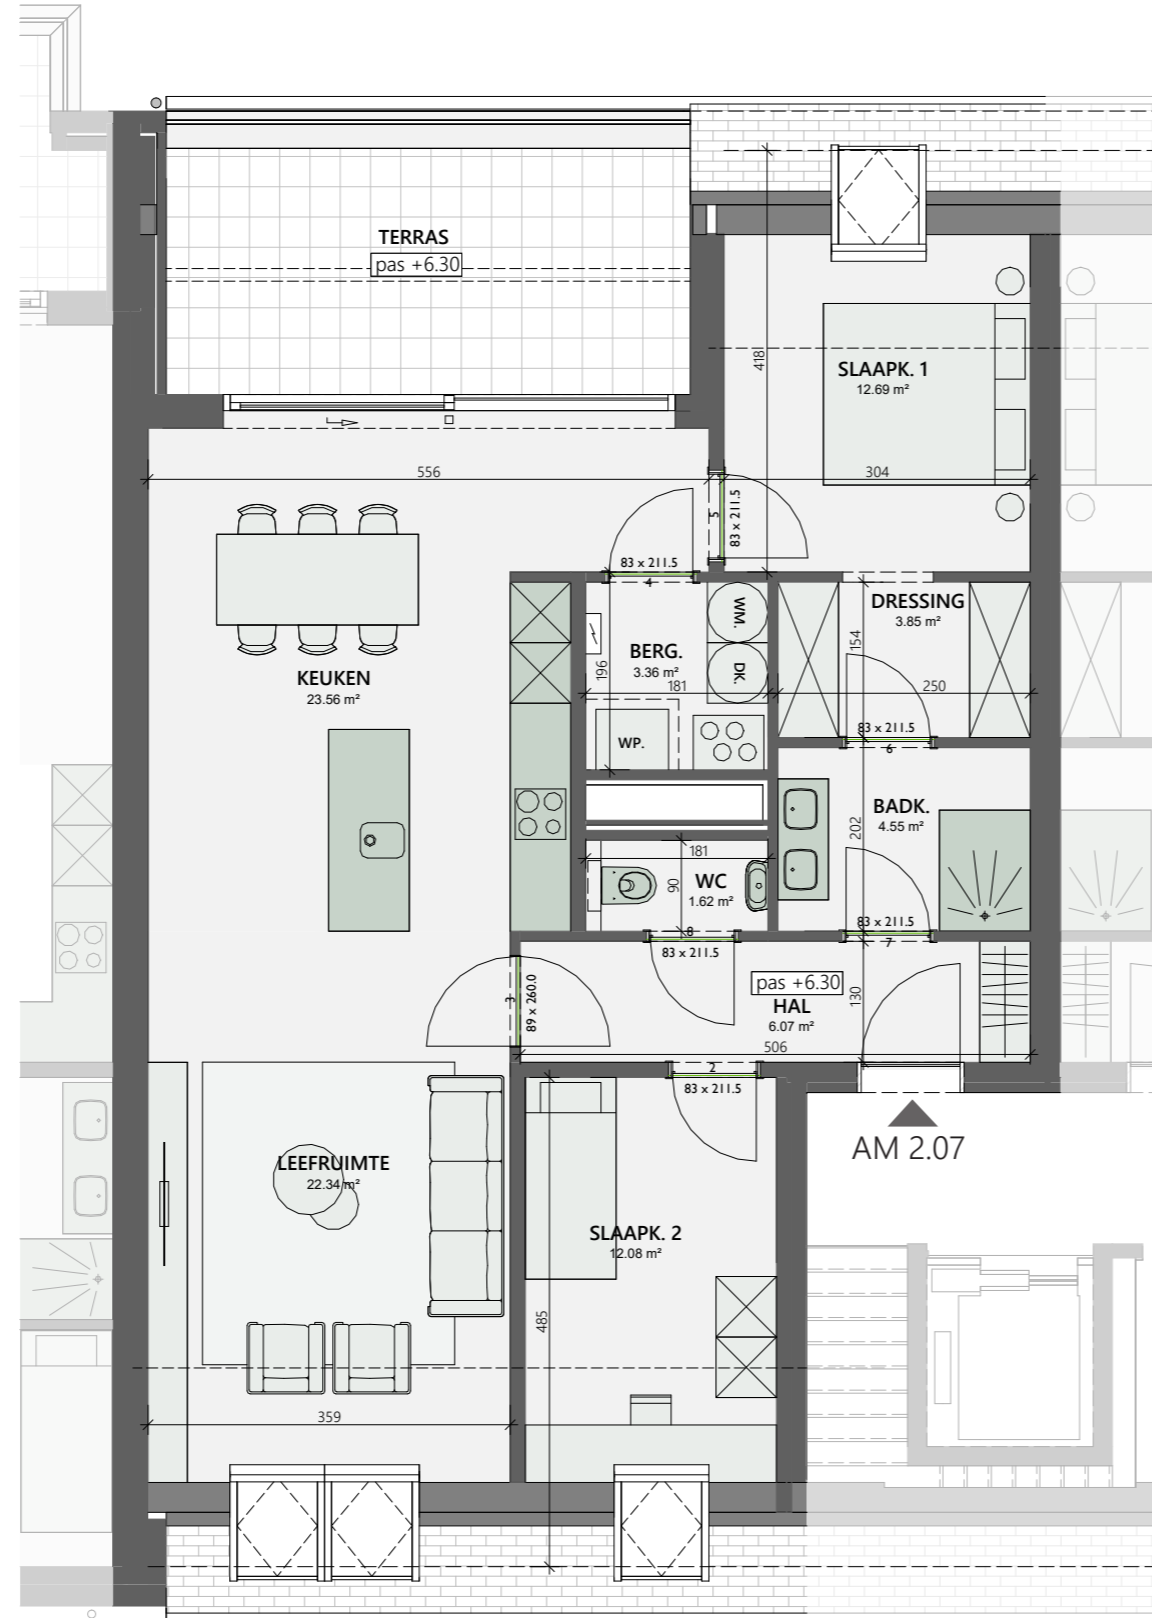

Amber 2.07

Niveau: 2
 Bruto woonopp.: 93,1 m²
 Terras opp.: 15,5 m²
 Schaal: 1:75

Gevelzicht

Niveau 2

Maten en 3D beeld zijn indicatief. Meubels zijn ingetekend bij wijze van voorbeeld. De inplanting van de technieken in de berging is illustratief en zal worden vastgelegd door het studiebureau als onderdeel van het uitvoeringsdossier. Beschrijving van materialen: zie verkoopplatenboek.