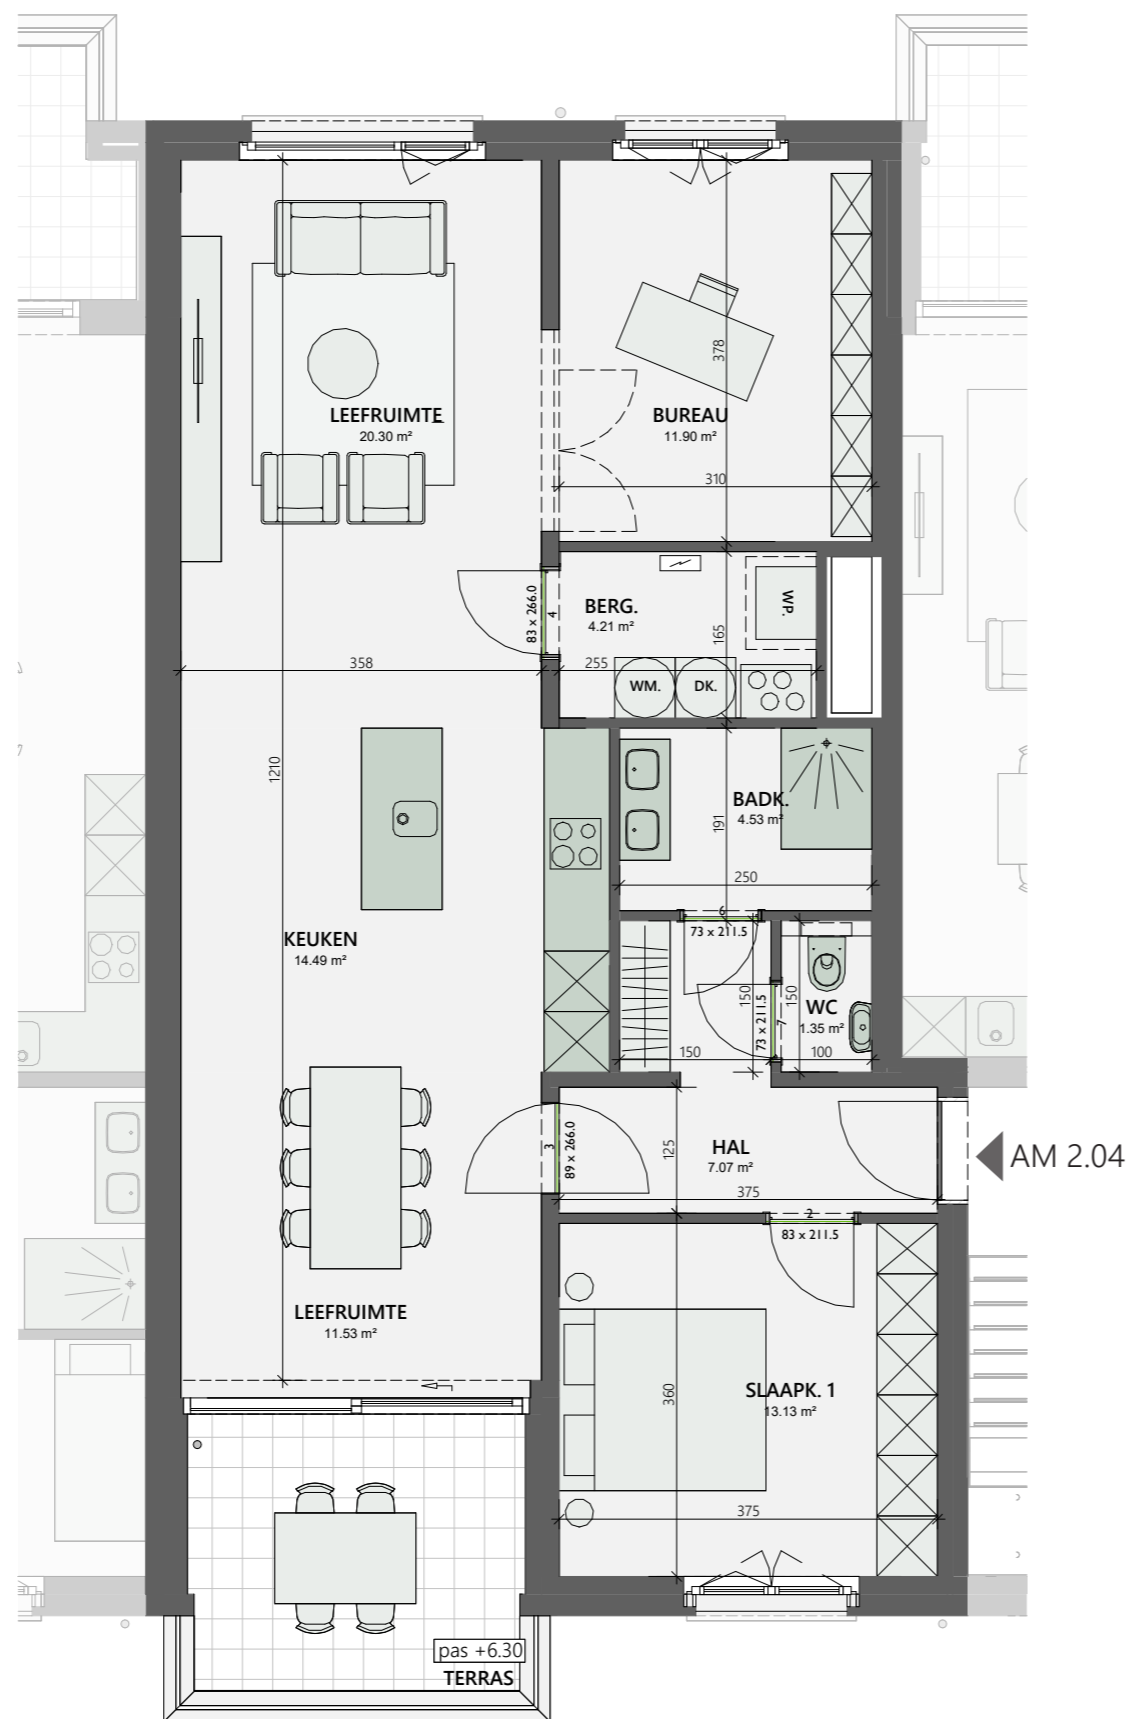

### Amber 2.04

Niveau: 2  
 Bruto woonopp.: 103,5 m<sup>2</sup>  
 Terras opp.: 10,5 m<sup>2</sup>  
 Schaal: 1:75

Gevelzicht

Niveau 2

AM 2.04

Maten en 3D beeld zijn indicatief. Meubels zijn ingetekend bij wijze van voorbeeld. De inplanting van de technieken in de berging is illustratief en zal worden vastgelegd door het studiebureau als onderdeel van het uitvoeringsdossier. Beschrijving van materialen: zie verkoopplatenboek.