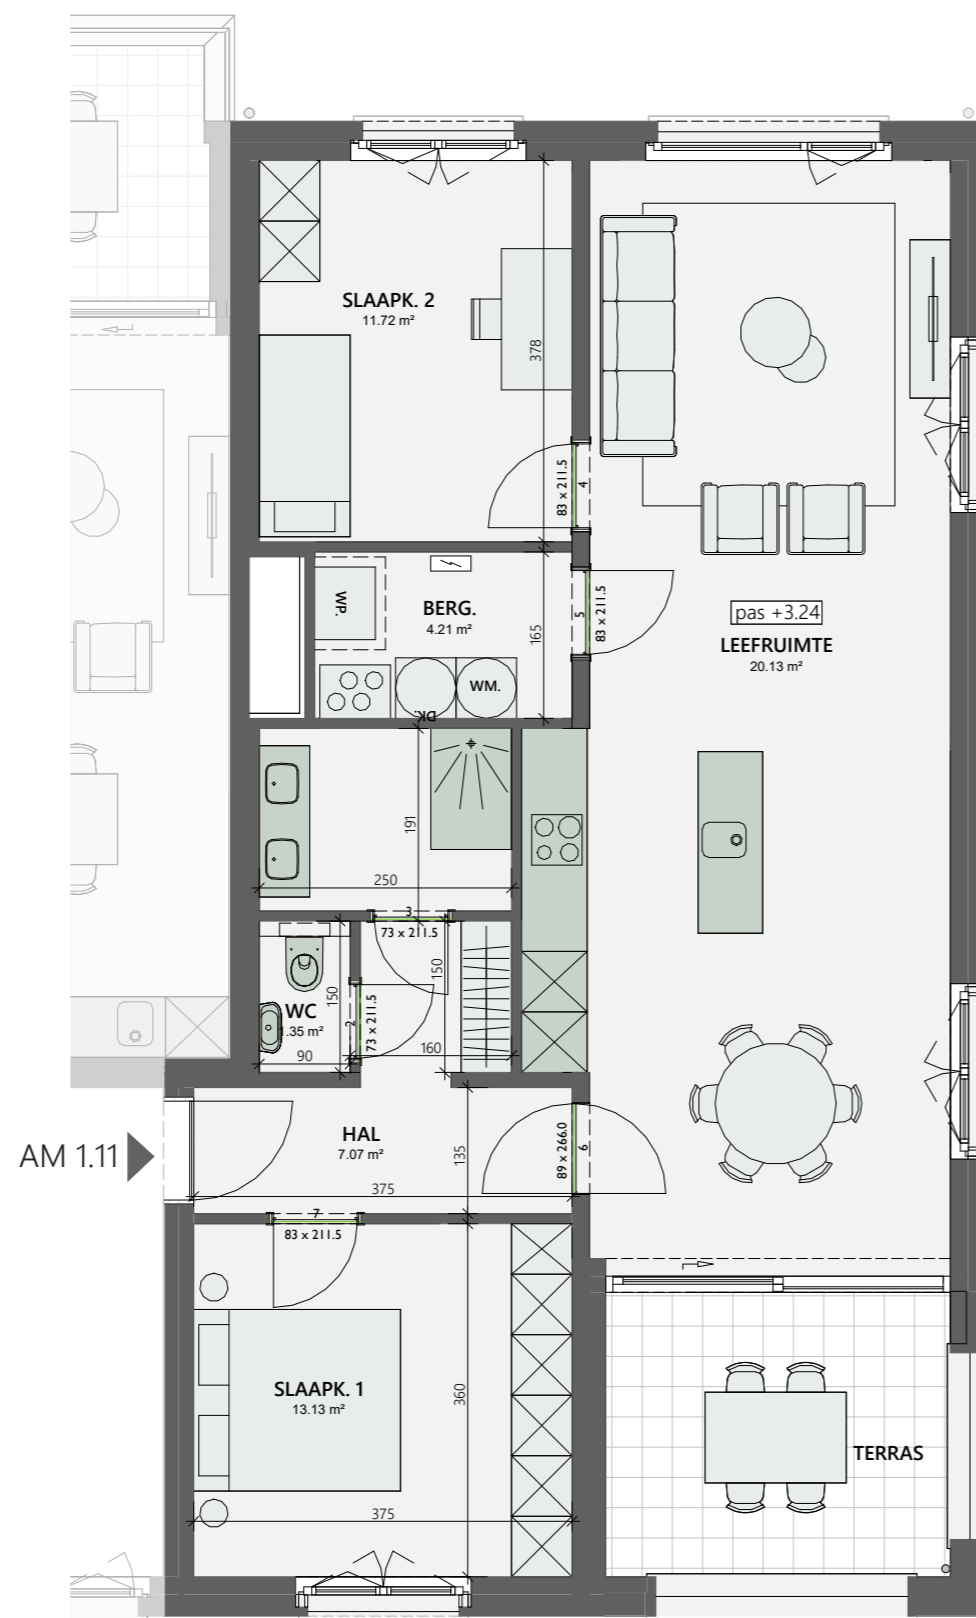

### Amber 1.11

Niveau: 1  
 Bruto woonopp.: 101,1 m<sup>2</sup>  
 Terras opp.: 12,1 m<sup>2</sup>  
 Schaal: 1:75

Gevelzicht

Niveau 1

AM 1.11

Maten en 3D beeld zijn indicatief. Meubels zijn ingetekend bij wijze van voorbeeld. De inplanting van de technieken in de berging is illustratief en zal worden vastgelegd door het studiebureau als onderdeel van het uitvoeringsdossier. Beschrijving van materialen: zie verkoopplatenboek.