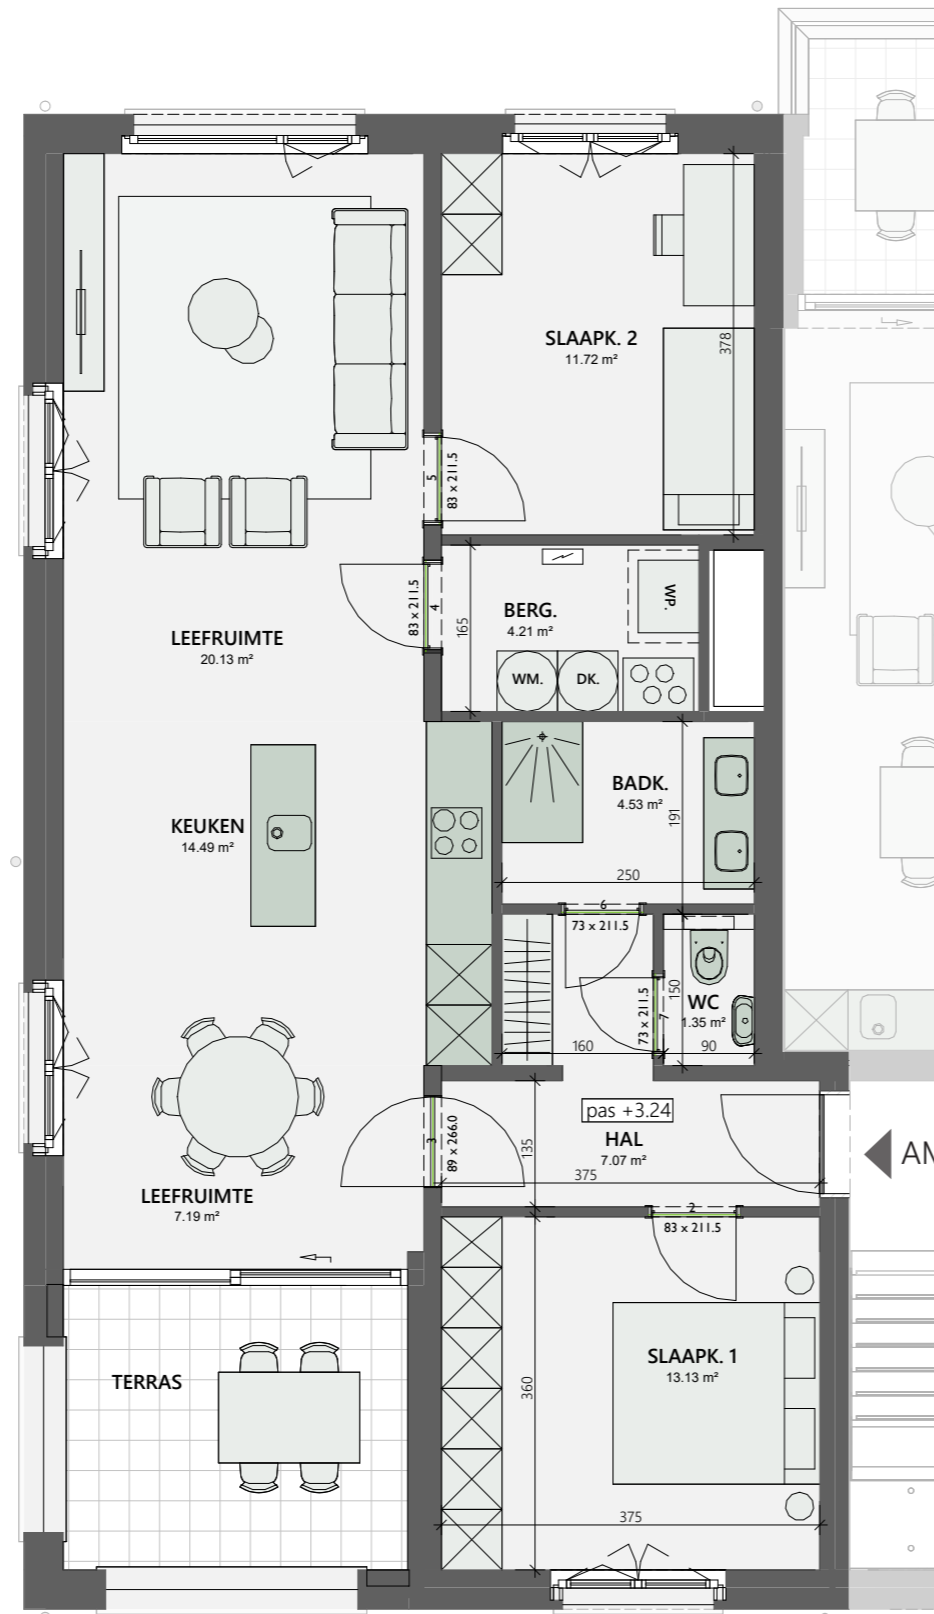

Amber 1.01

Niveau: 1  
 Bruto woonopp.: 101,1 m<sup>2</sup>  
 Terras opp.: 12,1 m<sup>2</sup>  
 Schaal: 1:75

Gevelzicht

Niveau 1

← AM 1.01

Maten en 3D beeld zijn indicatief. Meubels zijn ingetekend bij wijze van voorbeeld. De inplanting van de technieken in de berging is illustratief en zal worden vastgelegd door het studiebureau als onderdeel van het uitvoeringsdossier. Beschrijving van materialen: zie verkoopplatenboek.