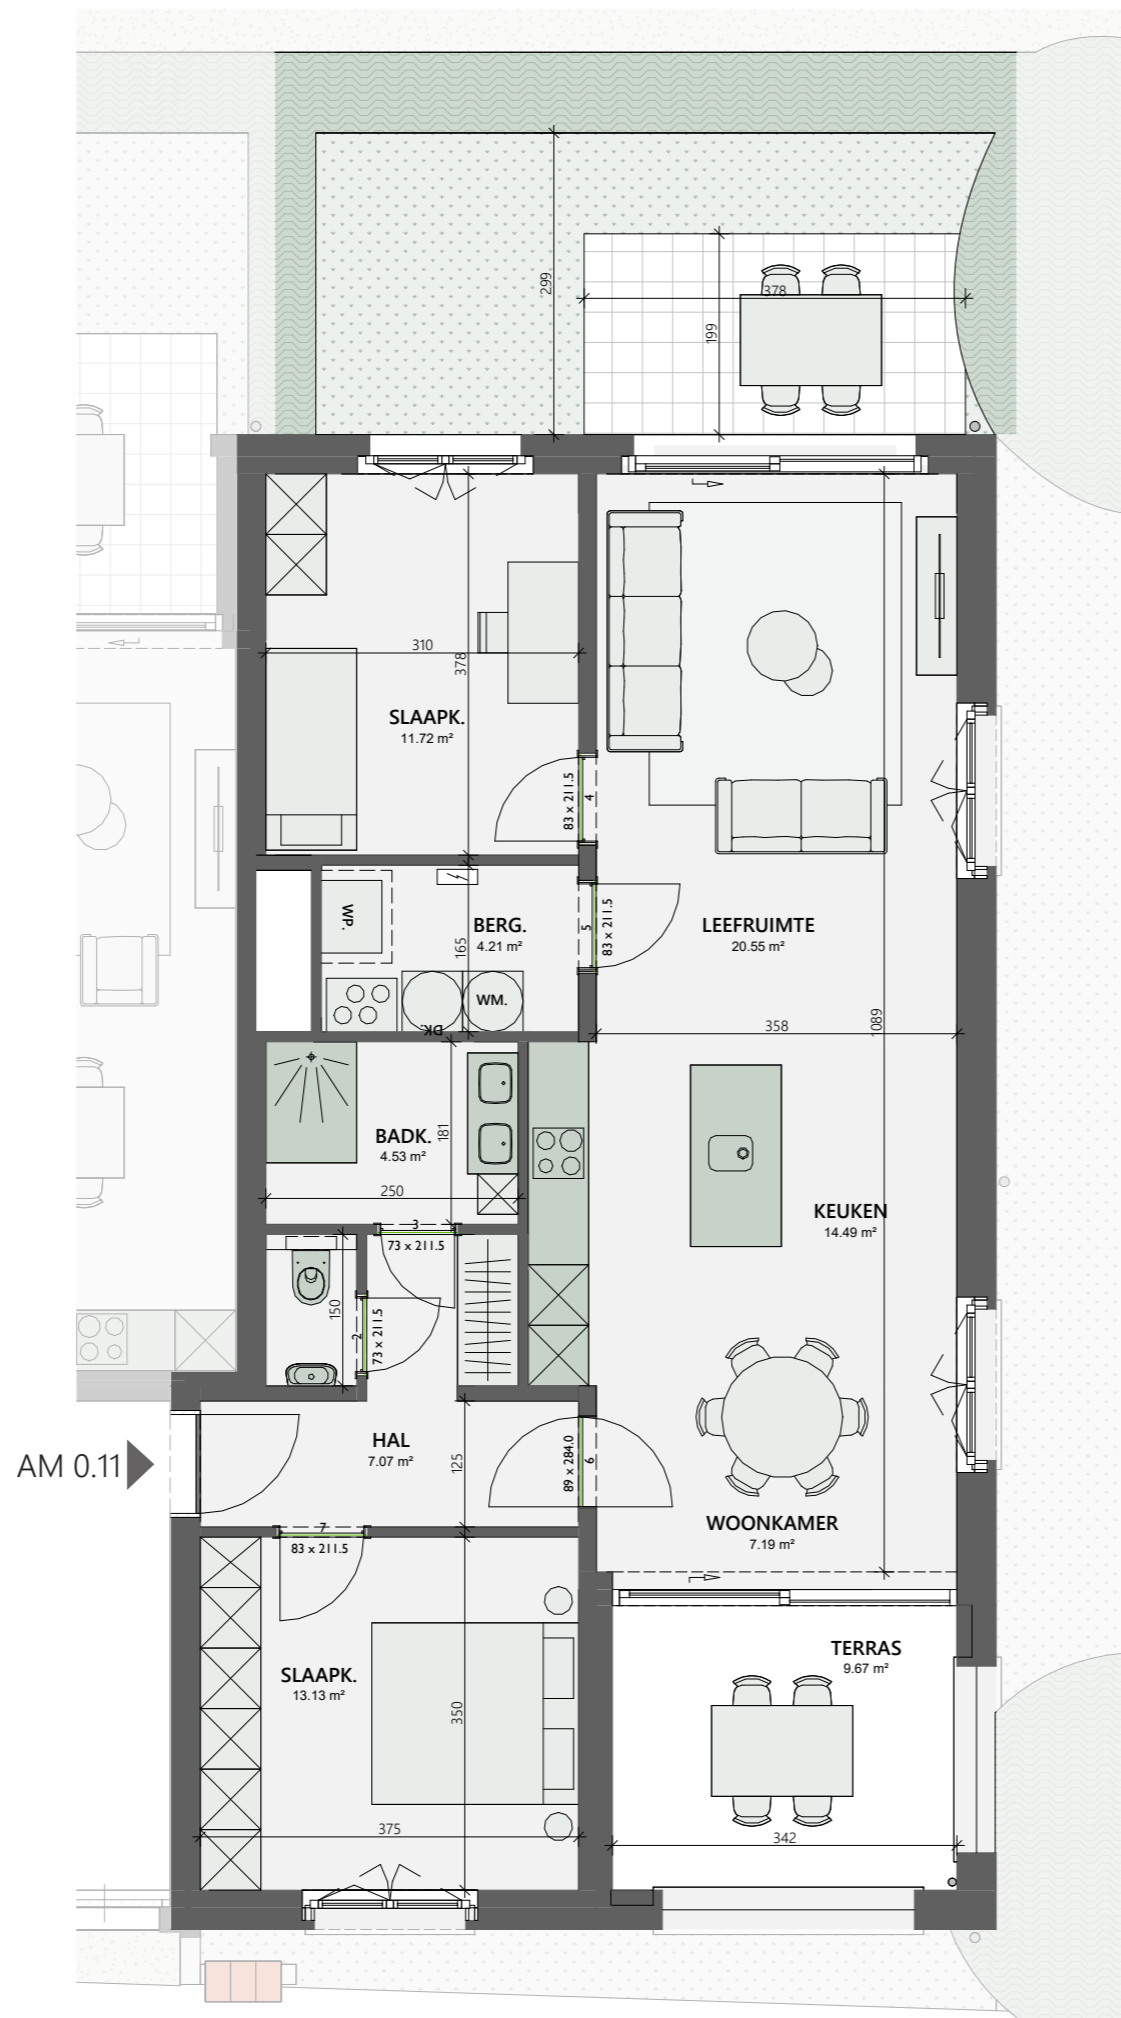

Amber 0.11

Niveau: 0
 Bruto woonopp.: 101,1 m²
 Terras opp.: 19,4 m²
 Schaal: 1:75

Gevelzicht

Inplanting

AM 0.11

Maten en 3D beeld zijn indicatief. Meubels zijn ingetekend bij wijze van voorbeeld. De inplanting van de technieken in de berging is illustratief en zal worden vastgelegd door het studiebureau als onderdeel van het uitvoeringsdossier. Beschrijving van materialen: zie verkoopplatenboek.