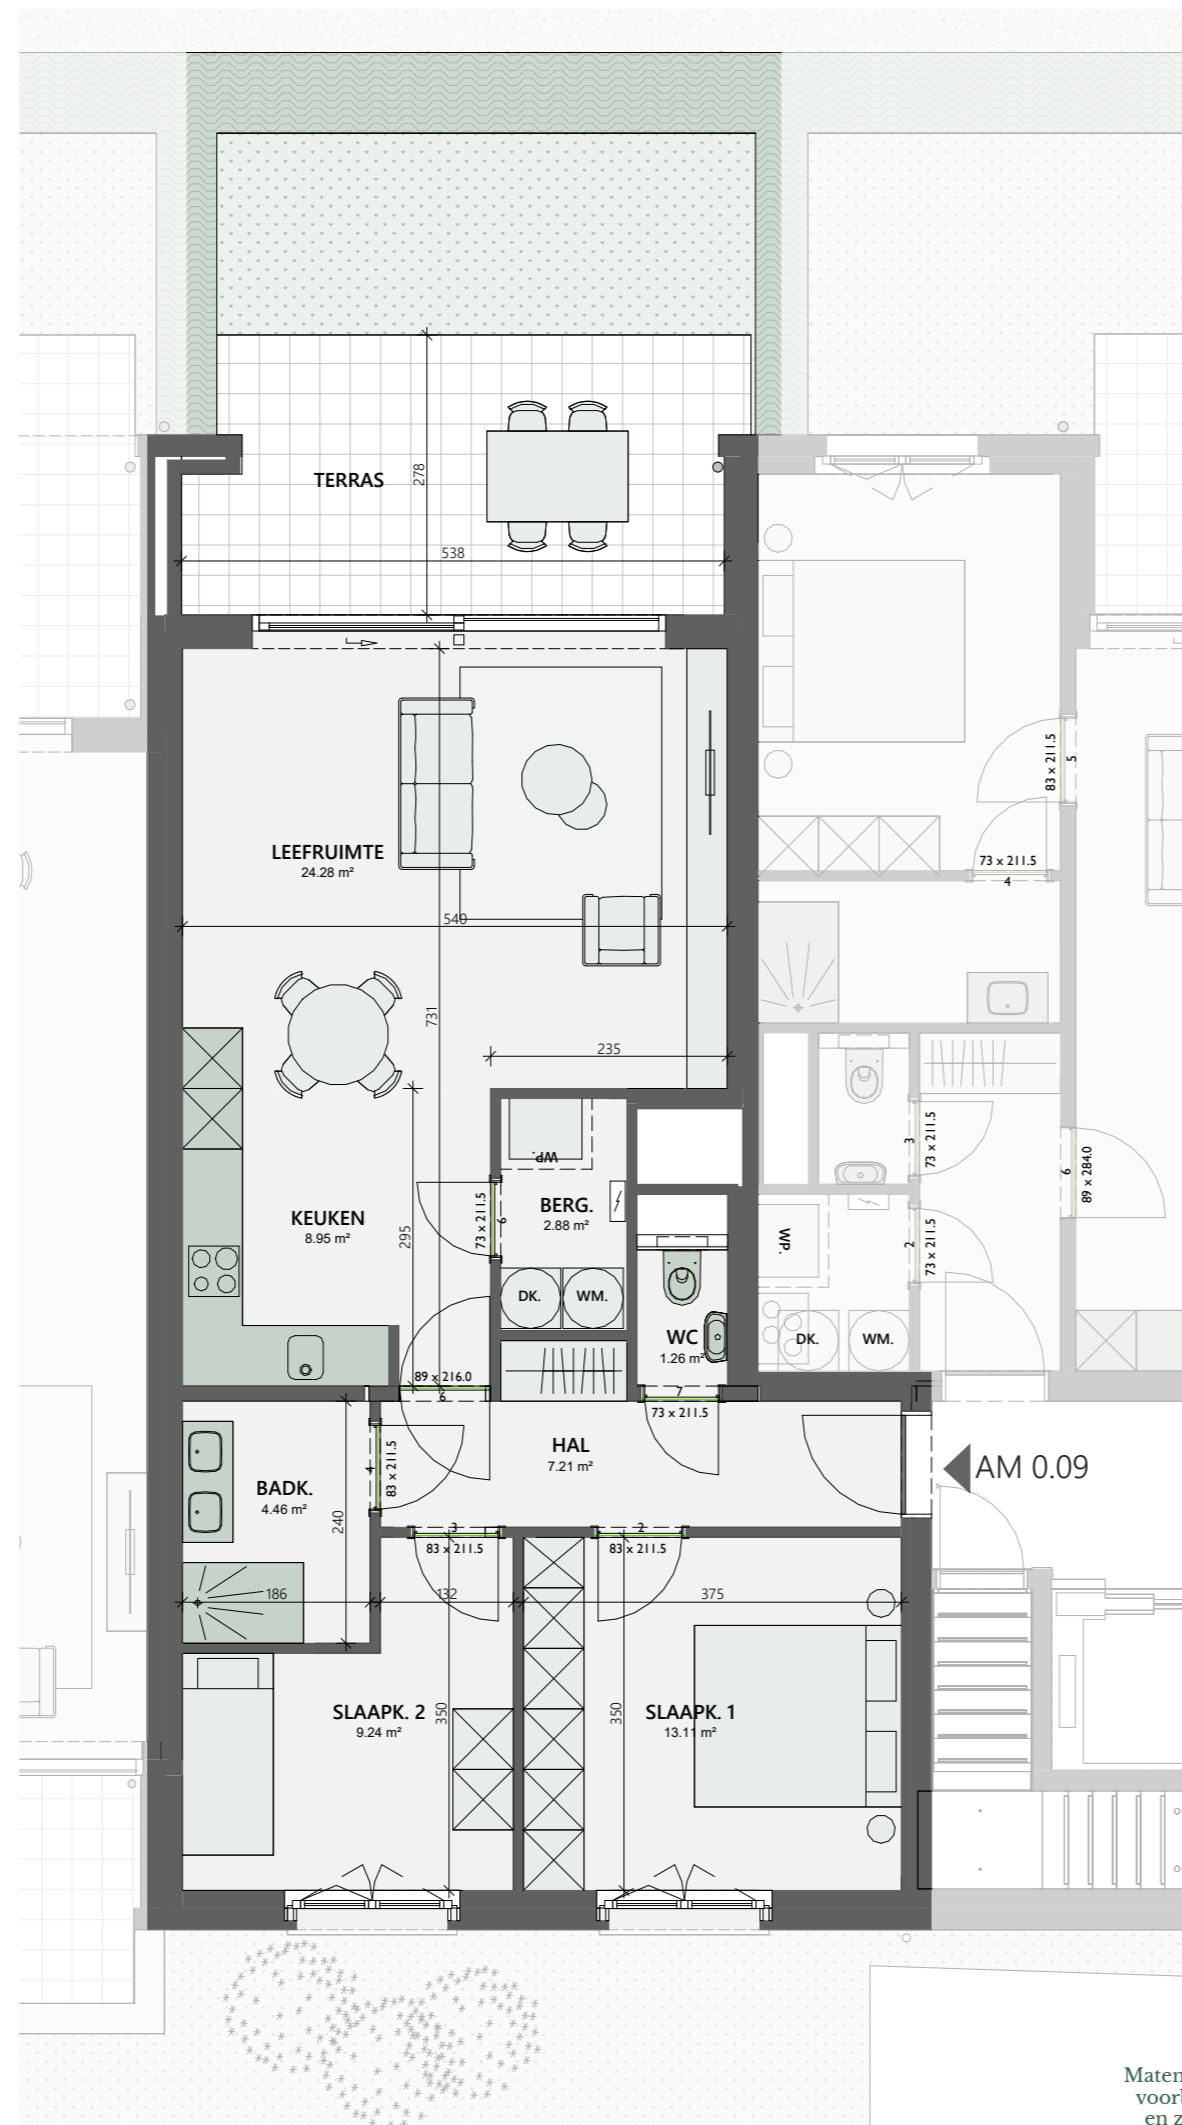

Amber 0.09

Niveau: 0  
 Bruto woonopp.: 84,2 m<sup>2</sup>  
 Terras opp.: 14,9 m<sup>2</sup>  
 Schaal: 1:75

Gevelzicht

Inplanting

vastgoed

03 340 18 75

verkoop@vanroeyvastgoed.pro

www.woneninhouthof.be

Maten en 3D beeld zijn indicatief. Meubels zijn ingetekend bij wijze van voorbeeld. De inplanting van de technieken in de berging is illustratief en zal worden vastgelegd door het studiebureau als onderdeel van het uitvoeringsdossier. Beschrijving van materialen: zie verkoopplatenboek.