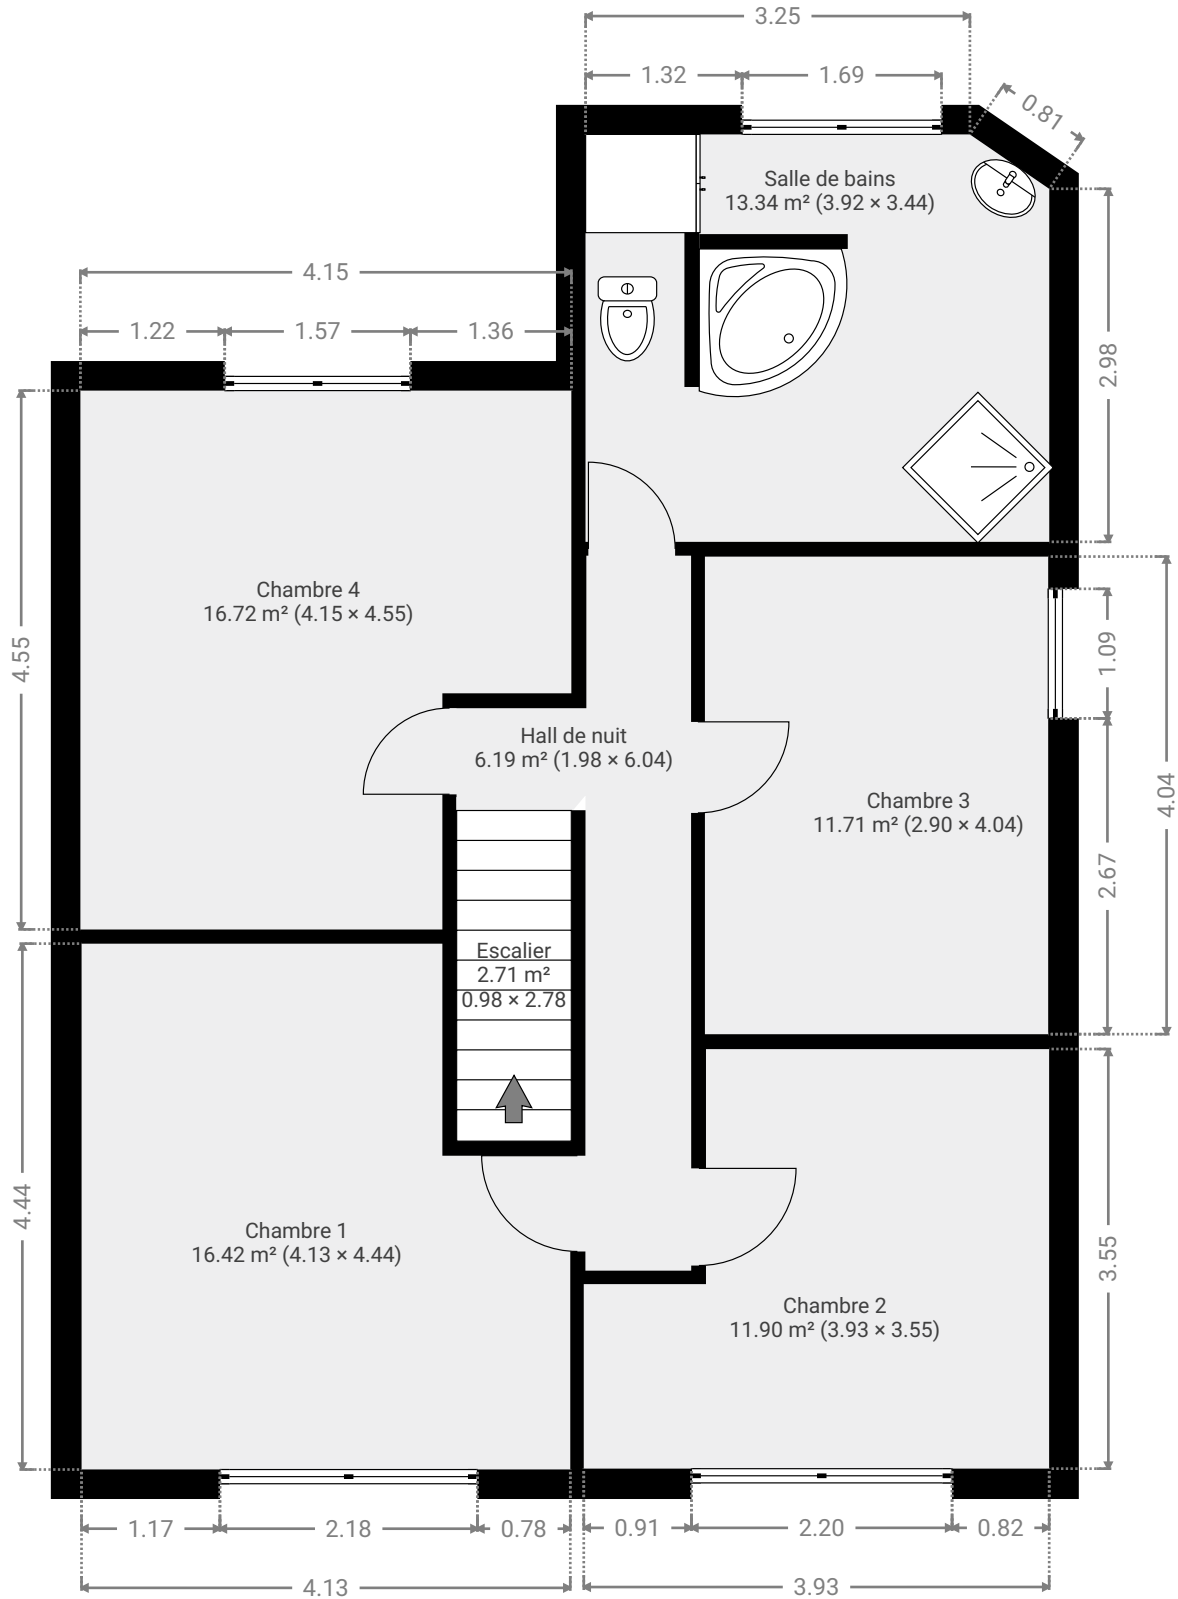

▼ **Cuisine**
Rez-de-chaussée

LARGEUR : 3.96 m • LONGUEUR : 3.63 m
SURFACE : 14.01 m² • PÉRIMÈTRE : 14.69 m

▼ **Garage Accord Immo - Liège 81 Fexhe (Voroux)**
Rez-de-chaussée

▼ **Hall**
Rez-de-chaussée

LARGEUR : 0.97 m • LONGUEUR : 0.85 m
SURFACE : 0.83 m² • PÉRIMÈTRE : 3.64 m

▼ **Hall d'entrée**
Rez-de-chaussée

▼ **Séjour**
Rez-de-chaussée

LARGEUR : 3.90 m • LONGUEUR : 7.64 m
SURFACE : 29.78 m² • PÉRIMÈTRE : 23.08 m

▼ **Terrasse** Accord Immo - Liège 81 Fexhe (Voroux)
Rez-de-chaussée

▼ **Wc**
Rez-de-chaussée

LARGEUR : 1.46 m • LONGUEUR : 0.79 m
SURFACE : 1.15 m² • PÉRIMÈTRE : 4.50 m

▼ **Chambre 1**
1er étage

▼ **Chambre 2**
1er étage

LARGEUR : 3.93 m • LONGUEUR : 3.55 m
SURFACE : 11.90 m² • PÉRIMÈTRE : 14.96 m

▼ **Chambre 3**
1er étage

▼ **Chambre 4**
1er étage

LARGEUR : 4.15 m • LONGUEUR : 4.55 m
SURFACE : 16.72 m² • PÉRIMÈTRE : 17.41 m

▼ Escalier Accord Immo - Liège 81 Fexhe (Voroux)
1er étage

▼ Hall de nuit
1er étage