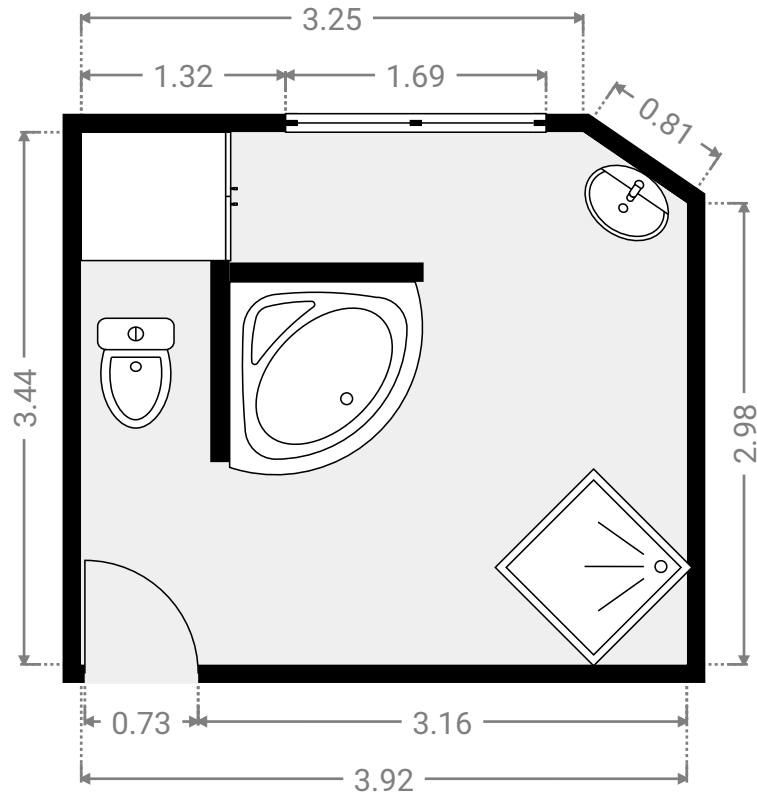

▼ **Hall d'entrée**
Rez-de-chaussée

▼ **Séjour**
Rez-de-chaussée

LARGEUR : 3.90 m • LONGUEUR : 7.64 m
SURFACE : 29.78 m² • PÉRIMÈTRE : 23.08 m

▼ **Terrasse** Accord Immo - Liège 81 Fexhe (Voroux)
Rez-de-chaussée

▼ **Wc**
Rez-de-chaussée

LARGEUR : 1.46 m • LONGUEUR : 0.79 m
SURFACE : 1.15 m² • PÉRIMÈTRE : 4.50 m

▼ **Chambre 1**
1er étage

▼ **Chambre 2**
1er étage

LARGEUR : 3.93 m • LONGUEUR : 3.55 m
SURFACE : 11.90 m² • PÉRIMÈTRE : 14.96 m

▼ **Chambre 3**
1er étage

▼ **Chambre 4**
1er étage

LARGEUR : 4.15 m • LONGUEUR : 4.55 m
SURFACE : 16.72 m² • PÉRIMÈTRE : 17.41 m

▼ Escalier Accord Immo - Liège 81 Fexhe (Voroux)
1er étage

▼ Hall de nuit
1er étage

LARGEUR : 1.98 m • LONGUEUR : 6.04 m
SURFACE : 6.19 m² • PÉRIMÈTRE : 16.05 m

▼ **Cave 1 Accord Immo - Liège 81 Fexhe (Voroux)**
Sous-sol

▼ **Cave 2**
Sous-sol

LARGEUR : 1.50 m • LONGUEUR : 2.18 m
SURFACE : 3.26 m² • PÉRIMÈTRE : 7.35 m