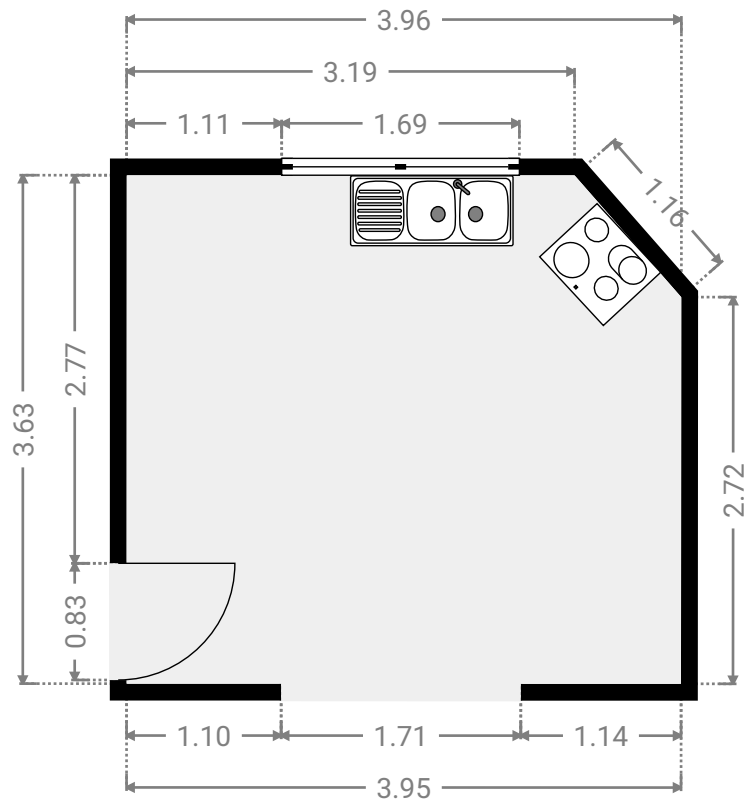

S31123

ENVOYÉ PAR

Operateur 5 Servisco
operateur5@servisco.be

CRÉÉ LE

11 juin 2026

Surface totale 193.40 m ²	Étages 3	Pièces 17	Salle de bains 1
--	--------------------	---------------------	----------------------------

▼ **Cuisine**
Rez-de-chaussée

LARGEUR : 3.96 m • LONGUEUR : 3.63 m
SURFACE : 14.01 m² • PÉRIMÈTRE : 14.69 m

▼ **Garage Accord Immo - Liège 81 Fexhe (Voroux)**
Rez-de-chaussée

▼ **Hall**
Rez-de-chaussée

LARGEUR : 0.97 m • LONGUEUR : 0.85 m
SURFACE : 0.83 m² • PÉRIMÈTRE : 3.64 m

▼ **Hall d'entrée**
Rez-de-chaussée

▼ **Séjour**
Rez-de-chaussée

LARGEUR : 3.90 m • LONGUEUR : 7.64 m
SURFACE : 29.78 m² • PÉRIMÈTRE : 23.08 m

▼ **Terrasse** Accord Immo - Liège 81 Fexhe (Voroux)
Rez-de-chaussée

▼ **Wc**
Rez-de-chaussée

LARGEUR : 1.46 m • LONGUEUR : 0.79 m
SURFACE : 1.15 m² • PÉRIMÈTRE : 4.50 m

▼ **Chambre 1**
1er étage

▼ **Chambre 2**
1er étage

LARGEUR : 3.93 m • LONGUEUR : 3.55 m
SURFACE : 11.90 m² • PÉRIMÈTRE : 14.96 m