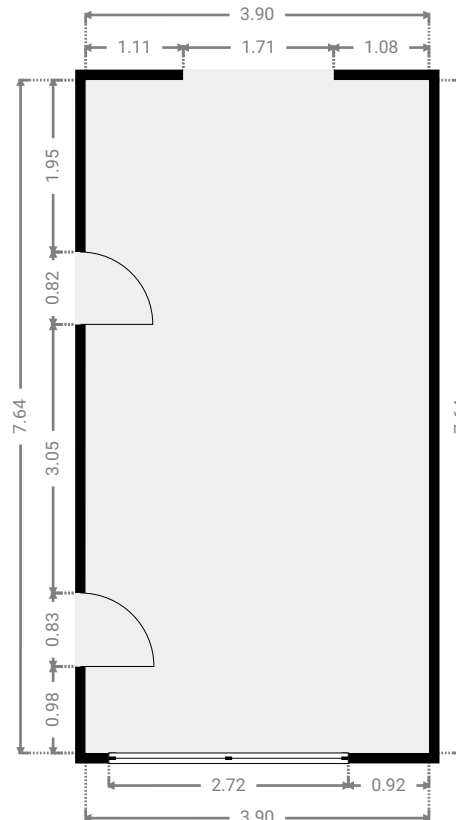

▼ **Cuisine**
Rez-de-chaussée

LARGEUR : 3.96 m • LONGUEUR : 3.63 m
SURFACE : 14.01 m² • PÉRIMÈTRE : 14.69 m

▼ **Garage Accord Immo - Liège 81 Fexhe (Voroux)**
Rez-de-chaussée

▼ **Hall**
Rez-de-chaussée

LARGEUR : 0.97 m • LONGUEUR : 0.85 m
SURFACE : 0.83 m² • PÉRIMÈTRE : 3.64 m

▼ **Hall d'entrée**
Rez-de-chaussée

▼ **Séjour**
Rez-de-chaussée

LARGEUR : 3.90 m • LONGUEUR : 7.64 m
SURFACE : 29.78 m² • PÉRIMÈTRE : 23.08 m

▼ **Terrasse** Accord Immo - Liège 81 Fexhe (Voroux)
Rez-de-chaussée

▼ **Wc**
Rez-de-chaussée

LARGEUR : 1.46 m • LONGUEUR : 0.79 m
SURFACE : 1.15 m² • PÉRIMÈTRE : 4.50 m

▼ **Chambre 1**
1er étage

▼ **Chambre 2**
1er étage

LARGEUR : 3.93 m • LONGUEUR : 3.55 m
SURFACE : 11.90 m² • PÉRIMÈTRE : 14.96 m

▼ **Chambre 3**
1er étage

▼ **Chambre 4**
1er étage

LARGEUR : 4.15 m • LONGUEUR : 4.55 m
SURFACE : 16.72 m² • PÉRIMÈTRE : 17.41 m

▼ Escalier Accord Immo - Liège 81 Fexhe (Voroux)
1er étage

▼ Hall de nuit
1er étage