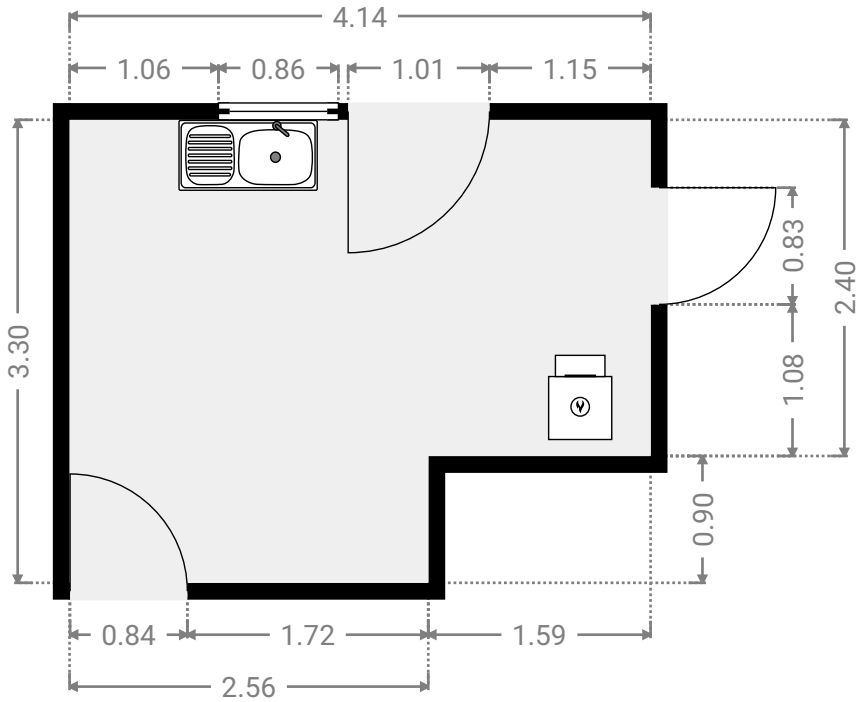

S31123

ENVOYÉ PAR

Operateur 5 Servisco
operateur5@servisco.be

CRÉÉ LE

11 juin 2026

Surface totale 193.40 m ²	Étages 3	Pièces 17	Salle de bains 1
--	--------------------	---------------------	----------------------------

▼ **Cuisine**
Rez-de-chaussée

LARGEUR : 3.96 m • LONGUEUR : 3.63 m
SURFACE : 14.01 m² • PÉRIMÈTRE : 14.69 m

▼ **Garage Accord Immo - Liège 81 Fexhe (Voroux)**
Rez-de-chaussée

▼ **Hall**
Rez-de-chaussée

LARGEUR : 0.97 m • LONGUEUR : 0.85 m
SURFACE : 0.83 m² • PÉRIMÈTRE : 3.64 m

▼ **Hall d'entrée**
Rez-de-chaussée

▼ **Séjour**
Rez-de-chaussée

LARGEUR : 3.90 m • LONGUEUR : 7.64 m
SURFACE : 29.78 m² • PÉRIMÈTRE : 23.08 m

▼ **Terrasse** Accord Immo - Liège 81 Fexhe (Voroux)
Rez-de-chaussée

▼ **Wc**
Rez-de-chaussée

LARGEUR : 1.46 m • LONGUEUR : 0.79 m
SURFACE : 1.15 m² • PÉRIMÈTRE : 4.50 m

▼ **Chambre 1**
1er étage

▼ **Chambre 2**
1er étage

LARGEUR : 3.93 m • LONGUEUR : 3.55 m
SURFACE : 11.90 m² • PÉRIMÈTRE : 14.96 m