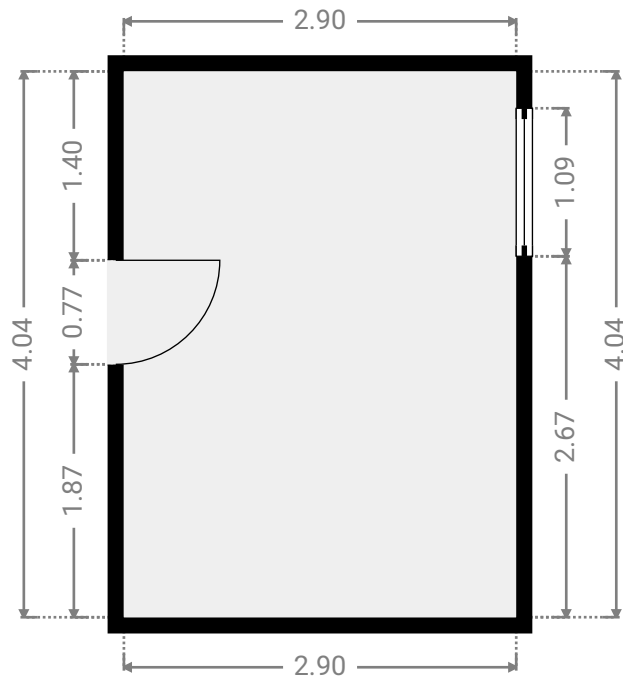

▼ **Hall d'entrée**
Rez-de-chaussée

▼ **Séjour**
Rez-de-chaussée

LARGEUR : 3.90 m • LONGUEUR : 7.64 m
SURFACE : 29.78 m² • PÉRIMÈTRE : 23.08 m

▼ **Terrasse** Accord Immo - Liège 81 Fexhe (Voroux)
Rez-de-chaussée

▼ **Wc**
Rez-de-chaussée

LARGEUR : 1.46 m • LONGUEUR : 0.79 m
SURFACE : 1.15 m² • PÉRIMÈTRE : 4.50 m

▼ **Chambre 1**
1er étage

▼ **Chambre 2**
1er étage

LARGEUR : 3.93 m • LONGUEUR : 3.55 m
SURFACE : 11.90 m² • PÉRIMÈTRE : 14.96 m

▼ **Chambre 3**
1er étage

▼ **Chambre 4**
1er étage

LARGEUR : 4.15 m • LONGUEUR : 4.55 m
SURFACE : 16.72 m² • PÉRIMÈTRE : 17.41 m

▼ Escalier Accord Immo - Liège 81 Fexhe (Voroux)
1er étage

▼ Hall de nuit
1er étage

LARGEUR : 1.98 m • LONGUEUR : 6.04 m
SURFACE : 6.19 m² • PÉRIMÈTRE : 16.05 m

▼ **Cave 1 Accord Immo - Liège 81 Fexhe (Voroux)**
Sous-sol

▼ **Cave 2**
Sous-sol

LARGEUR : 1.50 m • LONGUEUR : 2.18 m
SURFACE : 3.26 m² • PÉRIMÈTRE : 7.35 m