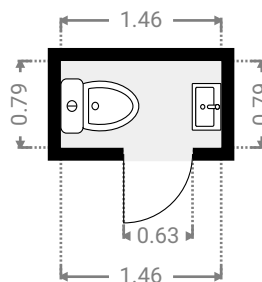

▼ **Cuisine**
Rez-de-chaussée

LARGEUR : 3.96 m • LONGUEUR : 3.63 m
SURFACE : 14.01 m² • PÉRIMÈTRE : 14.69 m

▼ **Garage Accord Immo - Liège 81 Fexhe (Voroux)**
Rez-de-chaussée

▼ **Hall**
Rez-de-chaussée

LARGEUR : 0.97 m • LONGUEUR : 0.85 m
SURFACE : 0.83 m² • PÉRIMÈTRE : 3.64 m

▼ **Hall d'entrée**
Rez-de-chaussée

▼ **Séjour**
Rez-de-chaussée

LARGEUR : 3.90 m • LONGUEUR : 7.64 m
SURFACE : 29.78 m² • PÉRIMÈTRE : 23.08 m

▼ **Terrasse** Accord Immo - Liège 81 Fexhe (Voroux)
Rez-de-chaussée

▼ **Wc**
Rez-de-chaussée

LARGEUR : 1.46 m • LONGUEUR : 0.79 m
SURFACE : 1.15 m² • PÉRIMÈTRE : 4.50 m

▼ **Chambre 1**
1er étage

▼ **Chambre 2**
1er étage

LARGEUR : 3.93 m • LONGUEUR : 3.55 m
SURFACE : 11.90 m² • PÉRIMÈTRE : 14.96 m

▼ **Chambre 3**
1er étage

▼ **Chambre 4**
1er étage

LARGEUR : 4.15 m • LONGUEUR : 4.55 m
SURFACE : 16.72 m² • PÉRIMÈTRE : 17.41 m

▼ Escalier Accord Immo - Liège 81 Fexhe (Voroux)
1er étage

▼ Hall de nuit
1er étage