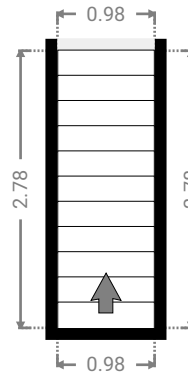

▼ **Hall d'entrée**
Rez-de-chaussée

▼ **Séjour**
Rez-de-chaussée

LARGEUR : 3.90 m • LONGUEUR : 7.64 m
SURFACE : 29.78 m² • PÉRIMÈTRE : 23.08 m

▼ **Terrasse** Accord Immo - Liège 81 Fexhe (Voroux)
Rez-de-chaussée

▼ **Wc**
Rez-de-chaussée

LARGEUR : 1.46 m • LONGUEUR : 0.79 m
SURFACE : 1.15 m² • PÉRIMÈTRE : 4.50 m

▼ **Chambre 1**
1er étage

▼ **Chambre 2**
1er étage

LARGEUR : 3.93 m • LONGUEUR : 3.55 m
SURFACE : 11.90 m² • PÉRIMÈTRE : 14.96 m

▼ **Chambre 3**
1er étage

▼ **Chambre 4**
1er étage

LARGEUR : 4.15 m • LONGUEUR : 4.55 m
SURFACE : 16.72 m² • PÉRIMÈTRE : 17.41 m

▼ Escalier Accord Immo - Liège 81 Fexhe (Voroux)
1er étage

▼ Hall de nuit
1er étage

LARGEUR : 1.98 m • LONGUEUR : 6.04 m
SURFACE : 6.19 m² • PÉRIMÈTRE : 16.05 m

▼ **Cave 1 Accord Immo - Liège 81 Fexhe (Voroux)**
Sous-sol

▼ **Cave 2**
Sous-sol

LARGEUR : 1.50 m • LONGUEUR : 2.18 m
SURFACE : 3.26 m² • PÉRIMÈTRE : 7.35 m