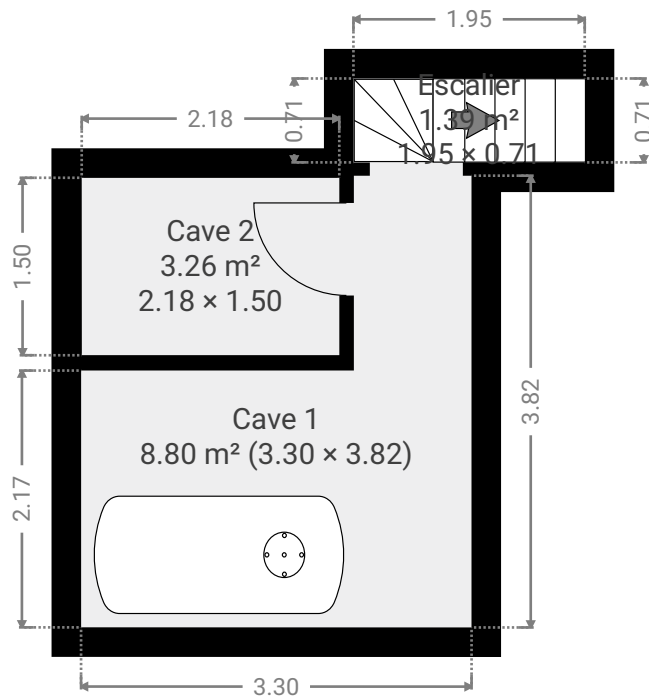

▼ **Hall d'entrée**
Rez-de-chaussée

▼ **Séjour**
Rez-de-chaussée

LARGEUR : 3.90 m • LONGUEUR : 7.64 m
SURFACE : 29.78 m² • PÉRIMÈTRE : 23.08 m

▼ **Terrasse** Accord Immo - Liège 81 Fexhe (Voroux)
Rez-de-chaussée

▼ **Wc**
Rez-de-chaussée

LARGEUR : 1.46 m • LONGUEUR : 0.79 m
SURFACE : 1.15 m² • PÉRIMÈTRE : 4.50 m

▼ **Chambre 1**
1er étage

▼ **Chambre 2**
1er étage

LARGEUR : 3.93 m • LONGUEUR : 3.55 m
SURFACE : 11.90 m² • PÉRIMÈTRE : 14.96 m

▼ **Chambre 3**
1er étage

▼ **Chambre 4**
1er étage

LARGEUR : 4.15 m • LONGUEUR : 4.55 m
SURFACE : 16.72 m² • PÉRIMÈTRE : 17.41 m

▼ Escalier Accord Immo - Liège 81 Fexhe (Voroux)
1er étage

▼ Hall de nuit
1er étage

LARGEUR : 1.98 m • LONGUEUR : 6.04 m
SURFACE : 6.19 m² • PÉRIMÈTRE : 16.05 m

▼ **Cave 1 Accord Immo - Liège 81 Fexhe (Voroux)**
Sous-sol

▼ **Cave 2**
Sous-sol

LARGEUR : 1.50 m • LONGUEUR : 2.18 m
SURFACE : 3.26 m² • PÉRIMÈTRE : 7.35 m