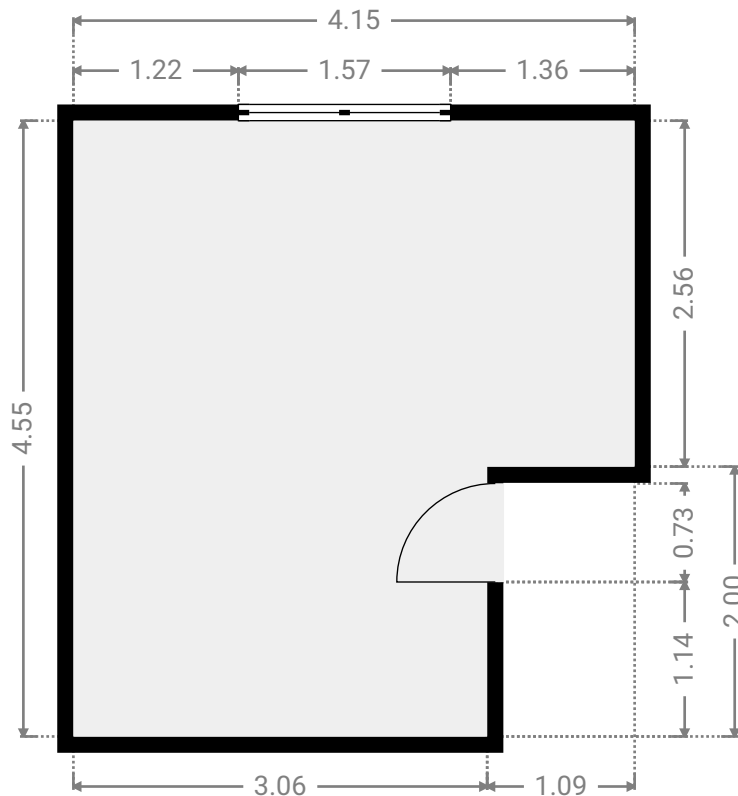

▼ **Hall d'entrée**
Rez-de-chaussée

▼ **Séjour**
Rez-de-chaussée

LARGEUR : 3.90 m • LONGUEUR : 7.64 m
SURFACE : 29.78 m² • PÉRIMÈTRE : 23.08 m

▼ **Terrasse** Accord Immo - Liège 81 Fexhe (Voroux)
Rez-de-chaussée

▼ **Wc**
Rez-de-chaussée

LARGEUR : 1.46 m • LONGUEUR : 0.79 m
SURFACE : 1.15 m² • PÉRIMÈTRE : 4.50 m

▼ **Chambre 1**
1er étage

▼ **Chambre 2**
1er étage

LARGEUR : 3.93 m • LONGUEUR : 3.55 m
SURFACE : 11.90 m² • PÉRIMÈTRE : 14.96 m

▼ **Chambre 3**
1er étage

▼ **Chambre 4**
1er étage

LARGEUR : 4.15 m • LONGUEUR : 4.55 m
SURFACE : 16.72 m² • PÉRIMÈTRE : 17.41 m

▼ Escalier Accord Immo - Liège 81 Fexhe (Voroux)
1er étage

▼ Hall de nuit
1er étage

LARGEUR : 1.98 m • LONGUEUR : 6.04 m
SURFACE : 6.19 m² • PÉRIMÈTRE : 16.05 m

▼ **Cave 1 Accord Immo - Liège 81 Fexhe (Voroux)**
Sous-sol

▼ **Cave 2**
Sous-sol

LARGEUR : 1.50 m • LONGUEUR : 2.18 m
SURFACE : 3.26 m² • PÉRIMÈTRE : 7.35 m