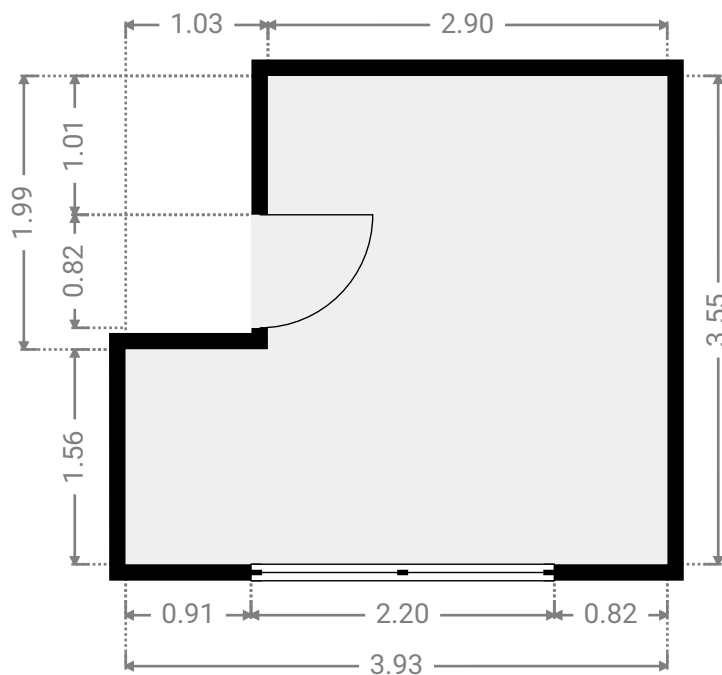

▼ **Hall d'entrée**
Rez-de-chaussée

▼ **Séjour**
Rez-de-chaussée

LARGEUR : 3.90 m • LONGUEUR : 7.64 m
SURFACE : 29.78 m² • PÉRIMÈTRE : 23.08 m

▼ **Terrasse** Accord Immo - Liège 81 Fexhe (Voroux)
Rez-de-chaussée

▼ **Wc**
Rez-de-chaussée

LARGEUR : 1.46 m • LONGUEUR : 0.79 m
SURFACE : 1.15 m² • PÉRIMÈTRE : 4.50 m

▼ **Chambre 1**
1er étage

▼ **Chambre 2**
1er étage

LARGEUR : 3.93 m • LONGUEUR : 3.55 m
SURFACE : 11.90 m² • PÉRIMÈTRE : 14.96 m

▼ **Chambre 3**
1er étage

▼ **Chambre 4**
1er étage

LARGEUR : 4.15 m • LONGUEUR : 4.55 m
SURFACE : 16.72 m² • PÉRIMÈTRE : 17.41 m

▼ Escalier Accord Immo - Liège 81 Fexhe (Voroux)
1er étage

▼ Hall de nuit
1er étage

LARGEUR : 1.98 m • LONGUEUR : 6.04 m
SURFACE : 6.19 m² • PÉRIMÈTRE : 16.05 m

▼ **Cave 1 Accord Immo - Liège 81 Fexhe (Voroux)**
Sous-sol

▼ **Cave 2**
Sous-sol

LARGEUR : 1.50 m • LONGUEUR : 2.18 m
SURFACE : 3.26 m² • PÉRIMÈTRE : 7.35 m