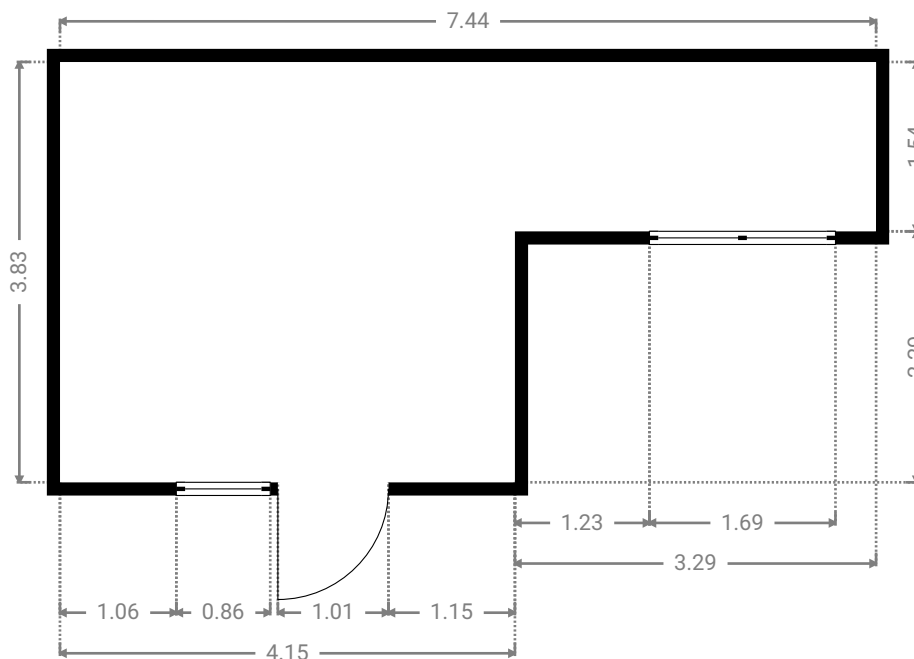

▼ **Cuisine**
Rez-de-chaussée

LARGEUR : 3.96 m • LONGUEUR : 3.63 m
SURFACE : 14.01 m² • PÉRIMÈTRE : 14.69 m

▼ **Garage Accord Immo - Liège 81 Fexhe (Voroux)**
Rez-de-chaussée

▼ **Hall**
Rez-de-chaussée

LARGEUR : 0.97 m • LONGUEUR : 0.85 m
SURFACE : 0.83 m² • PÉRIMÈTRE : 3.64 m

▼ **Hall d'entrée**
Rez-de-chaussée

▼ **Séjour**
Rez-de-chaussée

LARGEUR : 3.90 m • LONGUEUR : 7.64 m
SURFACE : 29.78 m² • PÉRIMÈTRE : 23.08 m

▼ **Terrasse** Accord Immo - Liège 81 Fexhe (Voroux)
Rez-de-chaussée

▼ **Wc**
Rez-de-chaussée

LARGEUR : 1.46 m • LONGUEUR : 0.79 m
SURFACE : 1.15 m² • PÉRIMÈTRE : 4.50 m

▼ **Chambre 1**
1er étage

▼ **Chambre 2**
1er étage

LARGEUR : 3.93 m • LONGUEUR : 3.55 m
SURFACE : 11.90 m² • PÉRIMÈTRE : 14.96 m

LARGEUR : 1.98 m • LONGUEUR : 6.04 m
SURFACE : 6.19 m² • PÉRIMÈTRE : 16.05 m

▼ **Cave 1 Accord Immo - Liège 81 Fexhe (Voroux)**
Sous-sol

▼ **Cave 2**
Sous-sol

LARGEUR : 1.50 m • LONGUEUR : 2.18 m
SURFACE : 3.26 m² • PÉRIMÈTRE : 7.35 m