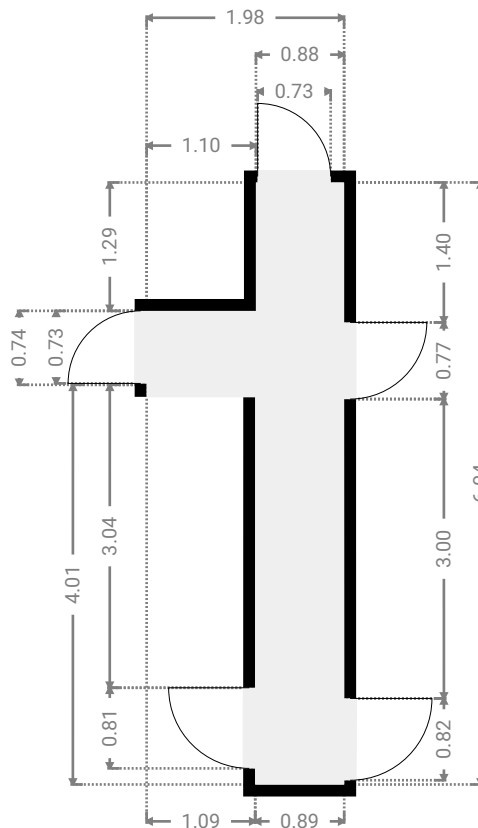

▼ **Hall d'entrée**
Rez-de-chaussée

▼ **Séjour**
Rez-de-chaussée

LARGEUR : 3.90 m • LONGUEUR : 7.64 m
SURFACE : 29.78 m² • PÉRIMÈTRE : 23.08 m

▼ **Terrasse** Accord Immo - Liège 81 Fexhe (Voroux)
Rez-de-chaussée

▼ **Wc**
Rez-de-chaussée

LARGEUR : 1.46 m • LONGUEUR : 0.79 m
SURFACE : 1.15 m² • PÉRIMÈTRE : 4.50 m

▼ **Chambre 1**
1er étage

▼ **Chambre 2**
1er étage

LARGEUR : 3.93 m • LONGUEUR : 3.55 m
SURFACE : 11.90 m² • PÉRIMÈTRE : 14.96 m

▼ **Chambre 3**
1er étage

▼ **Chambre 4**
1er étage

LARGEUR : 4.15 m • LONGUEUR : 4.55 m
SURFACE : 16.72 m² • PÉRIMÈTRE : 17.41 m

▼ Escalier Accord Immo - Liège 81 Fexhe (Voroux)
1er étage

▼ Hall de nuit
1er étage

LARGEUR : 1.98 m • LONGUEUR : 6.04 m
SURFACE : 6.19 m² • PÉRIMÈTRE : 16.05 m

▼ **Cave 1 Accord Immo - Liège 81 Fexhe (Voroux)**
Sous-sol

▼ **Cave 2**
Sous-sol

LARGEUR : 1.50 m • LONGUEUR : 2.18 m
SURFACE : 3.26 m² • PÉRIMÈTRE : 7.35 m