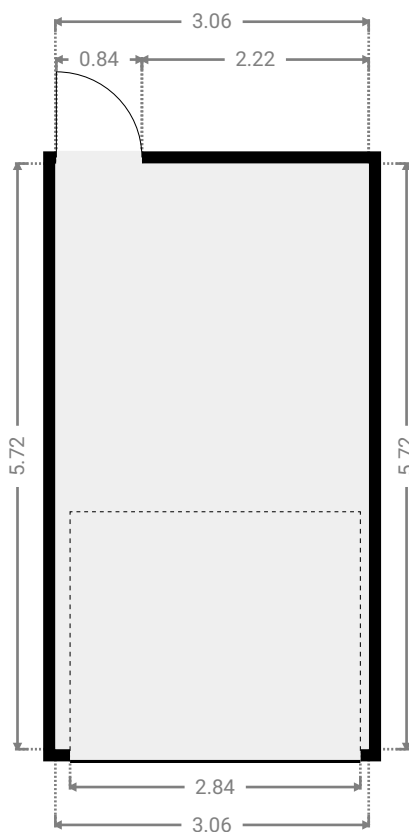

▼ **Cuisine**
Rez-de-chaussée

LARGEUR : 3.96 m • LONGUEUR : 3.63 m
SURFACE : 14.01 m² • PÉRIMÈTRE : 14.69 m

▼ **Garage Accord Immo - Liège 81 Fexhe (Voroux)**
Rez-de-chaussée

▼ **Hall**
Rez-de-chaussée

LARGEUR : 0.97 m • LONGUEUR : 0.85 m
SURFACE : 0.83 m² • PÉRIMÈTRE : 3.64 m

▼ **Hall d'entrée**
Rez-de-chaussée

▼ **Séjour**
Rez-de-chaussée

LARGEUR : 3.90 m • LONGUEUR : 7.64 m
SURFACE : 29.78 m² • PÉRIMÈTRE : 23.08 m

▼ **Terrasse** Accord Immo - Liège 81 Fexhe (Voroux)
Rez-de-chaussée

▼ **Wc**
Rez-de-chaussée

LARGEUR : 1.46 m • LONGUEUR : 0.79 m
SURFACE : 1.15 m² • PÉRIMÈTRE : 4.50 m

▼ **Chambre 1**
1er étage

▼ **Chambre 2**
1er étage

LARGEUR : 3.93 m • LONGUEUR : 3.55 m
SURFACE : 11.90 m² • PÉRIMÈTRE : 14.96 m

LARGEUR : 1.98 m • LONGUEUR : 6.04 m
SURFACE : 6.19 m² • PÉRIMÈTRE : 16.05 m

▼ **Cave 1 Accord Immo - Liège 81 Fexhe (Voroux)**
Sous-sol

▼ **Cave 2**
Sous-sol

LARGEUR : 1.50 m • LONGUEUR : 2.18 m
SURFACE : 3.26 m² • PÉRIMÈTRE : 7.35 m