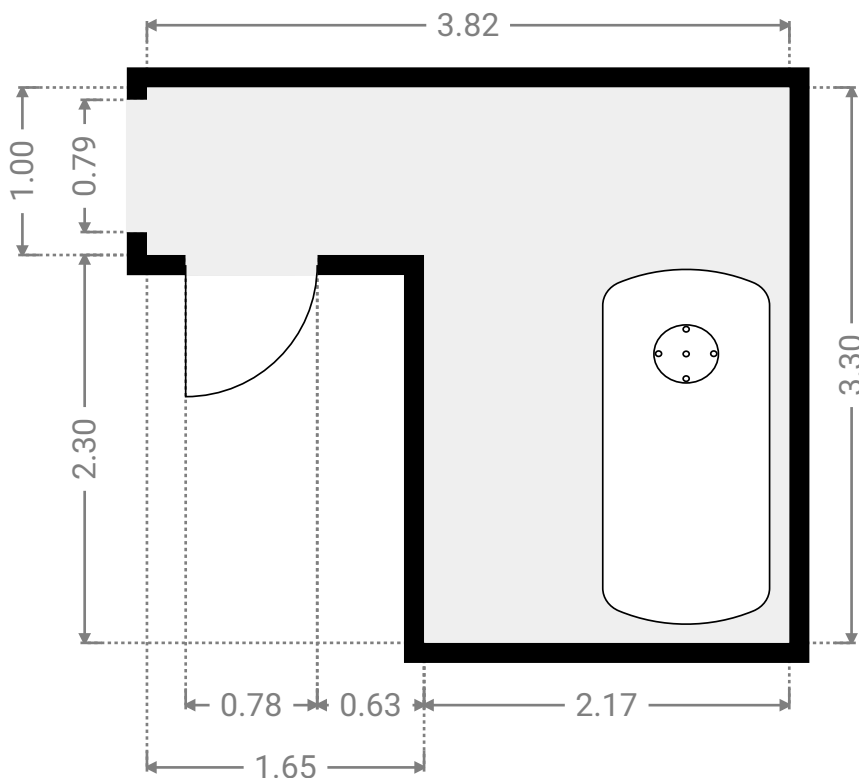

▼ **Hall d'entrée**
Rez-de-chaussée

▼ **Séjour**
Rez-de-chaussée

LARGEUR : 3.90 m • LONGUEUR : 7.64 m
SURFACE : 29.78 m² • PÉRIMÈTRE : 23.08 m

▼ **Terrasse** Accord Immo - Liège 81 Fexhe (Voroux)
Rez-de-chaussée

▼ **Wc**
Rez-de-chaussée

LARGEUR : 1.46 m • LONGUEUR : 0.79 m
SURFACE : 1.15 m² • PÉRIMÈTRE : 4.50 m

▼ **Chambre 1**
1er étage

▼ **Chambre 2**
1er étage

LARGEUR : 3.93 m • LONGUEUR : 3.55 m
SURFACE : 11.90 m² • PÉRIMÈTRE : 14.96 m

▼ **Chambre 3**
1er étage

▼ **Chambre 4**
1er étage

LARGEUR : 4.15 m • LONGUEUR : 4.55 m
SURFACE : 16.72 m² • PÉRIMÈTRE : 17.41 m

▼ Escalier Accord Immo - Liège 81 Fexhe (Voroux)
1er étage

▼ Hall de nuit
1er étage

LARGEUR : 1.98 m • LONGUEUR : 6.04 m
SURFACE : 6.19 m² • PÉRIMÈTRE : 16.05 m

▼ **Cave 1 Accord Immo - Liège 81 Fexhe (Voroux)**
Sous-sol

▼ **Cave 2**
Sous-sol

LARGEUR : 1.50 m • LONGUEUR : 2.18 m
SURFACE : 3.26 m² • PÉRIMÈTRE : 7.35 m