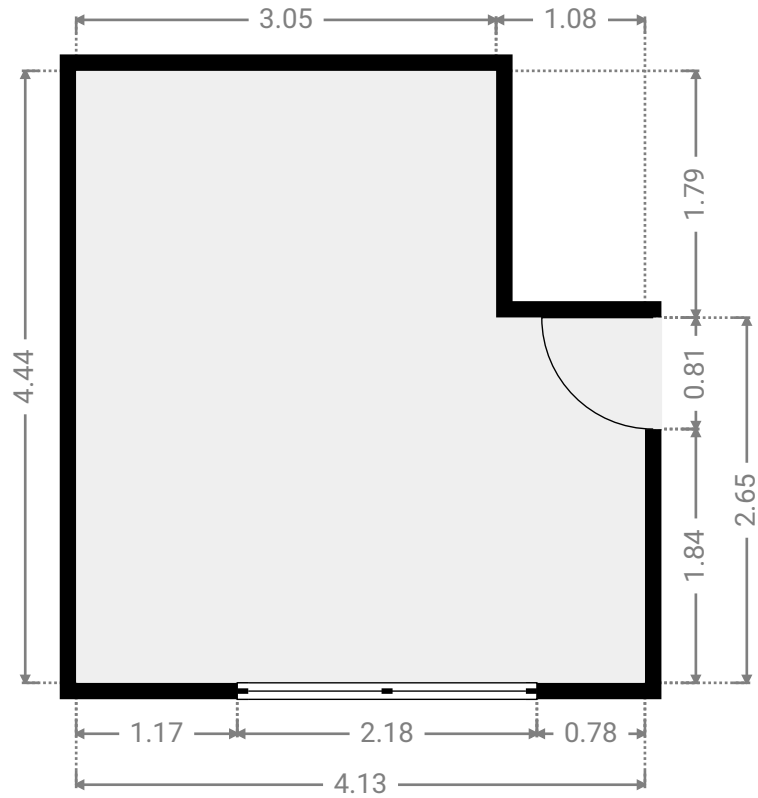

▼ **Cuisine**
Rez-de-chaussée

LARGEUR : 3.96 m • LONGUEUR : 3.63 m
SURFACE : 14.01 m² • PÉRIMÈTRE : 14.69 m

▼ **Garage Accord Immo - Liège 81 Fexhe (Voroux)**
Rez-de-chaussée

▼ **Hall**
Rez-de-chaussée

LARGEUR : 0.97 m • LONGUEUR : 0.85 m
SURFACE : 0.83 m² • PÉRIMÈTRE : 3.64 m

▼ **Hall d'entrée**
Rez-de-chaussée

▼ **Séjour**
Rez-de-chaussée

LARGEUR : 3.90 m • LONGUEUR : 7.64 m
SURFACE : 29.78 m² • PÉRIMÈTRE : 23.08 m

▼ **Terrasse** Accord Immo - Liège 81 Fexhe (Voroux)
Rez-de-chaussée

▼ **Wc**
Rez-de-chaussée

LARGEUR : 1.46 m • LONGUEUR : 0.79 m
SURFACE : 1.15 m² • PÉRIMÈTRE : 4.50 m

▼ **Chambre 1**
1er étage

▼ **Chambre 2**
1er étage

LARGEUR : 3.93 m • LONGUEUR : 3.55 m
SURFACE : 11.90 m² • PÉRIMÈTRE : 14.96 m

LARGEUR : 1.98 m • LONGUEUR : 6.04 m
SURFACE : 6.19 m² • PÉRIMÈTRE : 16.05 m

▼ **Cave 1 Accord Immo - Liège 81 Fexhe (Voroux)**
Sous-sol

▼ **Cave 2**
Sous-sol

LARGEUR : 1.50 m • LONGUEUR : 2.18 m
SURFACE : 3.26 m² • PÉRIMÈTRE : 7.35 m