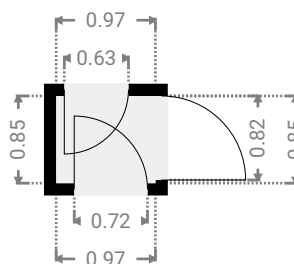

▼ **Cuisine**
Rez-de-chaussée

LARGEUR : 3.96 m • LONGUEUR : 3.63 m
SURFACE : 14.01 m² • PÉRIMÈTRE : 14.69 m

▼ **Garage Accord Immo - Liège 81 Fexhe (Voroux)**
Rez-de-chaussée

▼ **Hall**
Rez-de-chaussée

LARGEUR : 0.97 m • LONGUEUR : 0.85 m
SURFACE : 0.83 m² • PÉRIMÈTRE : 3.64 m

▼ **Hall d'entrée**
Rez-de-chaussée

▼ **Séjour**
Rez-de-chaussée

LARGEUR : 3.90 m • LONGUEUR : 7.64 m
SURFACE : 29.78 m² • PÉRIMÈTRE : 23.08 m

▼ **Terrasse** Accord Immo - Liège 81 Fexhe (Voroux)
Rez-de-chaussée

▼ **Wc**
Rez-de-chaussée

LARGEUR : 1.46 m • LONGUEUR : 0.79 m
SURFACE : 1.15 m² • PÉRIMÈTRE : 4.50 m

▼ **Chambre 1**
1er étage

▼ **Chambre 2**
1er étage

LARGEUR : 3.93 m • LONGUEUR : 3.55 m
SURFACE : 11.90 m² • PÉRIMÈTRE : 14.96 m

LARGEUR : 1.98 m • LONGUEUR : 6.04 m
SURFACE : 6.19 m² • PÉRIMÈTRE : 16.05 m

▼ **Cave 1 Accord Immo - Liège 81 Fexhe (Voroux)**
Sous-sol

▼ **Cave 2**
Sous-sol

LARGEUR : 1.50 m • LONGUEUR : 2.18 m
SURFACE : 3.26 m² • PÉRIMÈTRE : 7.35 m