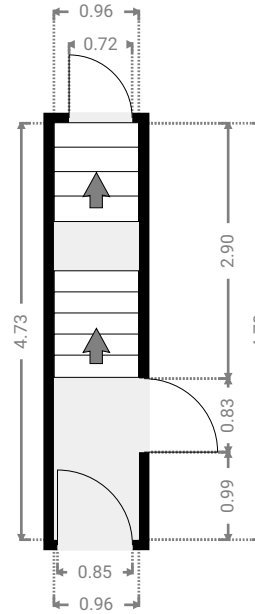

▼ **Cuisine**
Rez-de-chaussée

LARGEUR : 3.96 m • LONGUEUR : 3.63 m
SURFACE : 14.01 m² • PÉRIMÈTRE : 14.69 m

▼ **Garage Accord Immo - Liège 81 Fexhe (Voroux)**
Rez-de-chaussée

▼ **Hall**
Rez-de-chaussée

LARGEUR : 0.97 m • LONGUEUR : 0.85 m
SURFACE : 0.83 m² • PÉRIMÈTRE : 3.64 m

▼ **Hall d'entrée**
Rez-de-chaussée

▼ **Séjour**
Rez-de-chaussée

LARGEUR : 3.90 m • LONGUEUR : 7.64 m
SURFACE : 29.78 m² • PÉRIMÈTRE : 23.08 m

▼ **Terrasse** Accord Immo - Liège 81 Fexhe (Voroux)
Rez-de-chaussée

▼ **Wc**
Rez-de-chaussée

LARGEUR : 1.46 m • LONGUEUR : 0.79 m
SURFACE : 1.15 m² • PÉRIMÈTRE : 4.50 m

▼ **Chambre 1**
1er étage

▼ **Chambre 2**
1er étage

LARGEUR : 3.93 m • LONGUEUR : 3.55 m
SURFACE : 11.90 m² • PÉRIMÈTRE : 14.96 m

▼ **Chambre 3**
1er étage

▼ **Chambre 4**
1er étage

LARGEUR : 4.15 m • LONGUEUR : 4.55 m
SURFACE : 16.72 m² • PÉRIMÈTRE : 17.41 m

▼ Escalier Accord Immo - Liège 81 Fexhe (Voroux)
1er étage

▼ Hall de nuit
1er étage