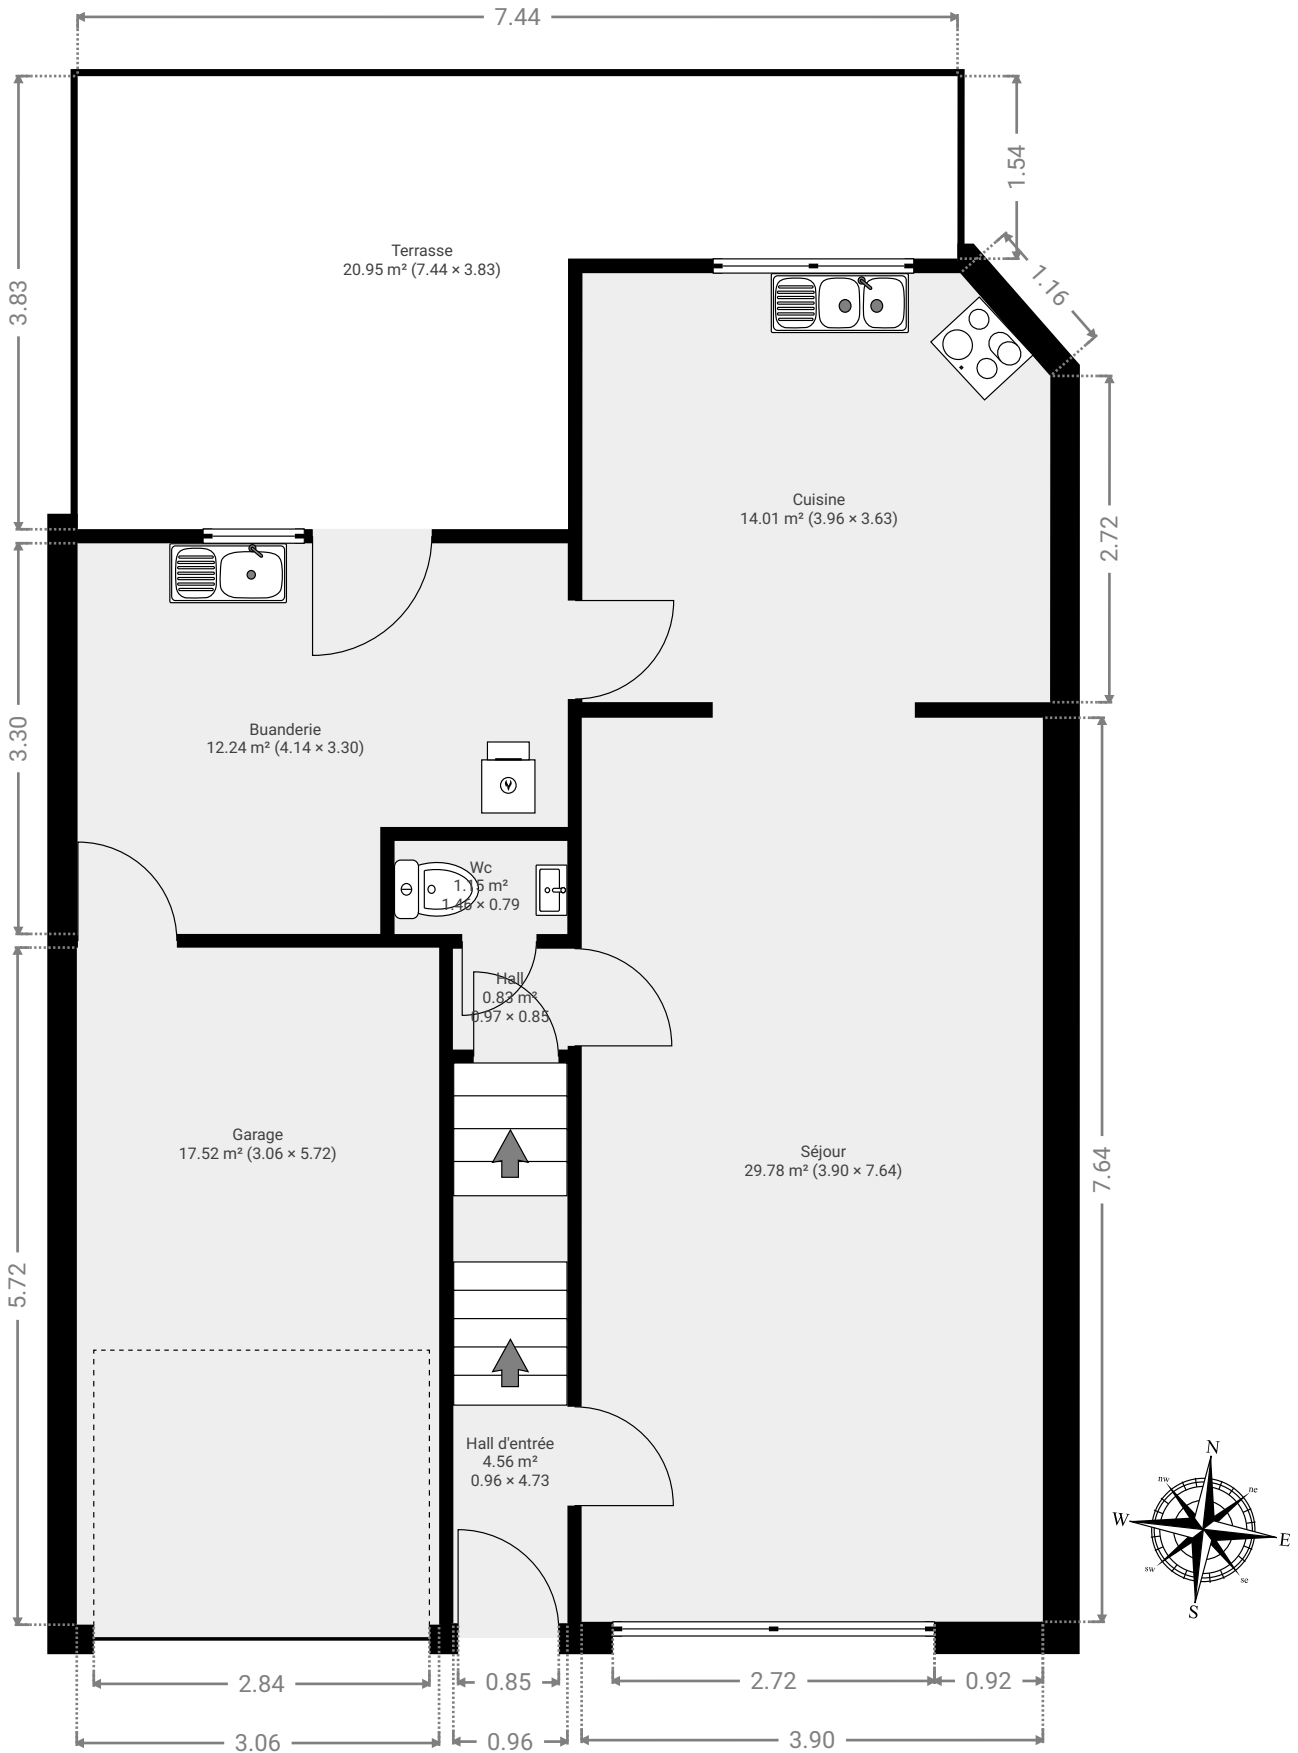

S31123

ENVOYÉ PAR

Operateur 5 Servisco
operateur5@servisco.be

CRÉÉ LE

11 juin 2026

Surface totale 193.40 m ²	Étages 3	Pièces 17	Salle de bains 1
--	--------------------	---------------------	----------------------------

▼ **Cuisine**
Rez-de-chaussée

LARGEUR : 3.96 m • LONGUEUR : 3.63 m
SURFACE : 14.01 m² • PÉRIMÈTRE : 14.69 m

▼ **Garage Accord Immo - Liège 81 Fexhe (Voroux)**
Rez-de-chaussée

▼ **Hall**
Rez-de-chaussée

LARGEUR : 0.97 m • LONGUEUR : 0.85 m
SURFACE : 0.83 m² • PÉRIMÈTRE : 3.64 m

▼ **Hall d'entrée**
Rez-de-chaussée

▼ **Séjour**
Rez-de-chaussée

LARGEUR : 3.90 m • LONGUEUR : 7.64 m
SURFACE : 29.78 m² • PÉRIMÈTRE : 23.08 m

▼ **Terrasse** Accord Immo - Liège 81 Fexhe (Voroux)
Rez-de-chaussée

▼ **Wc**
Rez-de-chaussée

LARGEUR : 1.46 m • LONGUEUR : 0.79 m
SURFACE : 1.15 m² • PÉRIMÈTRE : 4.50 m

▼ **Chambre 1**
1er étage

▼ **Chambre 2**
1er étage

LARGEUR : 3.93 m • LONGUEUR : 3.55 m
SURFACE : 11.90 m² • PÉRIMÈTRE : 14.96 m