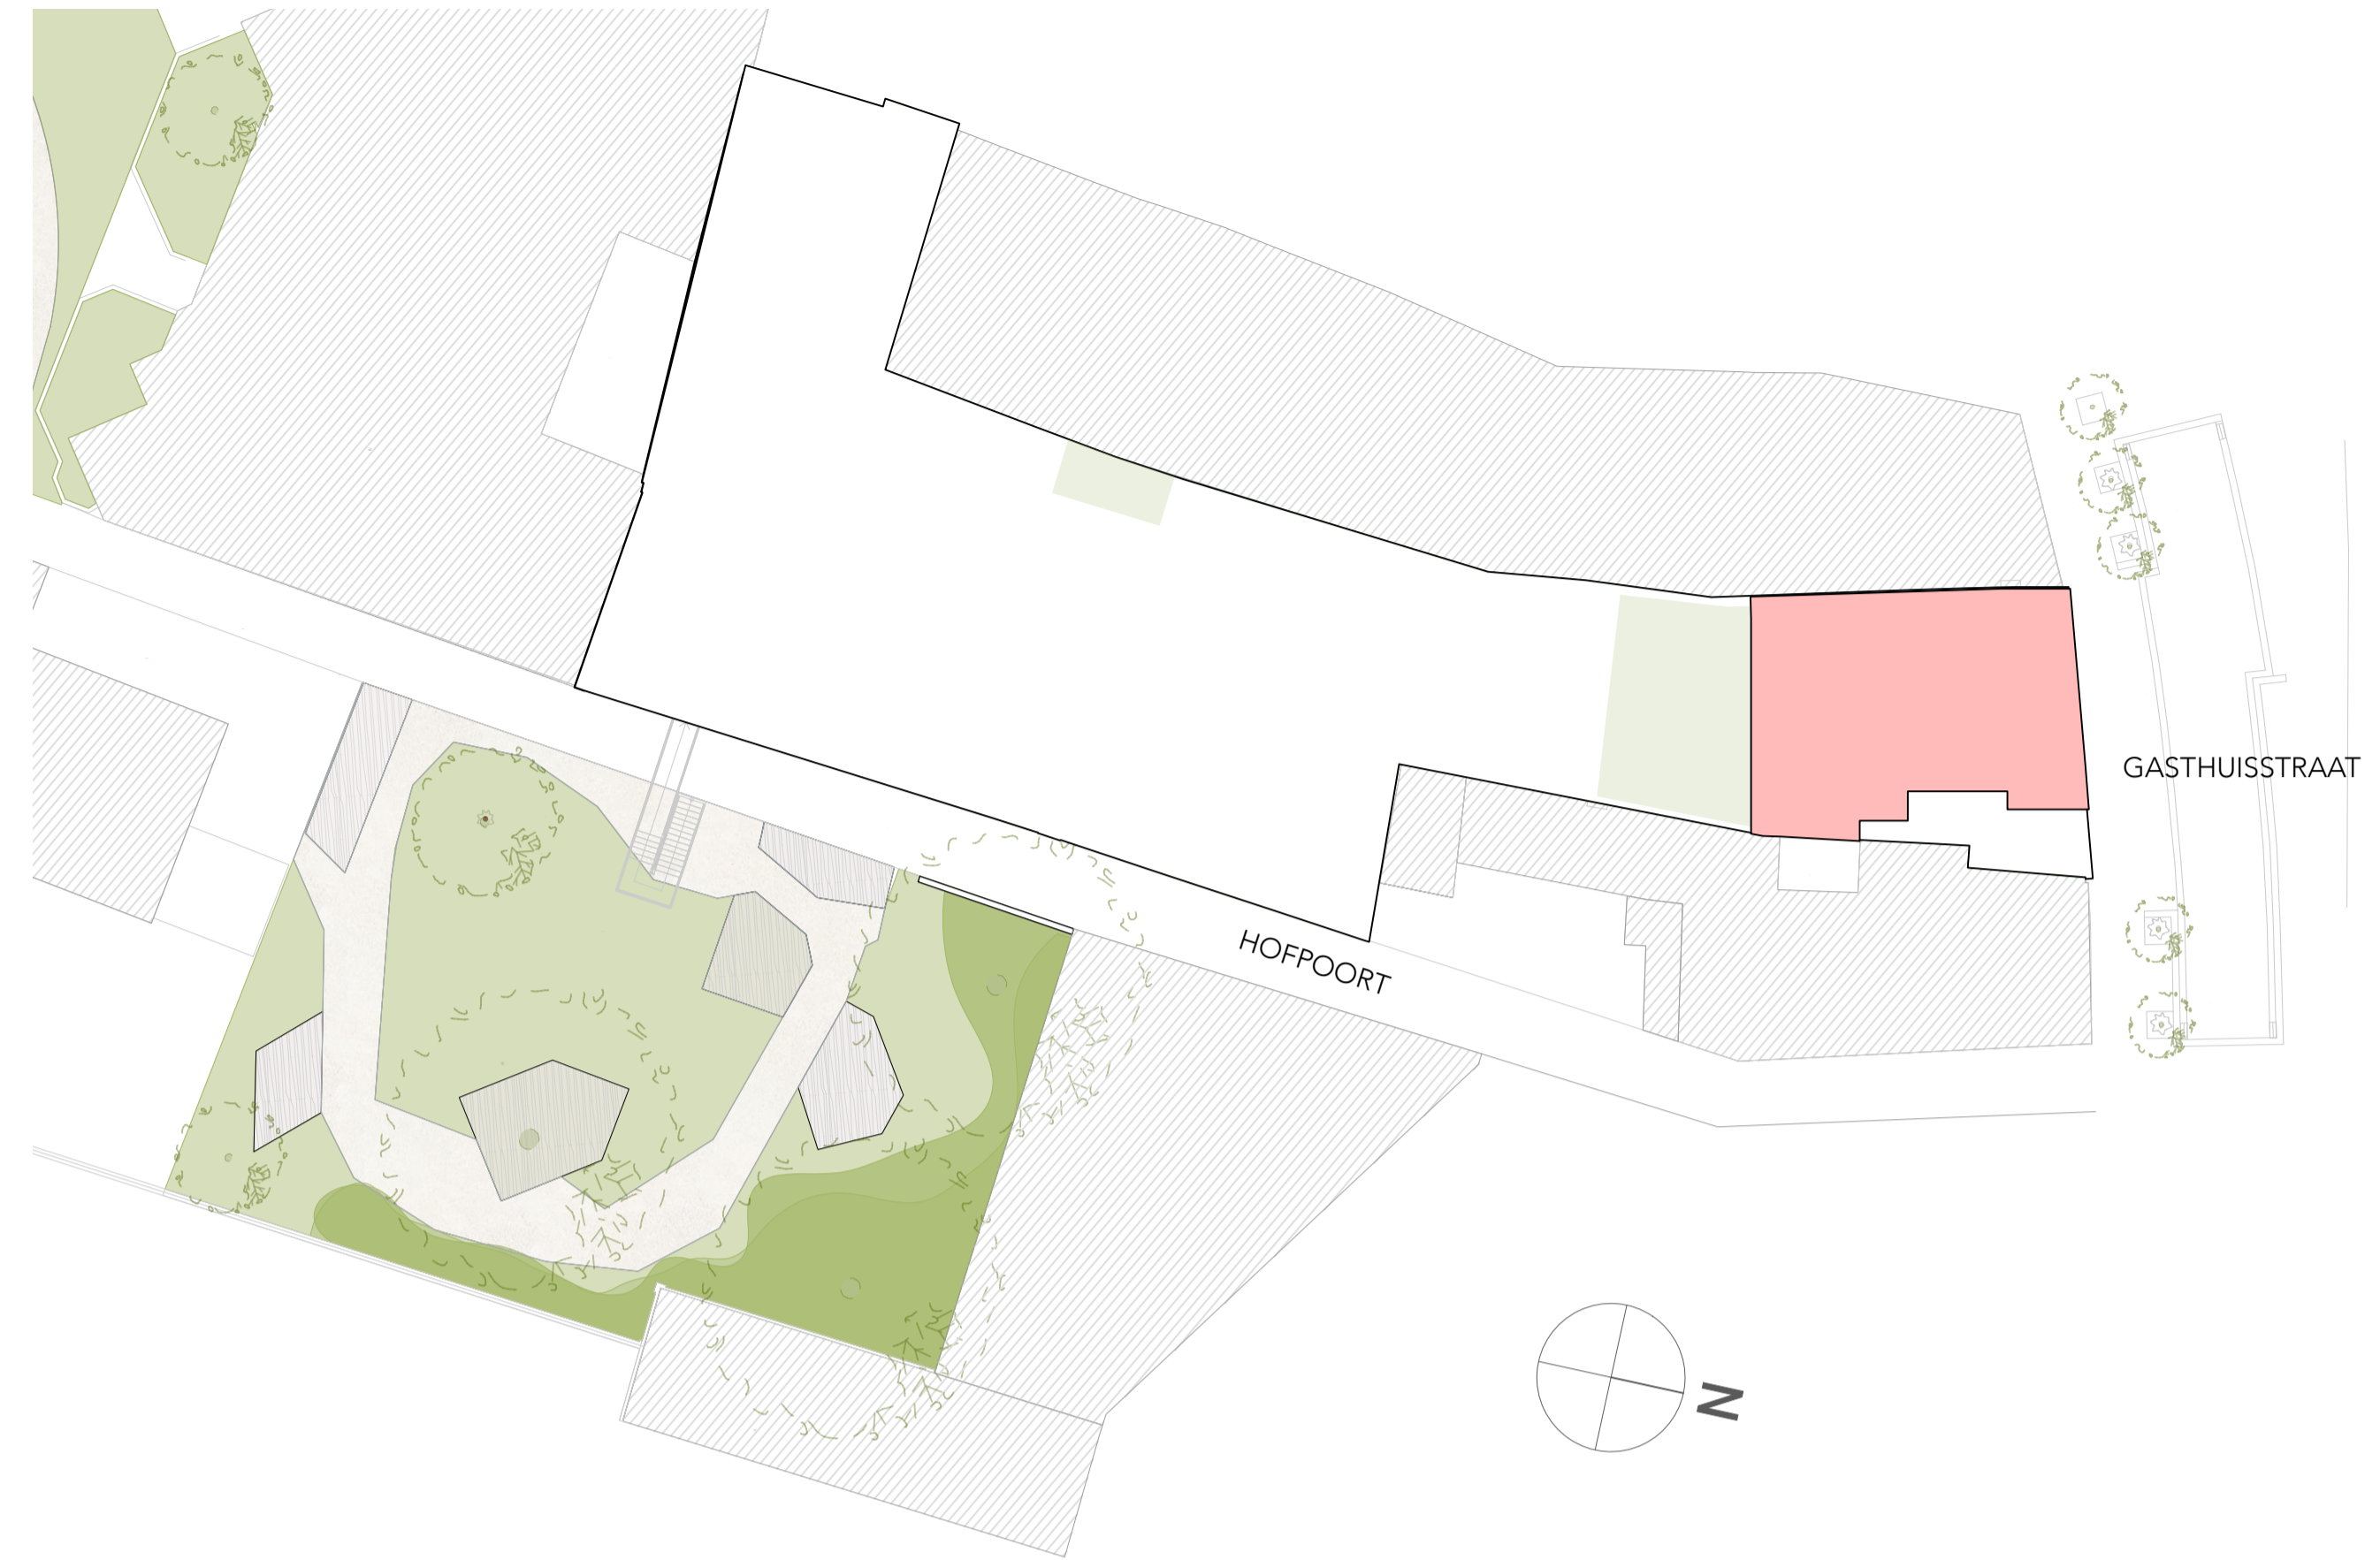

Residentie "Elckerlijc"
Gasthuisstraat & Hofpoort Turnhout

APPARTEMENT 4.1

129,27 m² 2x 3x 2x
7,17 m² 12,12 m²

Niveau +4

De op de plannen en prijslijsten vermelde oppervlaktes werden bepaald door de landmeter in het kader van de prekadastratie en de statuten.

Alle afmetingen zijn indicatief en worden uitsluitend ter illustratie weergegeven.