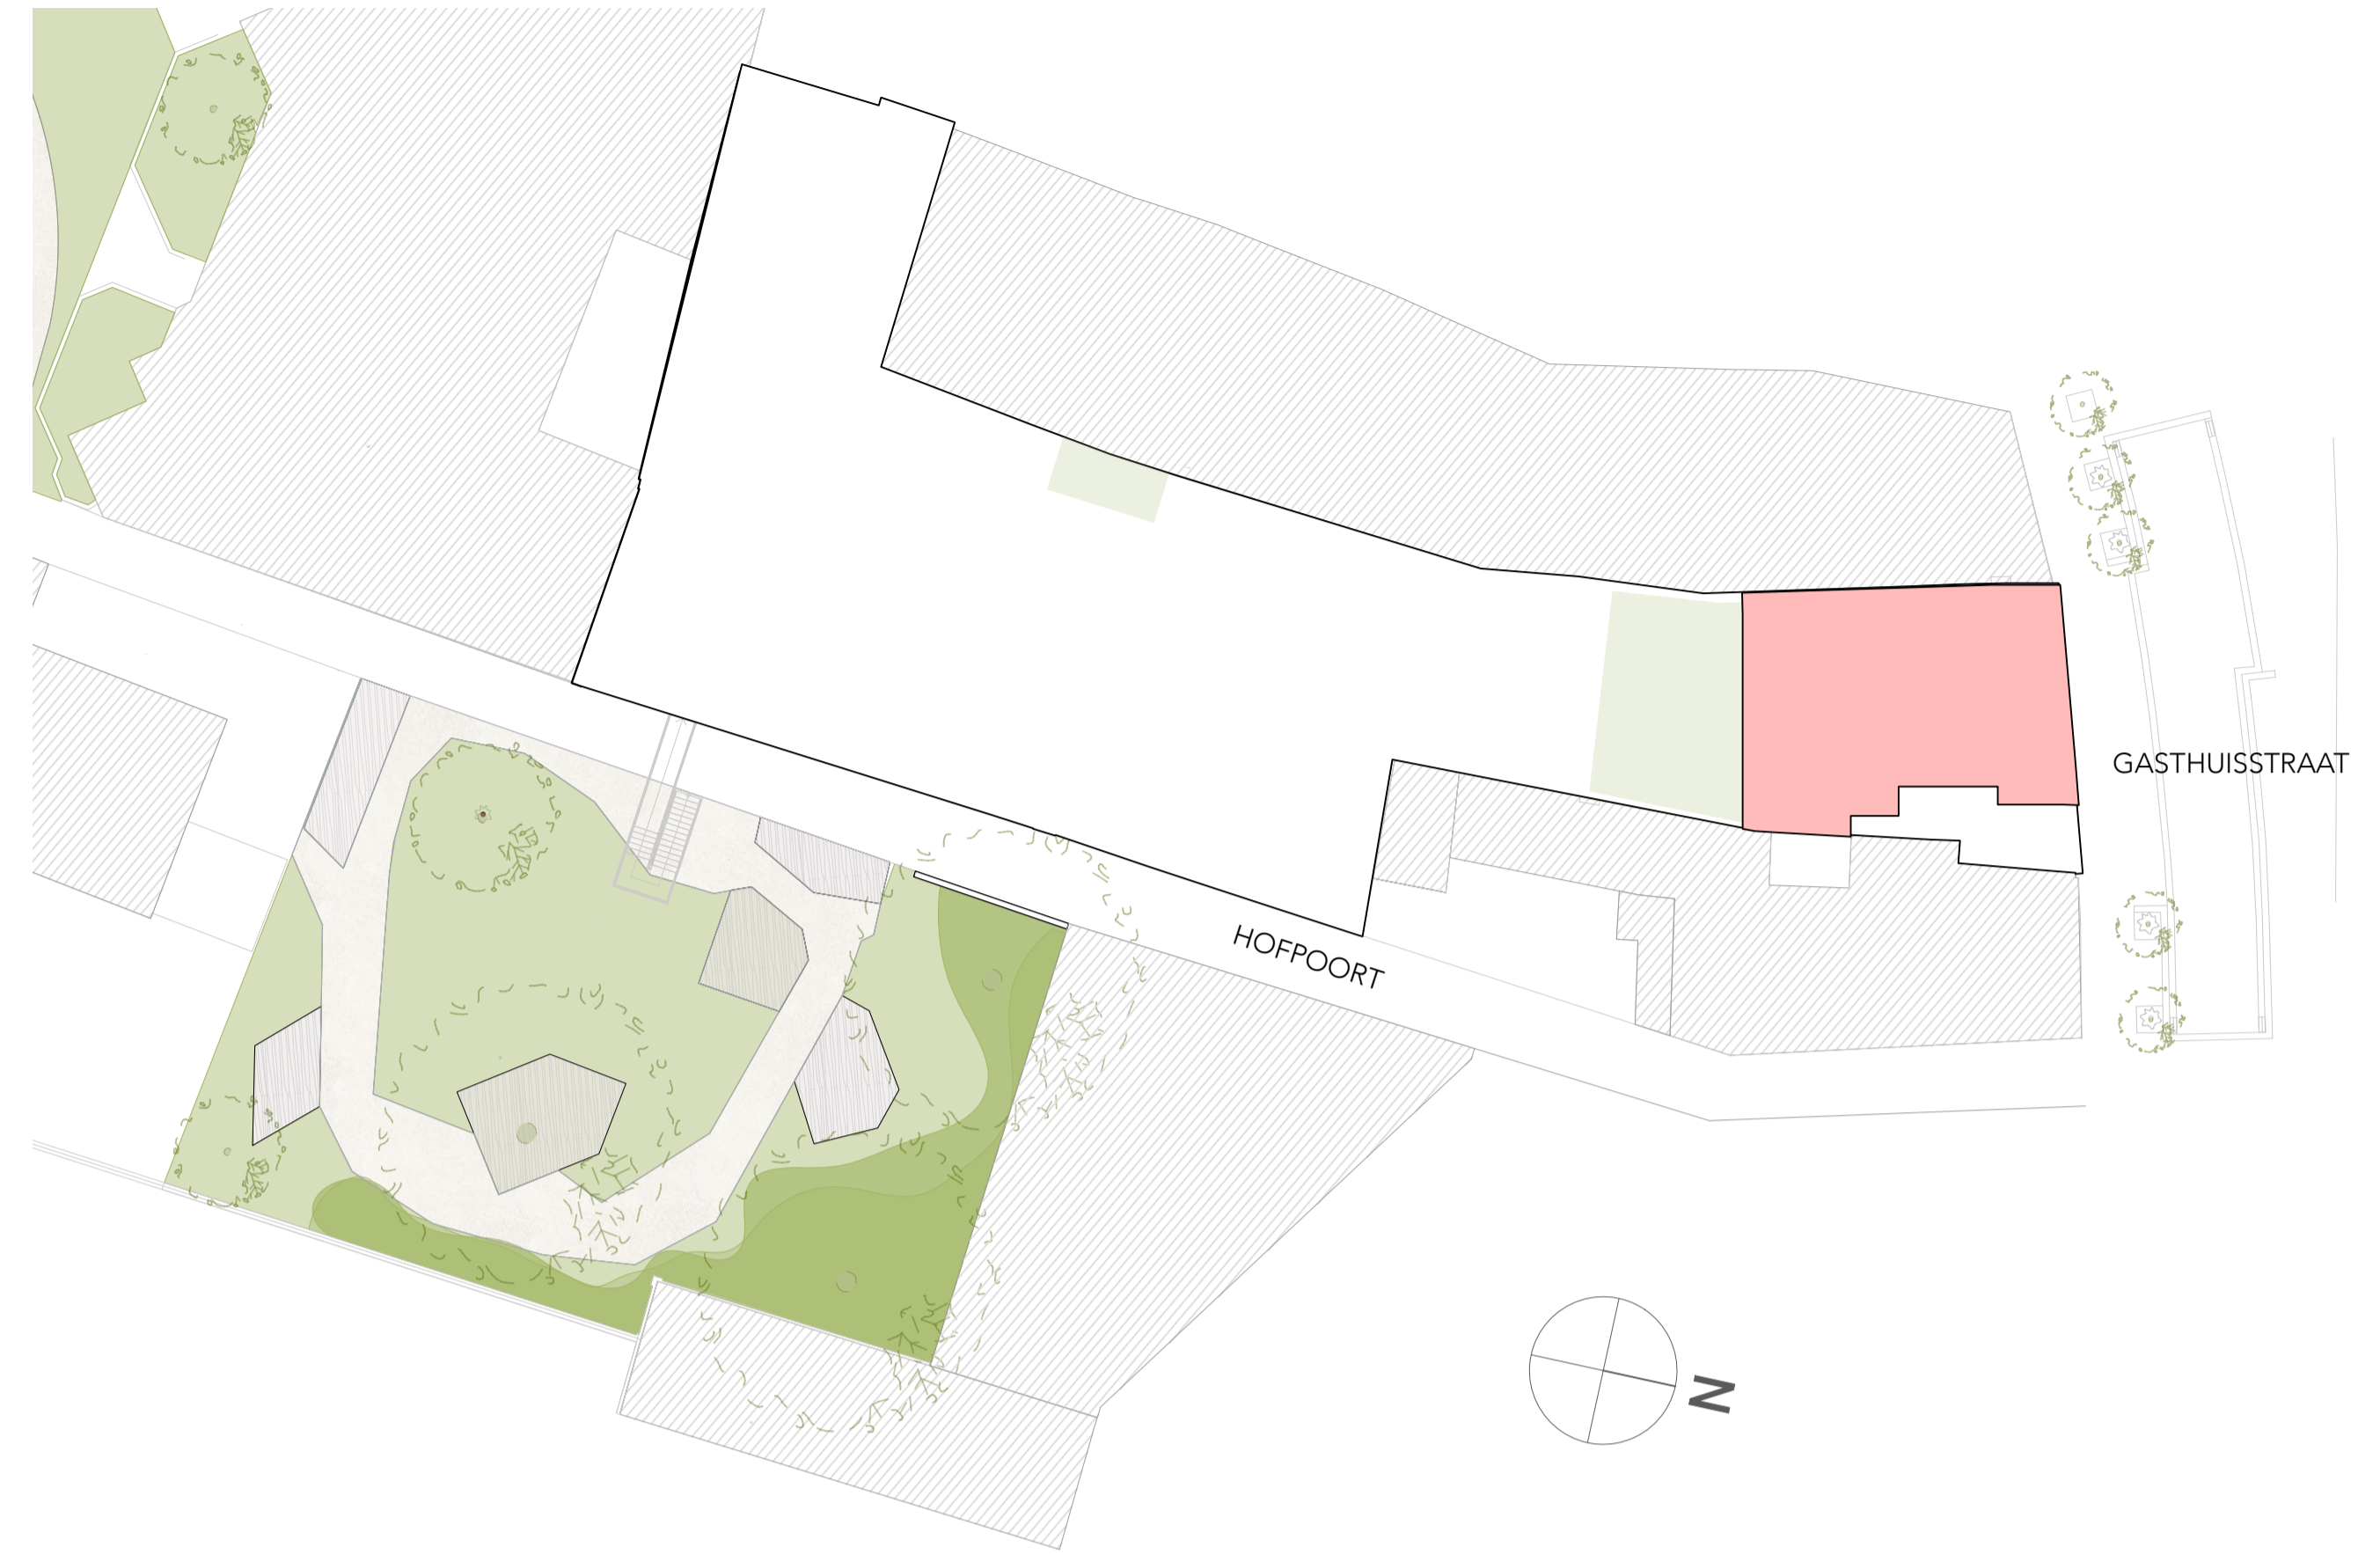

Residentie "Elckerlijc"
Gasthuisstraat & Hofpoort Turnhout

APPARTEMENT 3.1

129,27 m² 2x 3x 2x
7,17 m² 12,12 m²

Niveau +3

De op de plannen en prijslijsten vermelde oppervlaktes werden bepaald door de landmeter in het kader van de prekadastratie en de statuten.

Alle afmetingen zijn indicatief en worden uitsluitend ter illustratie weergegeven.