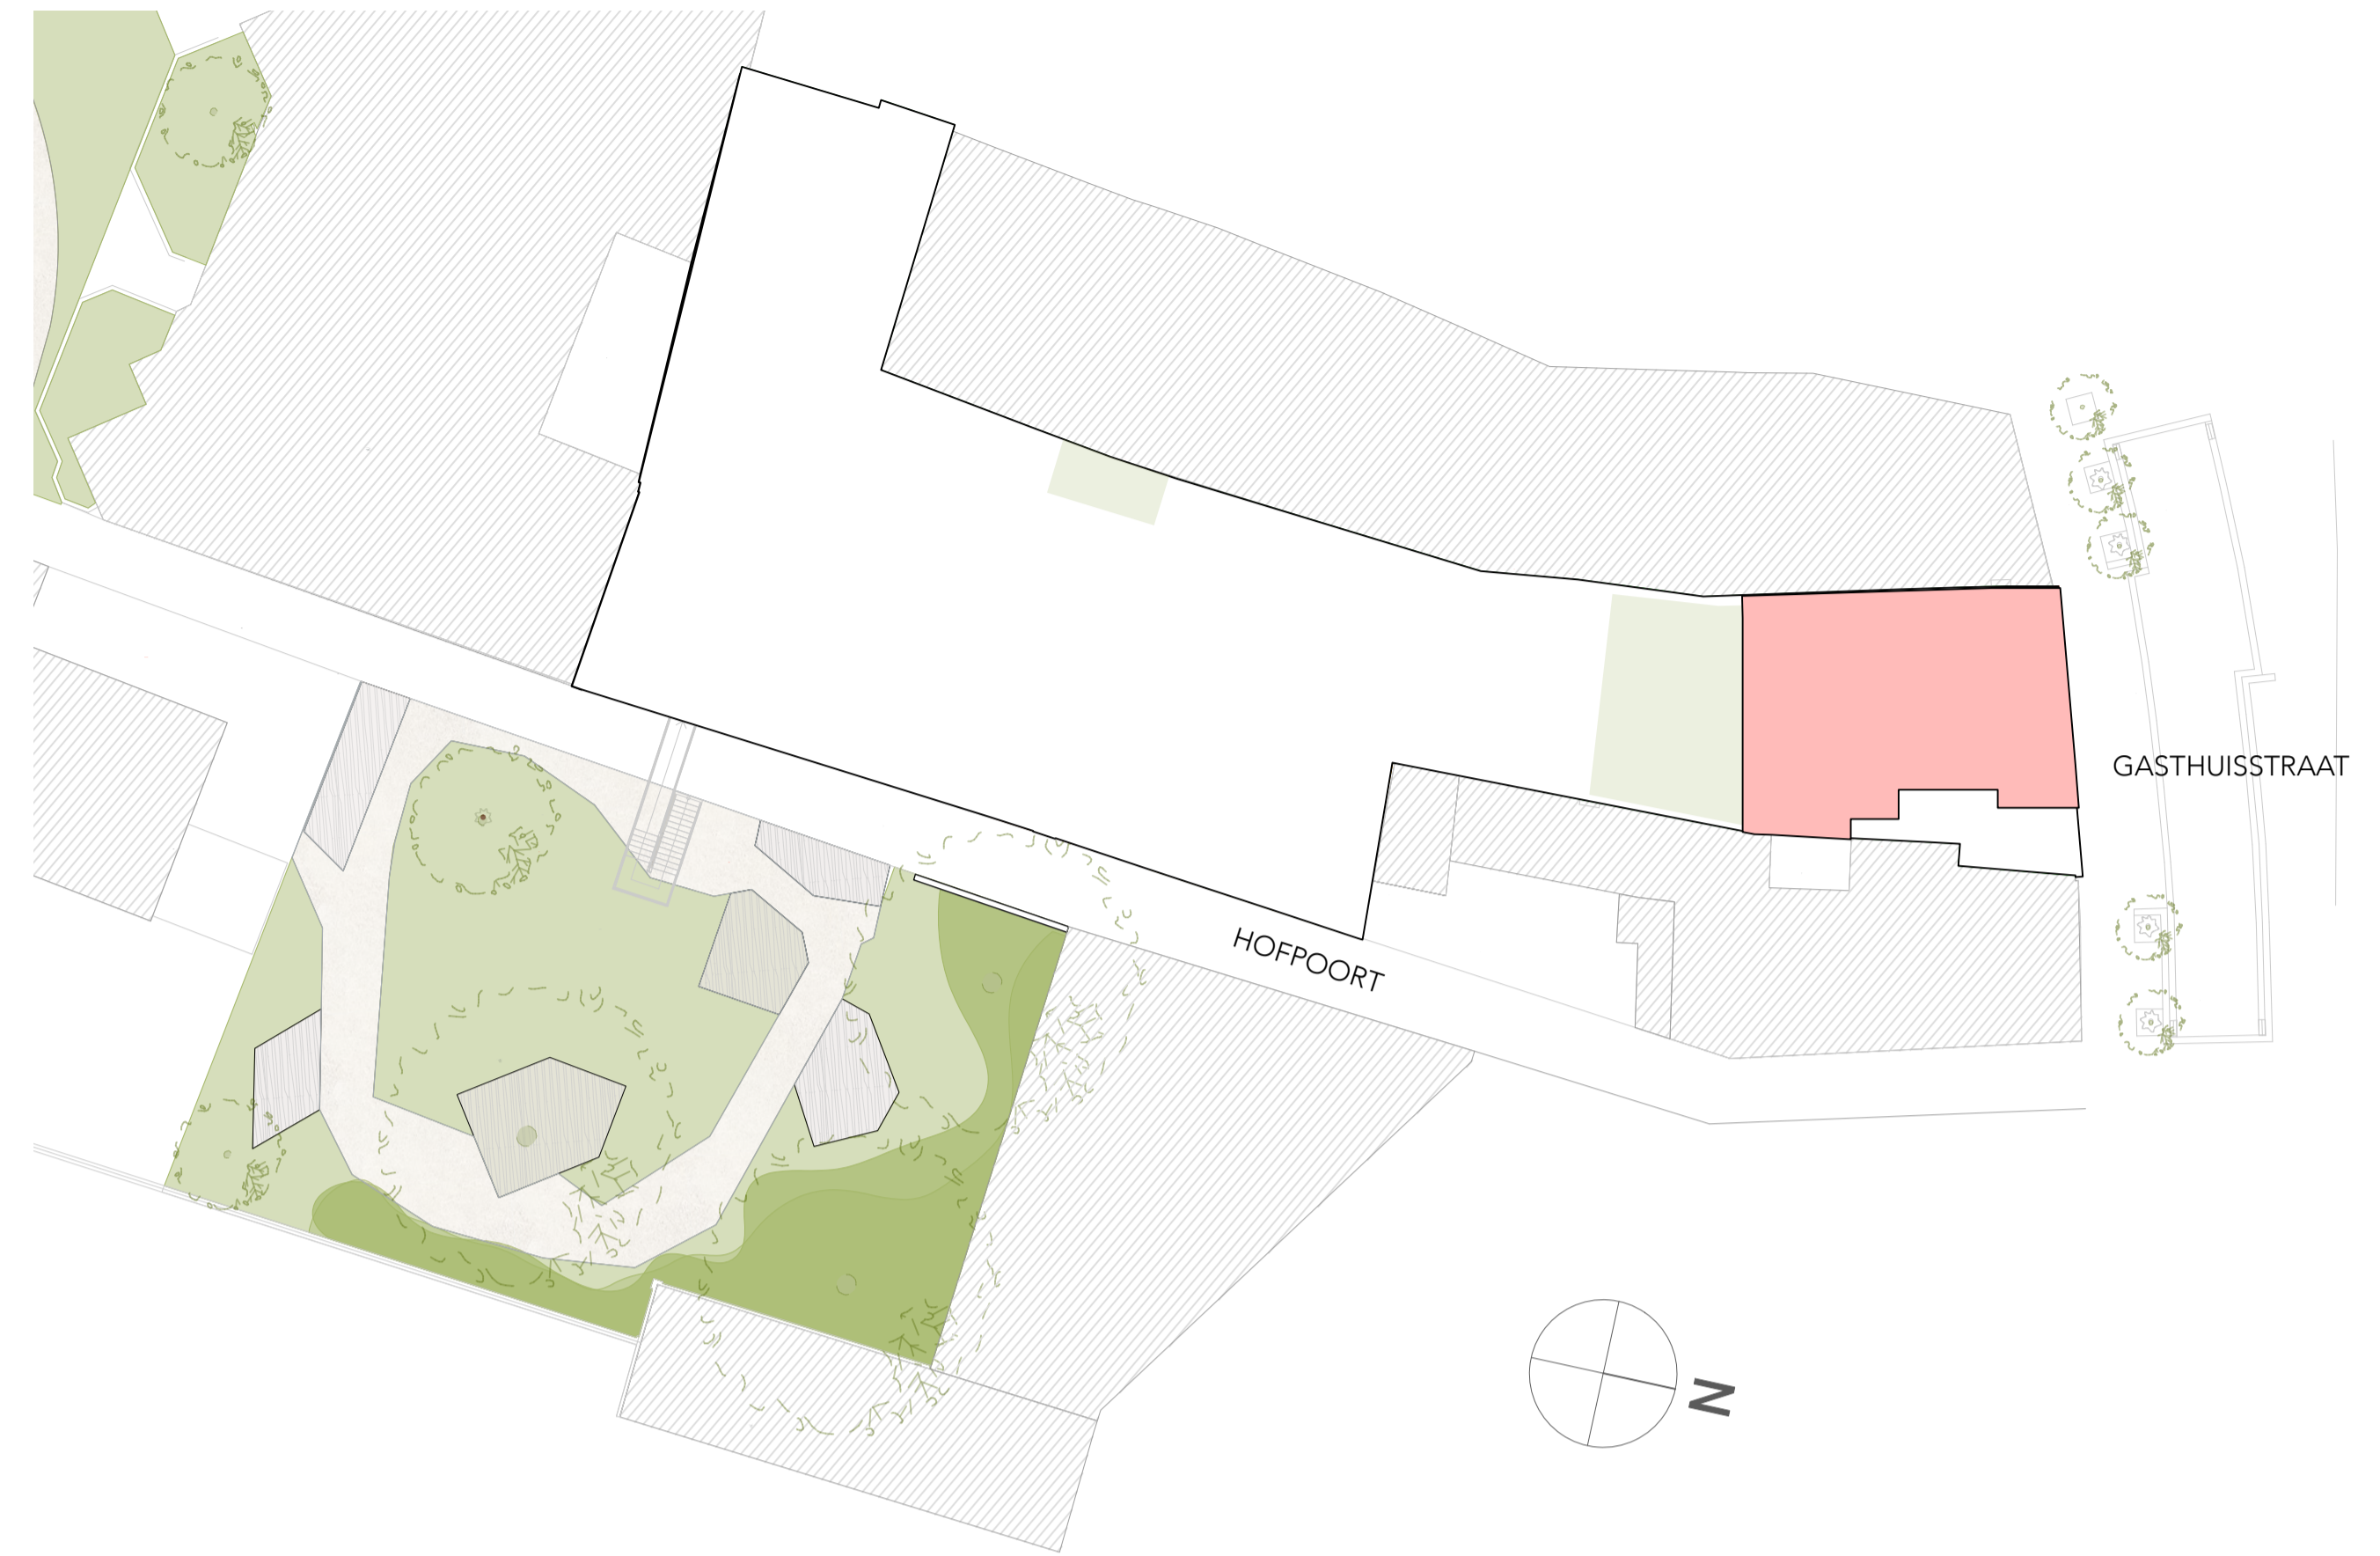

Residentie "Elckerlijc"

Gasthuisstraat & Hofpoort Turnhout

APPARTEMENT 2.1

129,27 m² 2x 3x 2x
7,16 m²
12,11 m²

Niveau +2

De op de plannen en prijslijsten vermelde oppervlaktes werden bepaald door de landmeter in het kader van de prekadastratie en de statuten.

Alle afmetingen zijn indicatief en worden uitsluitend ter illustratie weergegeven.