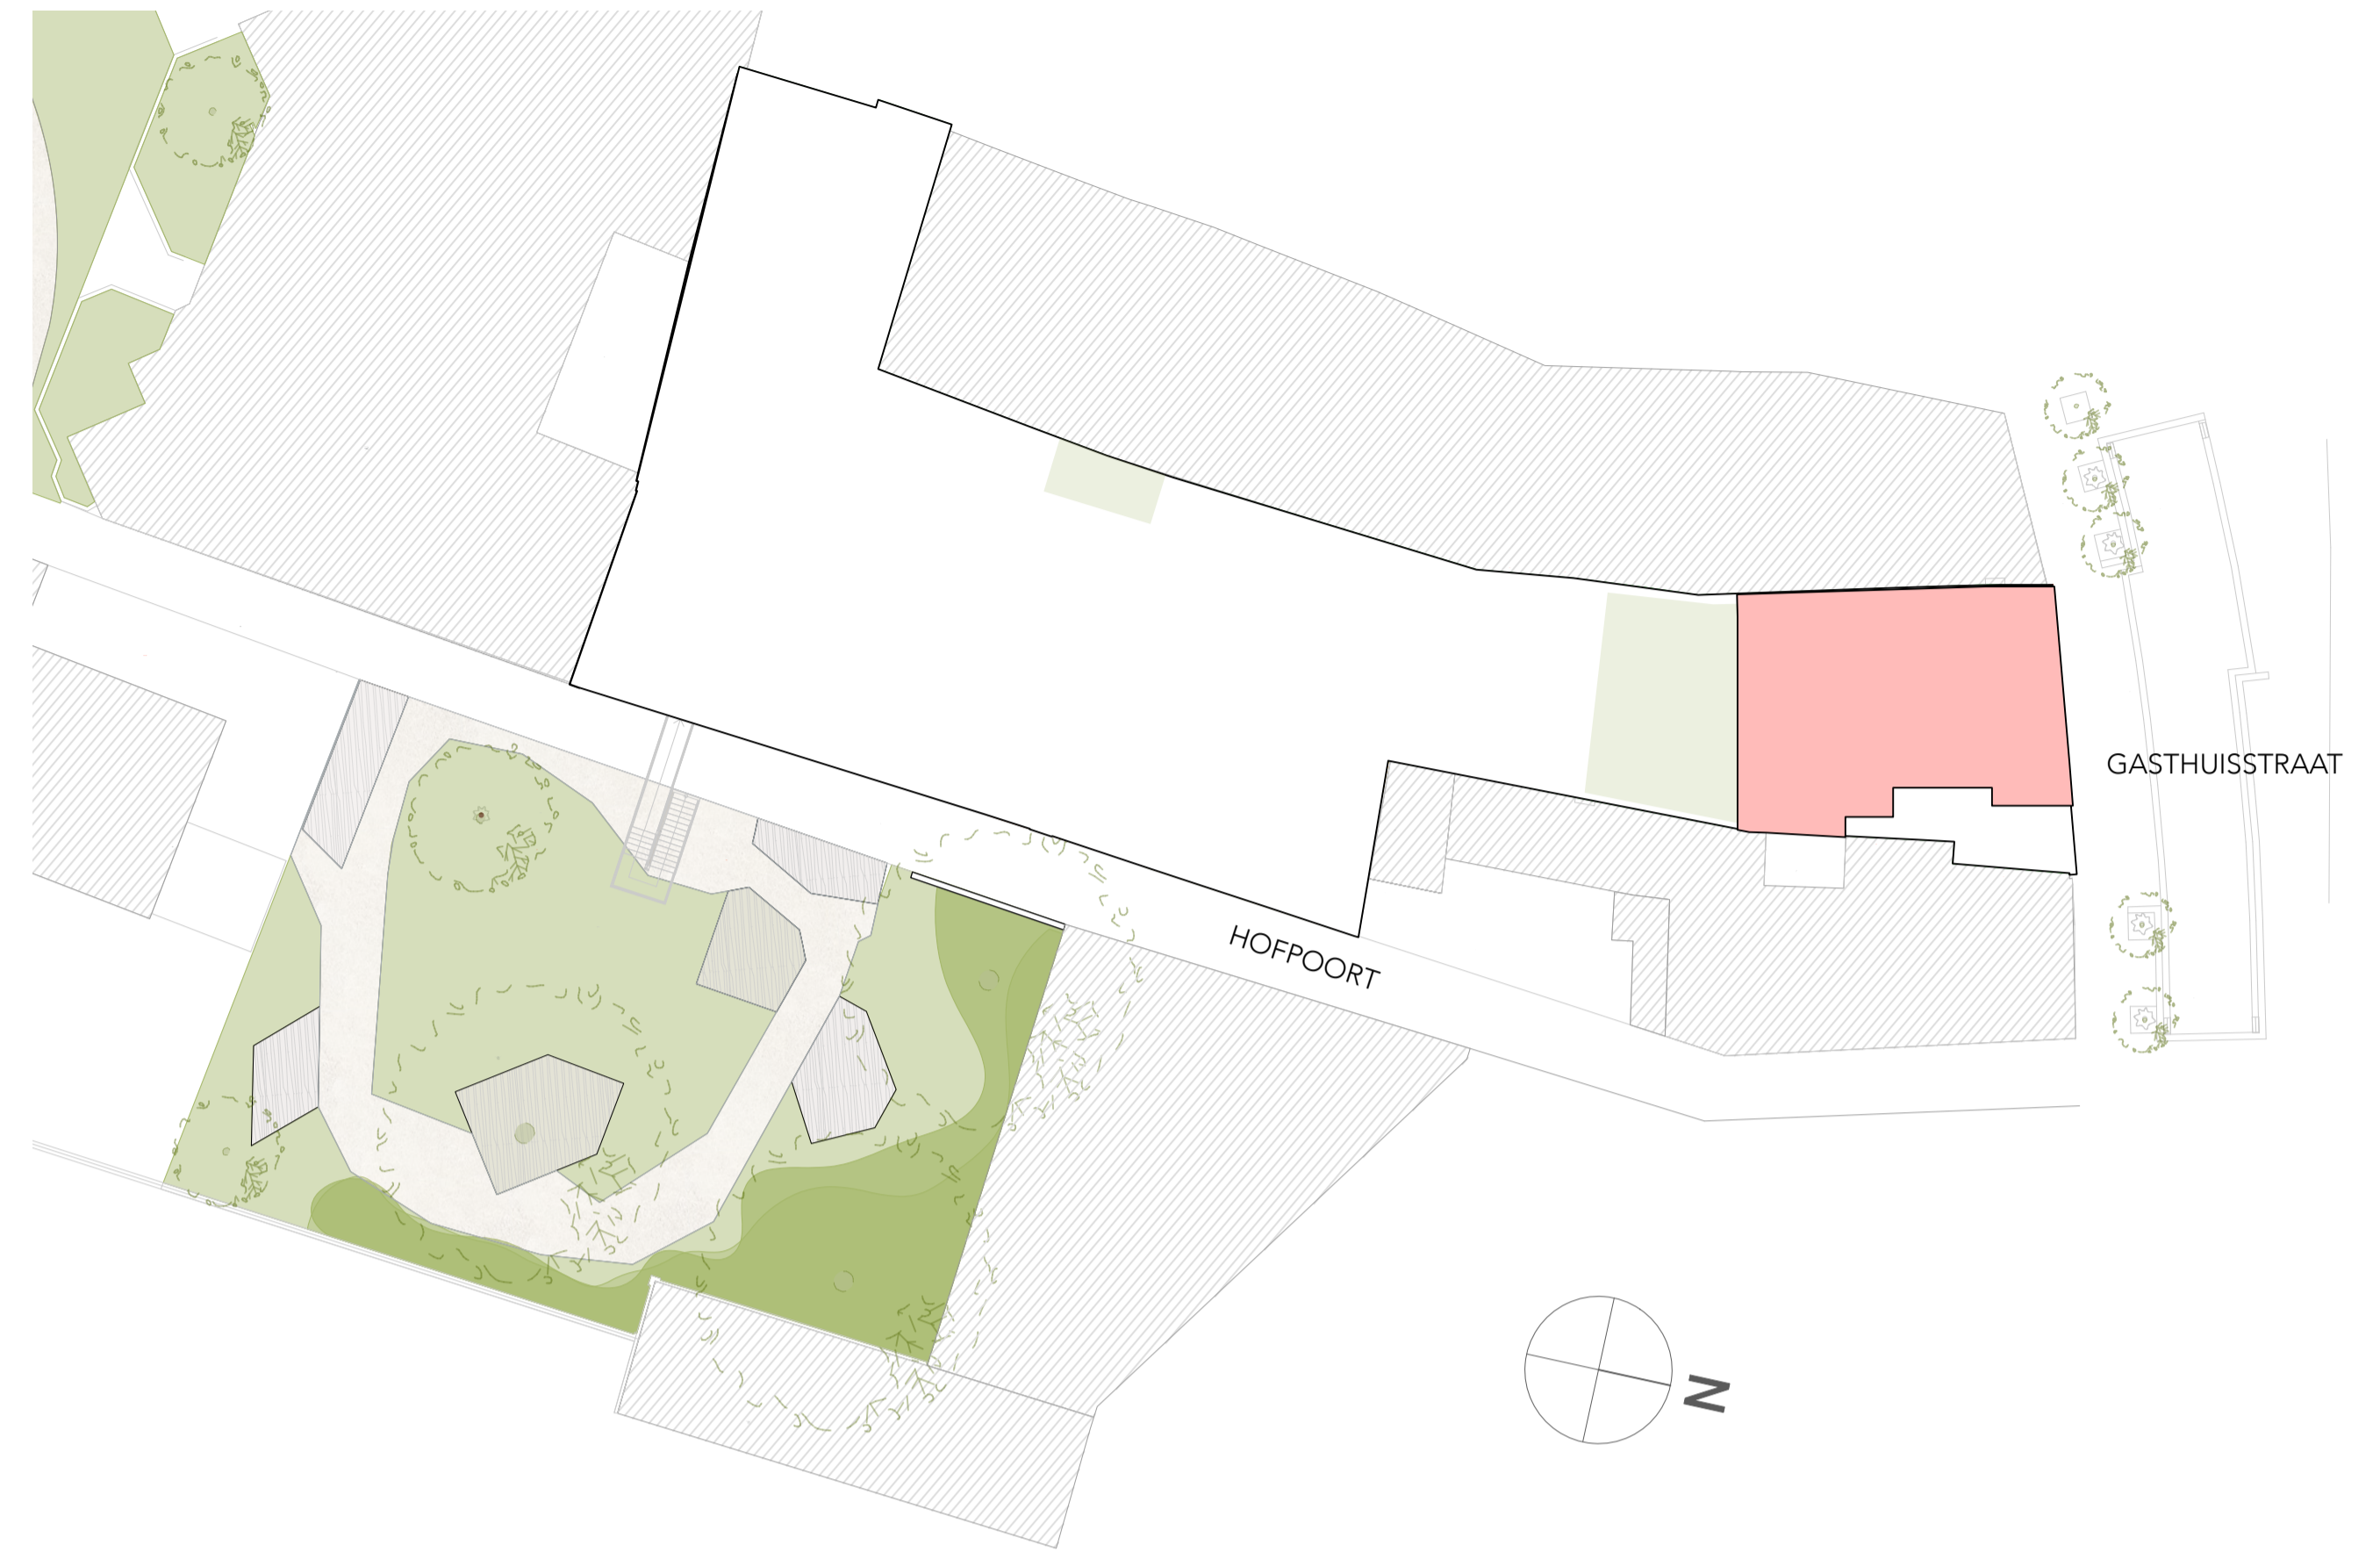

Residentie "Elckerlijc"
Gasthuisstraat & Hofpoort Turnhout

APPARTEMENT 1.1

127,06 m² 2x 3x 2x
7,19m²
18,98 m²

Niveau +1

De op de plannen en prijslijsten vermelde oppervlaktes werden bepaald door de landmeter in het kader van de prekadastratie en de statuten.

Alle afmetingen zijn indicatief en worden uitsluitend ter illustratie weergegeven.