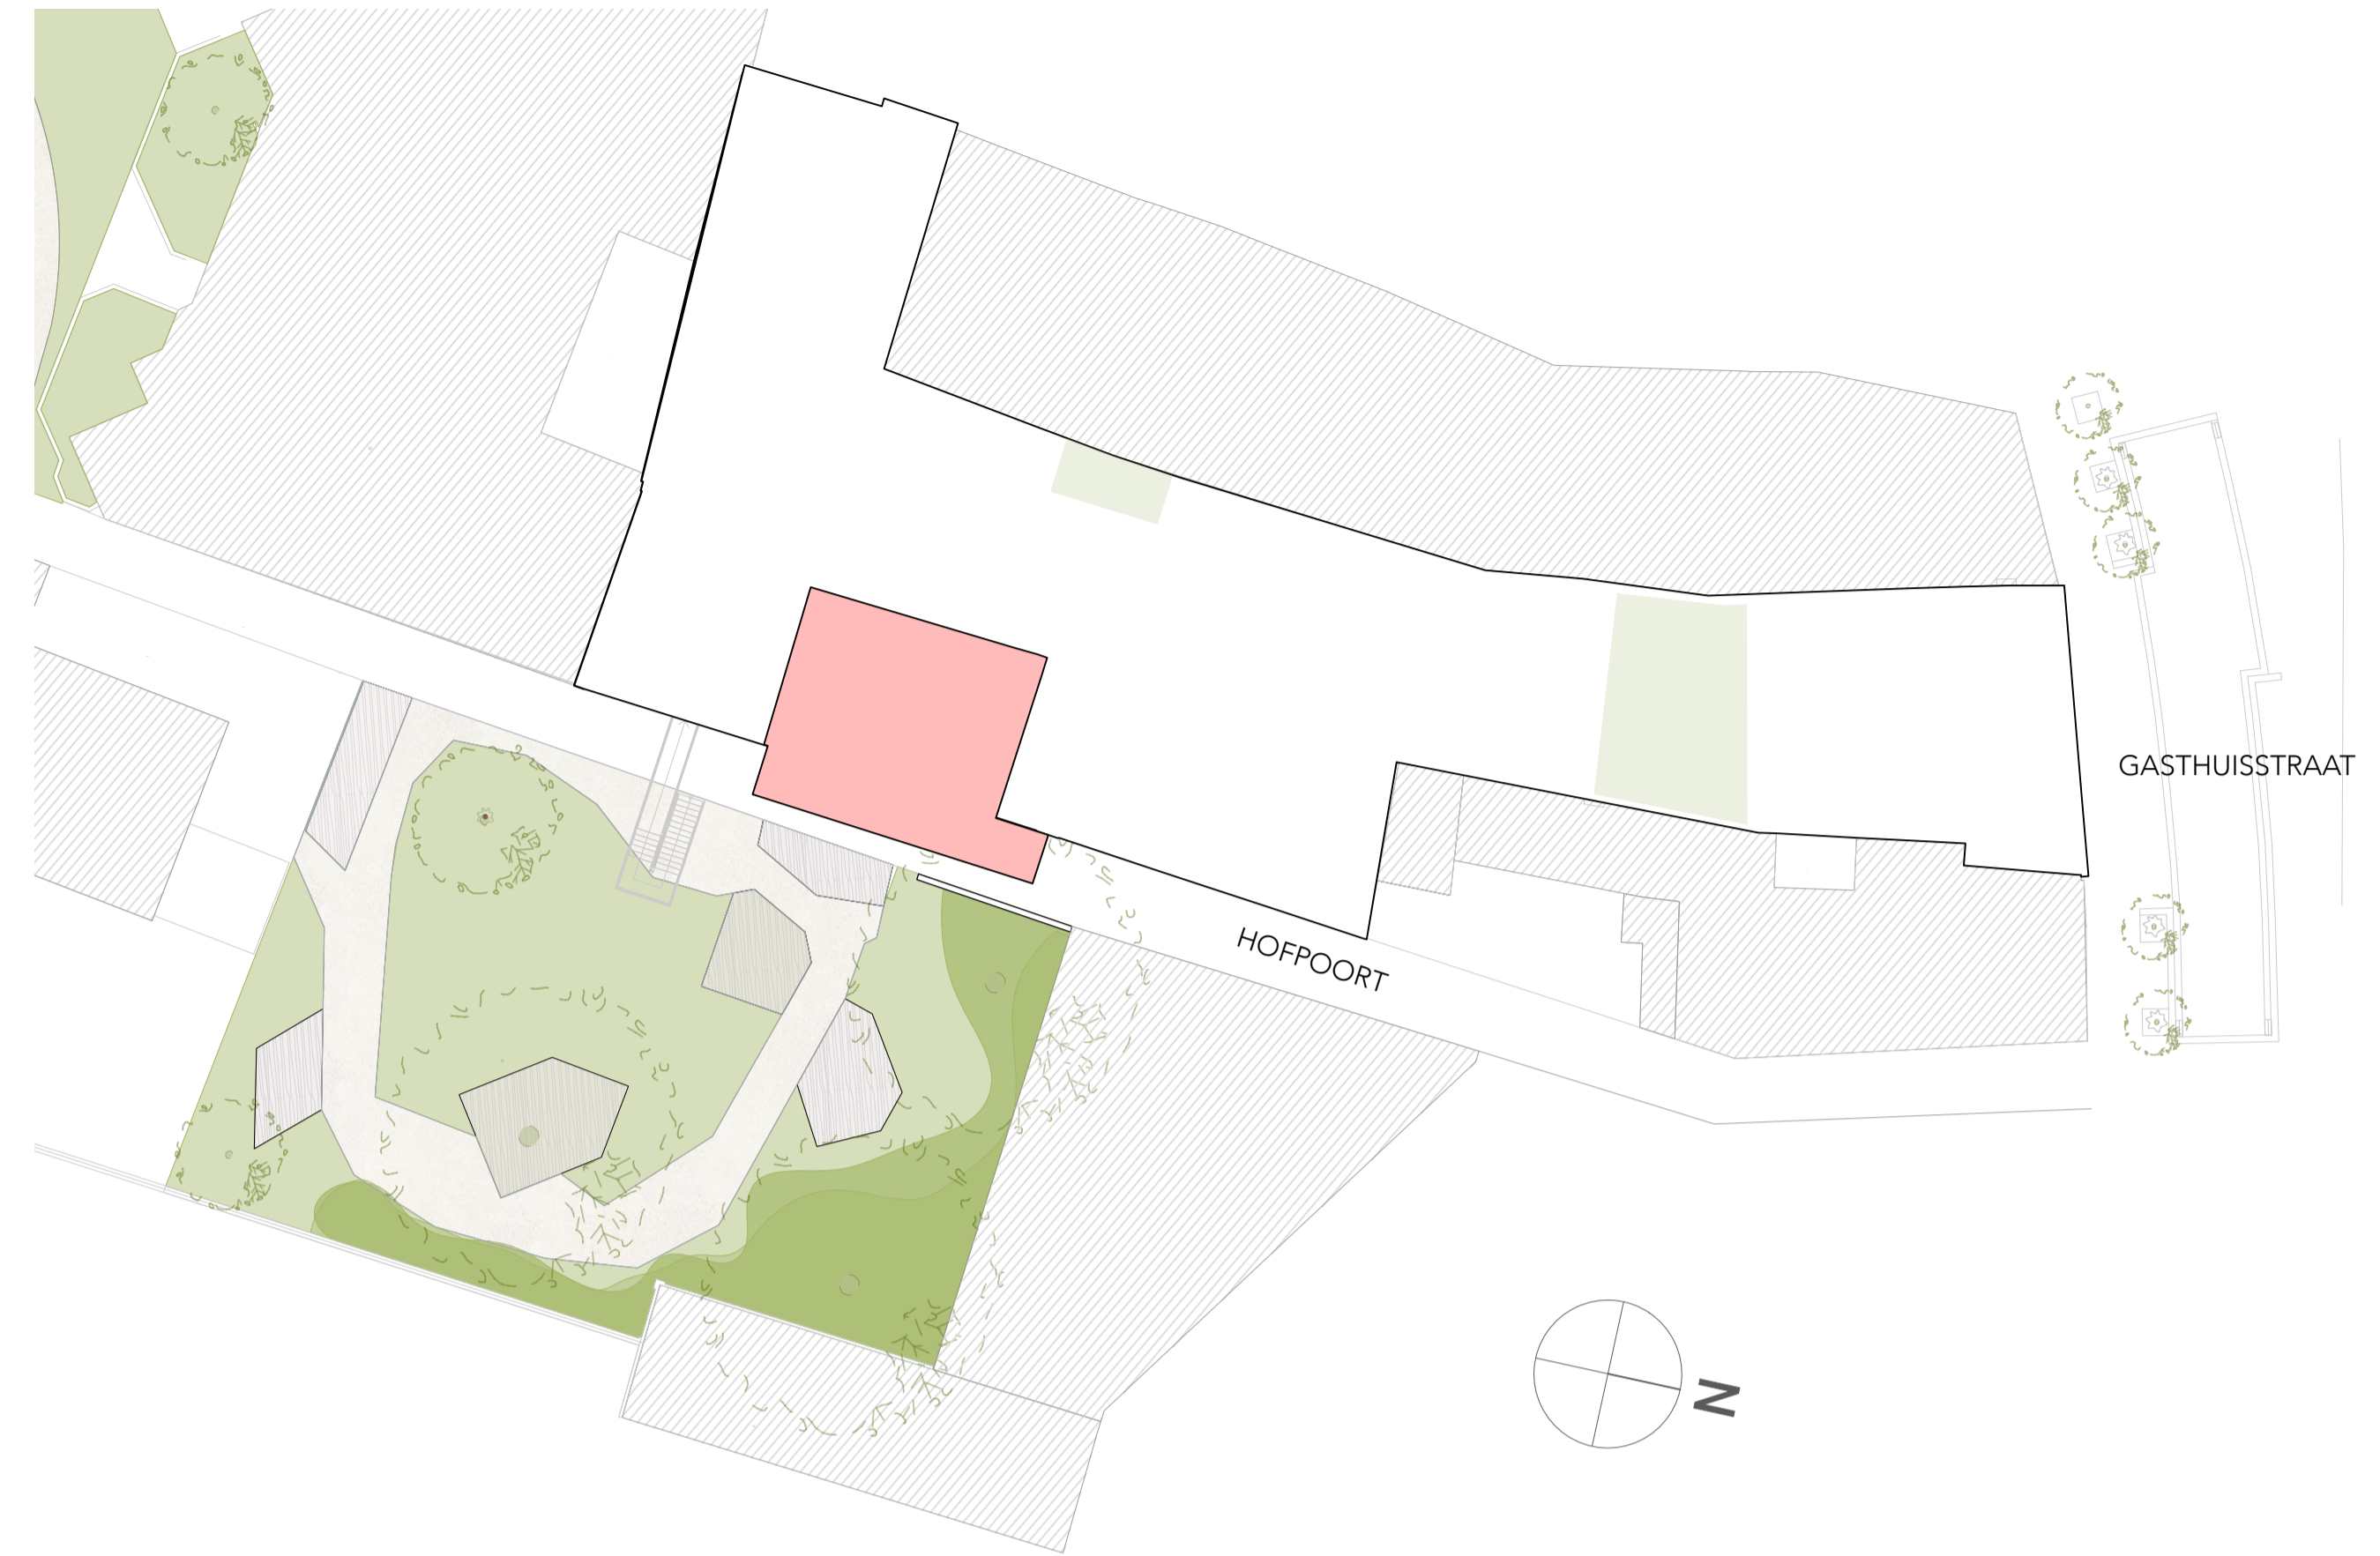

Residentie "Elckerlijc"  
 Gasthuisstraat & Hofpoort Turnhout  
**APPARTEMENT 4.5**

 79,86m<sup>2</sup>
 1x
  2x
  1x 31m<sup>2</sup>

 Niveau +4

De op de plannen en prijslijsten vermelde oppervlaktes werden bepaald door de landmeter in het kader van de prekadastratie en de statuten.

Alle afmetingen zijn indicatief en worden uitsluitend ter illustratie weergegeven.