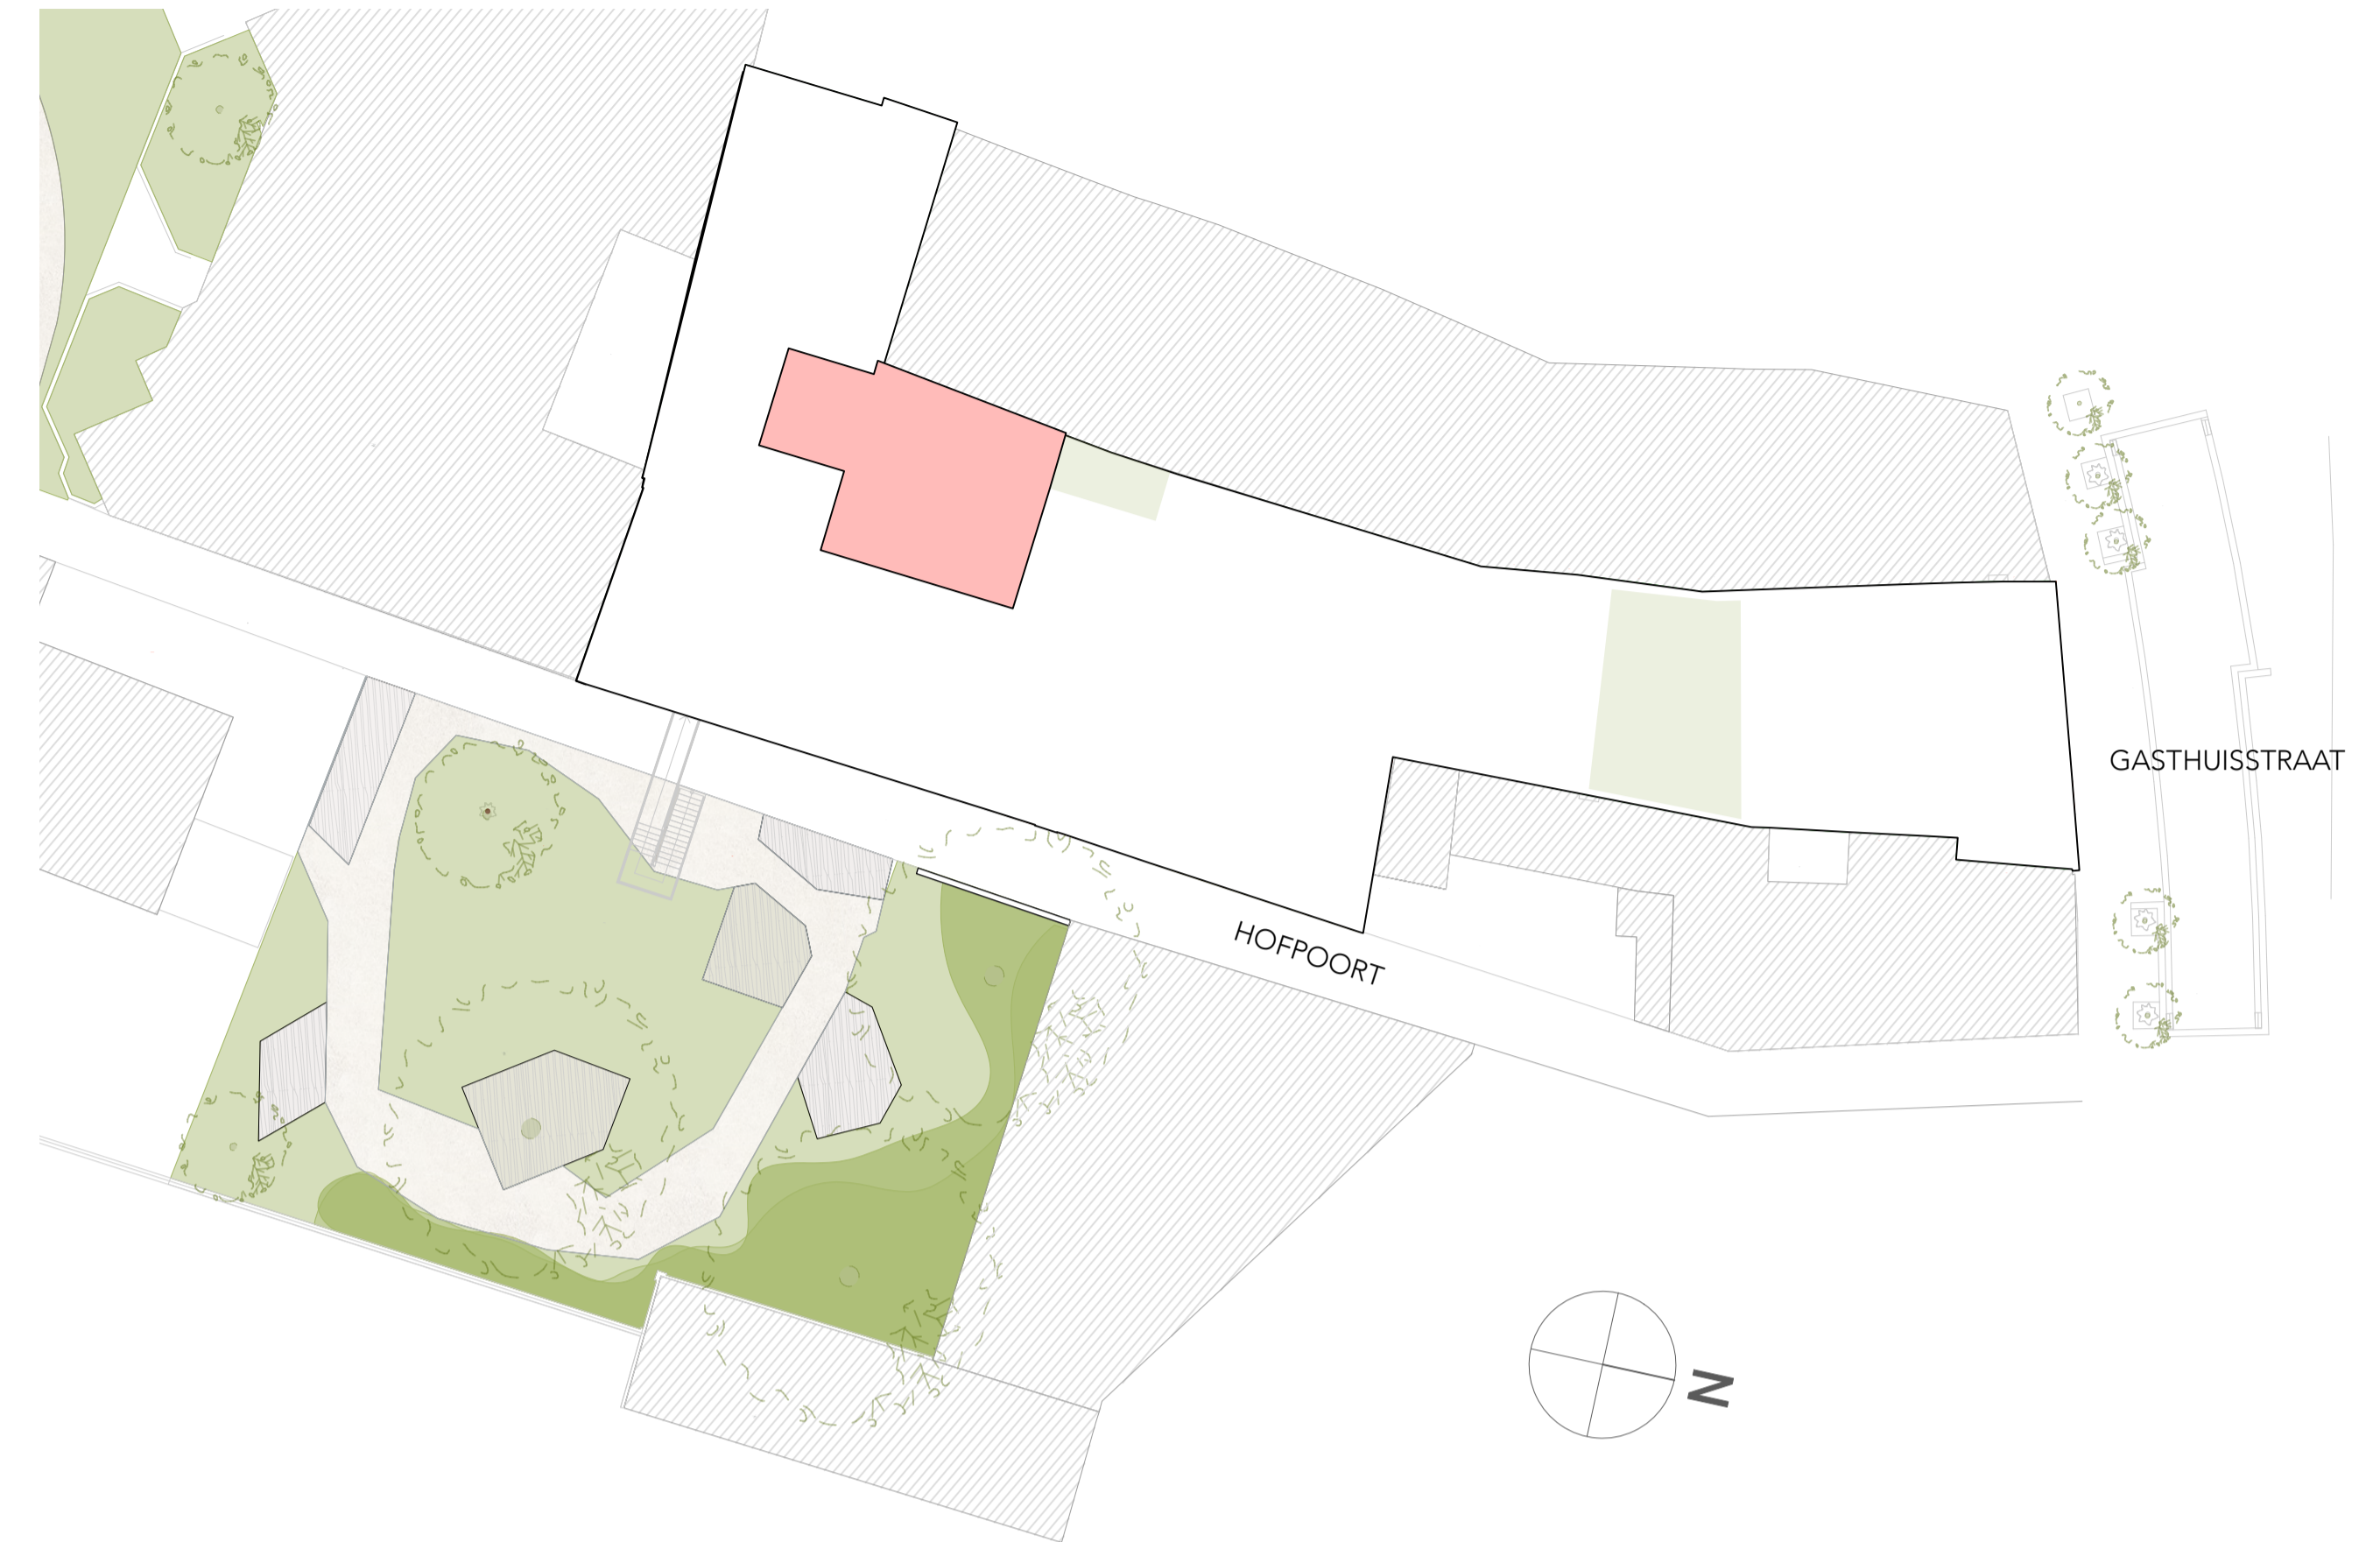

Residentie "Elckerlijc"
 Gasthuisstraat & Hofpoort Turnhout
APPARTEMENT 4.4

 79,34m²
 1x
  2x
  1x 14,02 m²

 Niveau +4

De op de plannen en prijslijsten vermelde oppervlaktes werden bepaald door de landmeter in het kader van de prekadastratie en de statuten.

Alle afmetingen zijn indicatief en worden uitsluitend ter illustratie weergegeven.