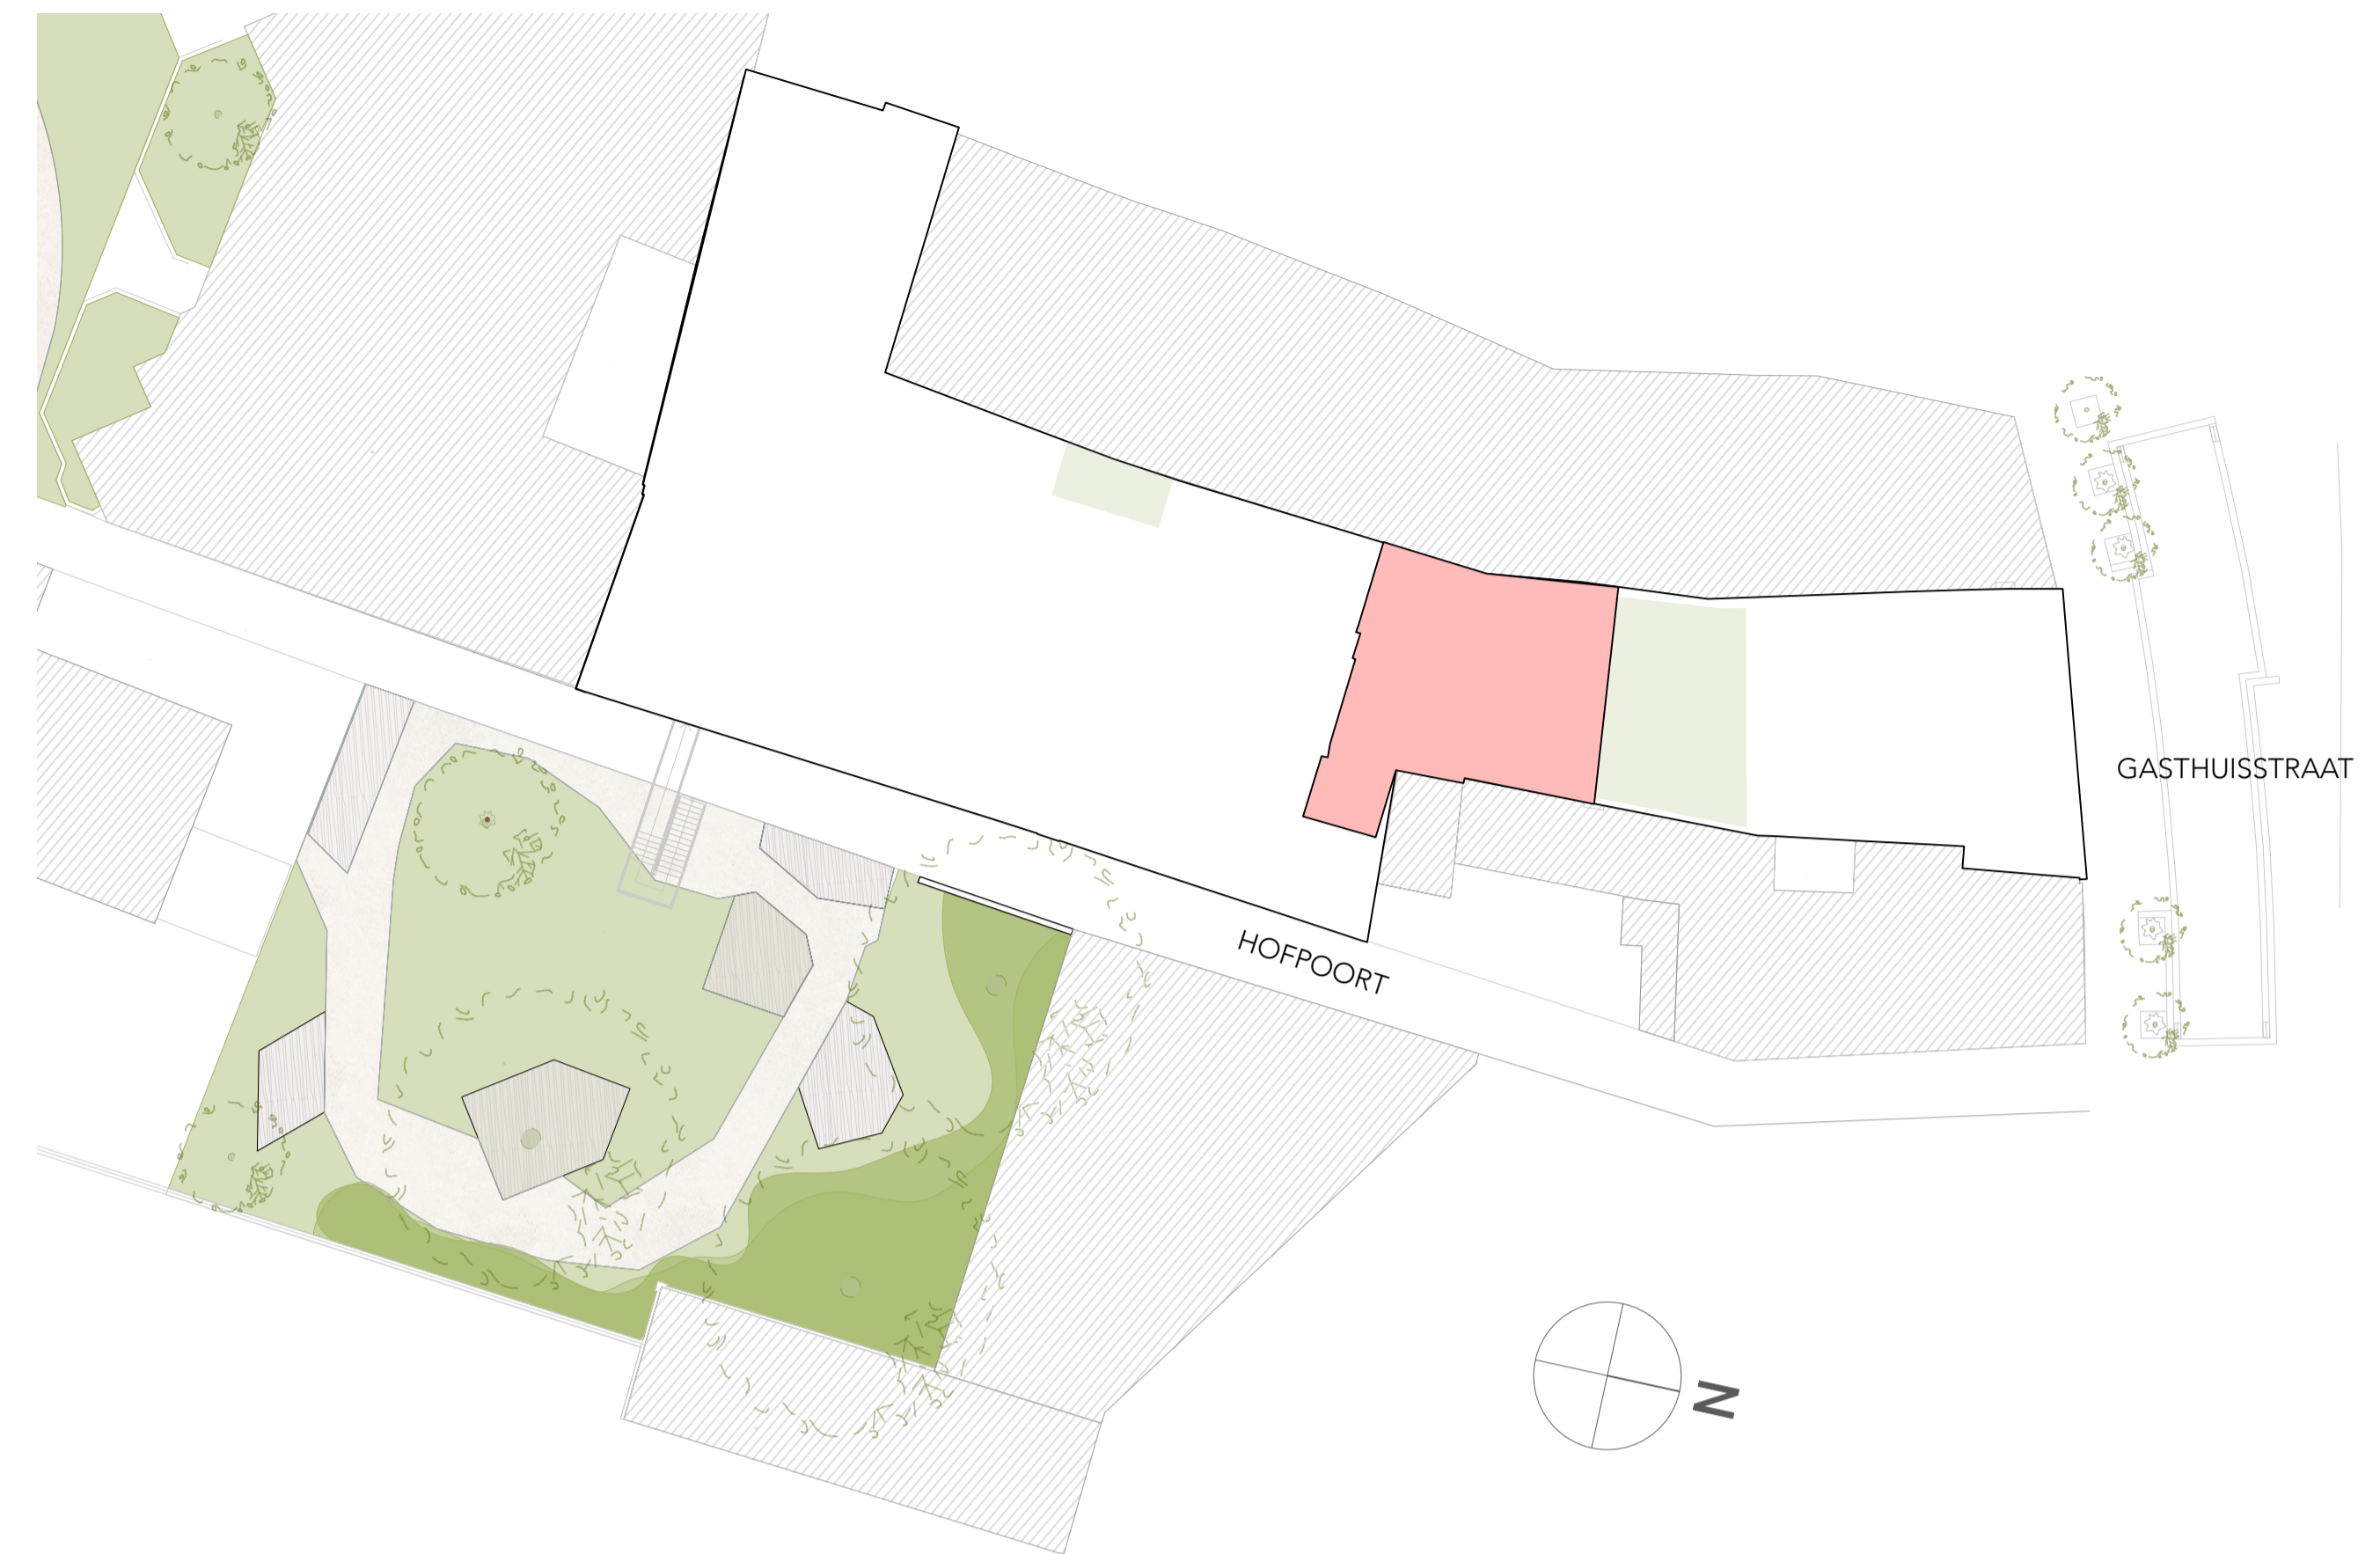

Residentie "Elckerlijc"
 Gasthuisstraat & Hofpoort Turnhout
APPARTEMENT 4.2

 110,68 m²
 1x
 2x
 2x
 7,80 m²
 10,31 m²

 Niveau +4

De op de plannen en prijslijsten vermelde oppervlaktes werden bepaald door de landmeter in het kader van de prekadastratie en de statuten.

Alle afmetingen zijn indicatief en worden uitsluitend ter illustratie weergegeven.