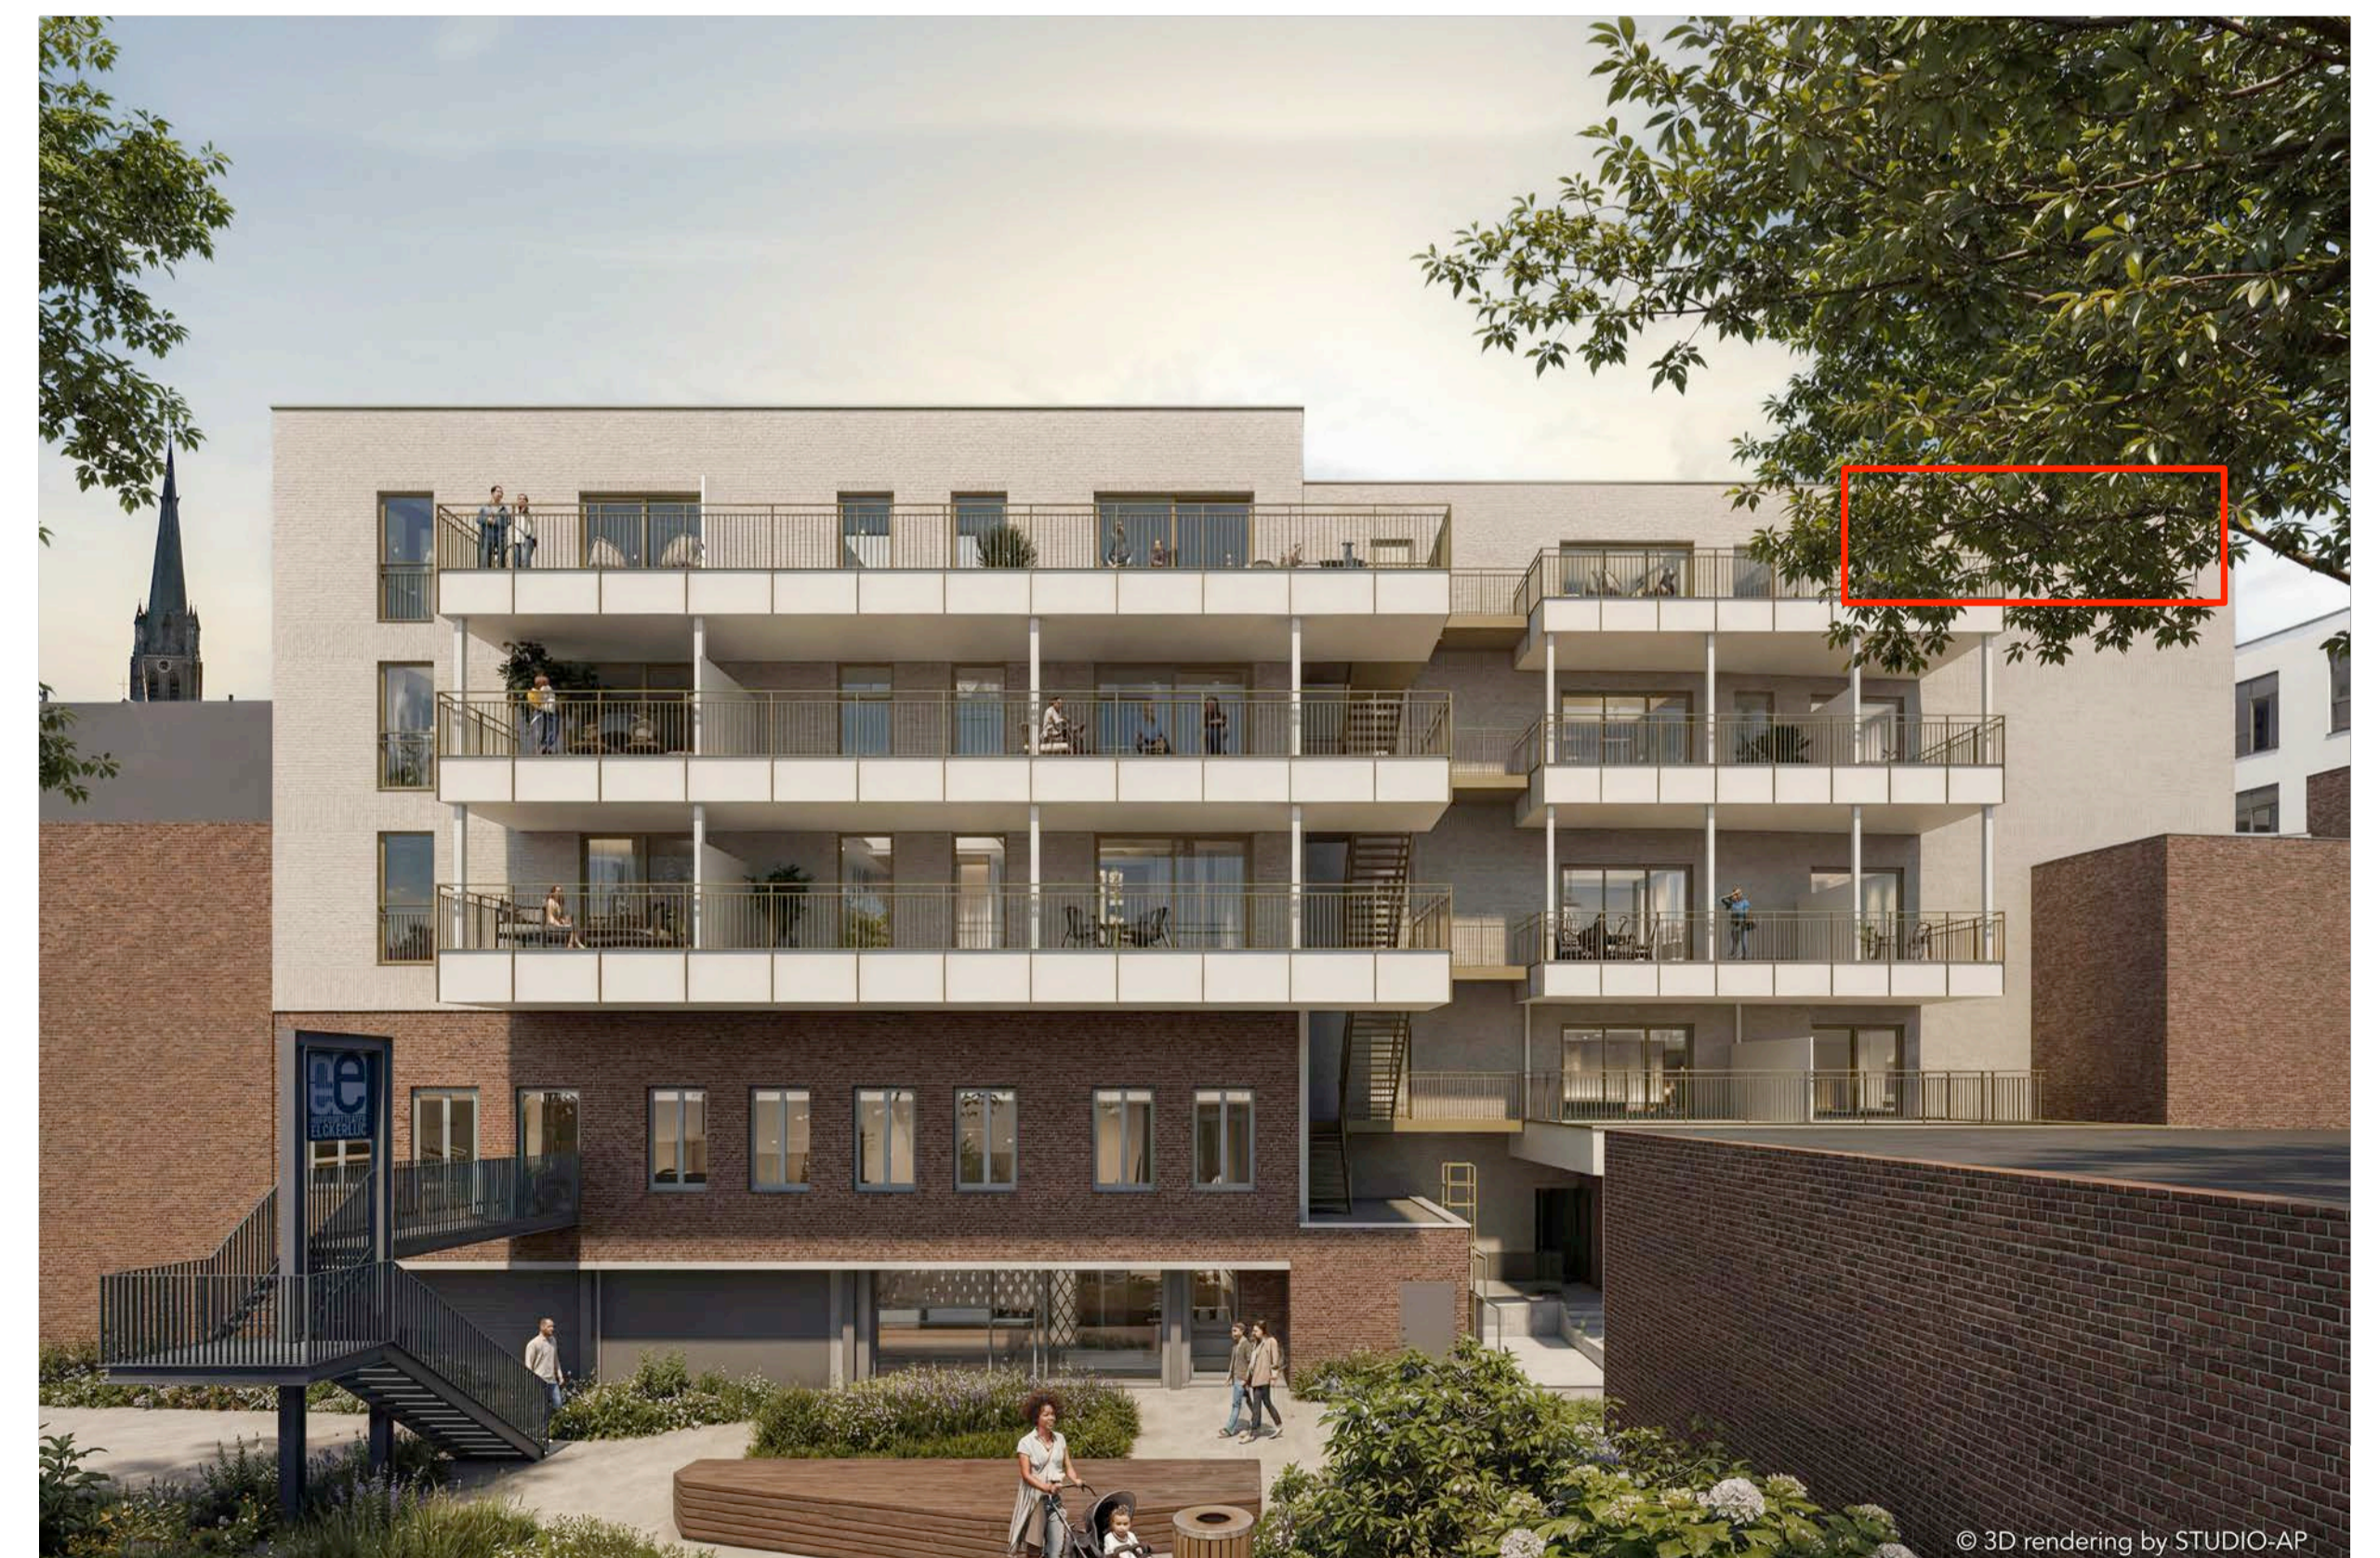

Residentie "Elckerlijc"
 Gasthuisstraat & Hofpoort Turnhout
APPARTEMENT 4.2

 110,68 m²
 1x
 2x
 2x
 7,80 m²
 10,31 m²

 Niveau +4

De op de plannen en prijslijsten vermelde oppervlaktes werden bepaald door de landmeter in het kader van de prekadastratie en de statuten.