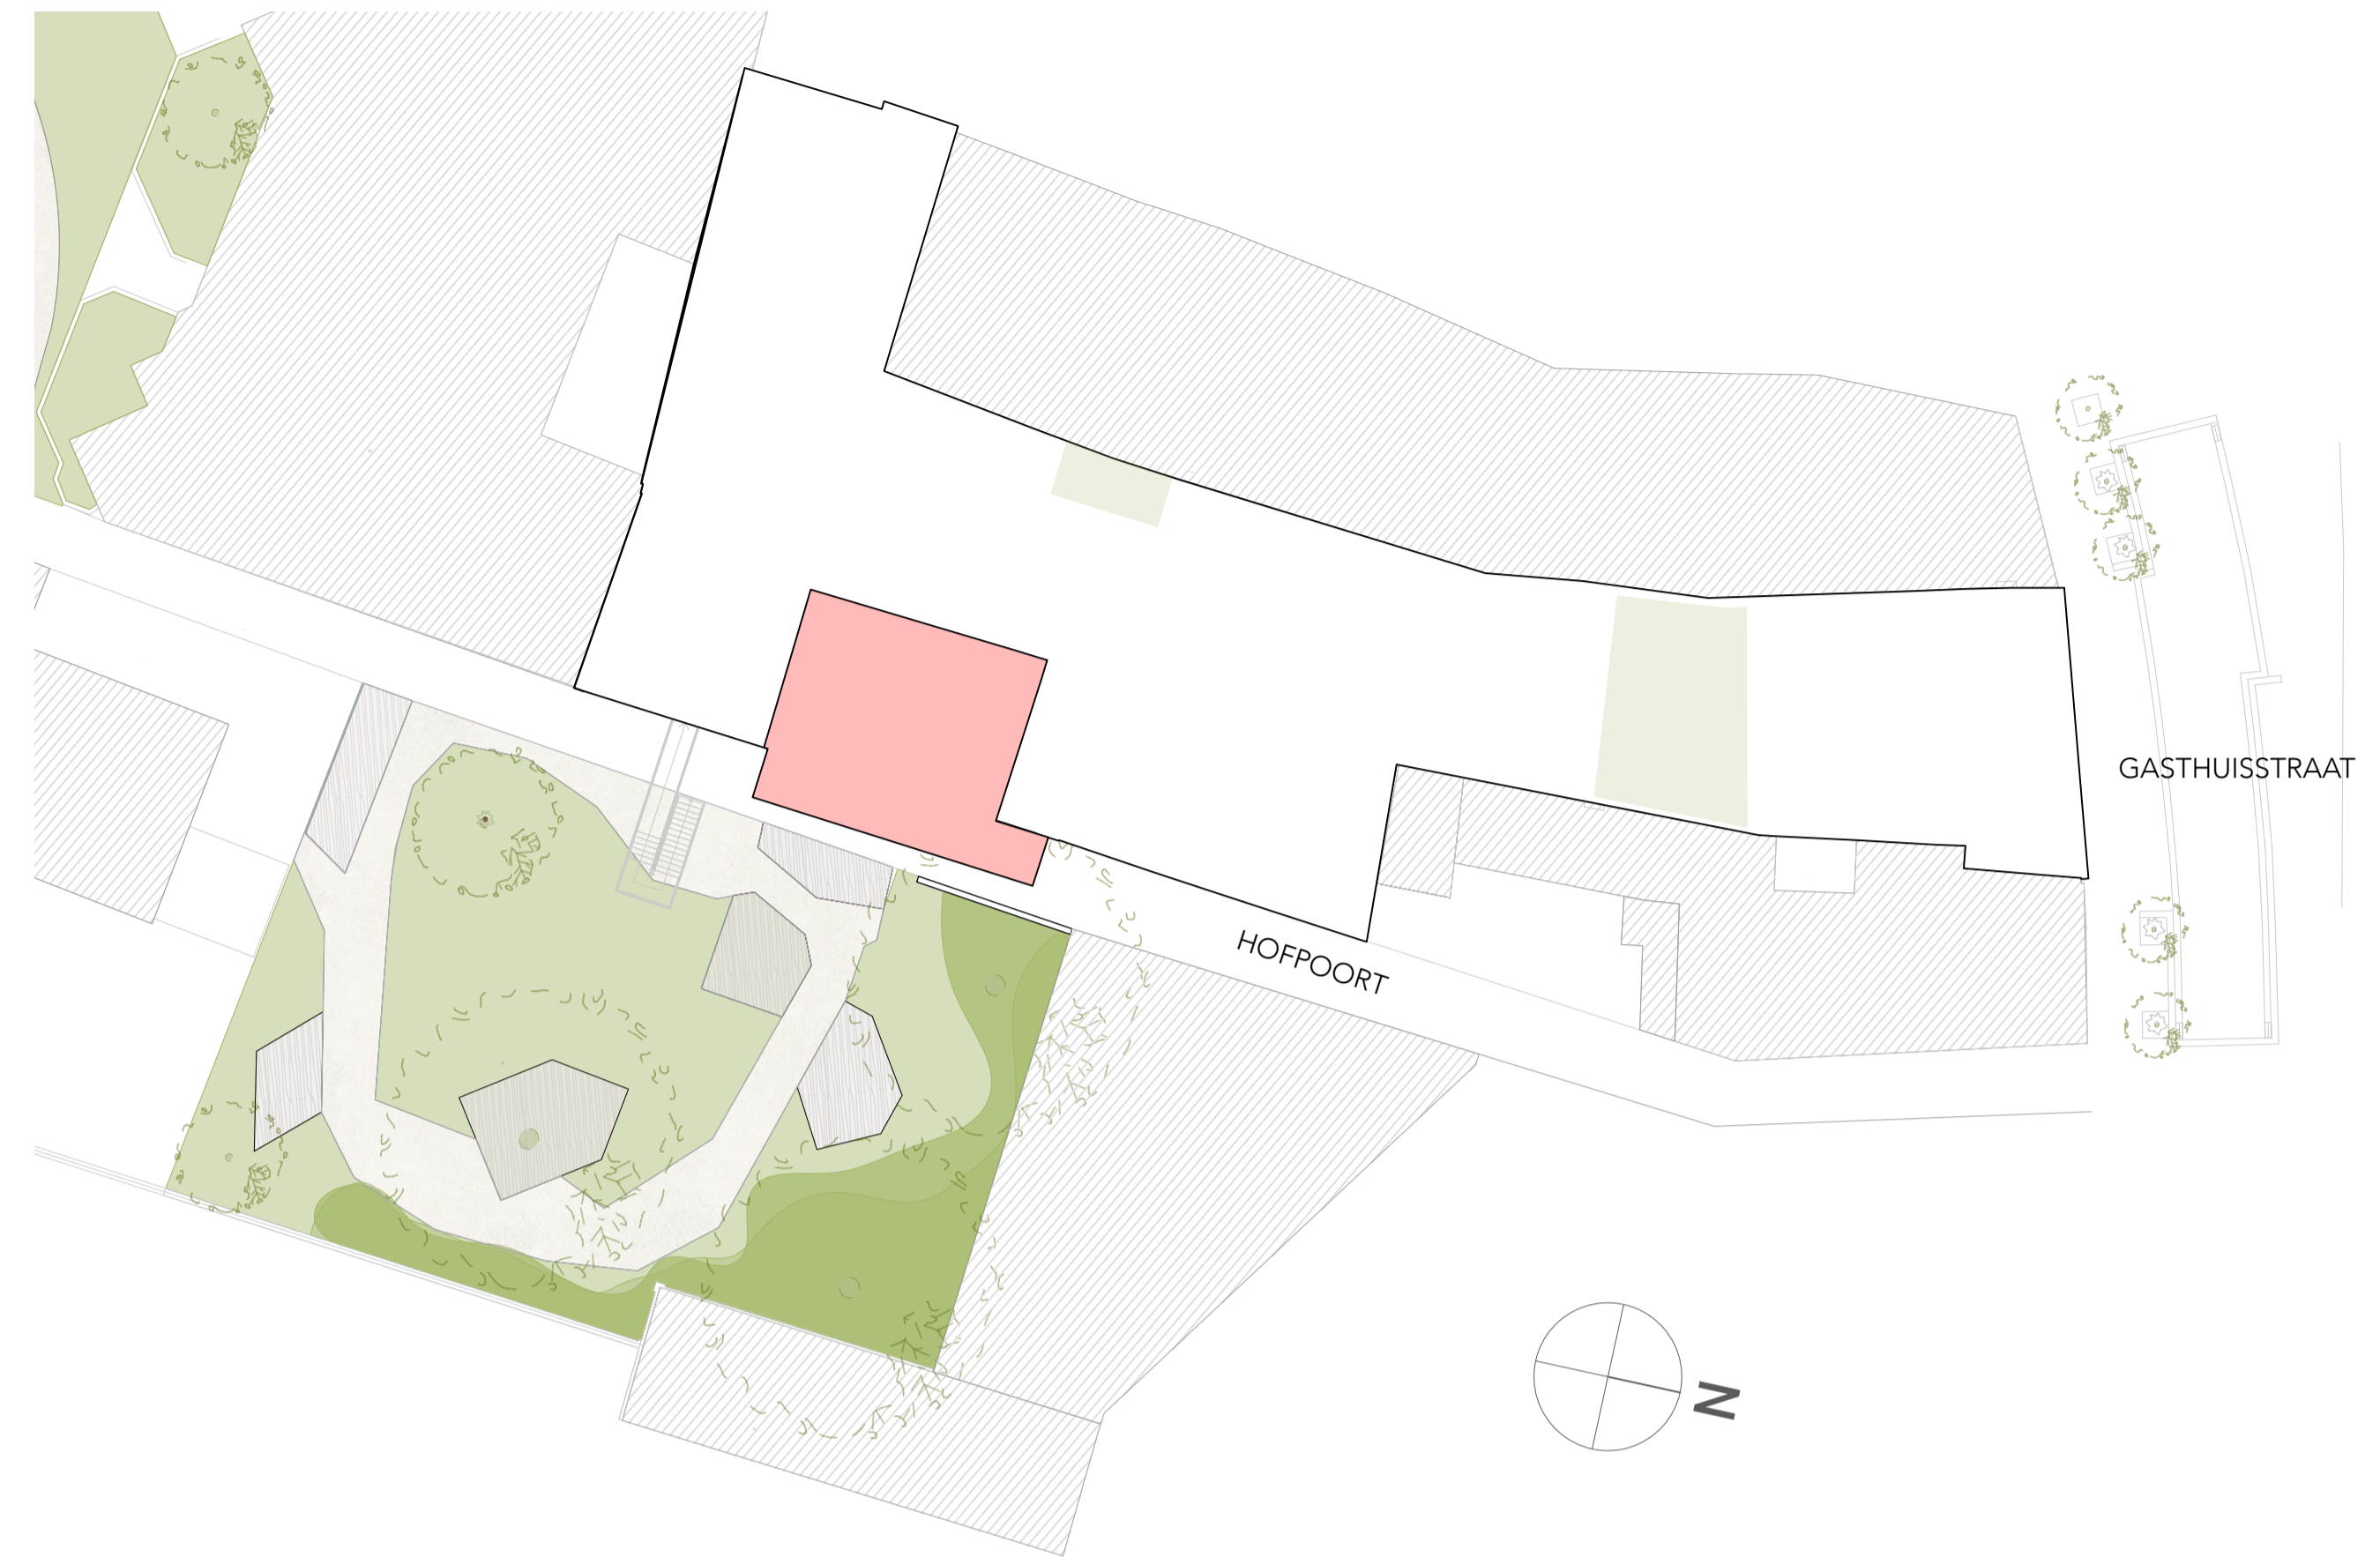

Residentie "Elckerlijc"
 Gasthuisstraat & Hofpoort Turnhout
APPARTEMENT 3.5

 79,86 m²
  1x
  2x
  1x 31 m²

 Niveau +3

De op de plannen en prijslijsten vermelde oppervlaktes werden bepaald door de landmeter in het kader van de prekadastratie en de statuten.

Alle afmetingen zijn indicatief en worden uitsluitend ter illustratie weergegeven.