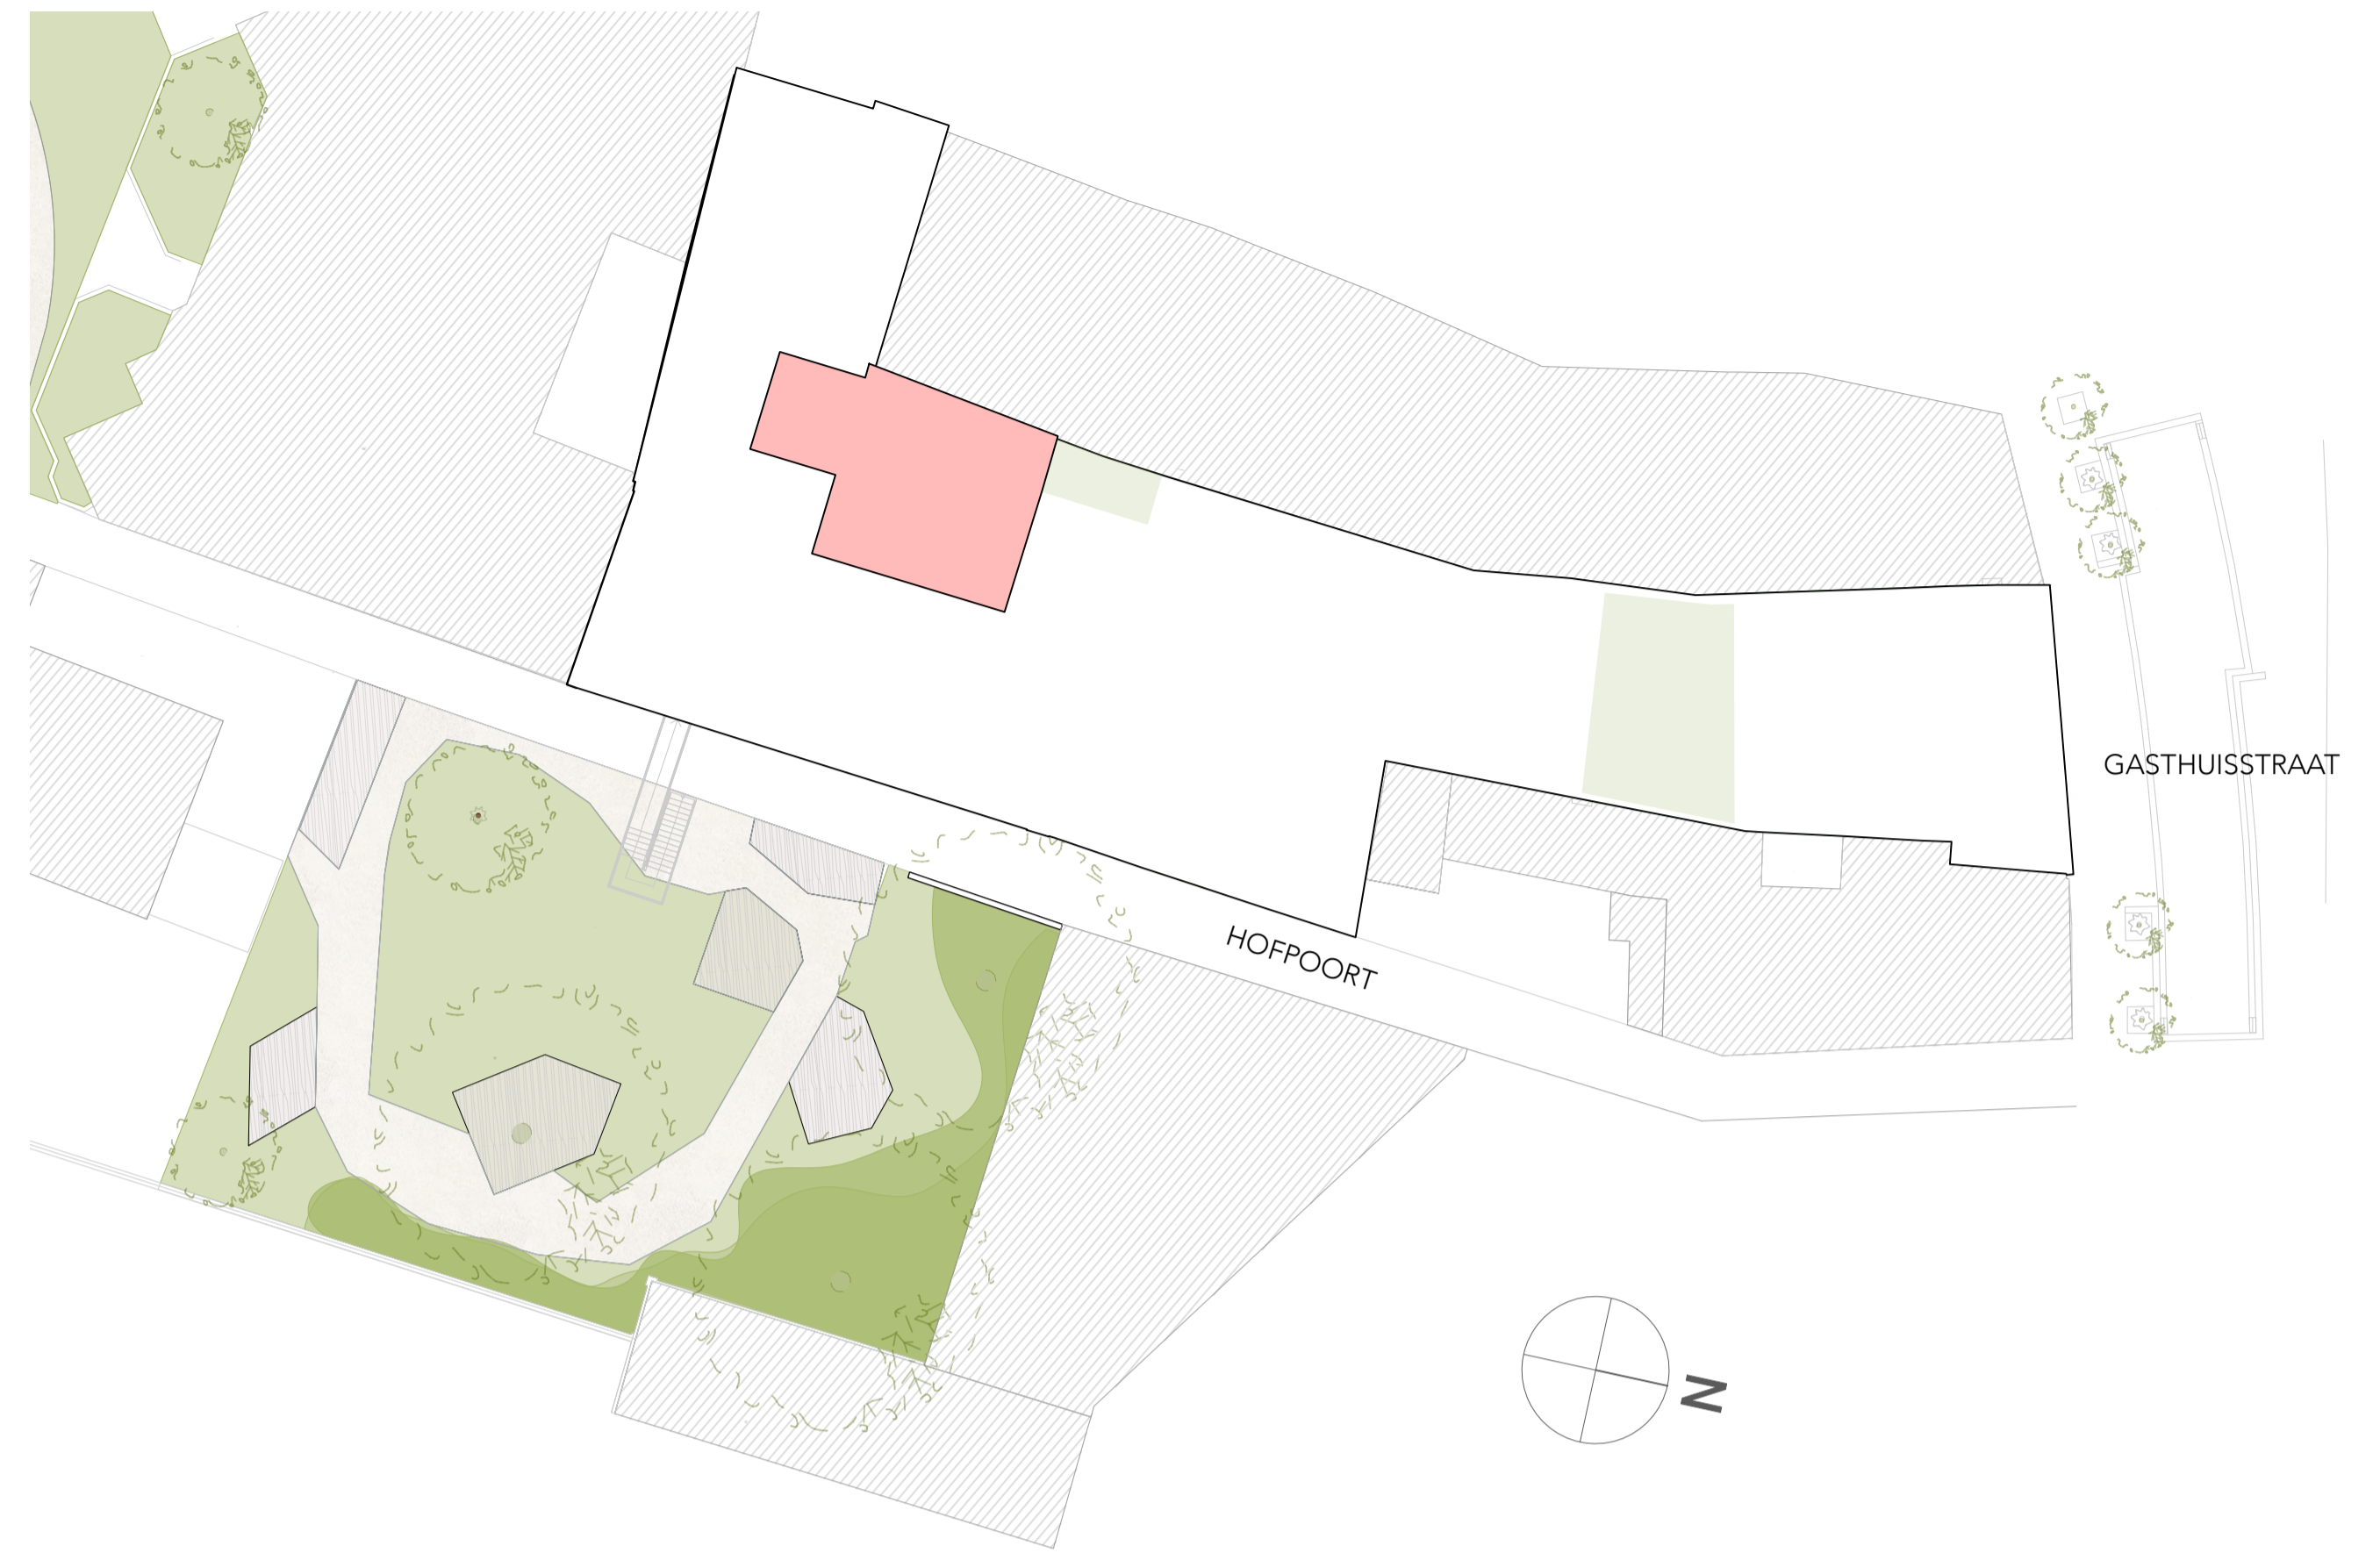

Residentie "Elckerlijc"
 Gasthuisstraat & Hofpoort Turnhout
APPARTEMENT 3.4

 79,34 m²
 1x
  2x
  1x
 14,02 m²

 Niveau +3

De op de plannen en prijslijsten vermelde oppervlaktes werden bepaald door de landmeter in het kader van de prekadastratie en de statuten.

Alle afmetingen zijn indicatief en worden uitsluitend ter illustratie weergegeven.