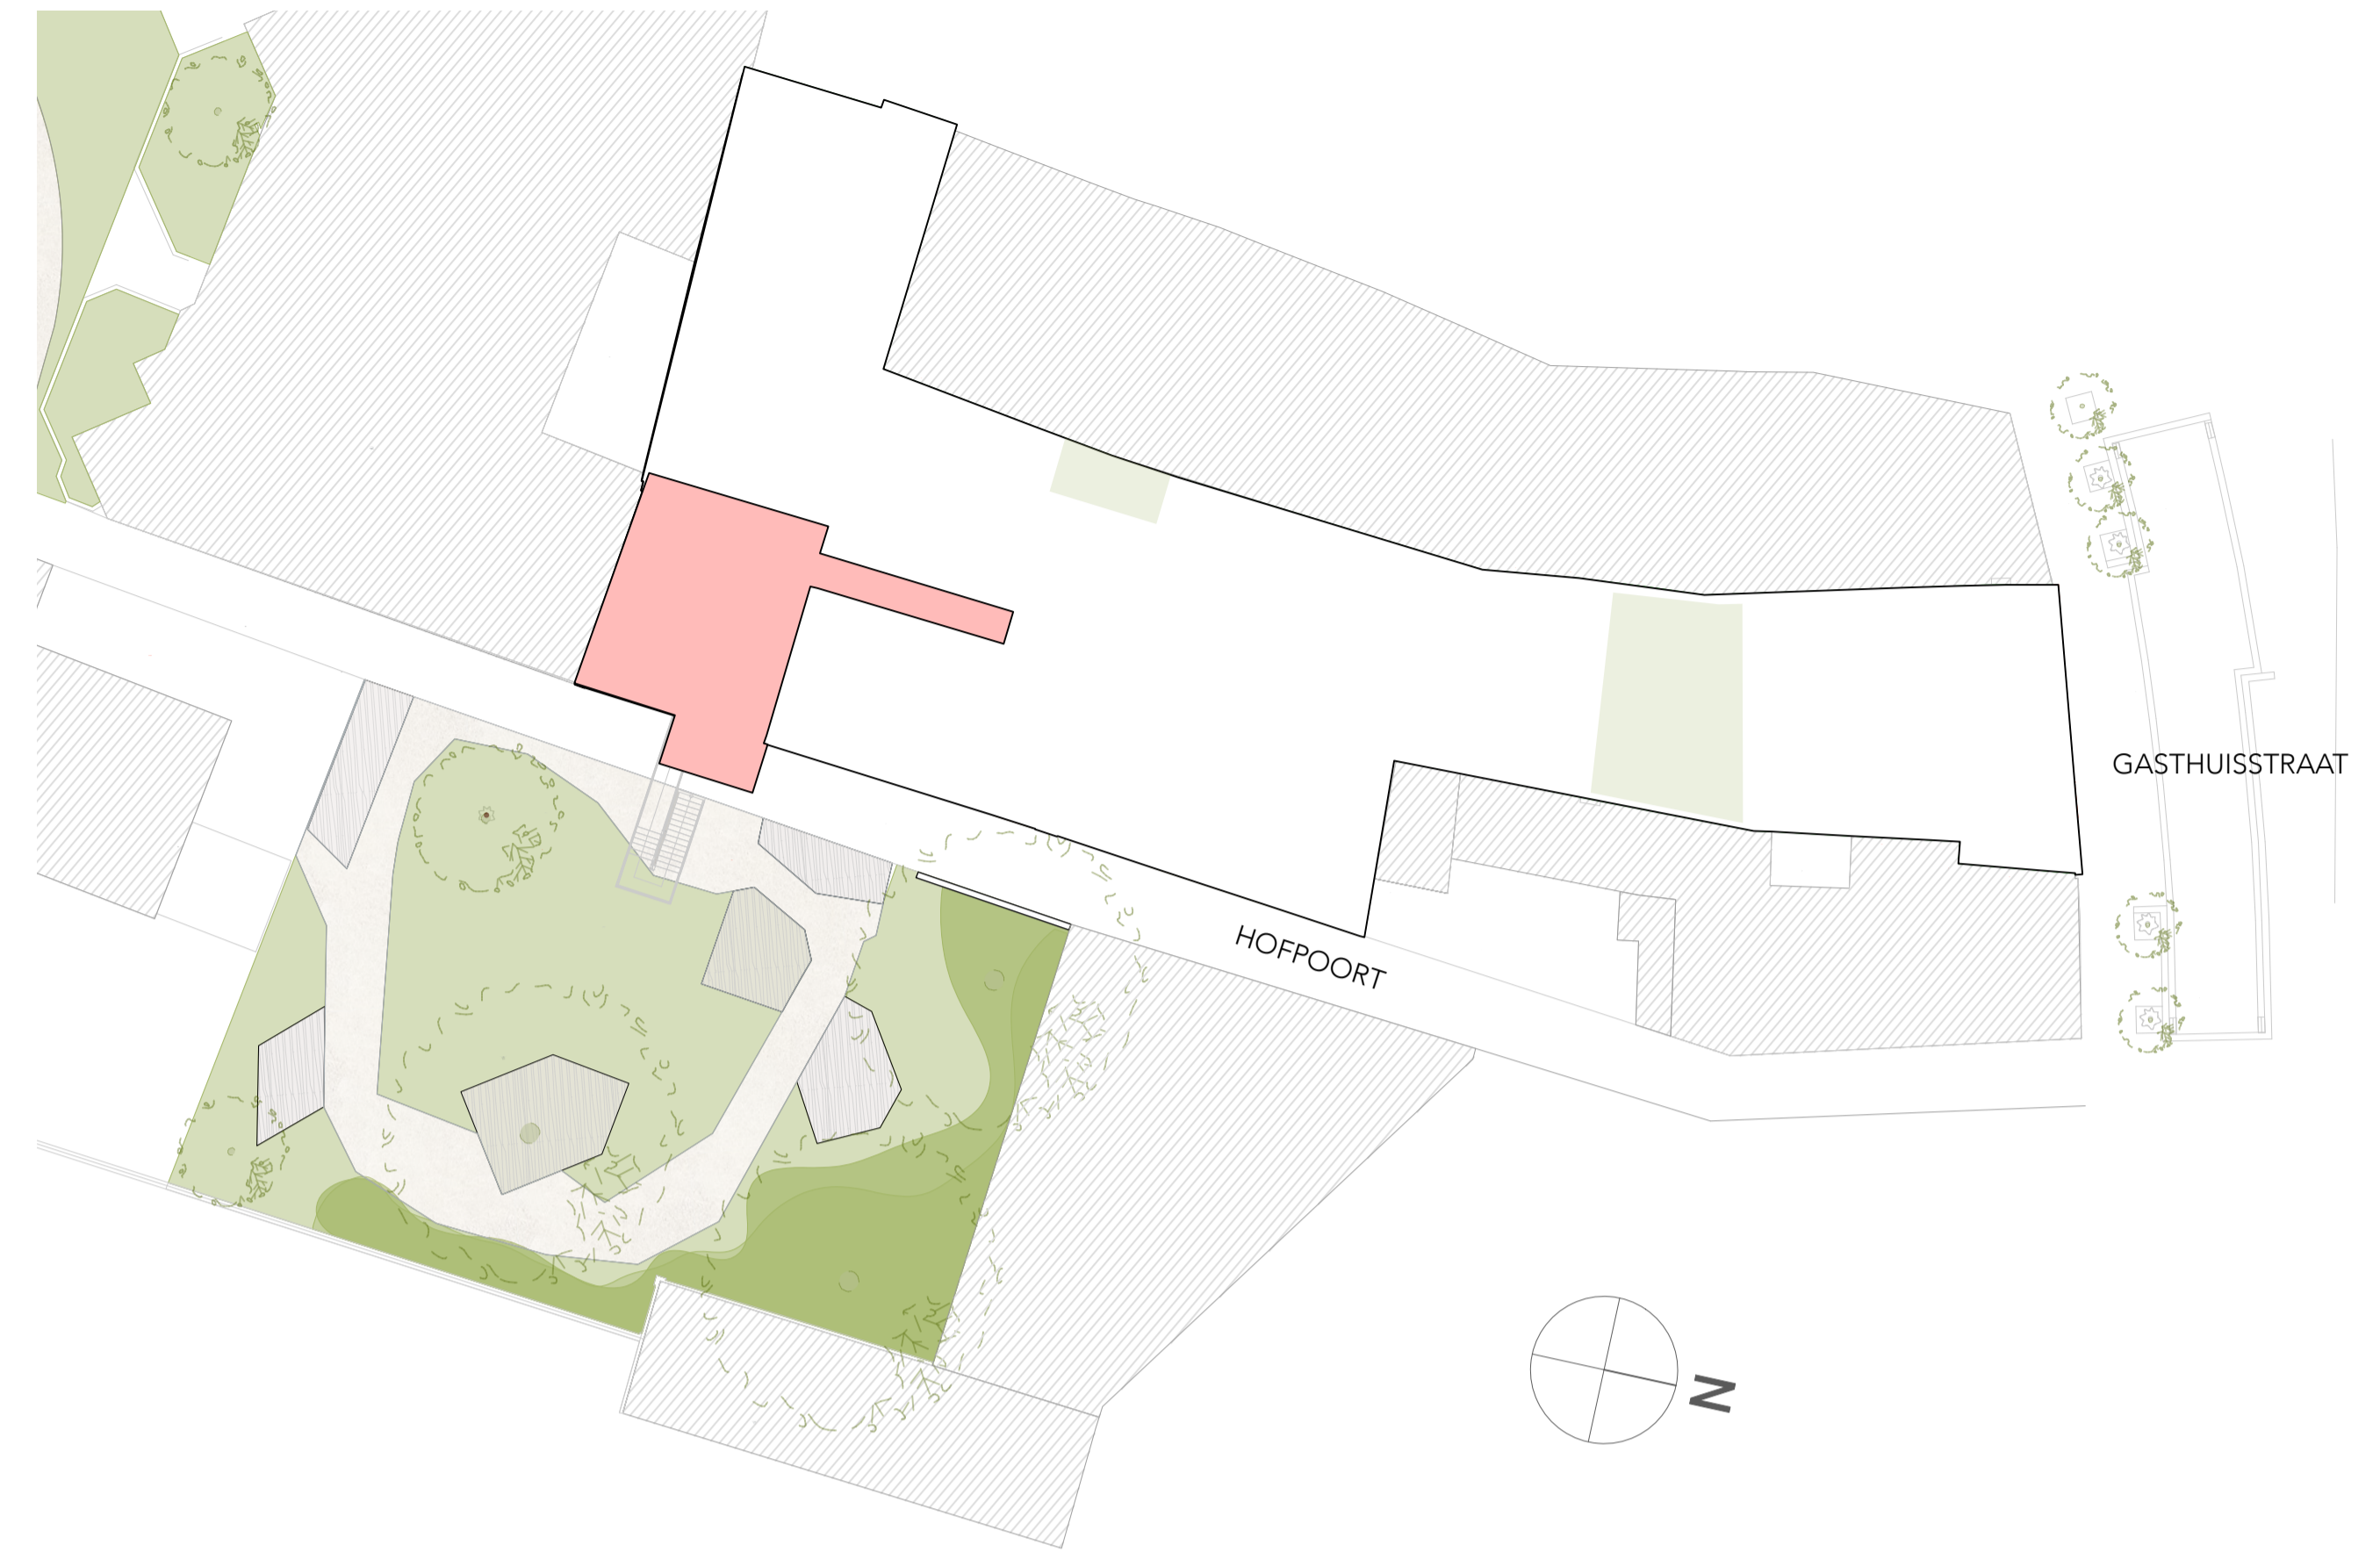

Residentie "Elckerlijc"

Gasthuisstraat & Hofpoort Turnhout

APPARTEMENT 2.6

105,19 m²

1x

2x

10,60 m²

Niveau +2

De op de plannen en prijslijsten vermelde oppervlaktes werden bepaald door de landmeter in het kader van de prekadastratie en de statuten.

Alle afmetingen zijn indicatief en worden uitsluitend ter illustratie weergegeven.