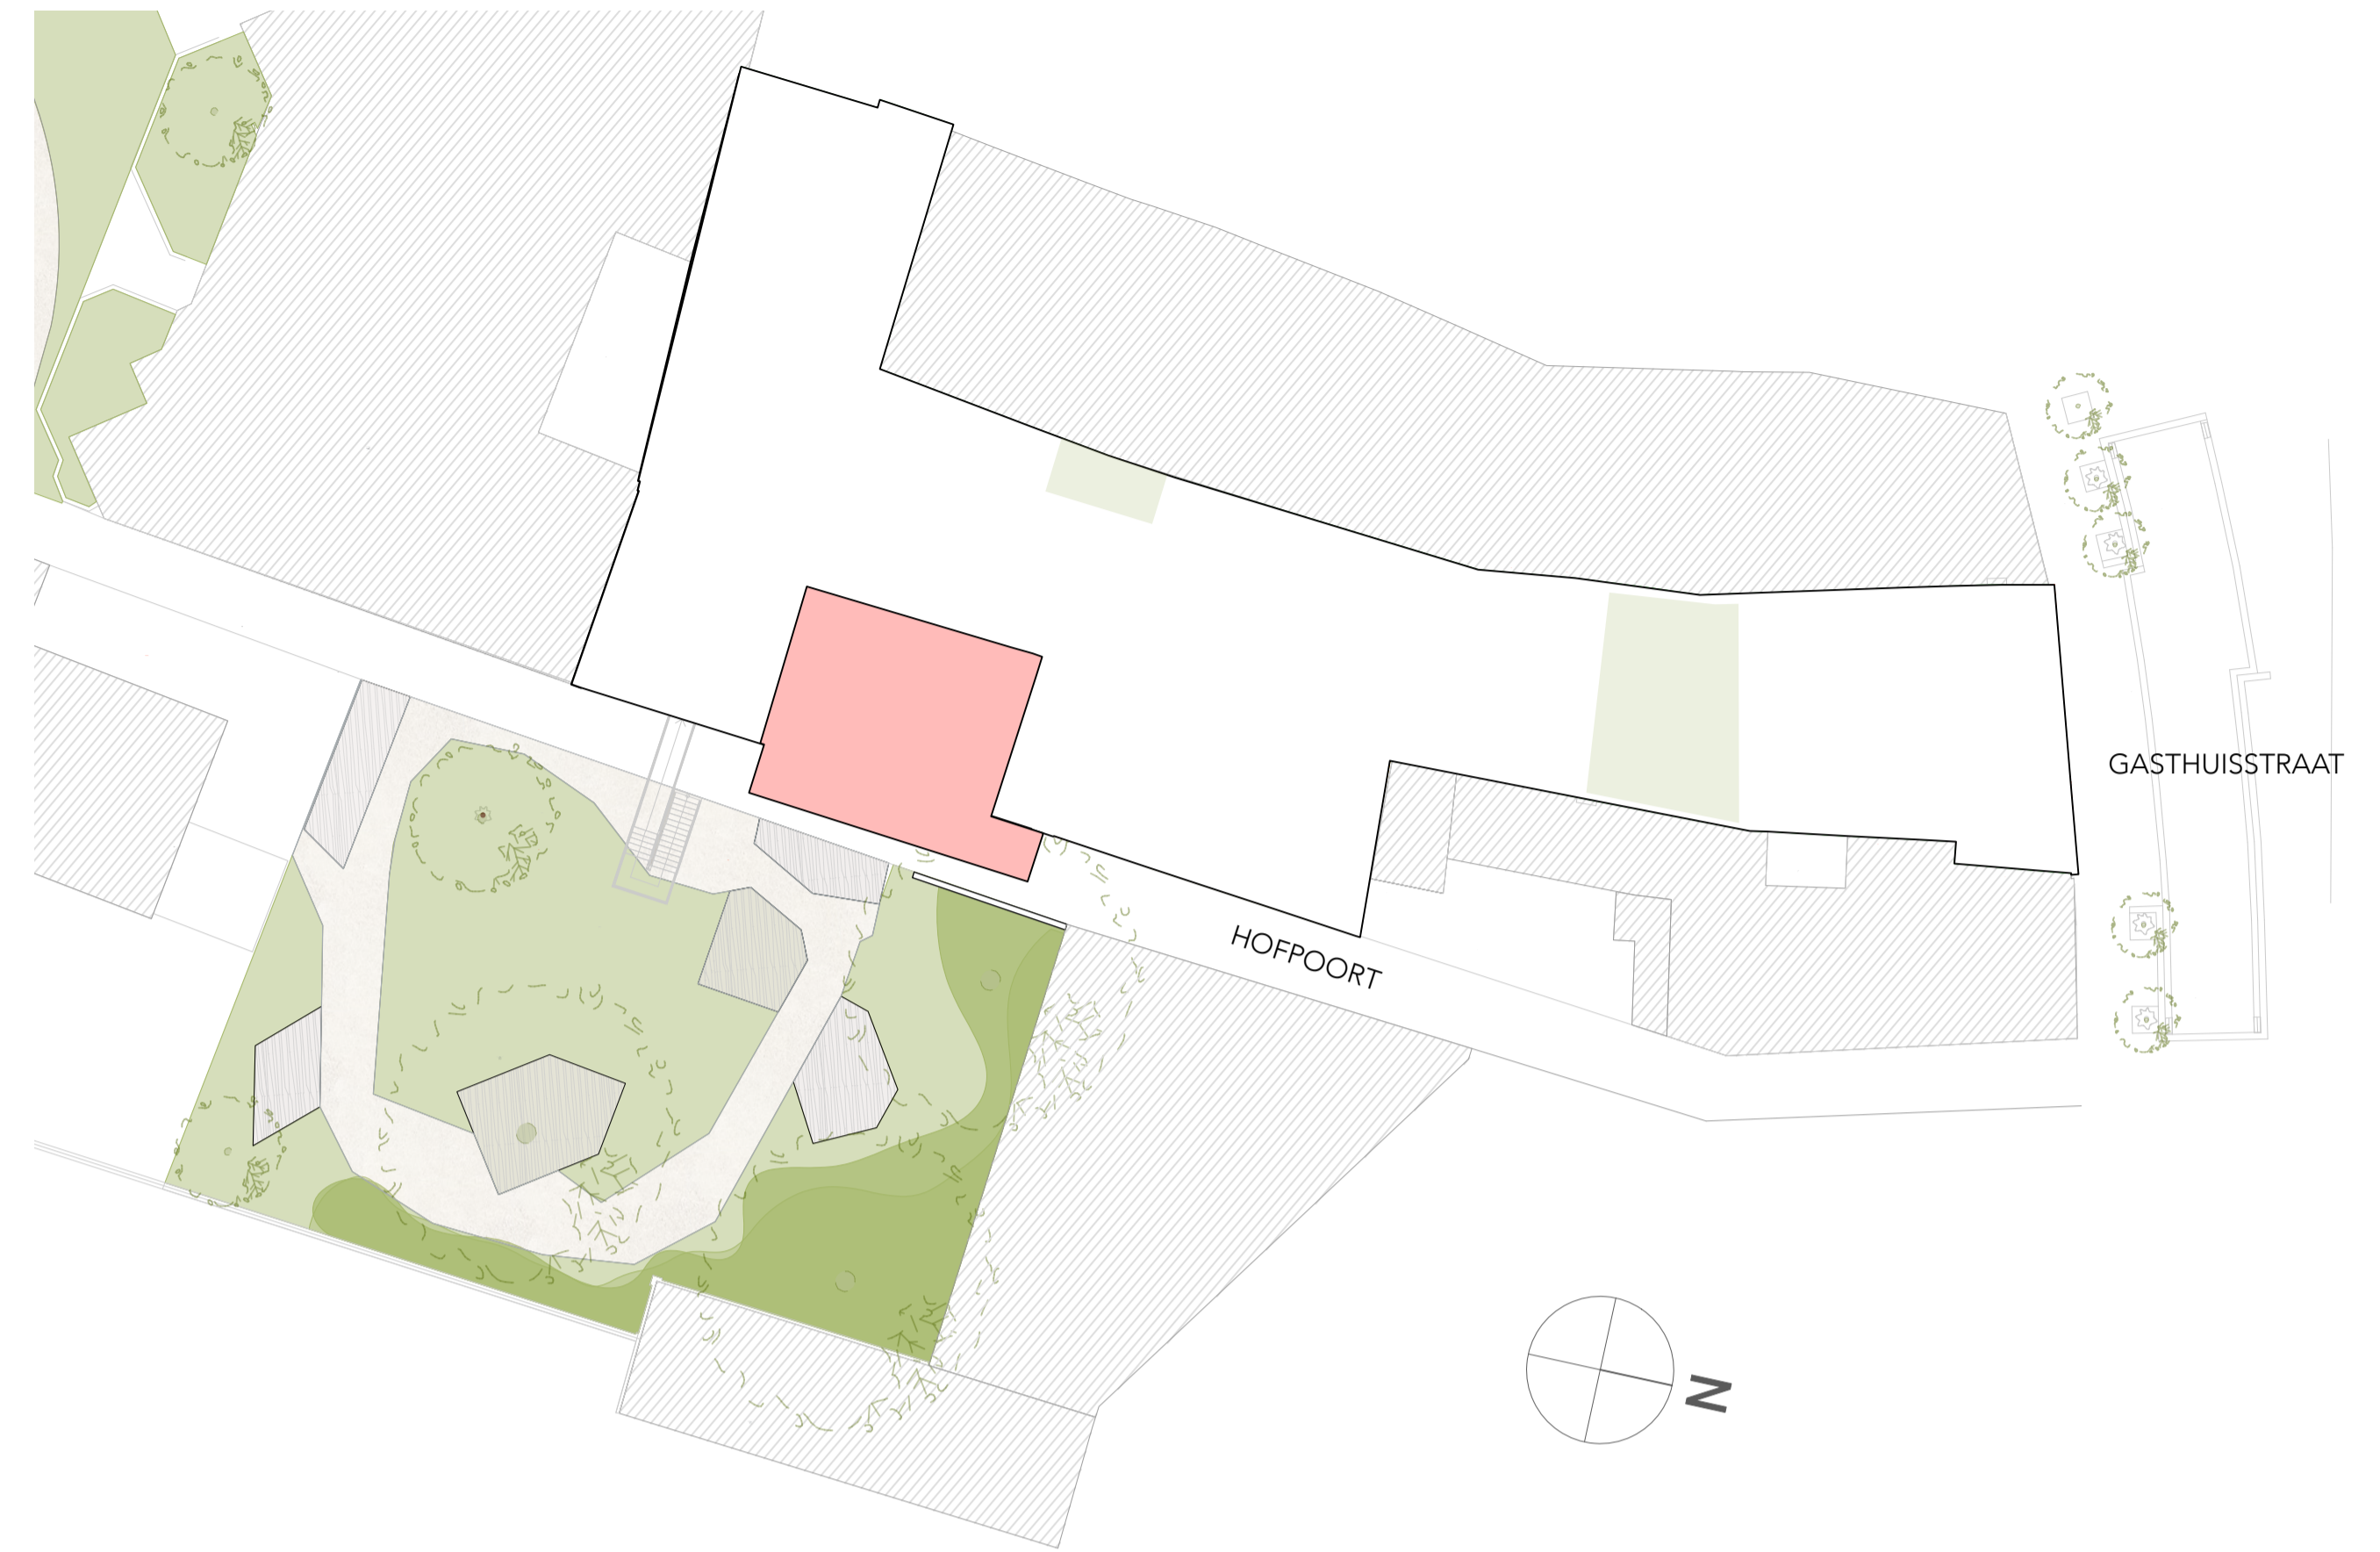

Residentie "Elckerlijc"

Gasthuisstraat & Hofpoort Turnhout

APPARTEMENT 2.5

79,86 m² 1x 2x 1x
31 m²

De op de plannen en prijslijsten vermelde oppervlaktes werden bepaald door de landmeter in het kader van de prekadastratie en de statuten.

Alle afmetingen zijn indicatief en worden uitsluitend ter illustratie weergegeven.