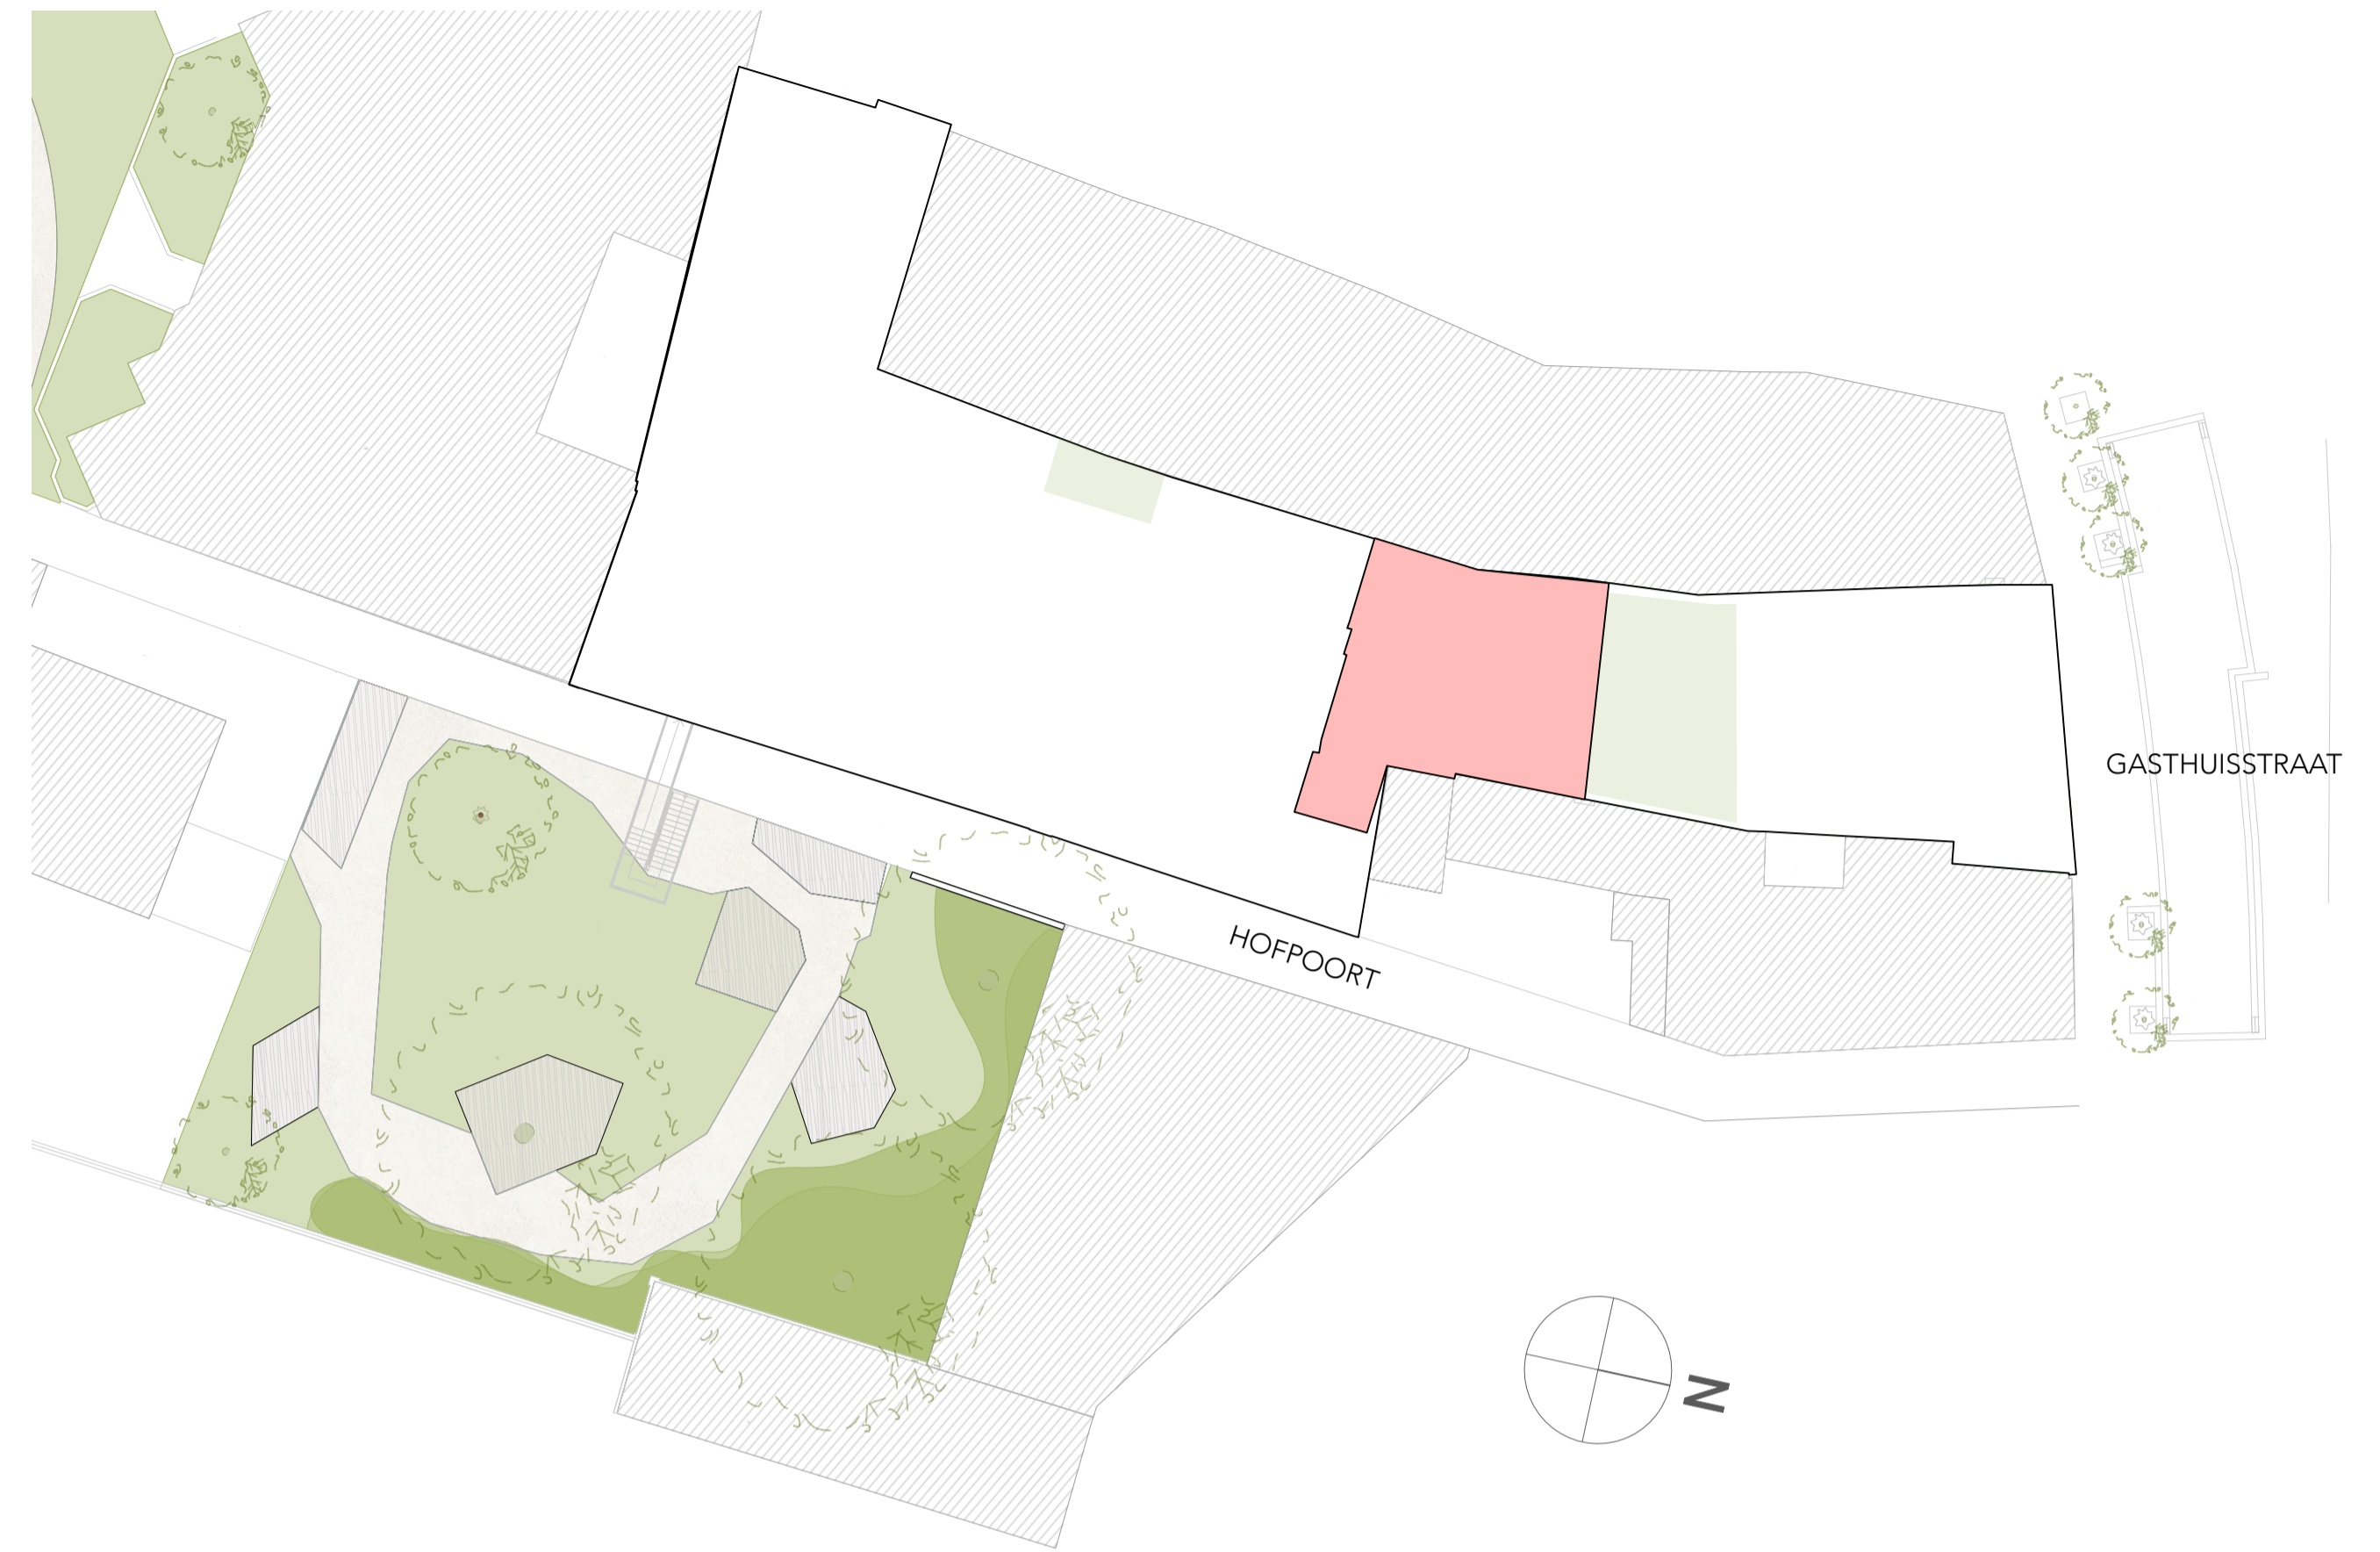

Residentie "Elckerlijc"

Gasthuisstraat & Hofpoort Turnhout

APPARTEMENT 2.2

110,32 m² 1x 2x 2x
7,80 m² 10,31 m²

Niveau +2

De op de plannen en prijslijsten vermelde oppervlaktes werden bepaald door de landmeter in het kader van de prekadastratie en de statuten.

Alle afmetingen zijn indicatief en worden uitsluitend ter illustratie weergegeven.