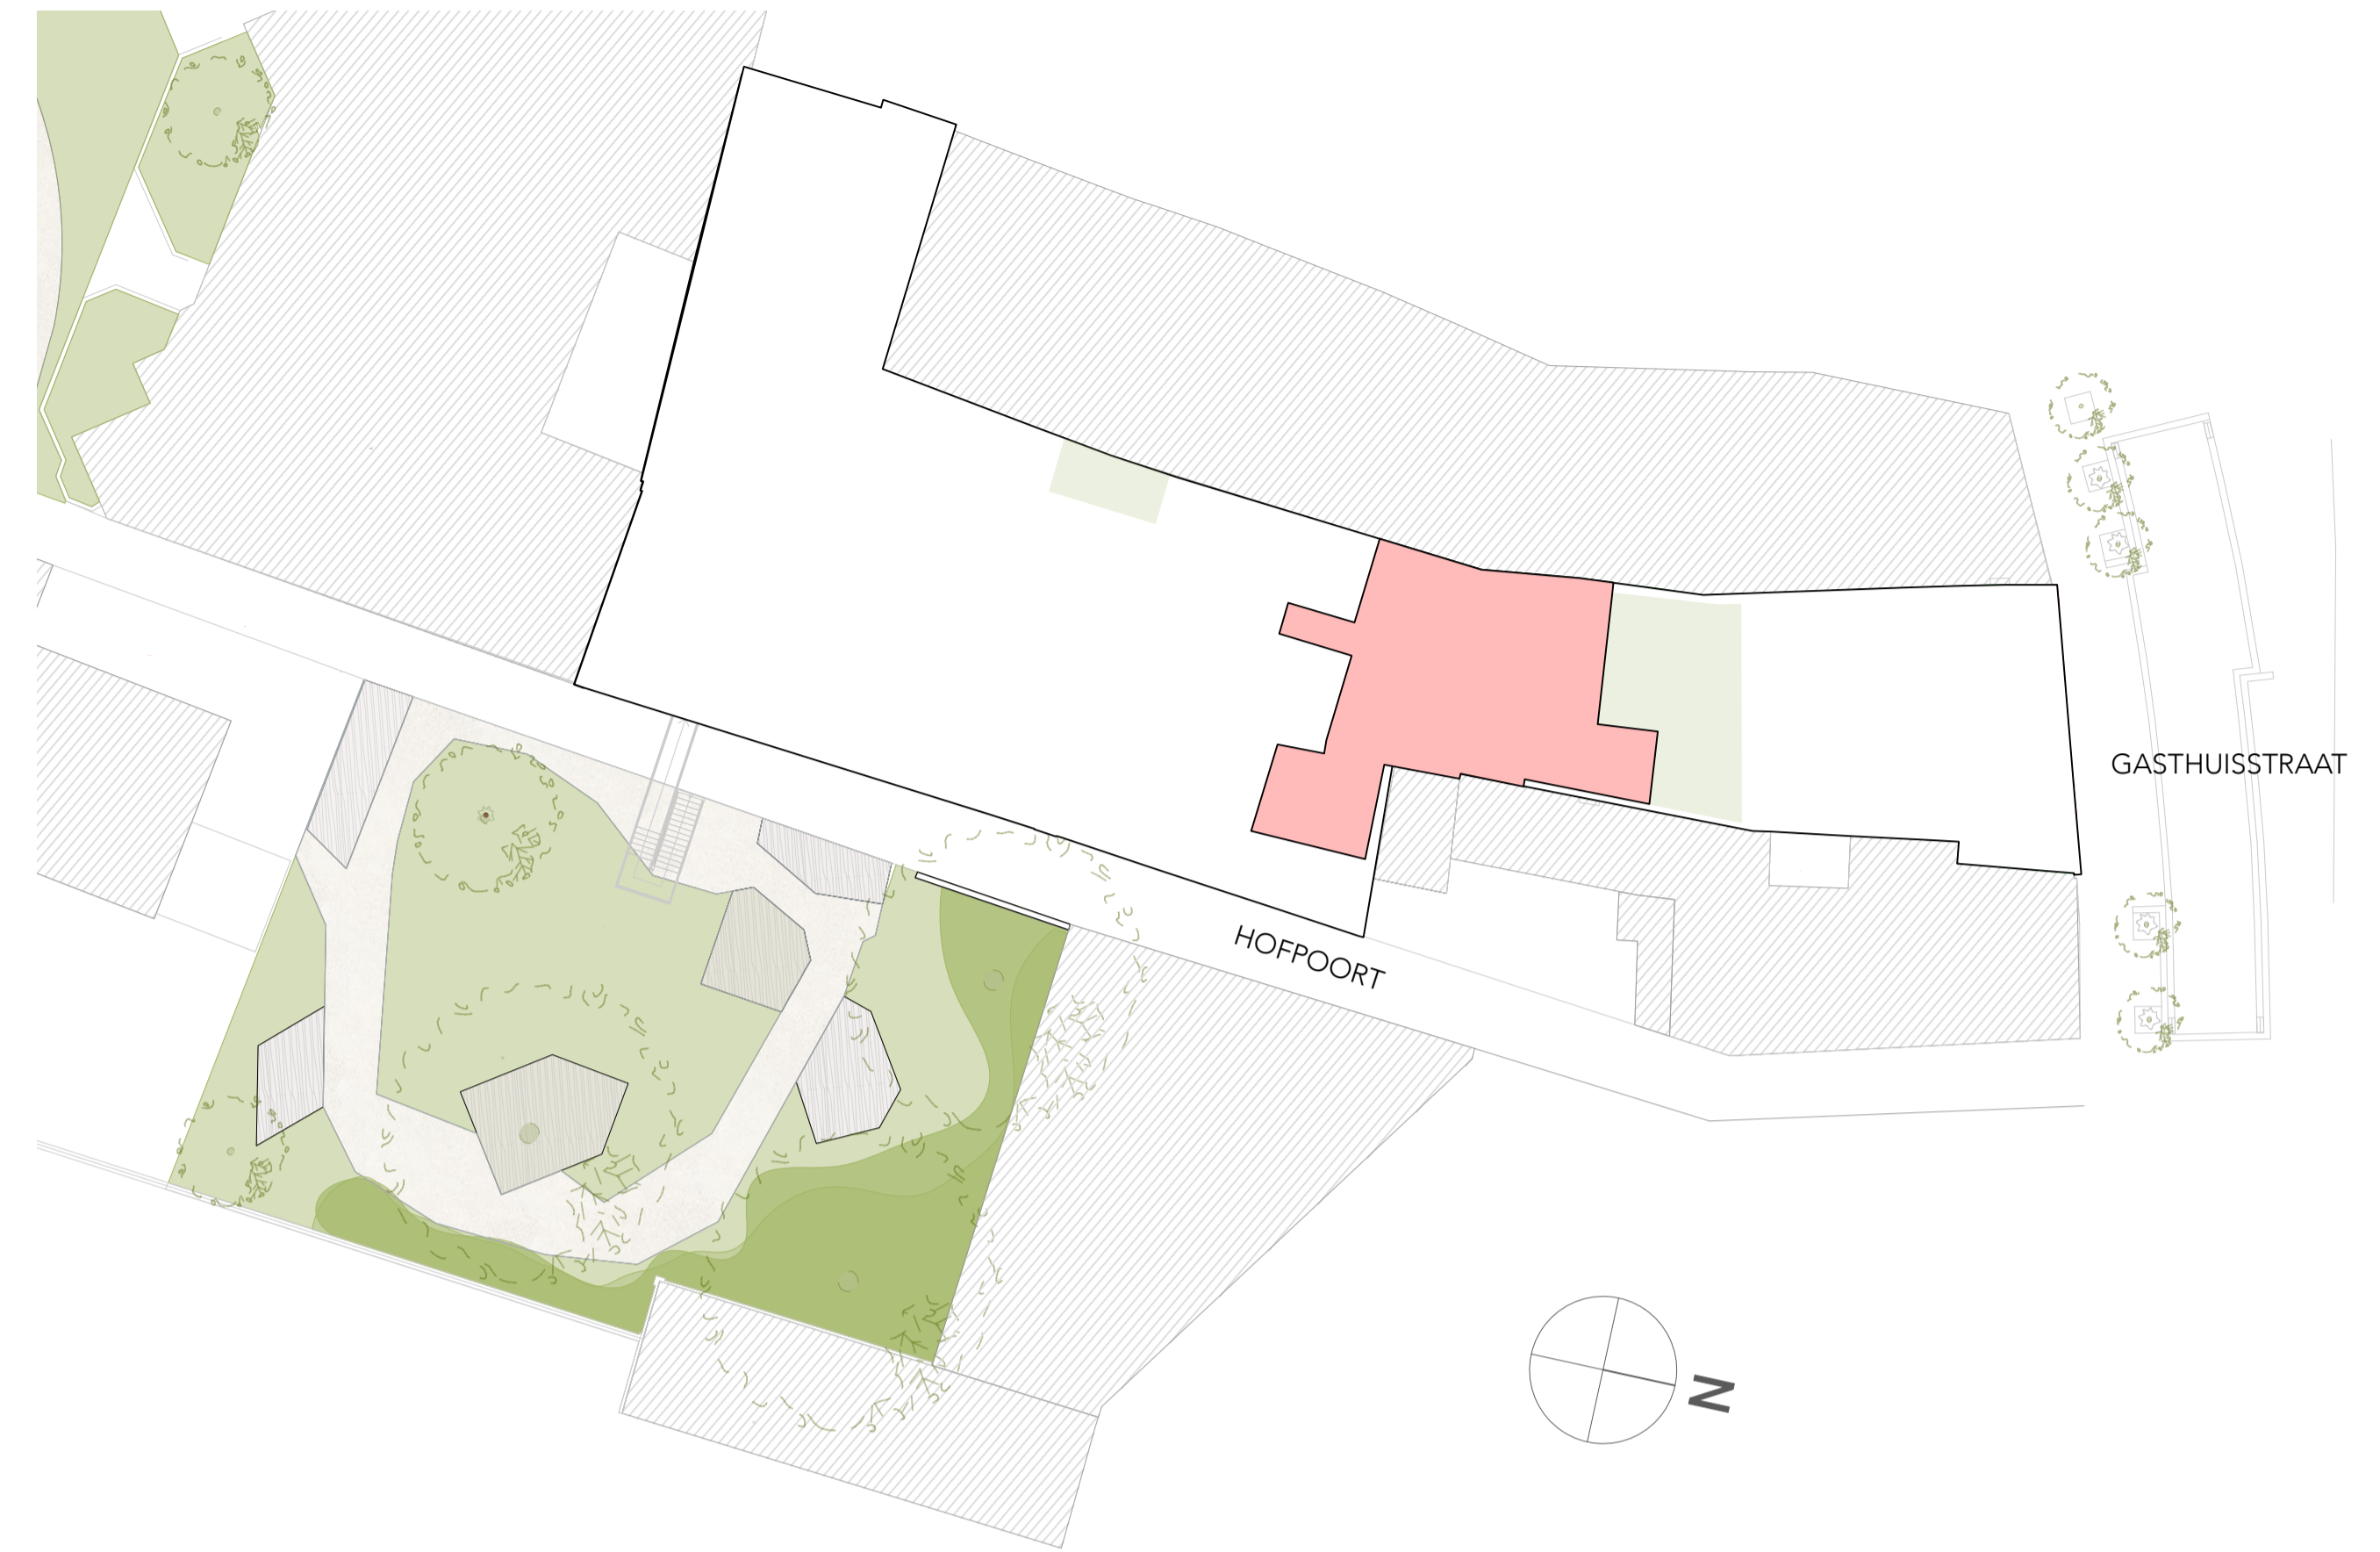

Residentie "Elckerlijc"
Gasthuisstraat & Hofpoort Turnhout

APPARTEMENT 1.2

106,74 m² 1x 2x 2x
17,42 m²
21,44 m²

Niveau +1

De op de plannen en prijslijsten vermelde oppervlaktes werden bepaald door de landmeter in het kader van de prekadastratie en de statuten.

Alle afmetingen zijn indicatief en worden uitsluitend ter illustratie weergegeven.