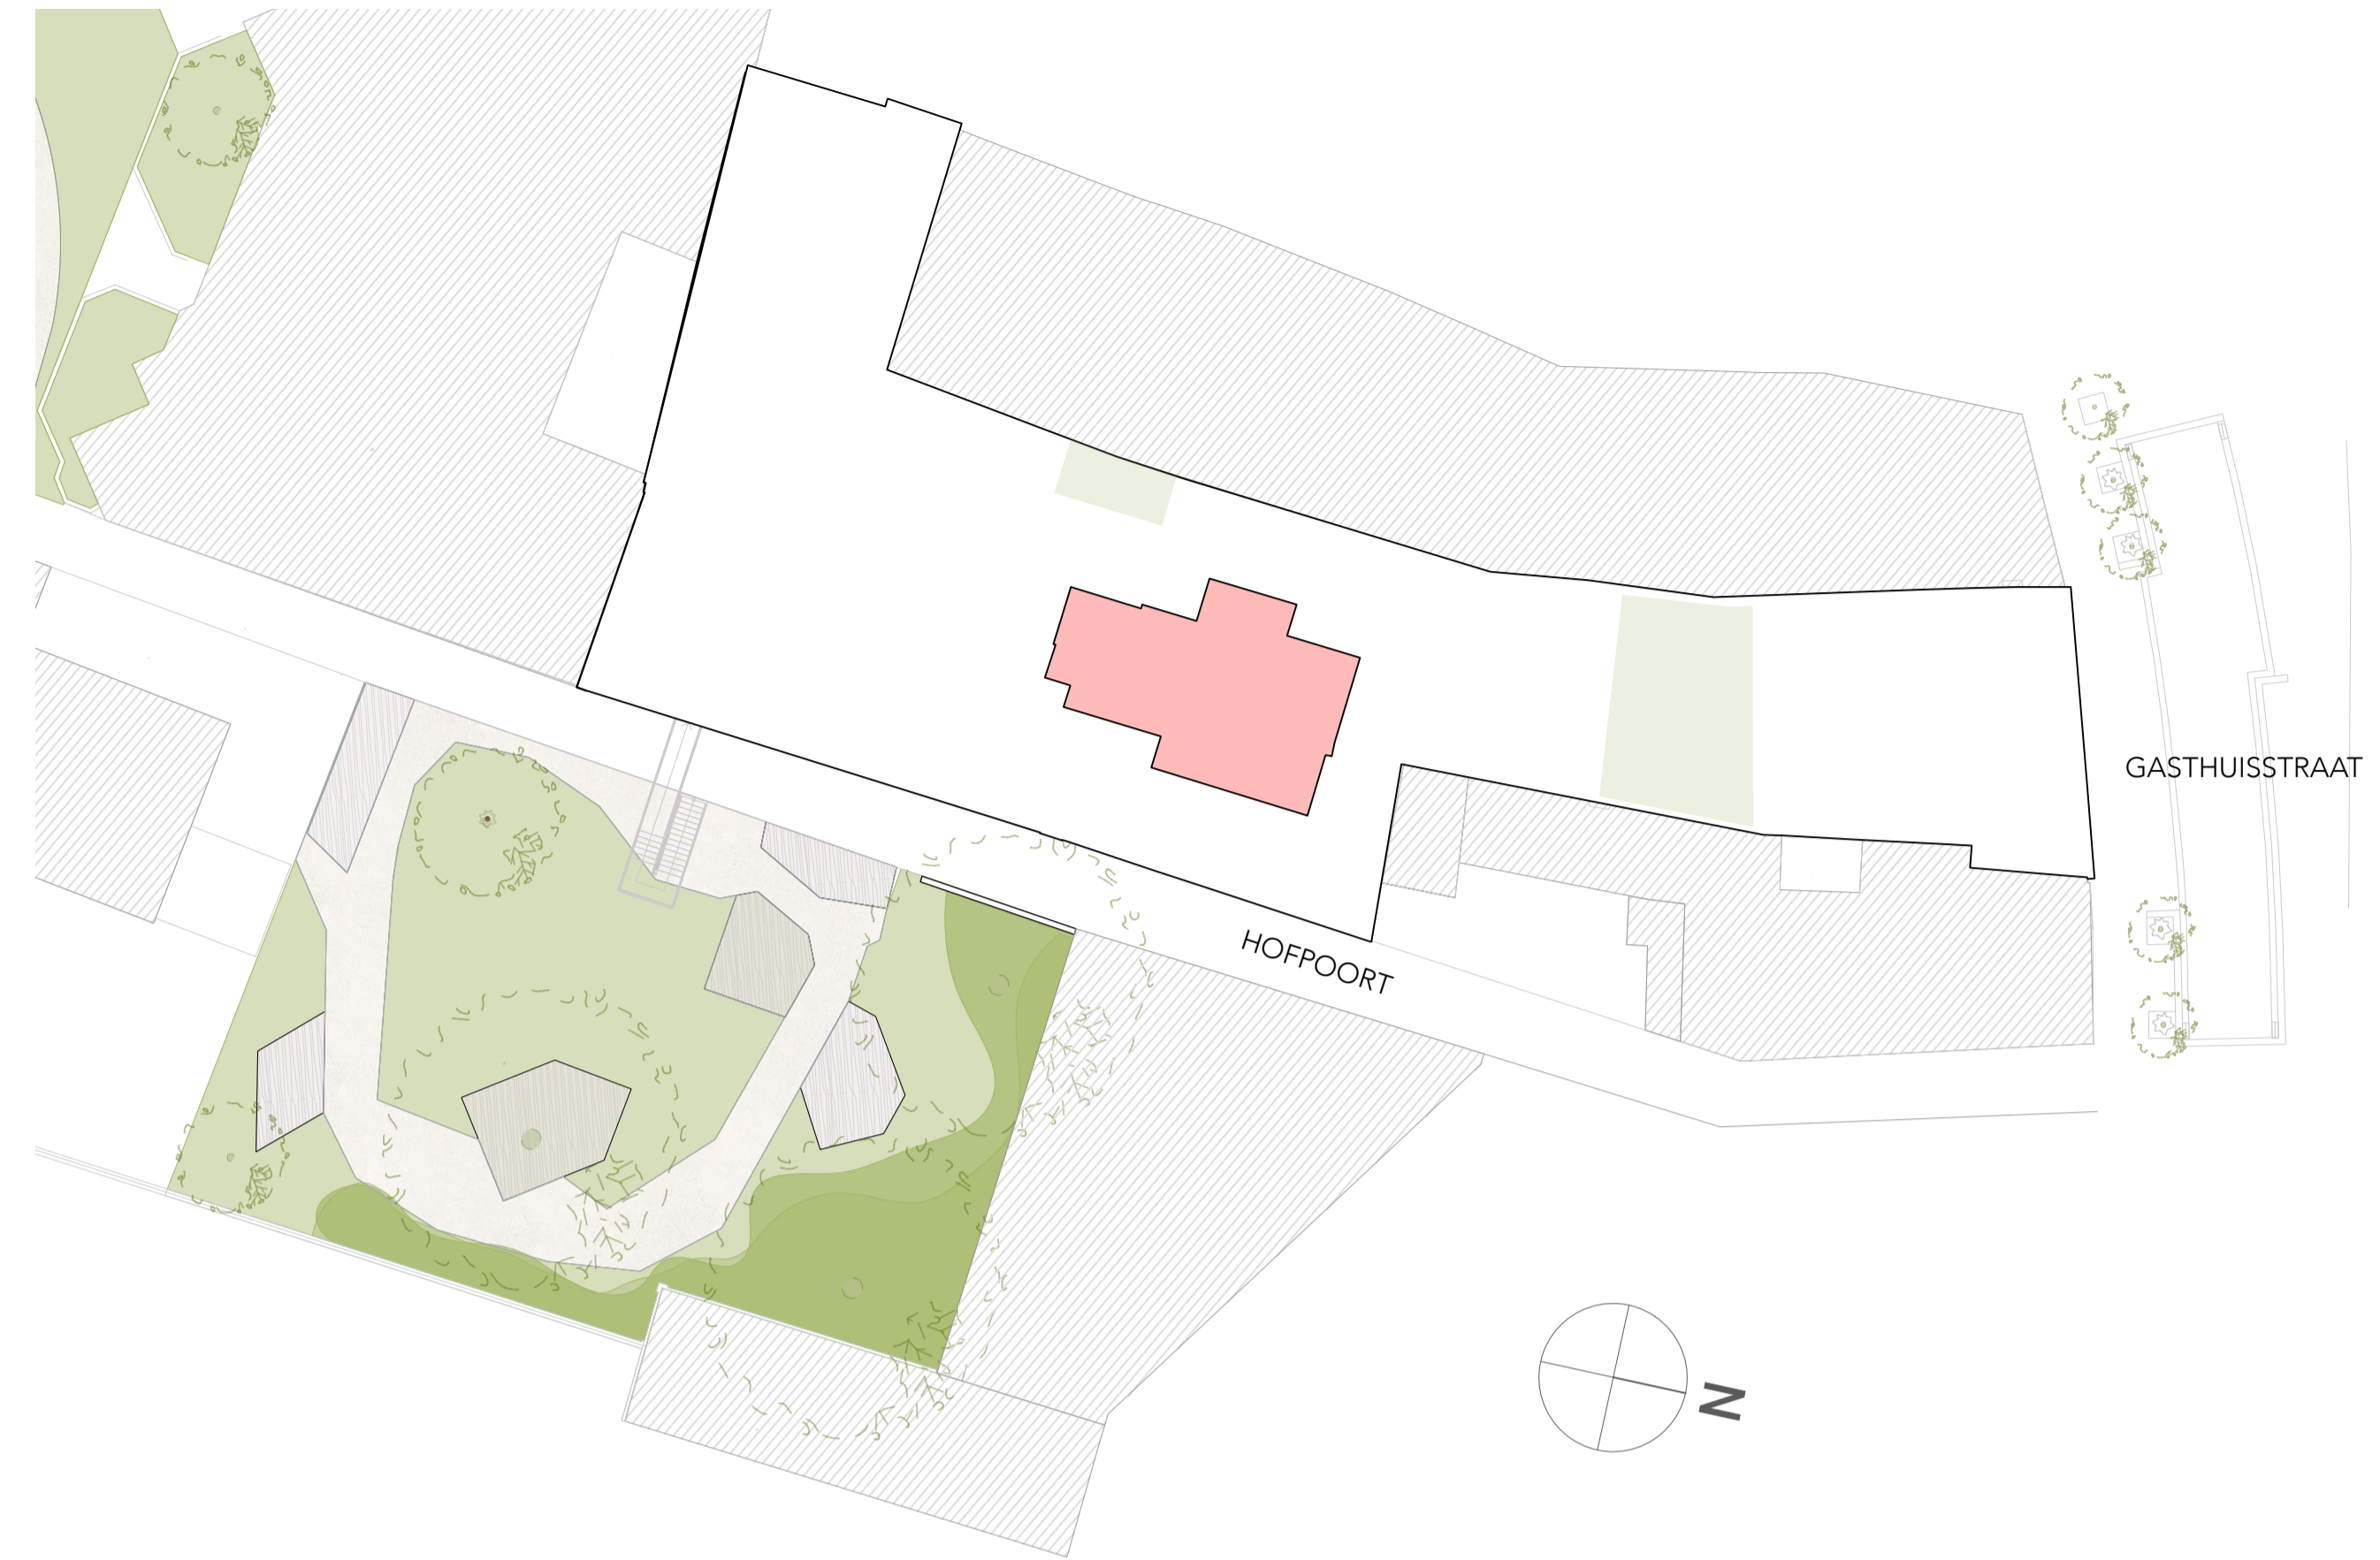

Residentie "Elckerlijc"
 Gasthuisstraat & Hofpoort Turnhout
APPARTEMENT 4.3

 64,41m²
 1x
  1x
  1x
 19,51 m²

 Niveau +4

De op de plannen en prijslijsten vermelde oppervlaktes werden bepaald door de landmeter in het kader van de prekadastratie en de statuten.

Alle afmetingen zijn indicatief en worden uitsluitend ter illustratie weergegeven.